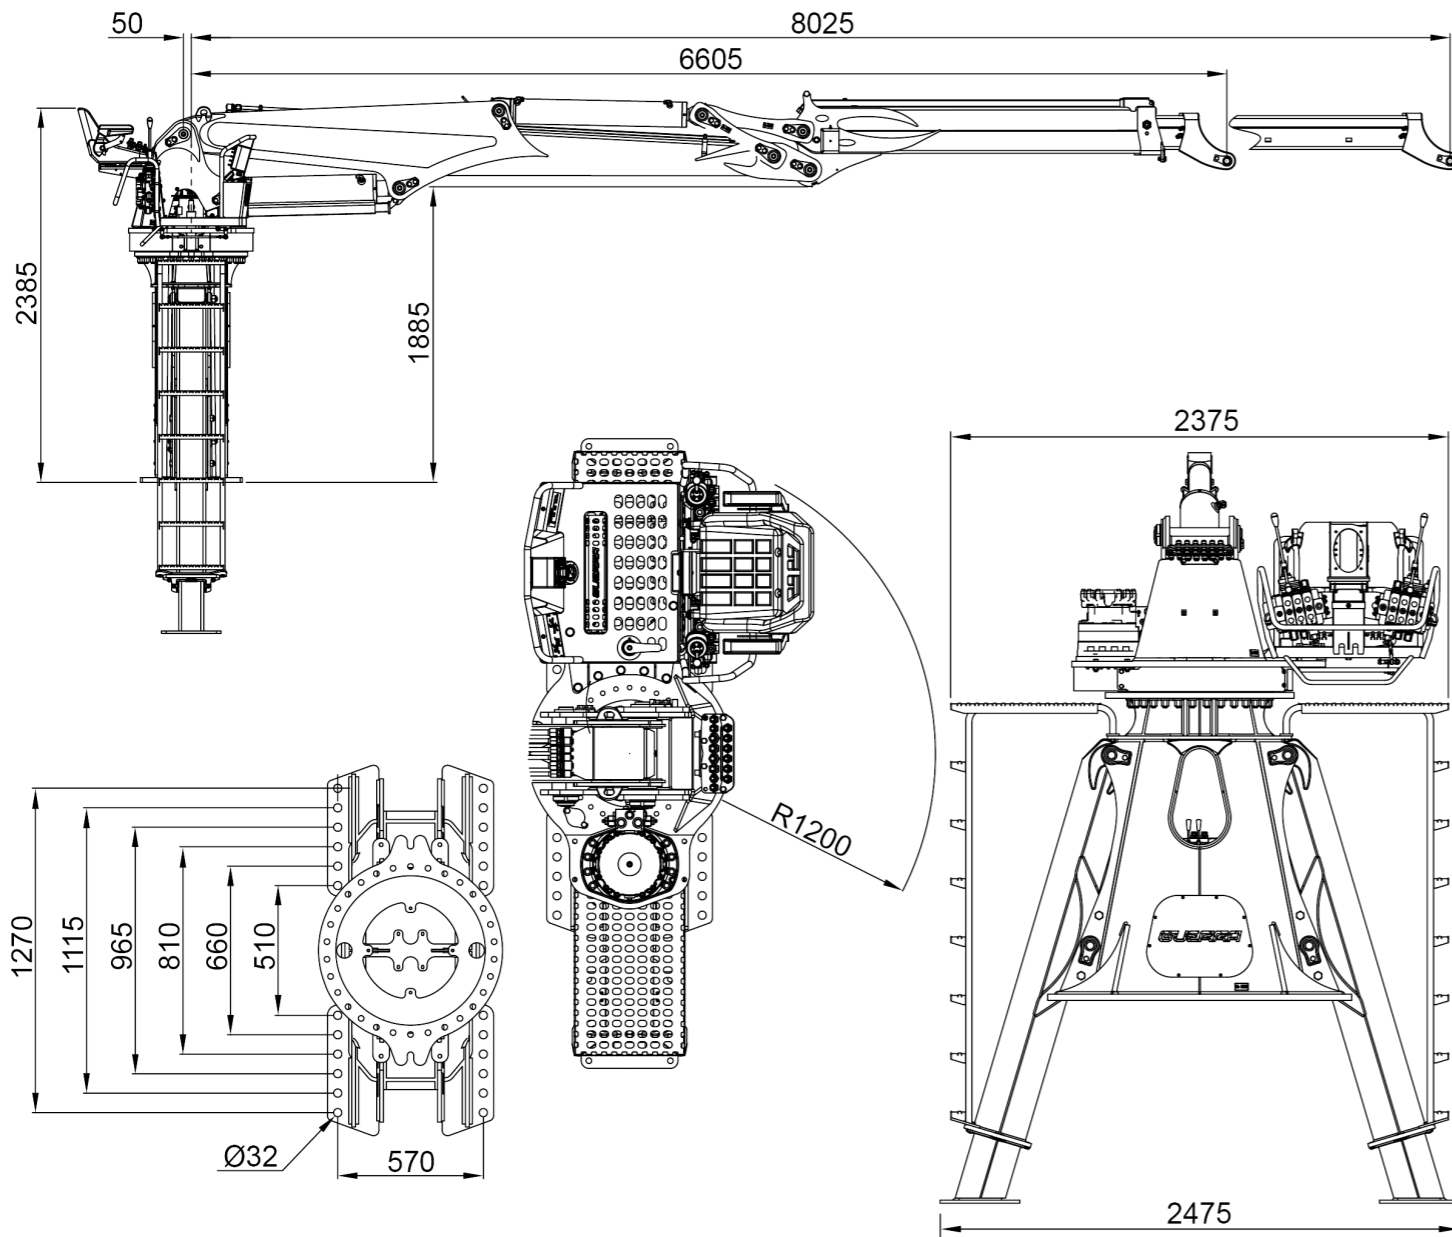

Gruas hidráulicas

FLORESTAL

150VC

150VC.080.1

⚙️ DADOS TÉCNICOS

	CAPACIDADE MÁXIMA DE ELEVAÇÃO	[kNm]	147.1
	ALCANCE HIDRÁULICO MÁXIMO	[m]	8.0
	MOMENTO DE ROTAÇÃO	[kNm]	20.0
	ÂNGULO DE ROTAÇÃO	[°]	360
	PRESSÃO MÁXIMA DE TRABALHO	[bar]	210
	CAUDAL MÁXIMO	[l/min]	120/2x80
	PESO DA GRUA STANDARD	[Kg]	2885

📏 DIMENSÕES

📄 DATOS

- ✓ Construída segundo norma "EN 12999" classe HC1-HB4-S4
- ✓ Sistema de rotação coroa-rolamento, accionado por motoreductor e freio negativo
- ✓ Novo posto de comando, ergonómico, de fácil acesso
- ✓ Estabilizadores
- ✓ Pré-instalação de controlo de acessório em ponta 4 funções.

➕ OPCIONAL

- ✓ Distribuidor com caudal fixo ou variável.
- ✓ Radiador óleo.
- ✓ Capota

📐 DIAGRAMA DE POSIÇÕES

👤 DIAGRAMA DE CARGAS