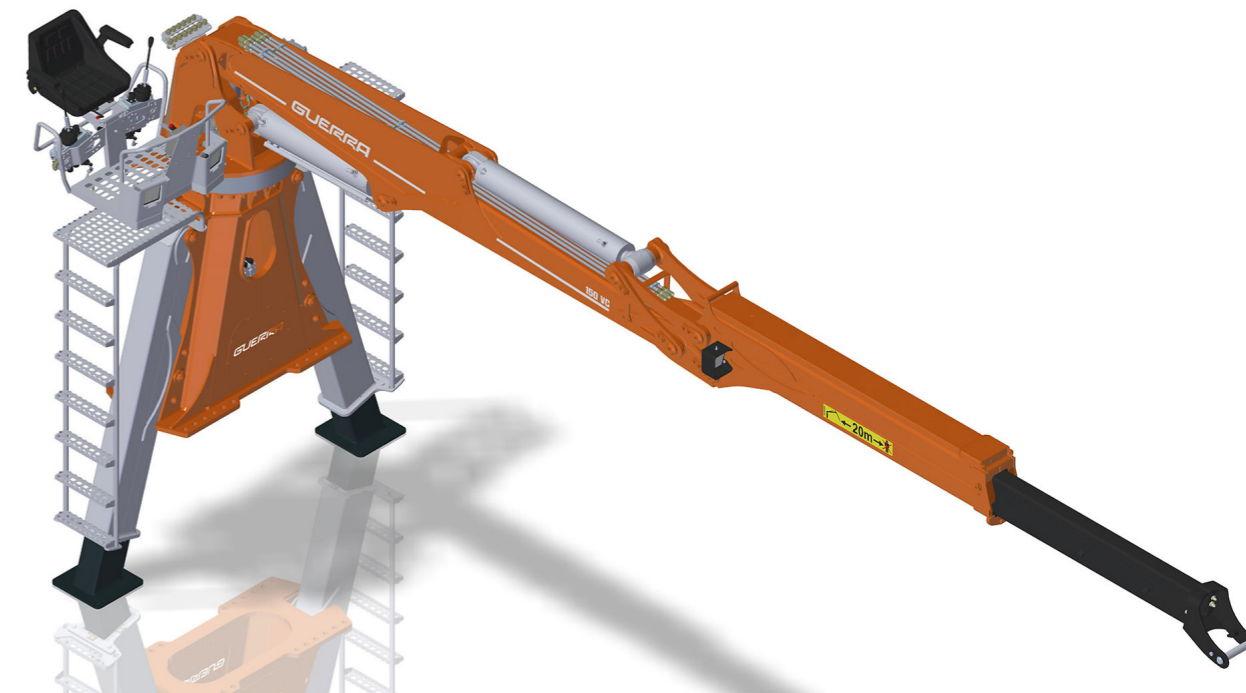

GUERRA

150VC

GUERRA

Tel.: +34 986 58 20 00
Fax: +34 986 58 22 91

Avda. Benigno Sánchez s/n
36590 VILA DE CRUCES
(Pontevedra) - Spain

www.iguerra.com
info@iguerra.com

Captura para contato

Procurando unha melhora dos seus produtos as INDUSTRIAS GUERRA reservam-se o direito de introducir, sem prévio aviso, as modificações que considerem necessárias.
ED. 03/2019

Gruas hidráulicas

FLORESTAL