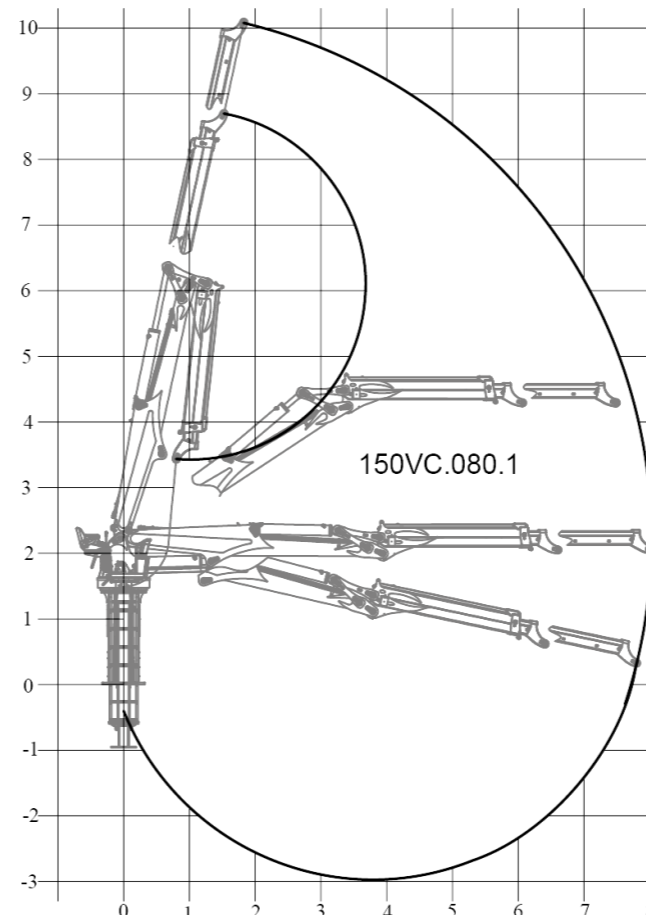

📐 DIAGRAMA DE POSIÇÕES