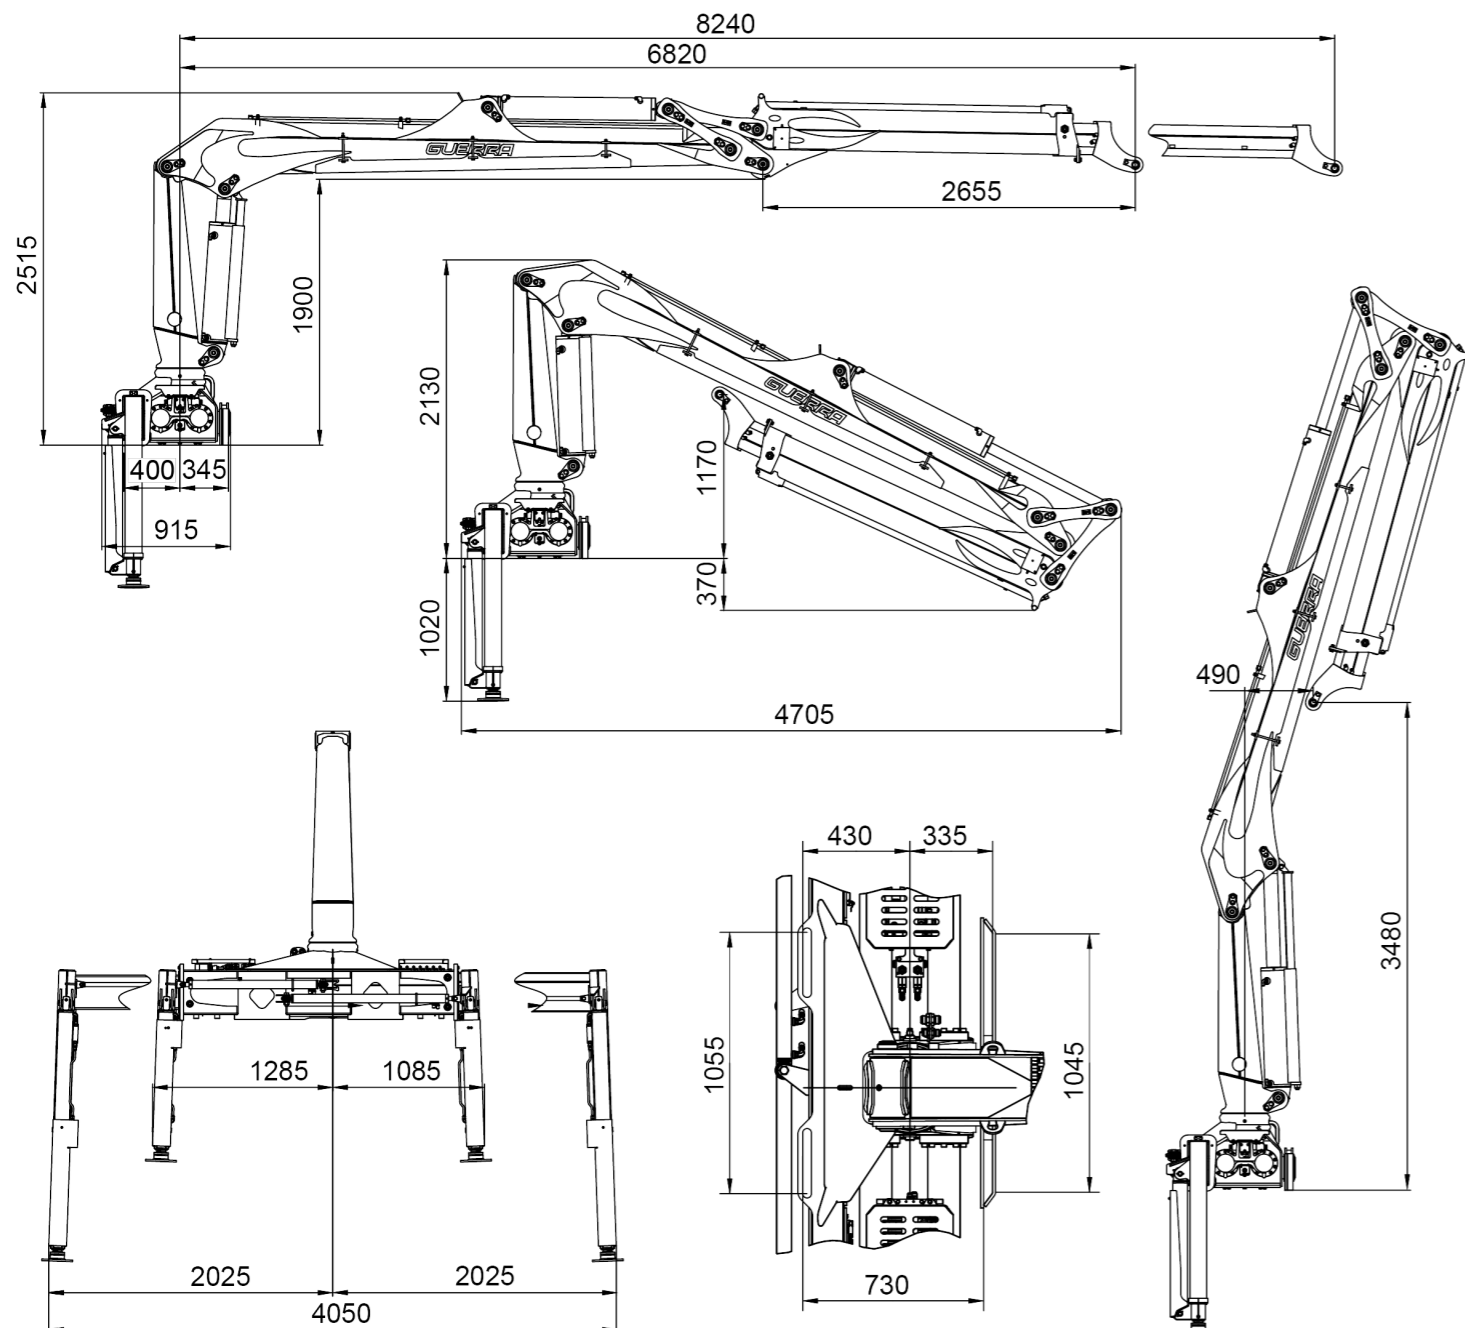

Gruas hidráulicas

FLORESTAL

165N

DADOS TÉCNICOS

165N.082.1

	CAPACIDADE MÁXIMA DE ELEVAÇÃO	[kNm]	156.1
	ALCANCE HIDRÁULICO MÁXIMO	[m]	8.2
	MOMENTO DE ROTAÇÃO	[kNm]	30.5
	ÂNGULO DE ROTAÇÃO	[°]	430
	PRESSÃO MÁXIMA DE TRABALHO	[bar]	250
	CAUDAL MÁXIMO	[l/min]	80
	PESO DA GRUA STANDARD	[Kg]	3300

DIMENSÕES

DATOS

- ✓ Construída segundo norma "EN 12999" classe HC1-HD4-S4
- ✓ 4 cilindros de rotação e cremalheira dupla
- ✓ Sistema de rotação pinhão-cremalheira, em banho de óleo com rolamento de rolos oscilante
- ✓ Novo posto de comando, ergonómico, de fácil acesso
- ✓ Estabilizadores, extensíveis hidráulicos e giratórios manuais
- ✓ Pré-instalação de controlo de acessório em ponta 4 funções.

DIAGRAMA DE CARGAS