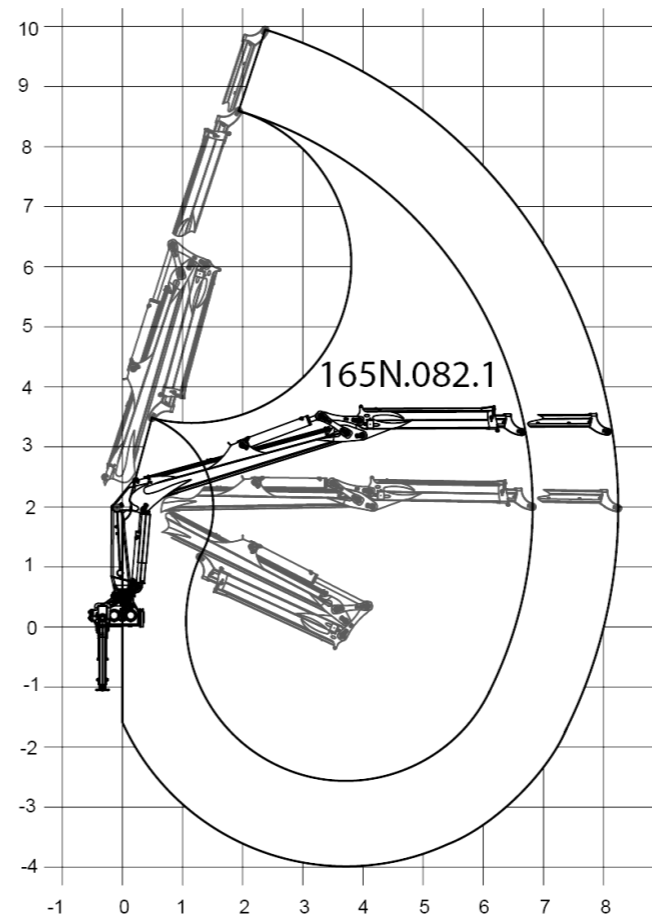

Gruas hidráulicas

FLORESTAL

165N

DADOS TÉCNICOS

165N.082.1

	CAPACIDADE MÁXIMA DE ELEVAÇÃO	[kNm]	156.1
	ALCANCE HIDRÁULICO MÁXIMO	[m]	8.2
	MOMENTO DE ROTAÇÃO	[kNm]	30.5
	ÂNGULO DE ROTAÇÃO	[°]	430
	PRESSÃO MÁXIMA DE TRABALHO	[bar]	250
	CAUDAL MÁXIMO	[l/min]	80
	PESO DA GRUA STANDARD	[Kg]	3300

DIMENSÕES

DATOS

- ✓ Construída segundo norma "EN 12999" classe HC1-HD4-S4
- ✓ 4 cilindros de rotação e cremalheira dupla
- ✓ Sistema de rotação pinhão-cremalheira, em banho de óleo com rolamento de rolos oscilante
- ✓ Novo posto de comando, ergonómico, de fácil acesso
- ✓ Estabilizadores, extensíveis hidráulicos e giratórios manuais
- ✓ Pré-instalação de controlo de acessório em ponta 4 funções.

+ OPCIONAL

- ✓ Distribuidor com caudal fixo ou variável.
- ✓ Estabilizadores giratórios hidráulicos.
- ✓ Estabilizadores guiados com mais resistência.
- ✓ Radiador óleo.
- ✓ Jogo de luzes.
- ✓ Cabina.

DIAGRAMA DE POSIÇÕES

DIAGRAMA DE CARGAS