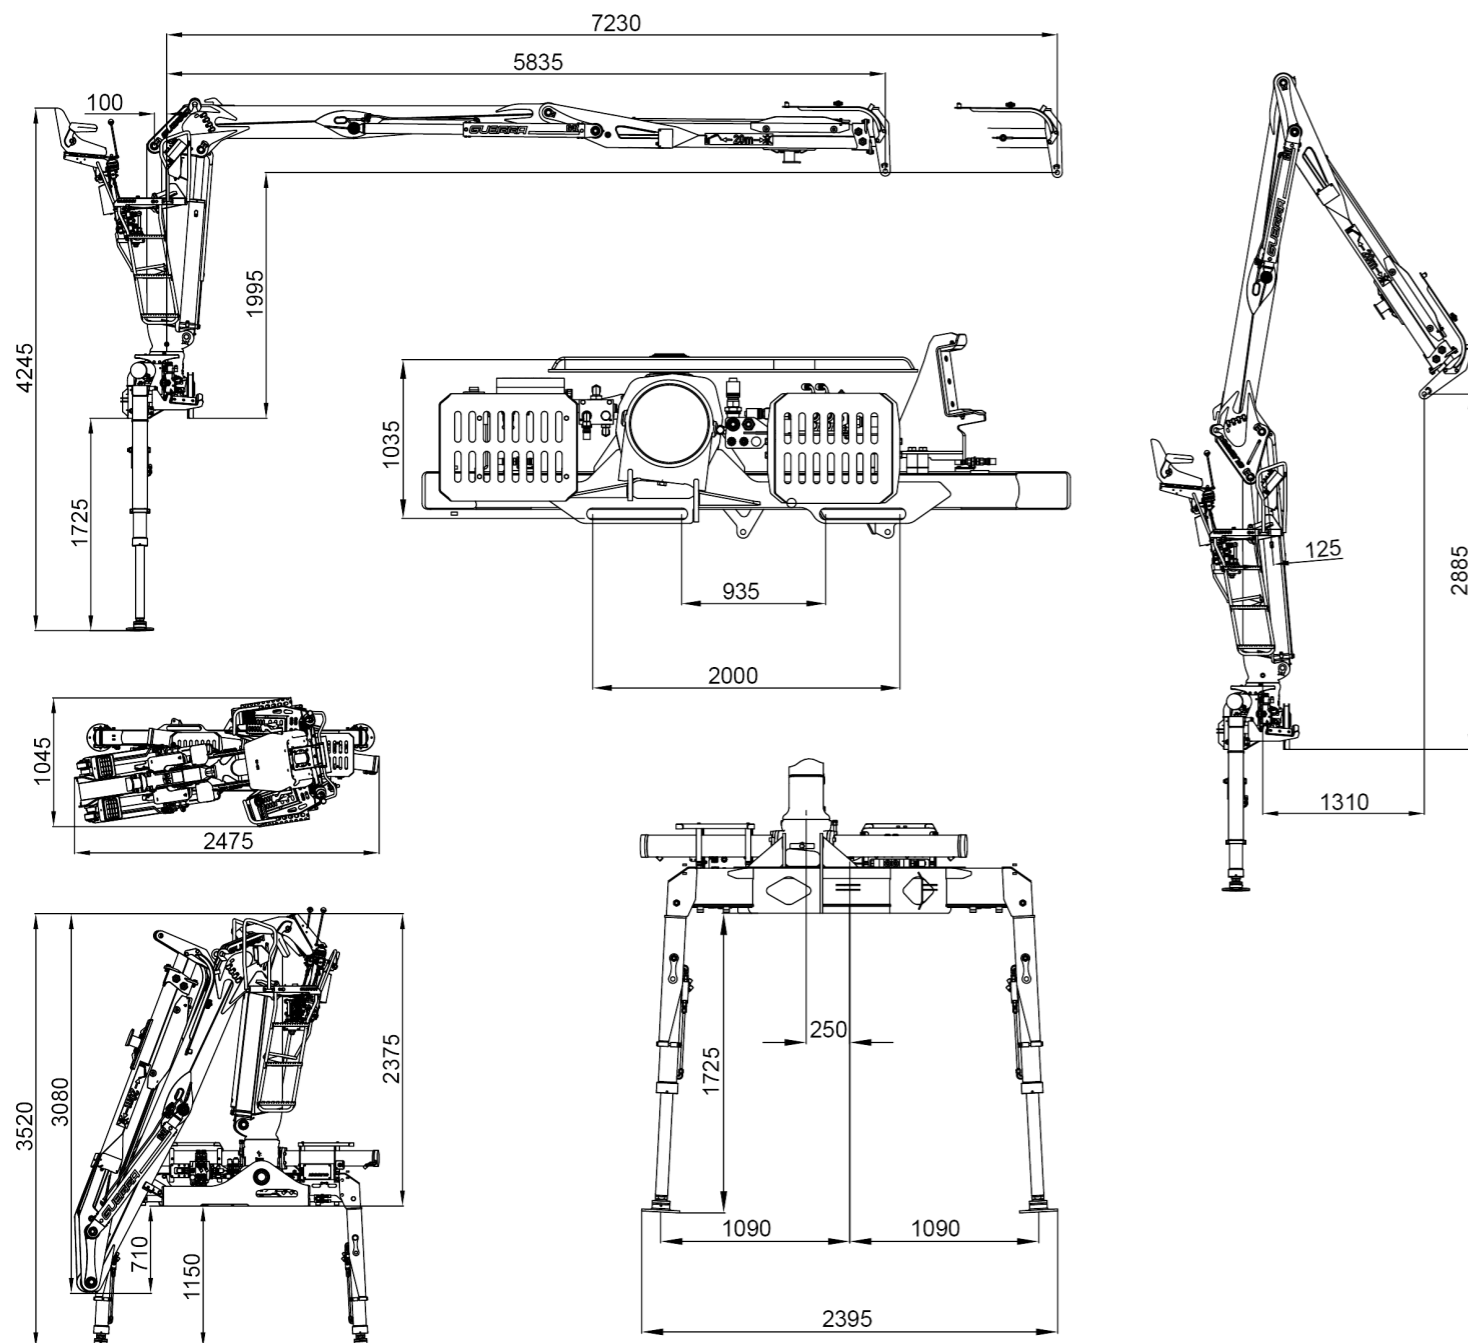

Gruas hidráulicas

FLORESTAL

64Z

64Z.072.1

DADOS TÉCNICOS

	CAPACIDADE MÁXIMA DE ELEVAÇÃO	[kNm]	60.9
	ALCANCE HIDRÁULICO MÁXIMO	[m]	7.2
	MOMENTO DE ROTAÇÃO	[kNm]	16.2
	ÂNGULO DE ROTAÇÃO	[°]	417
	PRESSÃO MÁXIMA DE TRABALHO	[bar]	240
	CAUDAL MÁXIMO	[l/min]	60
	PESO DA GRUA STANDARD	[Kg]	1652

DIMENSÕES

DATOS

- ✓ Construída segundo norma "EN 12999" classe HC1-HD4-S4
- ✓ 2 cilindros de rotação e cremalheira dupla
- ✓ Sistema de rotação pinhão-cremalheira, em banho de óleo com rolamento axial
- ✓ Novo posto de comando, ergonómico, de fácil acesso
- ✓ Estabilizadores, extensíveis hidráulicos e giratórios manuais
- ✓ Pré-instalação de controlo de acessório em ponta 4 funções.