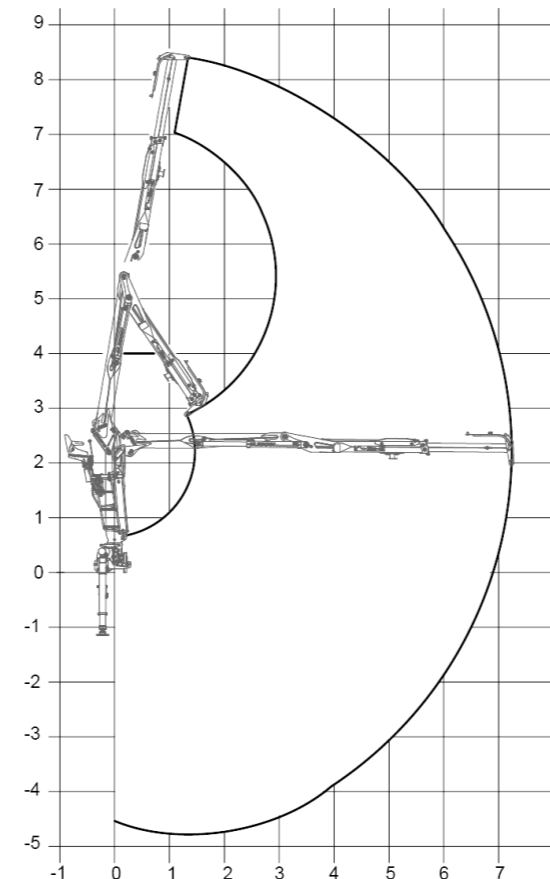

Gruas hidráulicas

FLORESTAL

64Z

64Z.072.1

DADOS TÉCNICOS

	CAPACIDADE MÁXIMA DE ELEVAÇÃO	[kNm]	60.9
	ALCANCE HIDRÁULICO MÁXIMO	[m]	7.2
	MOMENTO DE ROTAÇÃO	[kNm]	16.2
	ÂNGULO DE ROTAÇÃO	[°]	417
	PRESSÃO MÁXIMA DE TRABALHO	[bar]	240
	CAUDAL MÁXIMO	[l/min]	60
	PESO DA GRUA STANDARD	[Kg]	1652

DIMENSÕES

DATOS

- ✓ Construída segundo norma "EN 12999" classe HC1-HD4-S4
- ✓ 2 cilindros de rotação e cremalheira dupla
- ✓ Sistema de rotação pinhão-cremalheira, em banho de óleo com rolamento axial
- ✓ Novo posto de comando, ergonómico, de fácil acesso
- ✓ Estabilizadores, extensíveis hidráulicos e giratórios manuais
- ✓ Pré-instalação de controlo de acessório em ponta 4 funções.

+ OPCIONAL

- ✓ Distribuidor com caudal fixo ou variável.
- ✓ Estabilizadores fixos.
- ✓ Estabilizadores guiados com mais resistência.
- ✓ Radiador óleo.
- ✓ Jogo de luzes.

DIAGRAMA DE POSIÇÕES

DIAGRAMA DE CARGAS