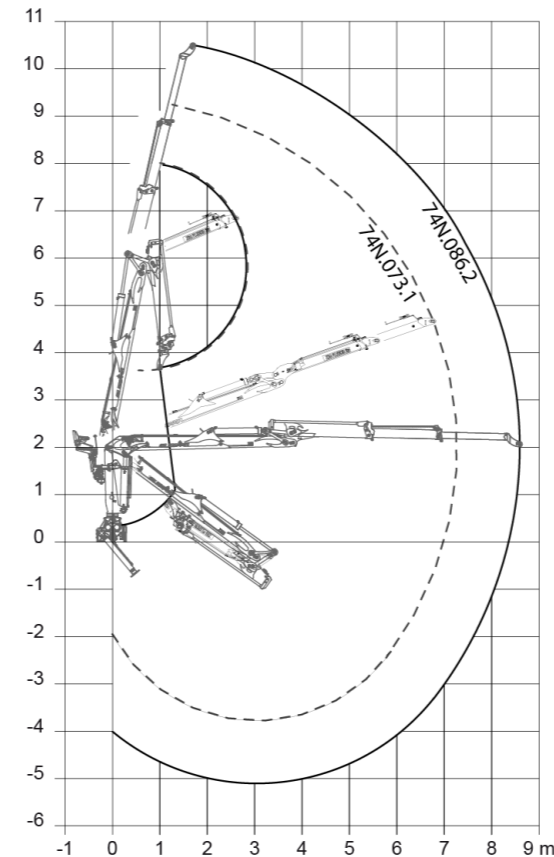

Gruas hidráulicas

FLORESTAL

74N

DIMENSÕES

DADOS TÉCNICOS

74N.073.1

74N.086.2

	CAPACIDADE MÁXIMA DE ELEVAÇÃO	[kNm]	72.0	66.7
	ALCANCE HIDRÁULICO MÁXIMO	[m]	7.26	8.59
	MOMENTO DE ROTAÇÃO	[kNm]	17.7	17.7
	ÂNGULO DE ROTAÇÃO	[°]	424	424
	PRESSÃO MÁXIMA DE TRABALHO	[bar]	240	240
	CAUDAL MÁXIMO	[l/min]	70/2x60	70/2x60
	PESO DA GRUA STANDARD	[Kg]	1815	1955

DATOS

- ✓ Construída segundo norma "EN 12999" classe H1-B4
- ✓ 4 cilindros de rotação e cremalheira dupla
- ✓ Sistema de rotação pinhão-cremalheira, em banho de óleo com rolamento axial
- ✓ Novo posto de comando, ergonómico, de fácil acesso
- ✓ Estabilizadores, extensíveis hidráulicos e giratórios manuais
- ✓ Pré-instalação de controlo de acessório em ponta 4 funções

+ OPCIONAL

- ✓ Distribuidor com caudal fixo ou variável.
- ✓ Estabilizadores giratórios hidráulicos.
- ✓ Estabilizadores guiados com mais resistência.
- ✓ Radiador óleo.
- ✓ Jogo de luzes.

DIAGRAMA DE POSIÇÕES

DIAGRAMA DE CARGAS