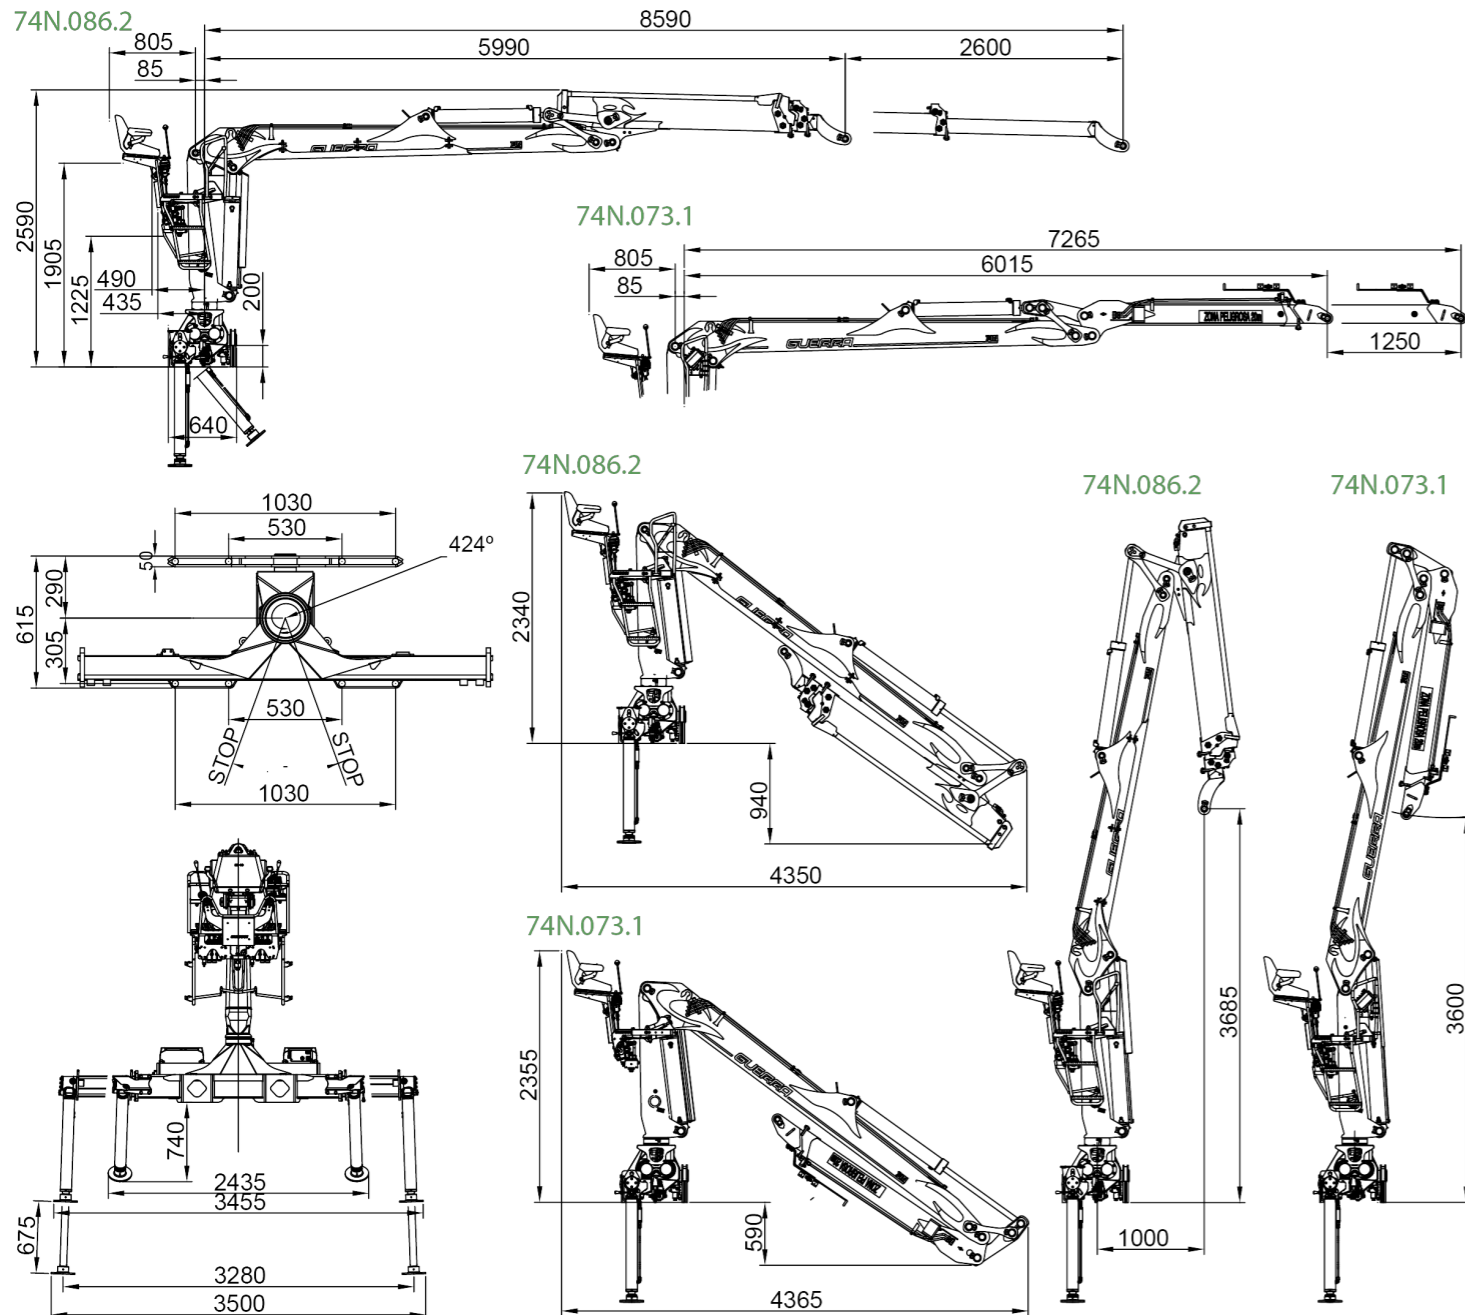

Gruas hidráulicas

FLORESTAL

74N

DIMENSÕES

DADOS TÉCNICOS

74N.073.1

74N.086.2

	CAPACIDADE MÁXIMA DE ELEVAÇÃO	[kNm]	72.0	66.7
	ALCANCE HIDRÁULICO MÁXIMO	[m]	7.26	8.59
	MOMENTO DE ROTAÇÃO	[kNm]	17.7	17.7
	ÂNGULO DE ROTAÇÃO	[°]	424	424
	PRESSÃO MÁXIMA DE TRABALHO	[bar]	240	240
	CAUDAL MÁXIMO	[l/min]	70/2x60	70/2x60
	PESO DA GRUA STANDARD	[Kg]	1815	1955

DATOS

- ✓ Construída segundo norma "EN 12999" classe H1-B4
- ✓ 4 cilindros de rotação e cremalheira dupla
- ✓ Sistema de rotação pinhão-cremalheira, em banho de óleo com rolamento axial
- ✓ Novo posto de comando, ergonómico, de fácil acesso
- ✓ Estabilizadores, extensíveis hidráulicos e giratórios manuais
- ✓ Pré-instalação de controlo de acessório em ponta 4 funções

+ OPCIONAL

- ✓ Distribuidor com caudal fixo ou variável.
- ✓ Estabilizadores giratórios hidráulicos.
- ✓ Estabilizadores guiados com mais resistência.
- ✓ Radiador óleo.
- ✓ Jogo de luzes.

DIAGRAMA DE POSIÇÕES

DIAGRAMA DE CARGAS