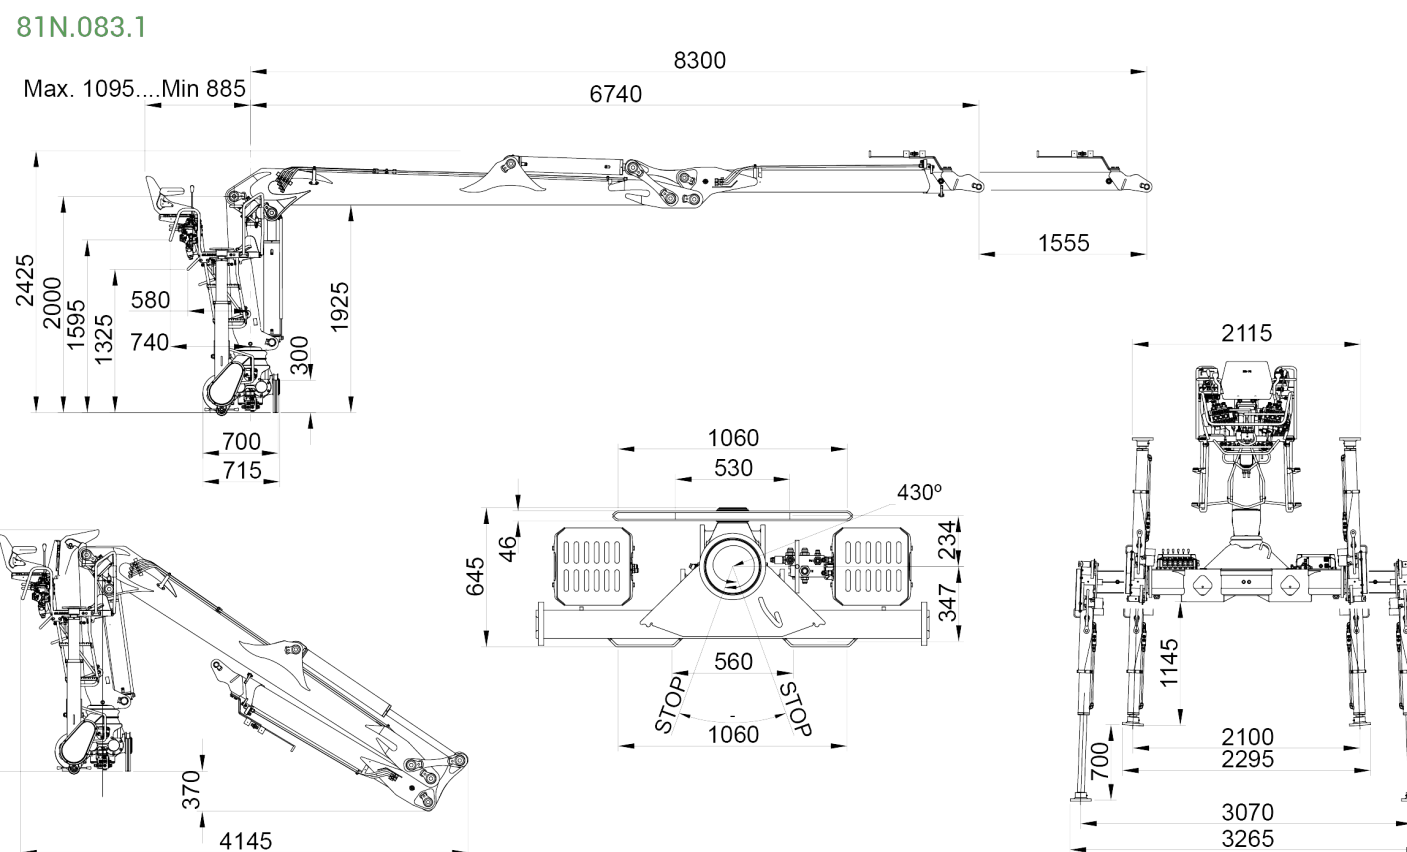

Gruas hidráulicas

FLORESTAL

81N

DIMENSÕES

DADOS TÉCNICOS

		81N.071.1	81N.077.1	81N.083.1	
	CAPACIDADE MÁXIMA DE ELEVAÇÃO	[kNm]	81.5	77.9	72.9
	ALCANCE HIDRÁULICO MÁXIMO	[m]	7.1	7.65	8.3
	MOMENTO DE ROTAÇÃO	[kNm]	20.0	20.0	20.0
	ÂNGULO DE ROTAÇÃO	[°]	421	421	421
	PRESSÃO MÁXIMA DE TRABALHO	[bar]	230	230	230
	CAUDAL MÁXIMO	[l/min]	80/2x60	80/2x60	80/2x60
	PESO DA GRUA STANDARD	[Kg]	1880	1925	2095

DATOS

- ✓ Construída segundo norma "EN 12999" classe H1-B4
- ✓ 4 cilindros de rotação e cremalheira dupla
- ✓ Sistema de rotação pinhão-cremalheira, em banho de óleo com rolamento de rolos oscilante
- ✓ Novo posto de comando, ergonómico, de fácil acesso
- ✓ Estabilizadores, extensíveis hidráulicos e giratórios manuais
- ✓ Pré-instalação de controlo de acessório em ponta 4 funções.

DIAGRAMA DE CARGAS