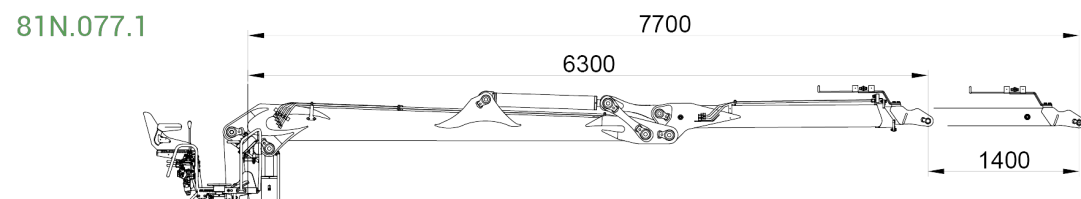

Gruas hidráulicas

FLORESTAL

81N

DIMENSÕES

DADOS TÉCNICOS

		81N.071.1	81N.077.1	81N.083.1	
	CAPACIDADE MÁXIMA DE ELEVAÇÃO	[kNm]	81.5	77.9	72.9
	ALCANCE HIDRÁULICO MÁXIMO	[m]	7.1	7.65	8.3
	MOMENTO DE ROTAÇÃO	[kNm]	20.0	20.0	20.0
	ÂNGULO DE ROTAÇÃO	[°]	421	421	421
	PRESSÃO MÁXIMA DE TRABALHO	[bar]	230	230	230
	CAUDAL MÁXIMO	[l/min]	80/2x60	80/2x60	80/2x60
	PESO DA GRUA STANDARD	[Kg]	1880	1925	2095

DATOS

- ✓ Construída segundo norma "EN 12999" classe H1-B4
- ✓ 4 cilindros de rotação e cremalheira dupla
- ✓ Sistema de rotação pinhão-cremalheira, em banho de óleo com rolamento de rolos oscilante
- ✓ Novo posto de comando, ergonómico, de fácil acesso
- ✓ Estabilizadores, extensíveis hidráulicos e giratórios manuais
- ✓ Pré-instalação de controlo de acessório em ponta 4 funções.