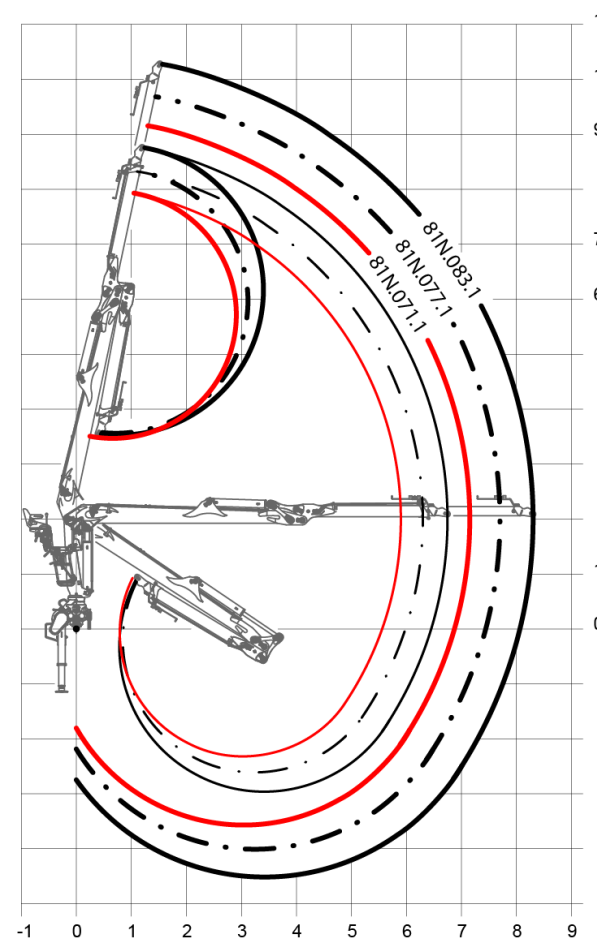

Gruas hidráulicas

FLORESTAL

81N

DIMENSÕES

DADOS TÉCNICOS

		81N.071.1	81N.077.1	81N.083.1	
	CAPACIDADE MÁXIMA DE ELEVAÇÃO	[kNm]	81.5	77.9	72.9
	ALCANCE HIDRÁULICO MÁXIMO	[m]	7.1	7.65	8.3
	MOMENTO DE ROTAÇÃO	[kNm]	20.0	20.0	20.0
	ÂNGULO DE ROTAÇÃO	[°]	421	421	421
	PRESSÃO MÁXIMA DE TRABALHO	[bar]	230	230	230
	CAUDAL MÁXIMO	[l/min]	80/2x60	80/2x60	80/2x60
	PESO DA GRUA STANDARD	[Kg]	1880	1925	2095

DATOS

- ✓ Construída segundo norma "EN 12999" classe H1-B4
- ✓ 4 cilindros de rotação e cremalheira dupla
- ✓ Sistema de rotação pinhão-cremalheira, em banho de óleo com rolamento de rolos oscilante
- ✓ Novo posto de comando, ergonómico, de fácil acesso
- ✓ Estabilizadores, extensíveis hidráulicos e giratórios manuais
- ✓ Pré-instalação de controlo de acessório em ponta 4 funções.

OPCIONAL

- ✓ Distribuidor com caudal fixo ou variável.
- ✓ Estabilizadores giratórios hidráulicos.
- ✓ Estabilizadores guiados com mais resistência.
- ✓ Radiador óleo.
- ✓ Jogo de luzes.

DIAGRAMA DE POSIÇÕES

DIAGRAMA DE CARGAS