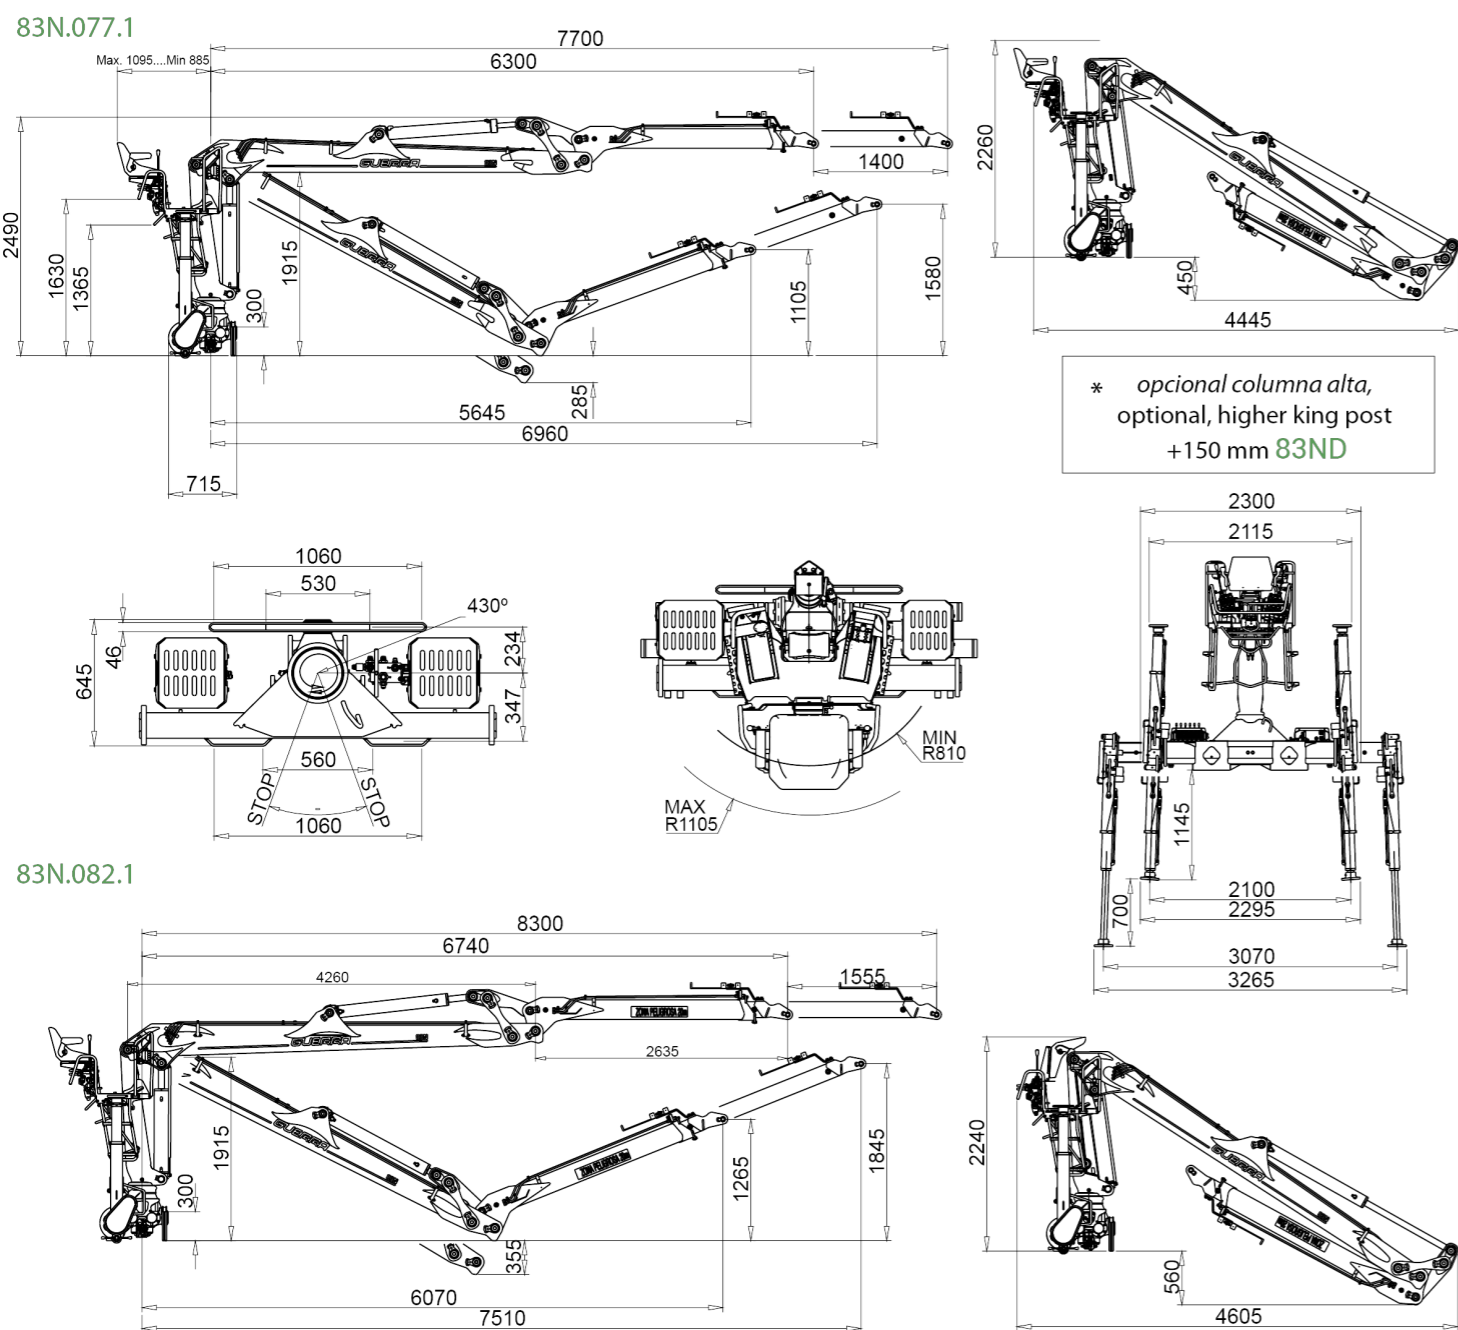

Gruas hidráulicas

FLORESTAL

83N

DIMENSÕES

DATOS TÉCNICOS

		83N.077.1	83N.082.1	
	CAPACIDADE MÁXIMA DE ELEVAÇÃO	[kNm]	82.3	76.4
	ALCANCE HIDRÁULICO MÁXIMO	[m]	7.7	8.3
	MOMENTO DE ROTAÇÃO	[kNm]	20.0	20.0
	ÂNGULO DE ROTAÇÃO	[°]	421	421
	PRESSÃO MÁXIMA DE TRABALHO	[bar]	240	240
	CAUDAL MÁXIMO	[l/min]	80/2x60	80/2x60
	PESO DA GRUA STANDARD	[Kg]	1975	2158

DATOS

- ✓ Construída segundo norma "EN 12999" classe H1-B4
- ✓ 4 cilindros de rotação e cremalheira dupla
- ✓ Sistema de rotação pinhão-cremalheira, em banho de óleo com rolamento de rolos oscilante
- ✓ Novo posto de comando, ergonómico, de fácil acesso
- ✓ Estabilizadores, extensíveis hidráulicos e giratórios manuais
- ✓ Pré-instalação de controlo de acessório em ponta 4 funções
- ✓ Nova posição de transporte.

DIAGRAMA DE CARGAS