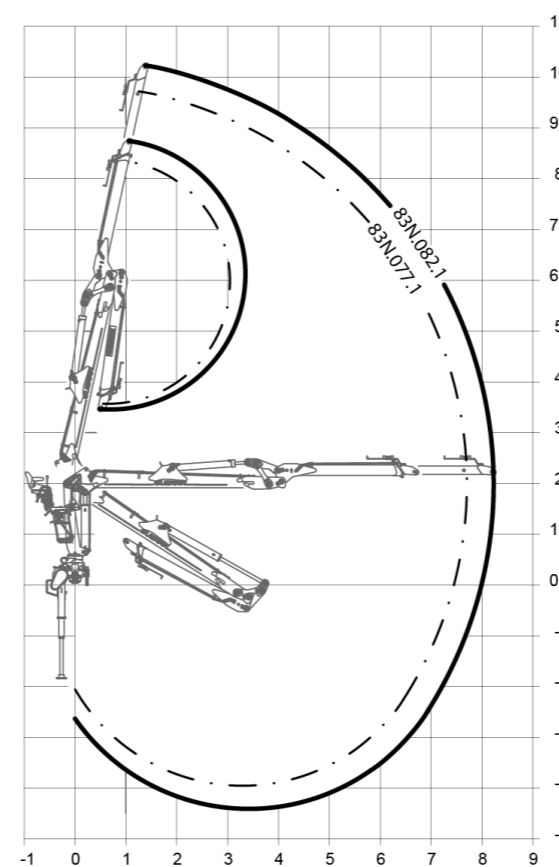

Gruas hidráulicas

FLORESTAL

83N

DIMENSÕES

DATOS TÉCNICOS

		83N.077.1	83N.082.1	
	CAPACIDADE MÁXIMA DE ELEVAÇÃO	[kNm]	82.3	76.4
	ALCANCE HIDRÁULICO MÁXIMO	[m]	7.7	8.3
	MOMENTO DE ROTAÇÃO	[kNm]	20.0	20.0
	ÂNGULO DE ROTAÇÃO	[°]	421	421
	PRESSÃO MÁXIMA DE TRABALHO	[bar]	240	240
	CAUDAL MÁXIMO	[l/min]	80/2x60	80/2x60
	PESO DA GRUA STANDARD	[Kg]	1975	2158

+ OPCIONAL

- ✓ Distribuidor com caudal fixo ou variável.
- ✓ Estabilizadores giratórios hidráulicos.
- ✓ Estabilizadores guiados com mais resistência.
- ✓ Radiador óleo.
- ✓ Jogo de luzes.

DIAGRAMA DE POSIÇÕES

DIAGRAMA DE CARGAS