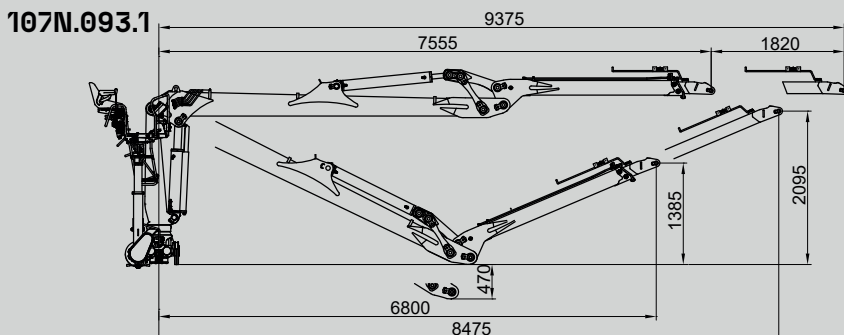

GRUES
HYDRAULIQUES

107N

DIV.

FORESTIÈRE

GUERRA

DIMENSIONS

1.0

* optional column alta,
optional, higher king post
+150 mm **107ND**

		107N.074.1	107N.081.1	107N.081.2	107N.093.1
COUPLE DE LEVAGE MAXIMUM	[kNm]	108.4	105.1	108.8	97.4
PORTÉE HYDRAULIQUE MAX.	[m]	7.4	8.1	8.1	9.3
COUPLE DE ROTATION, BRUT	[kNm]	26.4	26.4	26.4	26.4
ANGLE DE ROTATION	[°]	430	430	430	430
PRESSION MAX. DE TRAVAIL	[bar]	230	230	230	230
DÉBIT MAXIMUM	[l/min]	80	80	80	80
MASSE GRUE STANDARD	[Kg]	2190	2220	2280	2280

CARACTÉRISTIQUES

3.0

- Construction selon règle "EN 12999" classe H1-B4.
- 4 cylindres de rotation et double crémaillère.
- Système de rotation pignon-crémaillère, au bain d'huile avec des roulements oscillants.
- Nouveau poste de commandement, ergonomique, d'un accès facile.
- Stabilisateurs, extensibles hydrauliques et rotatifs manuels.
- Pré installation de contrôle d'accessoire en pointe à 4 fonctions.