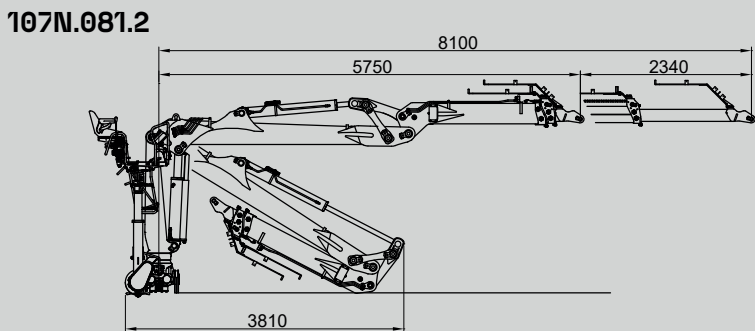

GRUES
HYDRAULIQUES

107N

DIV.

FORESTIÈRE

GUERRA

DIMENSIONS

1.0

* optional column alta,
optional, higher king post
+150 mm **107ND**

		107N.074.1	107N.081.1	107N.081.2	107N.093.1
COUPLE DE LEVAGE MAXIMUM	[kNm]	108.4	105.1	108.8	97.4
PORTÉE HYDRAULIQUE MAX.	[m]	7.4	8.1	8.1	9.3
COUPLE DE ROTATION, BRUT	[kNm]	26.4	26.4	26.4	26.4
ANGLE DE ROTATION	[°]	430	430	430	430
PRESSION MAX. DE TRAVAIL	[bar]	230	230	230	230
DÉBIT MAXIMUM	[l/min]	80	80	80	80
MASSE GRUE STANDARD	[Kg]	2190	2220	2280	2280