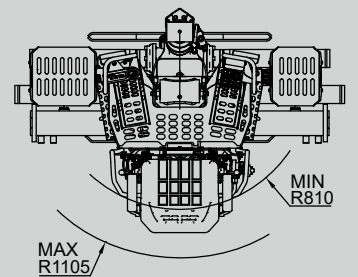

GRUES
HYDRAULIQUES

107N

DIV.

FORESTIÈRE

GUERRA

DIMENSIONS

1.0

* optional column alta,
optional, higher king post
+150 mm **107ND**

		107N.074.1	107N.081.1	107N.081.2	107N.093.1
COUPLE DE LEVAGE MAXIMUM	[kNm]	108.4	105.1	108.8	97.4
PORTÉE HYDRAULIQUE MAX.	[m]	7.4	8.1	8.1	9.3
COUPLE DE ROTATION, BRUT	[kNm]	26.4	26.4	26.4	26.4
ANGLE DE ROTATION	[°]	430	430	430	430
PRESSION MAX. DE TRAVAIL	[bar]	230	230	230	230
DÉBIT MAXIMUM	[l/min]	80	80	80	80
MASSE GRUE STANDARD	[Kg]	2190	2220	2280	2280