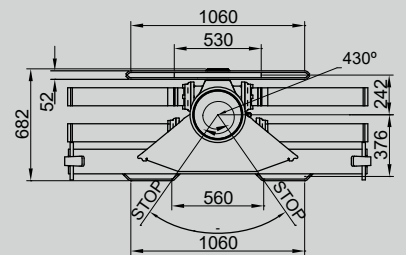

GRUES
HYDRAULIQUES

107N

DIV.

FORESTIÈRE

GUERRA

DIMENSIONS

1.0

* optional column alta,
optional, higher king post
+150 mm **107ND**

		107N.074.1	107N.081.1	107N.081.2	107N.093.1
COUPLE DE LEVAGE MAXIMUM	[kNm]	108.4	105.1	108.8	97.4
PORTÉE HYDRAULIQUE MAX.	[m]	7.4	8.1	8.1	9.3
COUPLE DE ROTATION, BRUT	[kNm]	26.4	26.4	26.4	26.4
ANGLE DE ROTATION	[°]	430	430	430	430
PRESSION MAX. DE TRAVAIL	[bar]	230	230	230	230
DÉBIT MAXIMUM	[l/min]	80	80	80	80
MASSE GRUE STANDARD	[Kg]	2190	2220	2280	2280