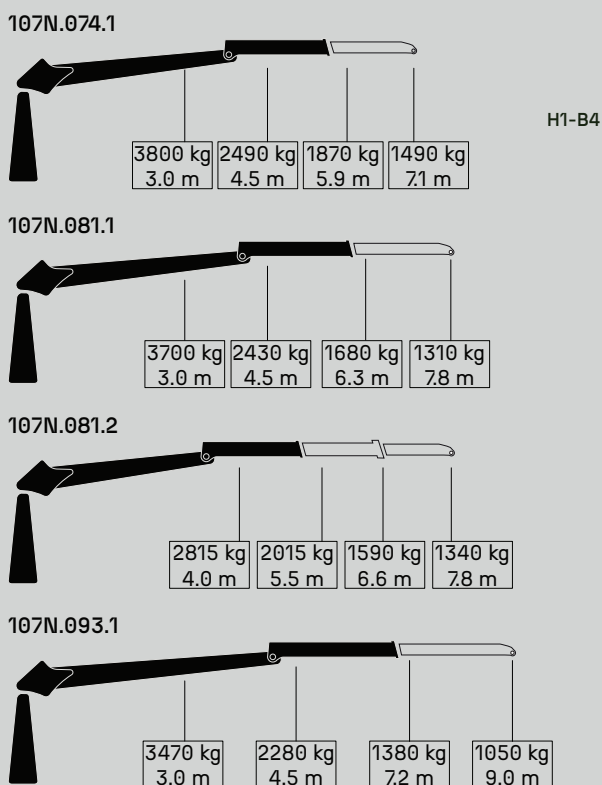

107N.074.1	107N.081.1	107N.081.2	107N.093.1
COUPLE DE LEVAGE MAXIMUM	[kNm]	108.4	105.1	108.8	97.4
PORTÉE HYDRAULIQUE MAX.	[m]	7.4	8.1	8.1	9.3
COUPLE DE ROTATION, BRUT	[kNm]	26.4	26.4	26.4	26.4
ANGLE DE ROTATION	[°]	430	430	430	430
PRESSION MAX. DE TRAVAIL	[bar]	230	230	230	230
DÉBIT MAXIMUM	[l/min]	80	80	80	80
MASSE GRUE STANDARD	[Kg]	2190	2220	2280	2280

CARACTÉRISTIQUES

3.0

- Construction selon règle "EN 12999" classe H1-B4.
- 4 cylindres de rotation et double crémaillère.
- Système de rotation pignon-crémaillère, au bain d'huile avec des roulements oscillants.
- Nouveau poste de commandement, ergonomique, d'un accès facile.
- Stabilisateurs, extensibles hydrauliques et rotatifs manuels.
- Pré installation de contrôle d'accessoire en pointe à 4 fonctions.

OPTIONNEL

4.0

- Distributeur au débit fixe ou variable.
- Stabilisateurs giratoires hydrauliques.
- Stabilisateurs guidés avec plus résistance.
- Refroidisseur.
- Ensemble de phares.
- Cabine.

DIAGRAMME DE CHARGES

5.0