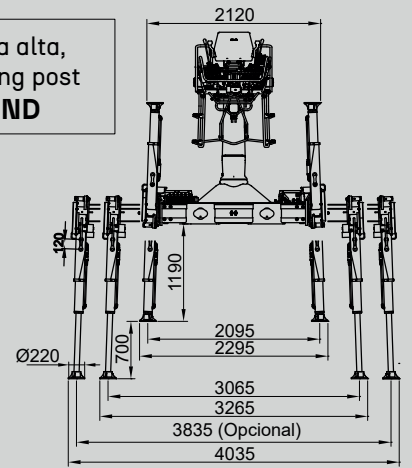

GRUES
HYDRAULIQUES

107N

DIV.

FORESTIÈRE

GUERRA

DIMENSIONS

1.0

* optional column alta,
optional, higher king post
+150 mm **107ND**

		107N.074.1	107N.081.1	107N.081.2	107N.093.1
COUPLE DE LEVAGE MAXIMUM	[kNm]	108.4	105.1	108.8	97.4
PORTÉE HYDRAULIQUE MAX.	[m]	7.4	8.1	8.1	9.3
COUPLE DE ROTATION, BRUT	[kNm]	26.4	26.4	26.4	26.4
ANGLE DE ROTATION	[°]	430	430	430	430
PRESSION MAX. DE TRAVAIL	[bar]	230	230	230	230
DÉBIT MAXIMUM	[l/min]	80	80	80	80
MASSE GRUE STANDARD	[Kg]	2190	2220	2280	2280