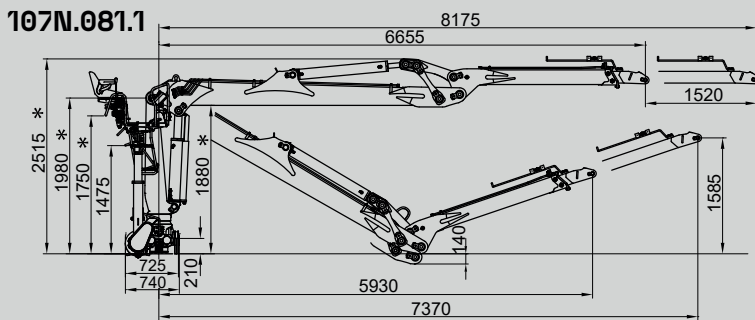

GRUES
HYDRAULIQUES

107N

DIV.

FORESTIÈRE

GUERRA

DIMENSIONS

1.0

* optional column alta,
optional, higher king post
+150 mm **107ND**

		107N.074.1	107N.081.1	107N.081.2	107N.093.1
COUPLE DE LEVAGE MAXIMUM	[kNm]	108.4	105.1	108.8	97.4
PORTÉE HYDRAULIQUE MAX.	[m]	7.4	8.1	8.1	9.3
COUPLE DE ROTATION, BRUT	[kNm]	26.4	26.4	26.4	26.4
ANGLE DE ROTATION	[°]	430	430	430	430
PRESSION MAX. DE TRAVAIL	[bar]	230	230	230	230
DÉBIT MAXIMUM	[l/min]	80	80	80	80
MASSE GRUE STANDARD	[Kg]	2190	2220	2280	2280

CARACTÉRISTIQUES

3.0

- Construction selon règle "EN 12999" classe H1-B4.
- 4 cylindres de rotation et double crémaillère.
- Système de rotation pignon-crémaillère, au bain d'huile avec des roulements oscillants.
- Nouveau poste de commandement, ergonomique, d'un accès facile.
- Stabilisateurs, extensibles hydrauliques et rotatifs manuels.
- Pré installation de contrôle d'accessoire en pointe à 4 fonctions.