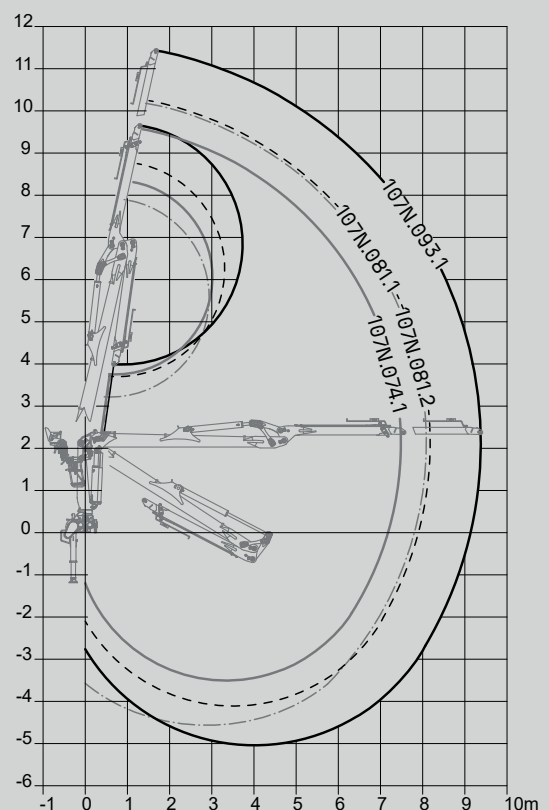

DIAGRAMME DE POSITIONS

6.0