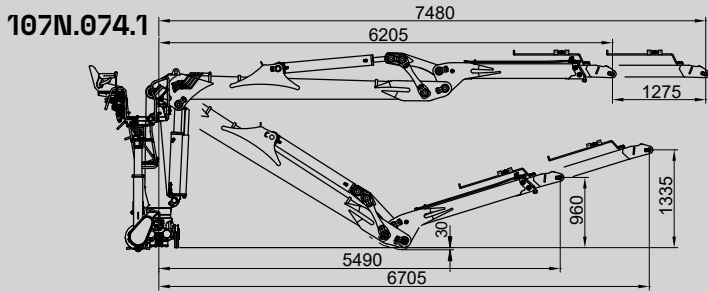

GRUES
HYDRAULIQUES

107N

DIV.

FORESTIÈRE

GUERRA

DIMENSIONS

1.0

* optional column alta,
optional, higher king post
+150 mm **107ND**

		107N.074.1	107N.081.1	107N.081.2	107N.093.1
COUPLE DE LEVAGE MAXIMUM	[kNm]	108.4	105.1	108.8	97.4
PORTÉE HYDRAULIQUE MAX.	[m]	7.4	8.1	8.1	9.3
COUPLE DE ROTATION, BRUT	[kNm]	26.4	26.4	26.4	26.4
ANGLE DE ROTATION	[°]	430	430	430	430
PRESSION MAX. DE TRAVAIL	[bar]	230	230	230	230
DÉBIT MAXIMUM	[l/min]	80	80	80	80
MASSE GRUE STANDARD	[Kg]	2190	2220	2280	2280

CARACTÉRISTIQUES

3.0

- Construction selon règle "EN 12999" classe H1-B4.
- 4 cylindres de rotation et double crémaillère.
- Système de rotation pignon-crémaillère, au bain d'huile avec des roulements oscillants.
- Nouveau poste de commandement, ergonomique, d'un accès facile.
- Stabilisateurs, extensibles hydrauliques et rotatifs manuels.
- Pré installation de contrôle d'accessoire en pointe à 4 fonctions.