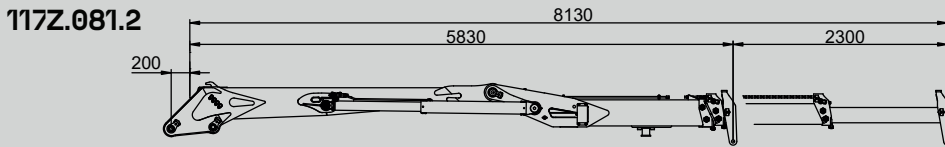

## GUERRA

**DIMENSIONS**

**1.0**

	A	B	C	D
117Z.075.2	2860	900	200	2420
117Z.078.1	3125	1180	695	2490
117Z.081.2	3400	1015	695	2495
117Z.092.2	3080	1205	695	2495

		117Z.075.2	117Z.078.1	117Z.081.2	117Z.092.2
COUPLE DE LEVAGE MAXIMUM	[kNm]	112.8	111.2	109.0	106.7
PORTÉE HYDRAULIQUE MAX.	[m]	7.6	7.8	8.1	9.2
COUPLE DE ROTATION, BRUT	[kNm]	26.4	26.4	26.4	26.4
ANGLE DE ROTATION	[°]	415	415	415	415
PRESSION MAX. DE TRAVAIL	[bar]	250	250	250	250
DÉBIT MAXIMUM	[l/min]	80	80	80	80
MASSE GRUE STANDARD	[Kg]	2275	2240	2300	2340