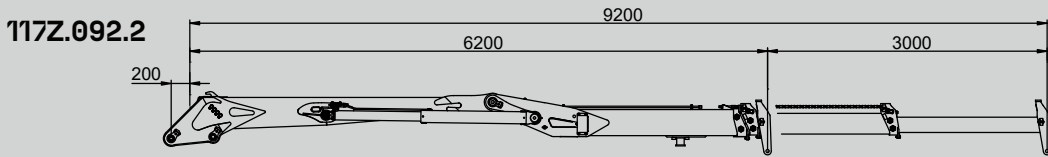

## GUERRA

**DIMENSIONS**

**1.0**

	A	B	C	D
117Z.075.2	2860	900	200	2420
117Z.078.1	3125	1180	695	2490
117Z.081.2	3400	1015	695	2495
117Z.092.2	3080	1205	695	2495

		117Z.075.2	117Z.078.1	117Z.081.2	117Z.092.2
COUPLE DE LEVAGE MAXIMUM	[kNm]	112.8	111.2	109.0	106.7
PORTÉE HYDRAULIQUE MAX.	[m]	7.6	7.8	8.1	9.2
COUPLE DE ROTATION, BRUT	[kNm]	26.4	26.4	26.4	26.4
ANGLE DE ROTATION	[°]	415	415	415	415
PRESSION MAX. DE TRAVAIL	[bar]	250	250	250	250
DÉBIT MAXIMUM	[l/min]	80	80	80	80
MASSE GRUE STANDARD	[Kg]	2275	2240	2300	2340