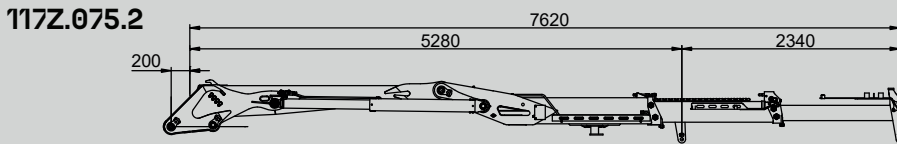

## GUERRA

**DIMENSIONS**

**1.0**

	A	B	C	D
117Z.075.2	2860	900	200	2420
117Z.078.1	3125	1180	695	2490
117Z.081.2	3400	1015	695	2495
117Z.092.2	3080	1205	695	2495

		117Z.075.2	117Z.078.1	117Z.081.2	117Z.092.2
COUPLE DE LEVAGE MAXIMUM	[kNm]	112.8	111.2	109.0	106.7
PORTÉE HYDRAULIQUE MAX.	[m]	7.6	7.8	8.1	9.2
COUPLE DE ROTATION, BRUT	[kNm]	26.4	26.4	26.4	26.4
ANGLE DE ROTATION	[°]	415	415	415	415
PRESSION MAX. DE TRAVAIL	[bar]	250	250	250	250
DÉBIT MAXIMUM	[l/min]	80	80	80	80
MASSE GRUE STANDARD	[Kg]	2275	2240	2300	2340