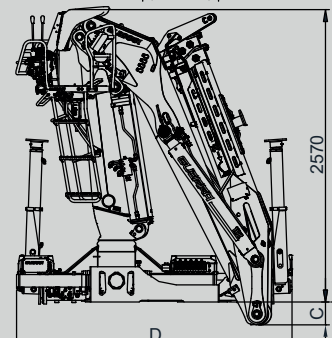

## GUERRA

**DIMENSIONS**

**1.0**

	A	B	C	D
117Z.075.2	2860	900	200	2420
117Z.078.1	3125	1180	695	2490
117Z.081.2	3400	1015	695	2495
117Z.092.2	3080	1205	695	2495

		117Z.075.2	117Z.078.1	117Z.081.2	117Z.092.2
COUPLE DE LEVAGE MAXIMUM	[kNm]	112.8	111.2	109.0	106.7
PORTÉE HYDRAULIQUE MAX.	[m]	7.6	7.8	8.1	9.2
COUPLE DE ROTATION, BRUT	[kNm]	26.4	26.4	26.4	26.4
ANGLE DE ROTATION	[°]	415	415	415	415
PRESSION MAX. DE TRAVAIL	[bar]	250	250	250	250
DÉBIT MAXIMUM	[l/min]	80	80	80	80
MASSE GRUE STANDARD	[Kg]	2275	2240	2300	2340