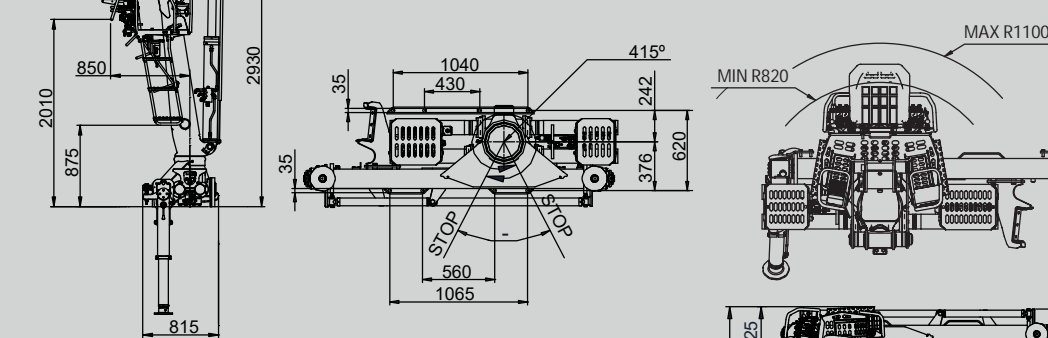

## GUERRA

**DIMENSIONS**

**1.0**

	A	B	C	D
117Z.075.2	2860	900	200	2420
117Z.078.1	3125	1180	695	2490
117Z.081.2	3400	1015	695	2495
117Z.092.2	3080	1205	695	2495

		117Z.075.2	117Z.078.1	117Z.081.2	117Z.092.2
COUPLE DE LEVAGE MAXIMUM	[kNm]	112.8	111.2	109.0	106.7
PORTÉE HYDRAULIQUE MAX.	[m]	7.6	7.8	8.1	9.2
COUPLE DE ROTATION, BRUT	[kNm]	26.4	26.4	26.4	26.4
ANGLE DE ROTATION	[°]	415	415	415	415
PRESSION MAX. DE TRAVAIL	[bar]	250	250	250	250
DÉBIT MAXIMUM	[l/min]	80	80	80	80
MASSE GRUE STANDARD	[Kg]	2275	2240	2300	2340

**CARACTÉRISTIQUES 3.0**

- Construction selon règle «EN 12999» classe H1-B4.
- 4 cylindres de rotation et double crémaillère.
- Système de rotation pignon-crémaillère, au bain d'huile avec des roulements oscillants.
- Nouveau poste de commandement, ergonomique, d'un accès facile.
- Stabilisateurs, extensibles hydrauliques et rotatifs manuels.
- Pré installation de contrôle d'accessoire en pointe à 4 fonctions.
- Grue repliable.