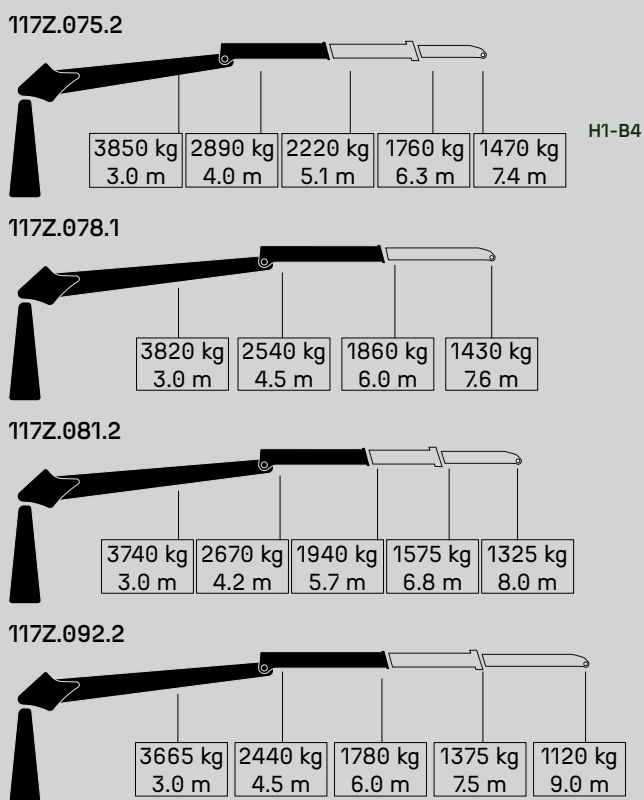

117Z.075.2	117Z.078.1	117Z.081.2	117Z.092.2
COUPLE DE LEVAGE MAXIMUM	[kNm]	112.8	111.2	109.0	106.7
PORTÉE HYDRAULIQUE MAX.	[m]	7.6	7.8	8.1	9.2
COUPLE DE ROTATION, BRUT	[kNm]	26.4	26.4	26.4	26.4
ANGLE DE ROTATION	[°]	415	415	415	415
PRESSION MAX. DE TRAVAIL	[bar]	250	250	250	250
DÉBIT MAXIMUM	[l/min]	80	80	80	80
MASSE GRUE STANDARD	[Kg]	2275	2240	2300	2340

CARACTÉRISTIQUES 3.0

- Construction selon règle «EN 12999» classe H1-B4.
- 4 cylindres de rotation et double crémaillère.
- Système de rotation pignon-crémaillère, au bain d'huile avec des roulements oscillants.
- Nouveau poste de commandement, ergonomique, d'un accès facile.
- Stabilisateurs, extensibles hydrauliques et rotatifs manuels.
- Pré installation de contrôle d'accessoire en pointe à 4 fonctions.
- Grue repliable.

OPTIONNEL 4.0

- Distributeur au débit fixe ou variable.
- Stabilisateurs giratoires hydrauliques.
- Stabilisateurs guidés avec plus résistance.
- Refroidisseur.
- Ensemble de phares.
- Cabine.

DIAGRAMME DE CHARGES 5.0