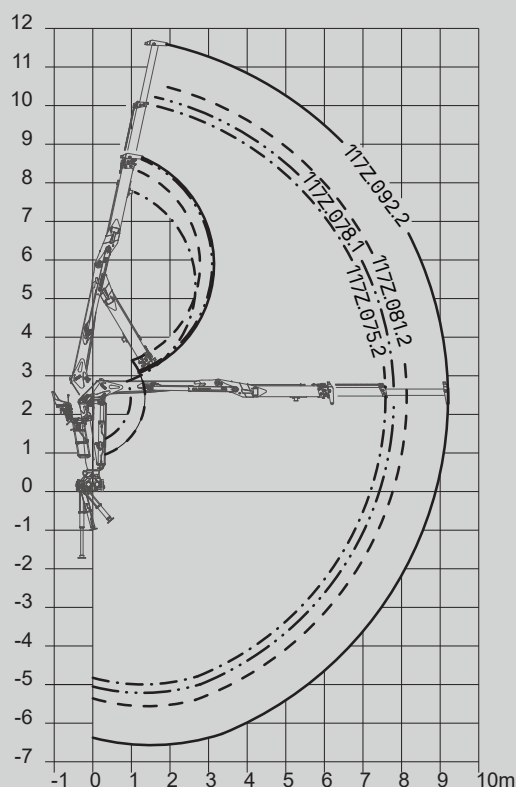

## GUERRA

**DIMENSIONS**

**1.0**

	A	B	C	D
117Z.075.2	2860	900	200	2420
117Z.078.1	3125	1180	695	2490
117Z.081.2	3400	1015	695	2495
117Z.092.2	3080	1205	695	2495

		117Z.075.2	117Z.078.1	117Z.081.2	117Z.092.2
COUPLE DE LEVAGE MAXIMUM	[kNm]	112.8	111.2	109.0	106.7
PORTÉE HYDRAULIQUE MAX.	[m]	7.6	7.8	8.1	9.2
COUPLE DE ROTATION, BRUT	[kNm]	26.4	26.4	26.4	26.4
ANGLE DE ROTATION	[°]	415	415	415	415
PRESSION MAX. DE TRAVAIL	[bar]	250	250	250	250
DÉBIT MAXIMUM	[l/min]	80	80	80	80
MASSE GRUE STANDARD	[Kg]	2275	2240	2300	2340

**CARACTÉRISTIQUES 3.0**

- Construction selon règle «EN 12999» classe H1-B4.
- 4 cylindres de rotation et double crémaillère.
- Système de rotation pignon-crémaillère, au bain d'huile avec des roulements oscillants.
- Nouveau poste de commandement, ergonomique, d'un accès facile.
- Stabilisateurs, extensibles hydrauliques et rotatifs manuels.
- Pré installation de contrôle d'accessoire en pointe à 4 fonctions.
- Grue repliable.

**DIAGRAMME DE POSITIONS 6.0**