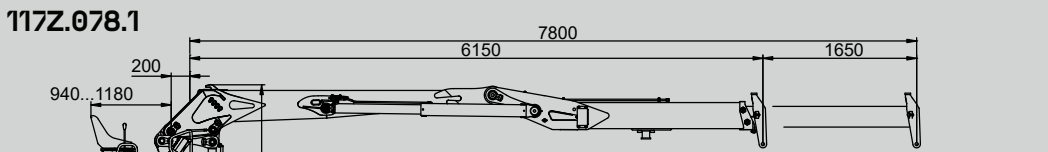

## GUERRA

**DIMENSIONS**

**1.0**

	A	B	C	D
117Z.075.2	2860	900	200	2420
117Z.078.1	3125	1180	695	2490
117Z.081.2	3400	1015	695	2495
117Z.092.2	3080	1205	695	2495

		117Z.075.2	117Z.078.1	117Z.081.2	117Z.092.2
COUPLE DE LEVAGE MAXIMUM	[kNm]	112.8	111.2	109.0	106.7
PORTÉE HYDRAULIQUE MAX.	[m]	7.6	7.8	8.1	9.2
COUPLE DE ROTATION, BRUT	[kNm]	26.4	26.4	26.4	26.4
ANGLE DE ROTATION	[°]	415	415	415	415
PRESSION MAX. DE TRAVAIL	[bar]	250	250	250	250
DÉBIT MAXIMUM	[l/min]	80	80	80	80
MASSE GRUE STANDARD	[Kg]	2275	2240	2300	2340