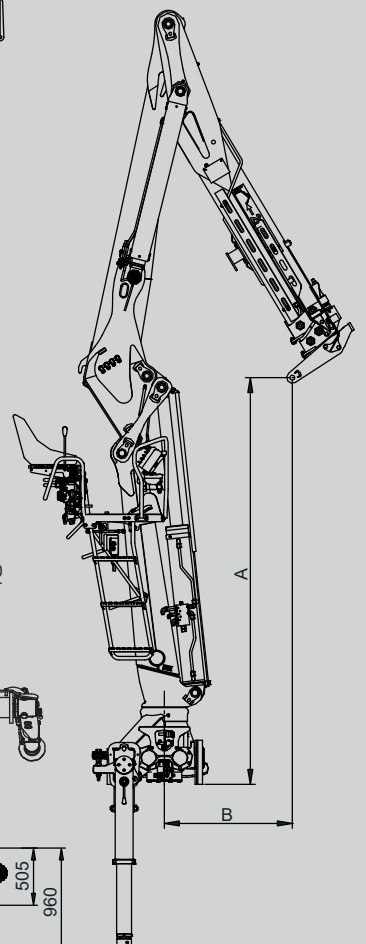

GRUES  
HYDRAULIQUES

## GUERRA

**DIMENSIONS**

**1.0**

	A	B	C	D
117Z.075.2	2860	900	200	2420
117Z.078.1	3125	1180	695	2490
117Z.081.2	3400	1015	695	2495
117Z.092.2	3080	1205	695	2495

		117Z.075.2	117Z.078.1	117Z.081.2	117Z.092.2
COUPLE DE LEVAGE MAXIMUM	[kNm]	112.8	111.2	109.0	106.7
PORTÉE HYDRAULIQUE MAX.	[m]	7.6	7.8	8.1	9.2
COUPLE DE ROTATION, BRUT	[kNm]	26.4	26.4	26.4	26.4
ANGLE DE ROTATION	[°]	415	415	415	415
PRESSION MAX. DE TRAVAIL	[bar]	250	250	250	250
DÉBIT MAXIMUM	[l/min]	80	80	80	80
MASSE GRUE STANDARD	[Kg]	2275	2240	2300	2340