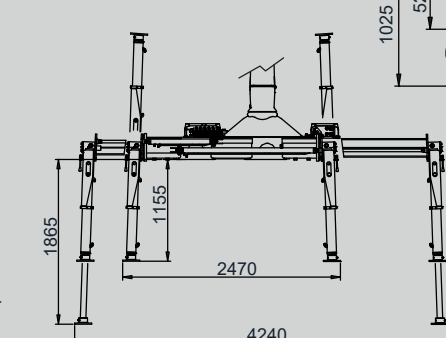

## GUERRA

**DIMENSIONS**

**1.0**

	A	B	C	D
117Z.075.2	2860	900	200	2420
117Z.078.1	3125	1180	695	2490
117Z.081.2	3400	1015	695	2495
117Z.092.2	3080	1205	695	2495

		117Z.075.2	117Z.078.1	117Z.081.2	117Z.092.2
COUPLE DE LEVAGE MAXIMUM	[kNm]	112.8	111.2	109.0	106.7
PORTÉE HYDRAULIQUE MAX.	[m]	7.6	7.8	8.1	9.2
COUPLE DE ROTATION, BRUT	[kNm]	26.4	26.4	26.4	26.4
ANGLE DE ROTATION	[°]	415	415	415	415
PRESSION MAX. DE TRAVAIL	[bar]	250	250	250	250
DÉBIT MAXIMUM	[l/min]	80	80	80	80
MASSE GRUE STANDARD	[Kg]	2275	2240	2300	2340