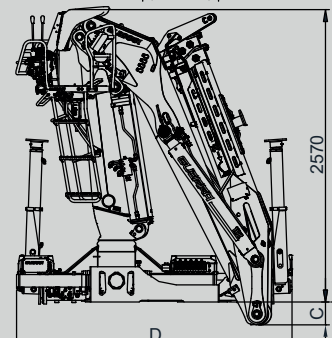

GRÚAS
HIDRÁULICAS

117Z

DIV.

FLORESTAL

GUERRA

DIMENSÕES

1.0

	A	B	C	D
117Z.075.2	2860	900	200	2420
117Z.078.1	3125	1180	695	2490
117Z.081.2	3400	1015	695	2495
117Z.092.2	3080	1205	695	2495

		117Z.075.2	117Z.078.1	117Z.081.2	117Z.092.2
CAPACIDADE MÁXIMA DE ELEVAÇÃO	[kNm]	112.8	111.2	109.0	106.7
MÁXIMO ALCANCE HIDRÁULICO	[m]	7.6	7.8	8.1	9.2
MOMENTO DE ROTAÇÃO	[kNm]	26.4	26.4	26.4	26.4
ÂNGULO DE ROTAÇÃO	[°]	415	415	415	415
PRESSÃO MÁXIMA DE TRABALHO	[bar]	250	250	250	250
CAUDAL MÁXIMO	[l/min]	80	80	80	80
PESO DA GRUA STANDARD	[Kg]	2275	2240	2300	2340

CARACTERÍSTICAS 3.0

- Construída segundo norma “EN 12999” classe H1-B4.
- 4 cilindros de rotação e cremalheira dupla.
- Sistema de rotação pinhão-cremalheira, em banho de óleo com rolamento de rolos oscilante.
- Novo posto de comando, ergonómico, de fácil acesso.
- Estabilizadores, extensíveis hidráulicos e giratórios manuais.
- Pré-instalação de controlo de acessório em ponta 4 funções.
- Grua dobrável.