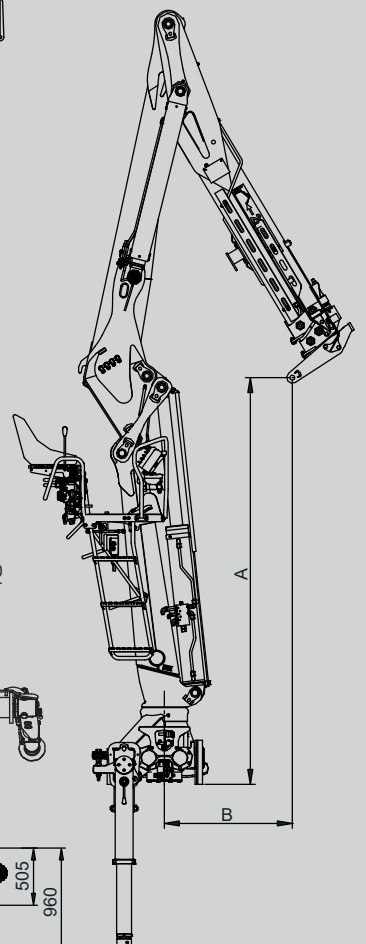

GRÚAS
HIDRÁULICAS

117Z

DIV.

FLORESTAL

GUERRA

DIMENSÕES

1.0

	A	B	C	D
117Z.075.2	2860	900	200	2420
117Z.078.1	3125	1180	695	2490
117Z.081.2	3400	1015	695	2495
117Z.092.2	3080	1205	695	2495

		117Z.075.2	117Z.078.1	117Z.081.2	117Z.092.2
CAPACIDADE MÁXIMA DE ELEVAÇÃO	[kNm]	112.8	111.2	109.0	106.7
MÁXIMO ALCANCE HIDRÁULICO	[m]	7.6	7.8	8.1	9.2
MOMENTO DE ROTAÇÃO	[kNm]	26.4	26.4	26.4	26.4
ÂNGULO DE ROTAÇÃO	[°]	415	415	415	415
PRESSÃO MÁXIMA DE TRABALHO	[bar]	250	250	250	250
CAUDAL MÁXIMO	[l/min]	80	80	80	80
PESO DA GRUA STANDARD	[Kg]	2275	2240	2300	2340

CARACTERÍSTICAS 3.0

- Construída segundo norma “EN 12999” classe H1-B4.
- 4 cilindros de rotação e cremalheira dupla.
- Sistema de rotação pinhão-cremalheira, em banho de óleo com rolamento de rolos oscilante.
- Novo posto de comando, ergonómico, de fácil acesso.
- Estabilizadores, extensíveis hidráulicos e giratórios manuais.
- Pré-instalação de controlo de acessório em ponta 4 funções.
- Grua dobrável.

OPÇÕES 4.0

- Distribuidor com caudal fixo ou variável.
- Estabilizadores giratórios hidráulicos.
- Estabilizadores guiados com mais resistência.
- Radiador óleo.
- Jogo de luzes.
- Cabina.

DIAGRAMA DE CARGAS 5.0