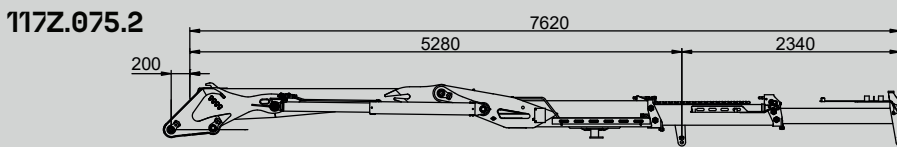

GRÚAS
HIDRÁULICAS

117Z

DIV.

FLORESTAL

GUERRA

DIMENSÕES

1.0

	A	B	C	D
117Z.075.2	2860	900	200	2420
117Z.078.1	3125	1180	695	2490
117Z.081.2	3400	1015	695	2495
117Z.092.2	3080	1205	695	2495

		117Z.075.2	117Z.078.1	117Z.081.2	117Z.092.2
CAPACIDADE MÁXIMA DE ELEVAÇÃO	[kNm]	112.8	111.2	109.0	106.7
MÁXIMO ALCANCE HIDRÁULICO	[m]	7.6	7.8	8.1	9.2
MOMENTO DE ROTAÇÃO	[kNm]	26.4	26.4	26.4	26.4
ÂNGULO DE ROTAÇÃO	[°]	415	415	415	415
PRESSÃO MÁXIMA DE TRABALHO	[bar]	250	250	250	250
CAUDAL MÁXIMO	[l/min]	80	80	80	80
PESO DA GRUA STANDARD	[Kg]	2275	2240	2300	2340