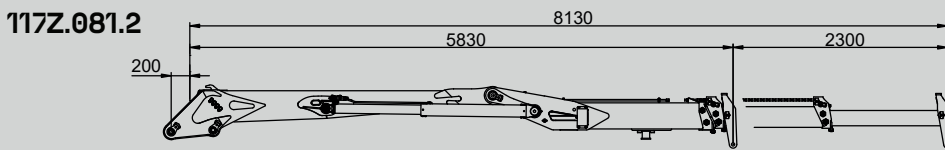

GRÚAS
HIDRÁULICAS

117Z

DIV.

FLORESTAL

GUERRA

DIMENSÕES

1.0

	A	B	C	D
117Z.075.2	2860	900	200	2420
117Z.078.1	3125	1180	695	2490
117Z.081.2	3400	1015	695	2495
117Z.092.2	3080	1205	695	2495

		117Z.075.2	117Z.078.1	117Z.081.2	117Z.092.2
CAPACIDADE MÁXIMA DE ELEVAÇÃO	[kNm]	112.8	111.2	109.0	106.7
MÁXIMO ALCANCE HIDRÁULICO	[m]	7.6	7.8	8.1	9.2
MOMENTO DE ROTAÇÃO	[kNm]	26.4	26.4	26.4	26.4
ÂNGULO DE ROTAÇÃO	[°]	415	415	415	415
PRESSÃO MÁXIMA DE TRABALHO	[bar]	250	250	250	250
CAUDAL MÁXIMO	[l/min]	80	80	80	80
PESO DA GRUA STANDARD	[Kg]	2275	2240	2300	2340