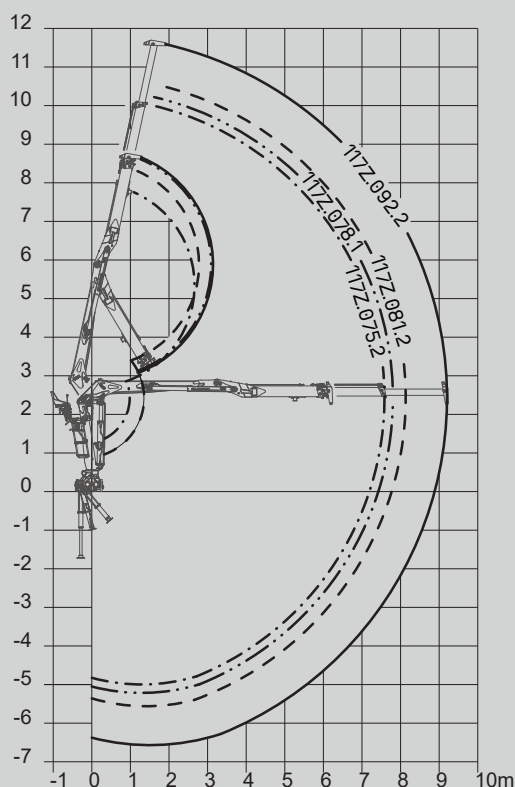

DIAGRAMA DE POSIÇÕES 6.0