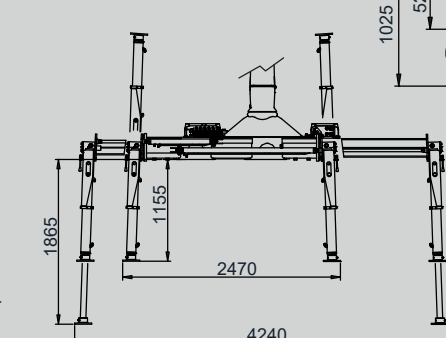

GRÚAS
HIDRÁULICAS

117Z

DIV.

FLORESTAL

GUERRA

DIMENSÕES

1.0

	A	B	C	D
117Z.075.2	2860	900	200	2420
117Z.078.1	3125	1180	695	2490
117Z.081.2	3400	1015	695	2495
117Z.092.2	3080	1205	695	2495

		117Z.075.2	117Z.078.1	117Z.081.2	117Z.092.2
CAPACIDADE MÁXIMA DE ELEVAÇÃO	[kNm]	112.8	111.2	109.0	106.7
MÁXIMO ALCANCE HIDRÁULICO	[m]	7.6	7.8	8.1	9.2
MOMENTO DE ROTAÇÃO	[kNm]	26.4	26.4	26.4	26.4
ÂNGULO DE ROTAÇÃO	[°]	415	415	415	415
PRESSÃO MÁXIMA DE TRABALHO	[bar]	250	250	250	250
CAUDAL MÁXIMO	[l/min]	80	80	80	80
PESO DA GRUA STANDARD	[Kg]	2275	2240	2300	2340

CARACTERÍSTICAS 3.0

- Construída segundo norma “EN 12999” classe H1-B4.
- 4 cilindros de rotação e cremalheira dupla.
- Sistema de rotação pinhão-cremalheira, em banho de óleo com rolamento de rolos oscilante.
- Novo posto de comando, ergonómico, de fácil acesso.
- Estabilizadores, extensíveis hidráulicos e giratórios manuais.
- Pré-instalação de controlo de acessório em ponta 4 funções.
- Grua dobrável.