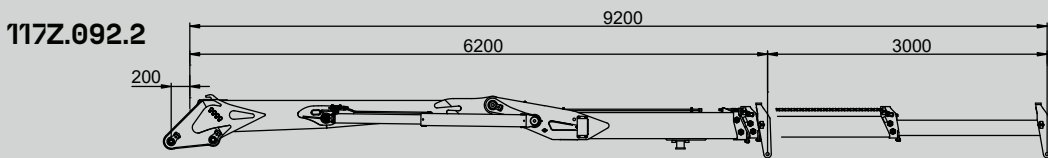

GRÚAS
HIDRÁULICAS

117Z

DIV.

FLORESTAL

GUERRA

DIMENSÕES

1.0

	A	B	C	D
117Z.075.2	2860	900	200	2420
117Z.078.1	3125	1180	695	2490
117Z.081.2	3400	1015	695	2495
117Z.092.2	3080	1205	695	2495

		117Z.075.2	117Z.078.1	117Z.081.2	117Z.092.2
CAPACIDADE MÁXIMA DE ELEVAÇÃO	[kNm]	112.8	111.2	109.0	106.7
MÁXIMO ALCANCE HIDRÁULICO	[m]	7.6	7.8	8.1	9.2
MOMENTO DE ROTAÇÃO	[kNm]	26.4	26.4	26.4	26.4
ÂNGULO DE ROTAÇÃO	[°]	415	415	415	415
PRESSÃO MÁXIMA DE TRABALHO	[bar]	250	250	250	250
CAUDAL MÁXIMO	[l/min]	80	80	80	80
PESO DA GRUA STANDARD	[Kg]	2275	2240	2300	2340

CARACTERÍSTICAS 3.0

- Construída segundo norma “EN 12999” classe H1-B4.
- 4 cilindros de rotação e cremalheira dupla.
- Sistema de rotação pinhão-cremalheira, em banho de óleo com rolamento de rolos oscilante.
- Novo posto de comando, ergonómico, de fácil acesso.
- Estabilizadores, extensíveis hidráulicos e giratórios manuais.
- Pré-instalação de controlo de acessório em ponta 4 funções.
- Grua dobrável.