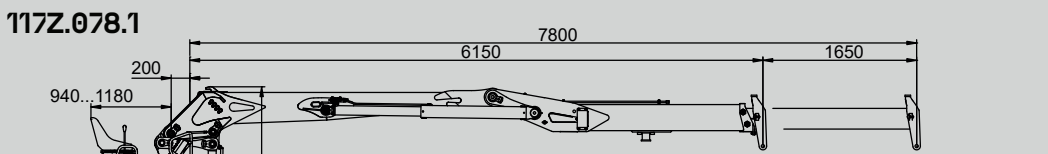

GRÚAS
HIDRÁULICAS

117Z

DIV.

FLORESTAL

GUERRA

DIMENSÕES

1.0

	A	B	C	D
117Z.075.2	2860	900	200	2420
117Z.078.1	3125	1180	695	2490
117Z.081.2	3400	1015	695	2495
117Z.092.2	3080	1205	695	2495

		117Z.075.2	117Z.078.1	117Z.081.2	117Z.092.2
CAPACIDADE MÁXIMA DE ELEVAÇÃO	[kNm]	112.8	111.2	109.0	106.7
MÁXIMO ALCANCE HIDRÁULICO	[m]	7.6	7.8	8.1	9.2
MOMENTO DE ROTAÇÃO	[kNm]	26.4	26.4	26.4	26.4
ÂNGULO DE ROTAÇÃO	[°]	415	415	415	415
PRESSÃO MÁXIMA DE TRABALHO	[bar]	250	250	250	250
CAUDAL MÁXIMO	[l/min]	80	80	80	80
PESO DA GRUA STANDARD	[Kg]	2275	2240	2300	2340

CARACTERÍSTICAS 3.0

- Construída segundo norma “EN 12999” classe H1-B4.
- 4 cilindros de rotação e cremalheira dupla.
- Sistema de rotação pinhão-cremalheira, em banho de óleo com rolamento de rolos oscilante.
- Novo posto de comando, ergonómico, de fácil acesso.
- Estabilizadores, extensíveis hidráulicos e giratórios manuais.
- Pré-instalação de controlo de acessório em ponta 4 funções.
- Grua dobrável.