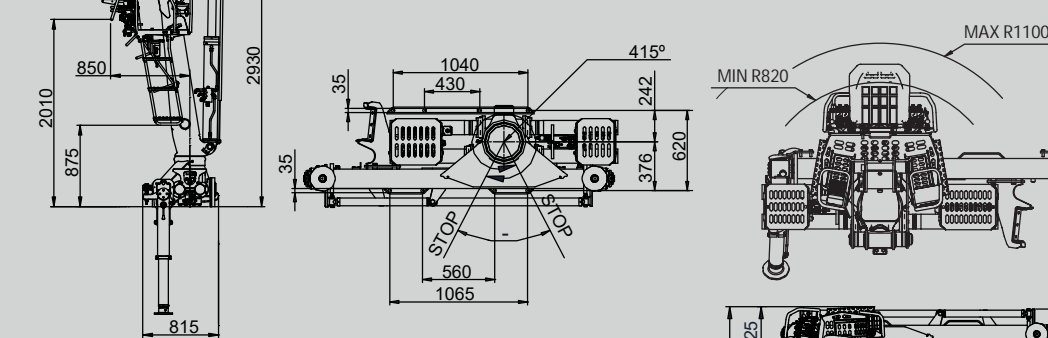

GRÚAS
HIDRÁULICAS

117Z

DIV.

FLORESTAL

GUERRA

DIMENSÕES

1.0

	A	B	C	D
117Z.075.2	2860	900	200	2420
117Z.078.1	3125	1180	695	2490
117Z.081.2	3400	1015	695	2495
117Z.092.2	3080	1205	695	2495

		117Z.075.2	117Z.078.1	117Z.081.2	117Z.092.2
CAPACIDADE MÁXIMA DE ELEVAÇÃO	[kNm]	112.8	111.2	109.0	106.7
MÁXIMO ALCANCE HIDRÁULICO	[m]	7.6	7.8	8.1	9.2
MOMENTO DE ROTAÇÃO	[kNm]	26.4	26.4	26.4	26.4
ÂNGULO DE ROTAÇÃO	[°]	415	415	415	415
PRESSÃO MÁXIMA DE TRABALHO	[bar]	250	250	250	250
CAUDAL MÁXIMO	[l/min]	80	80	80	80
PESO DA GRUA STANDARD	[Kg]	2275	2240	2300	2340

CARACTERÍSTICAS 3.0

- Construída segundo norma “EN 12999” classe H1-B4.
- 4 cilindros de rotação e cremalheira dupla.
- Sistema de rotação pinhão-cremalheira, em banho de óleo com rolamento de rolos oscilante.
- Novo posto de comando, ergonómico, de fácil acesso.
- Estabilizadores, extensíveis hidráulicos e giratórios manuais.
- Pré-instalação de controlo de acessório em ponta 4 funções.
- Grua dobrável.