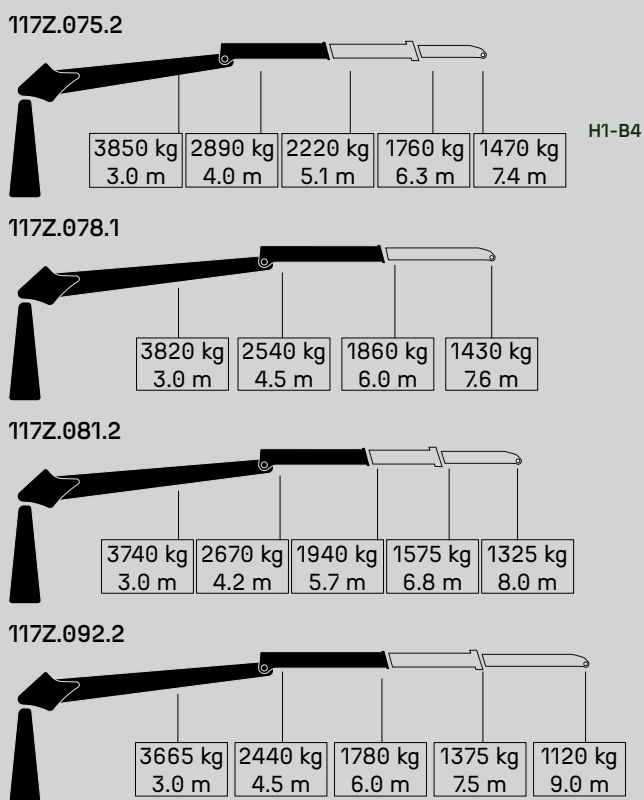

GRÚAS
HIDRÁULICAS

117Z

DIV.

FLORESTAL

GUERRA

DIMENSÕES

1.0

	A	B	C	D
117Z.075.2	2860	900	200	2420
117Z.078.1	3125	1180	695	2490
117Z.081.2	3400	1015	695	2495
117Z.092.2	3080	1205	695	2495

OPÇÕES 4.0

- Distribuidor com caudal fixo ou variável.
- Estabilizadores giratórios hidráulicos.
- Estabilizadores guiados com mais resistência.
- Radiador óleo.
- Jogo de luzes.
- Cabina.

DIAGRAMA DE CARGAS 5.0