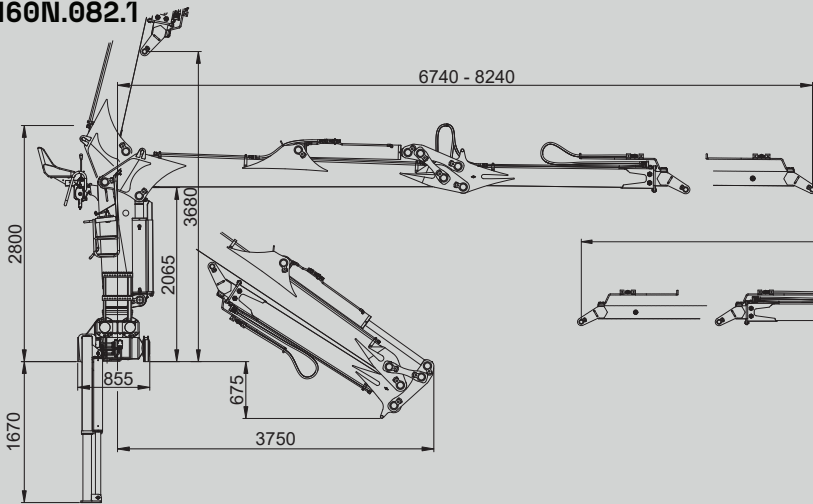

## GUERRA

**DIMENSIONS**

1.0

**160N.082.1**

**160N.099.1**

**160N.091.1**

**160N.104.1**

		160N.082.1	160N.091.1	160N.099.1	160N.104.1
COUPLE DE LEVAGE MAXIMUM	[kNm]	150.7	145.0	136.7	132.8
PORTÉE HYDRAULIQUE MAX.	[m]	8.2	9.1	9.9	10.5
COUPLE DE ROTATION, BRUT	[kNm]	42.4	42.4	42.4	42.4
ANGLE DE ROTATION	[°]	430	430	430	430
PRESSION MAX. DE TRAVAIL	[bar]	240	240	240	240
DÉBIT MAXIMUM	[l/min]	100	100	100	100
MASSE GRUE STANDARD	[Kg]	3145	3195	3235	3275