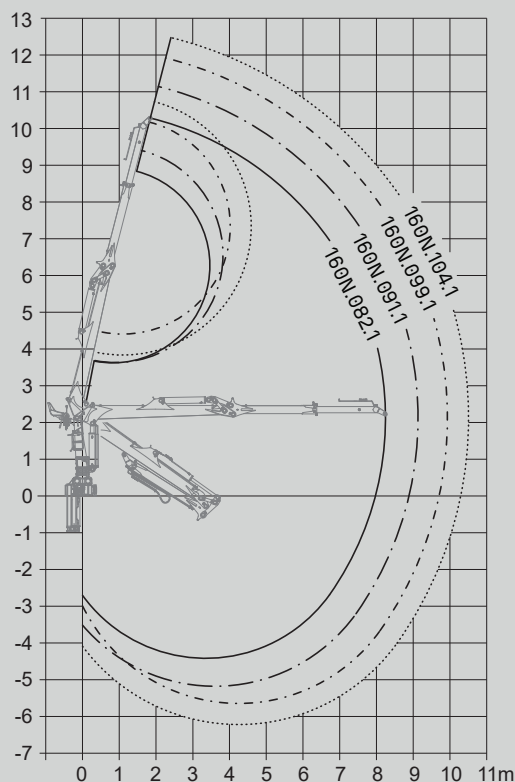

## GUERRA

**DIMENSIONS**

1.0

**160N.082.1**

**160N.099.1**

**160N.091.1**

**160N.104.1**

		160N.082.1	160N.091.1	160N.099.1	160N.104.1
COUPLE DE LEVAGE MAXIMUM	[kNm]	150.7	145.0	136.7	132.8
PORTÉE HYDRAULIQUE MAX.	[m]	8.2	9.1	9.9	10.5
COUPLE DE ROTATION, BRUT	[kNm]	42.4	42.4	42.4	42.4
ANGLE DE ROTATION	[°]	430	430	430	430
PRESSION MAX. DE TRAVAIL	[bar]	240	240	240	240
DÉBIT MAXIMUM	[l/min]	100	100	100	100
MASSE GRUE STANDARD	[Kg]	3145	3195	3235	3275

**CARACTÉRISTIQUES 3.0**

- Construction selon règle "EN 15018" classe H1-B4.
- 4 cylindres de rotation et double crémaillère.
- Système de rotation pignon-crémaillère, au bain d'huile avec des roulements oscillants.
- Nouveau poste de commandement, ergonomique, d'un accès facile.
- Stabilisateurs, extensibles hydrauliques et rotatifs manuels.
- Pré installation de contrôle d'accessoire en pointe à 4 fonctions.

**DIAGRAMME DE POSITIONS 6.0**