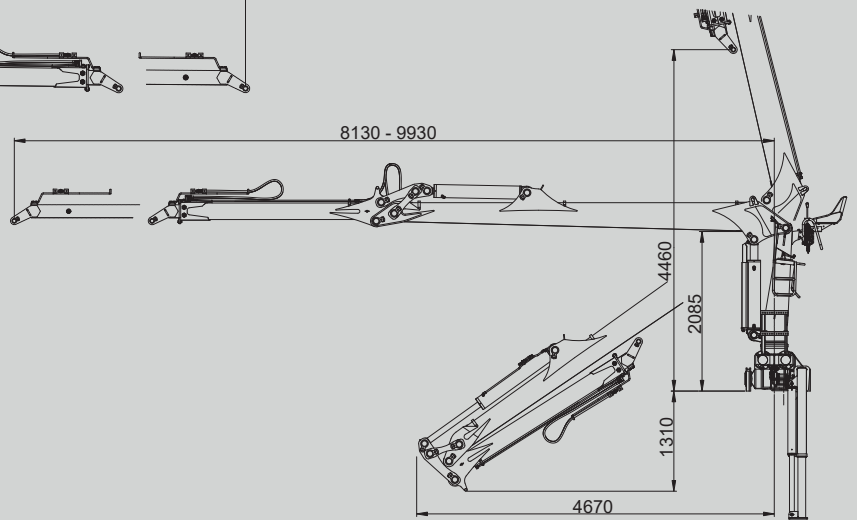

## GUERRA

**DIMENSIONS**

1.0

**160N.082.1**

**160N.099.1**

**160N.091.1**

**160N.104.1**

		160N.082.1	160N.091.1	160N.099.1	160N.104.1
COUPLE DE LEVAGE MAXIMUM	[kNm]	150.7	145.0	136.7	132.8
PORTÉE HYDRAULIQUE MAX.	[m]	8.2	9.1	9.9	10.5
COUPLE DE ROTATION, BRUT	[kNm]	42.4	42.4	42.4	42.4
ANGLE DE ROTATION	[°]	430	430	430	430
PRESSION MAX. DE TRAVAIL	[bar]	240	240	240	240
DÉBIT MAXIMUM	[l/min]	100	100	100	100
MASSE GRUE STANDARD	[Kg]	3145	3195	3235	3275