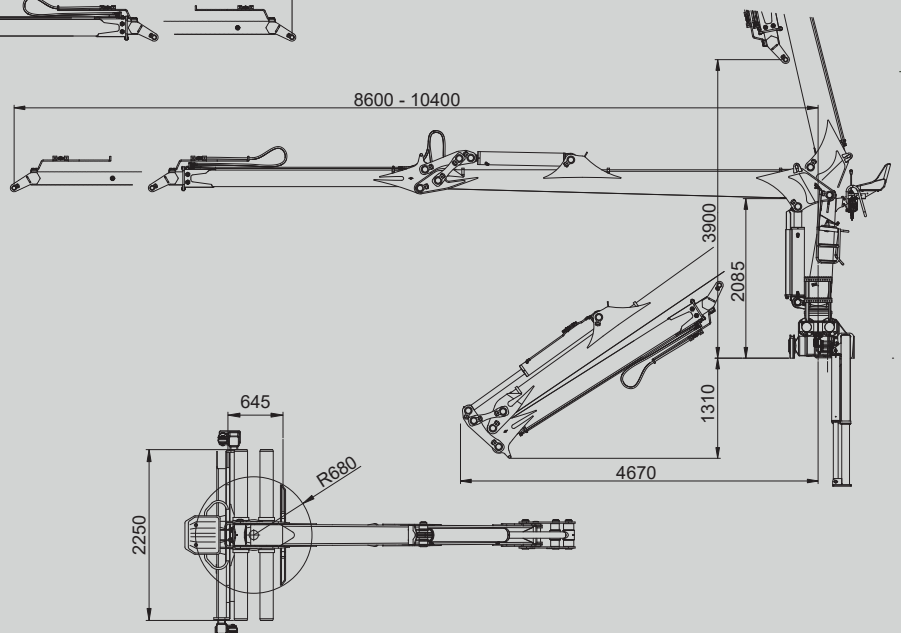

## GUERRA

**DIMENSIONS**

1.0

**160N.082.1**

**160N.099.1**

**160N.091.1**

**160N.104.1**

		160N.082.1	160N.091.1	160N.099.1	160N.104.1
COUPLE DE LEVAGE MAXIMUM	[kNm]	150.7	145.0	136.7	132.8
PORTÉE HYDRAULIQUE MAX.	[m]	8.2	9.1	9.9	10.5
COUPLE DE ROTATION, BRUT	[kNm]	42.4	42.4	42.4	42.4
ANGLE DE ROTATION	[°]	430	430	430	430
PRESSION MAX. DE TRAVAIL	[bar]	240	240	240	240
DÉBIT MAXIMUM	[l/min]	100	100	100	100
MASSE GRUE STANDARD	[Kg]	3145	3195	3235	3275