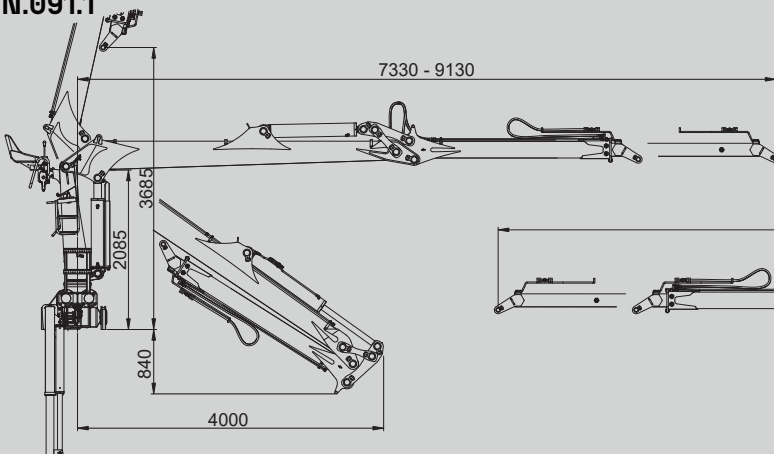

## GUERRA

**DIMENSIONS**

1.0

**160N.082.1**

**160N.099.1**

**160N.091.1**

**160N.104.1**

		160N.082.1	160N.091.1	160N.099.1	160N.104.1
COUPLE DE LEVAGE MAXIMUM	[kNm]	150.7	145.0	136.7	132.8
PORTÉE HYDRAULIQUE MAX.	[m]	8.2	9.1	9.9	10.5
COUPLE DE ROTATION, BRUT	[kNm]	42.4	42.4	42.4	42.4
ANGLE DE ROTATION	[°]	430	430	430	430
PRESSION MAX. DE TRAVAIL	[bar]	240	240	240	240
DÉBIT MAXIMUM	[l/min]	100	100	100	100
MASSE GRUE STANDARD	[Kg]	3145	3195	3235	3275