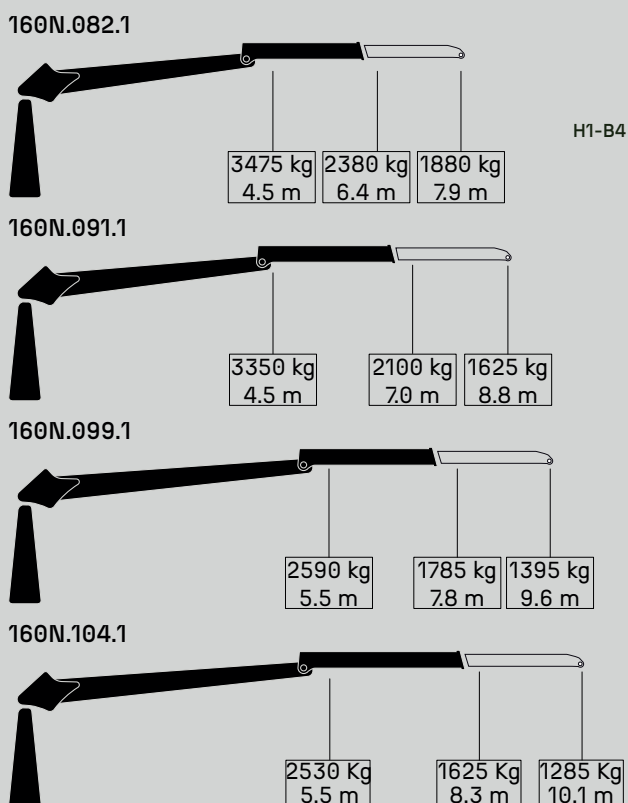

160N.082.1	160N.091.1	160N.099.1	160N.104.1
COUPLE DE LEVAGE MAXIMUM	[kNm]	150.7	145.0	136.7	132.8
PORTÉE HYDRAULIQUE MAX.	[m]	8.2	9.1	9.9	10.5
COUPLE DE ROTATION, BRUT	[kNm]	42.4	42.4	42.4	42.4
ANGLE DE ROTATION	[°]	430	430	430	430
PRESSION MAX. DE TRAVAIL	[bar]	240	240	240	240
DÉBIT MAXIMUM	[l/min]	100	100	100	100
MASSE GRUE STANDARD	[Kg]	3145	3195	3235	3275

CARACTÉRISTIQUES 3.0

- Construction selon règle "EN 15018" classe H1-B4.
- 4 cylindres de rotation et double crémaillère.
- Système de rotation pignon-crémaillère, au bain d'huile avec des roulements oscillants.
- Nouveau poste de commandement, ergonomique, d'un accès facile.
- Stabilisateurs, extensibles hydrauliques et rotatifs manuels.
- Pré installation de contrôle d'accessoire en pointe à 4 fonctions.

OPTIONNEL 4.0

- Distributeur au débit fixe ou variable.
- Stabilisateurs giratoires hydrauliques.
- Stabilisateurs guidés avec plus résistance.
- Refroidisseur.
- Ensemble de phares.
- Cabine.

DIAGRAMME DE CHARGES 5.0