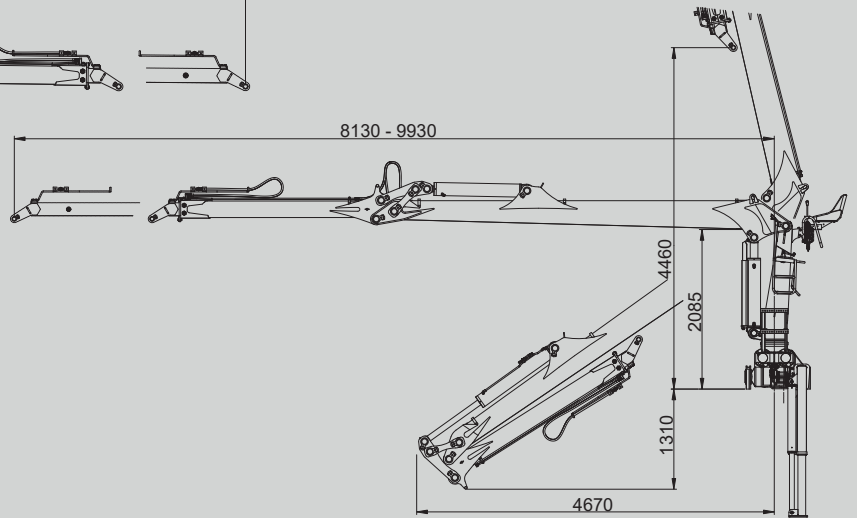

GRÚAS
HIDRÁULICAS

160N

DIV.

FLORESTAL

GUERRA

DIMENSÕES

1.0

160N.082.1

160N.099.1

160N.091.1

160N.104.1

		160N.082.1	160N.091.1	160N.099.1	160N.104.1
CAPACIDADE MÁXIMA DE ELEVAÇÃO	[kNm]	150.7	145.0	136.7	132.8
MÁXIMO ALCANCE HIDRÁULICO	[m]	8.2	9.1	9.9	10.5
MOMENTO DE ROTAÇÃO	[kNm]	42.4	42.4	42.4	42.4
ÂNGULO DE ROTAÇÃO	[°]	430	430	430	430
PRESSÃO MÁXIMA DE TRABALHO	[bar]	240	240	240	240
CAUDAL MÁXIMO	[l/min]	100	100	100	100
PESO DA GRUA STANDARD	[Kg]	3145	3195	3235	3275

CARACTERÍSTICAS 3.0

- Construída segundo norma “EN 15018” classe H1-B4.
- 4 cilindros de rotação e cremalheira dupla.
- Sistema de rotação pinhão-cremalheira, em banho de óleo com rolamento de rolos oscilante.
- Novo posto de comando, ergonómico, de fácil acesso.
- Estabilizadores, extensíveis hidráulicos e giratórios manuais.
- Pré-instalação de controlo de acessório em ponta 4 funções.