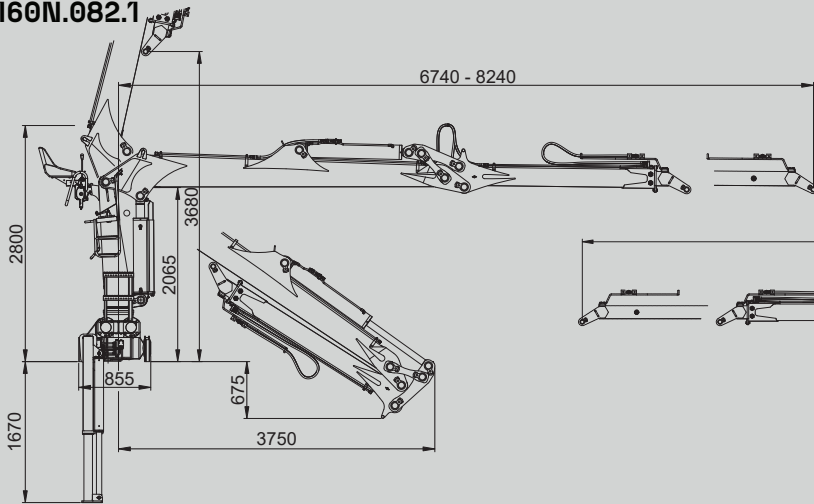

GRÚAS
HIDRÁULICAS

160N

DIV.

FLORESTAL

GUERRA

DIMENSÕES

1.0

160N.082.1

160N.099.1

160N.091.1

160N.104.1

		160N.082.1	160N.091.1	160N.099.1	160N.104.1
CAPACIDADE MÁXIMA DE ELEVAÇÃO	[kNm]	150.7	145.0	136.7	132.8
MÁXIMO ALCANCE HIDRÁULICO	[m]	8.2	9.1	9.9	10.5
MOMENTO DE ROTAÇÃO	[kNm]	42.4	42.4	42.4	42.4
ÂNGULO DE ROTAÇÃO	[°]	430	430	430	430
PRESSÃO MÁXIMA DE TRABALHO	[bar]	240	240	240	240
CAUDAL MÁXIMO	[l/min]	100	100	100	100
PESO DA GRUA STANDARD	[Kg]	3145	3195	3235	3275

CARACTERÍSTICAS 3.0

- Construída segundo norma “EN 15018” classe H1-B4.
- 4 cilindros de rotação e cremalheira dupla.
- Sistema de rotação pinhão-cremalheira, em banho de óleo com rolamento de rolos oscilante.
- Novo posto de comando, ergonómico, de fácil acesso.
- Estabilizadores, extensíveis hidráulicos e giratórios manuais.
- Pré-instalação de controlo de acessório em ponta 4 funções.