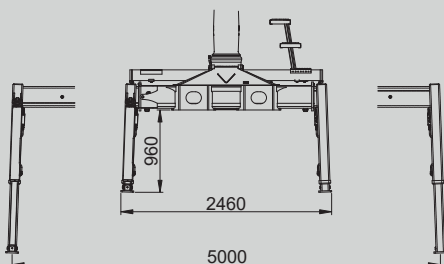

GRÚAS
HIDRÁULICAS

160N

DIV.

FLORESTAL

GUERRA

DIMENSÕES

1.0

160N.082.1

160N.099.1

160N.091.1

160N.104.1

		160N.082.1	160N.091.1	160N.099.1	160N.104.1
CAPACIDADE MÁXIMA DE ELEVAÇÃO	[kNm]	150.7	145.0	136.7	132.8
MÁXIMO ALCANCE HIDRÁULICO	[m]	8.2	9.1	9.9	10.5
MOMENTO DE ROTAÇÃO	[kNm]	42.4	42.4	42.4	42.4
ÂNGULO DE ROTAÇÃO	[°]	430	430	430	430
PRESSÃO MÁXIMA DE TRABALHO	[bar]	240	240	240	240
CAUDAL MÁXIMO	[l/min]	100	100	100	100
PESO DA GRUA STANDARD	[Kg]	3145	3195	3235	3275