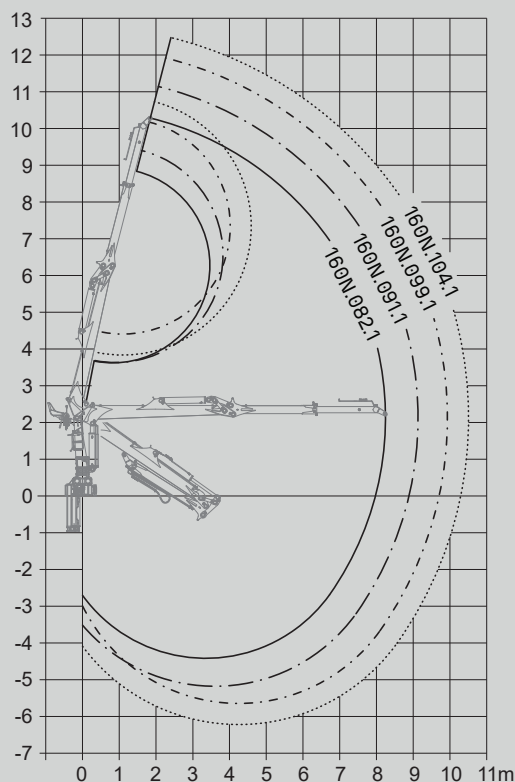

DIAGRAMA DE POSIÇÕES 6.0