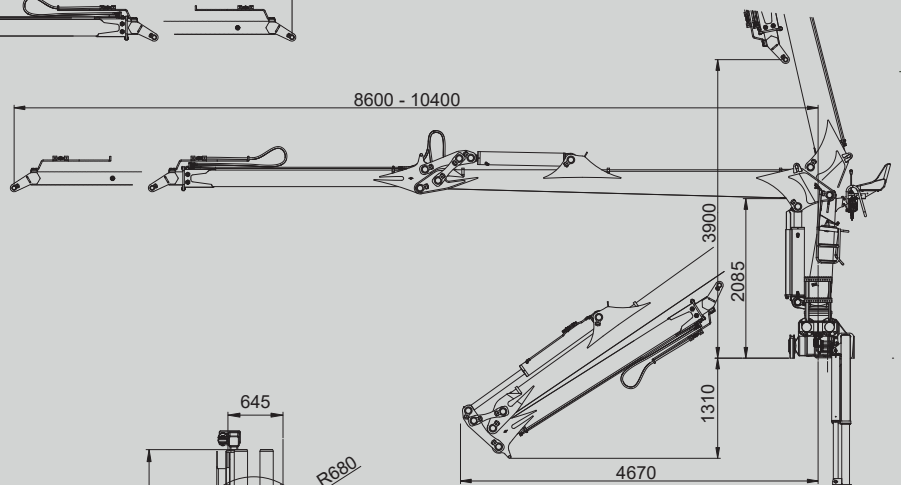

GRÚAS
HIDRÁULICAS

160N

DIV.

FLORESTAL

GUERRA

DIMENSÕES

1.0

160N.082.1

160N.099.1

160N.091.1

160N.104.1

		160N.082.1	160N.091.1	160N.099.1	160N.104.1
CAPACIDADE MÁXIMA DE ELEVAÇÃO	[kNm]	150.7	145.0	136.7	132.8
MÁXIMO ALCANCE HIDRÁULICO	[m]	8.2	9.1	9.9	10.5
MOMENTO DE ROTAÇÃO	[kNm]	42.4	42.4	42.4	42.4
ÂNGULO DE ROTAÇÃO	[°]	430	430	430	430
PRESSÃO MÁXIMA DE TRABALHO	[bar]	240	240	240	240
CAUDAL MÁXIMO	[l/min]	100	100	100	100
PESO DA GRUA STANDARD	[Kg]	3145	3195	3235	3275

CARACTERÍSTICAS 3.0

- Construída segundo norma “EN 15018” classe H1-B4.
- 4 cilindros de rotação e cremalheira dupla.
- Sistema de rotação pinhão-cremalheira, em banho de óleo com rolamento de rolos oscilante.
- Novo posto de comando, ergonómico, de fácil acesso.
- Estabilizadores, extensíveis hidráulicos e giratórios manuais.
- Pré-instalação de controlo de acessório em ponta 4 funções.