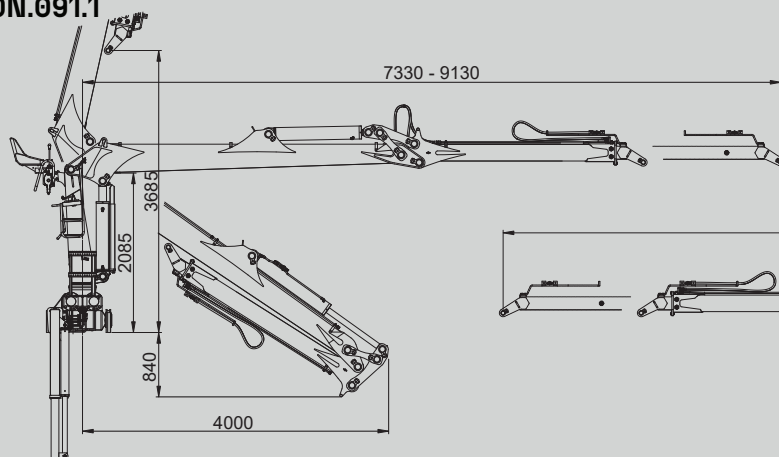

GRÚAS
HIDRÁULICAS

160N

DIV.

FLORESTAL

GUERRA

DIMENSÕES

1.0

160N.082.1

160N.099.1

160N.091.1

160N.104.1

		160N.082.1	160N.091.1	160N.099.1	160N.104.1
CAPACIDADE MÁXIMA DE ELEVAÇÃO	[kNm]	150.7	145.0	136.7	132.8
MÁXIMO ALCANCE HIDRÁULICO	[m]	8.2	9.1	9.9	10.5
MOMENTO DE ROTAÇÃO	[kNm]	42.4	42.4	42.4	42.4
ÂNGULO DE ROTAÇÃO	[°]	430	430	430	430
PRESSÃO MÁXIMA DE TRABALHO	[bar]	240	240	240	240
CAUDAL MÁXIMO	[l/min]	100	100	100	100
PESO DA GRUA STANDARD	[Kg]	3145	3195	3235	3275

CARACTERÍSTICAS 3.0

- Construída segundo norma “EN 15018” classe H1-B4.
- 4 cilindros de rotação e cremalheira dupla.
- Sistema de rotação pinhão-cremalheira, em banho de óleo com rolamento de rolos oscilante.
- Novo posto de comando, ergonómico, de fácil acesso.
- Estabilizadores, extensíveis hidráulicos e giratórios manuais.
- Pré-instalação de controlo de acessório em ponta 4 funções.