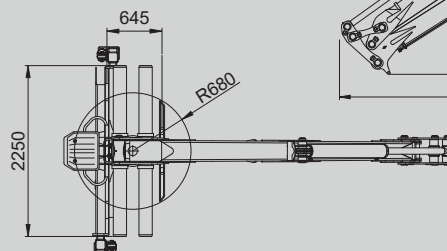

GRÚAS
HIDRÁULICAS

160N

DIV.

FLORESTAL

GUERRA

DIMENSÕES

1.0

160N.082.1

160N.099.1

160N.091.1

160N.104.1

		160N.082.1	160N.091.1	160N.099.1	160N.104.1
CAPACIDADE MÁXIMA DE ELEVAÇÃO	[kNm]	150.7	145.0	136.7	132.8
MÁXIMO ALCANCE HIDRÁULICO	[m]	8.2	9.1	9.9	10.5
MOMENTO DE ROTAÇÃO	[kNm]	42.4	42.4	42.4	42.4
ÂNGULO DE ROTAÇÃO	[°]	430	430	430	430
PRESSÃO MÁXIMA DE TRABALHO	[bar]	240	240	240	240
CAUDAL MÁXIMO	[l/min]	100	100	100	100
PESO DA GRUA STANDARD	[Kg]	3145	3195	3235	3275

CARACTERÍSTICAS 3.0

- Construída segundo norma “EN 15018” classe H1-B4.
- 4 cilindros de rotação e cremalheira dupla.
- Sistema de rotação pinhão-cremalheira, em banho de óleo com rolamento de rolos oscilante.
- Novo posto de comando, ergonómico, de fácil acesso.
- Estabilizadores, extensíveis hidráulicos e giratórios manuais.
- Pré-instalação de controlo de acessório em ponta 4 funções.