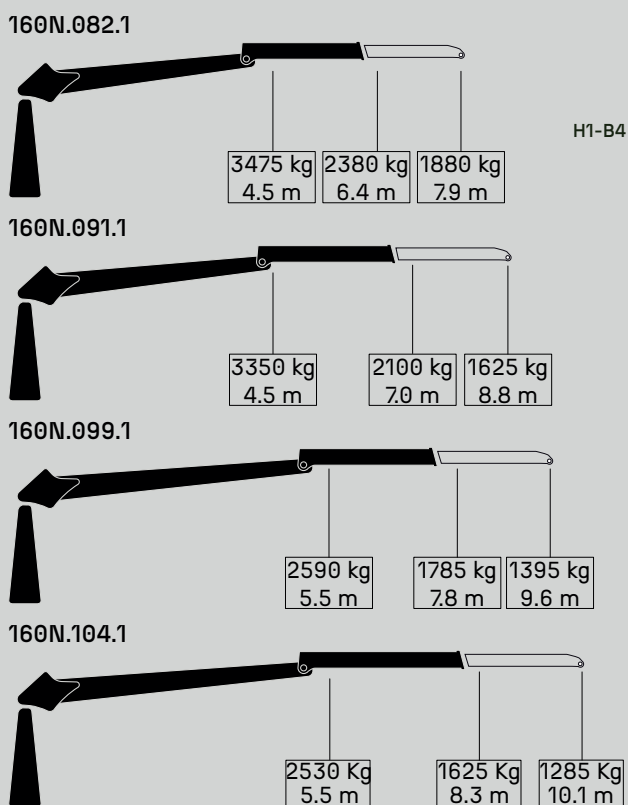

160N.099.1

160N.091.1

160N.104.1

		160N.082.1	160N.091.1	160N.099.1	160N.104.1
CAPACIDADE MÁXIMA DE ELEVAÇÃO	[kNm]	150.7	145.0	136.7	132.8
MÁXIMO ALCANCE HIDRÁULICO	[m]	8.2	9.1	9.9	10.5
MOMENTO DE ROTAÇÃO	[kNm]	42.4	42.4	42.4	42.4
ÂNGULO DE ROTAÇÃO	[°]	430	430	430	430
PRESSÃO MÁXIMA DE TRABALHO	[bar]	240	240	240	240
CAUDAL MÁXIMO	[l/min]	100	100	100	100
PESO DA GRUA STANDARD	[Kg]	3145	3195	3235	3275

OPÇÕES 4.0

- Distribuidor com caudal fixo ou variável.
- Estabilizadores giratórios hidráulicos.
- Estabilizadores guiados com mais resistência.
- Radiador óleo.
- Jogo de luzes.
- Cabina.

DIAGRAMA DE CARGAS 5.0