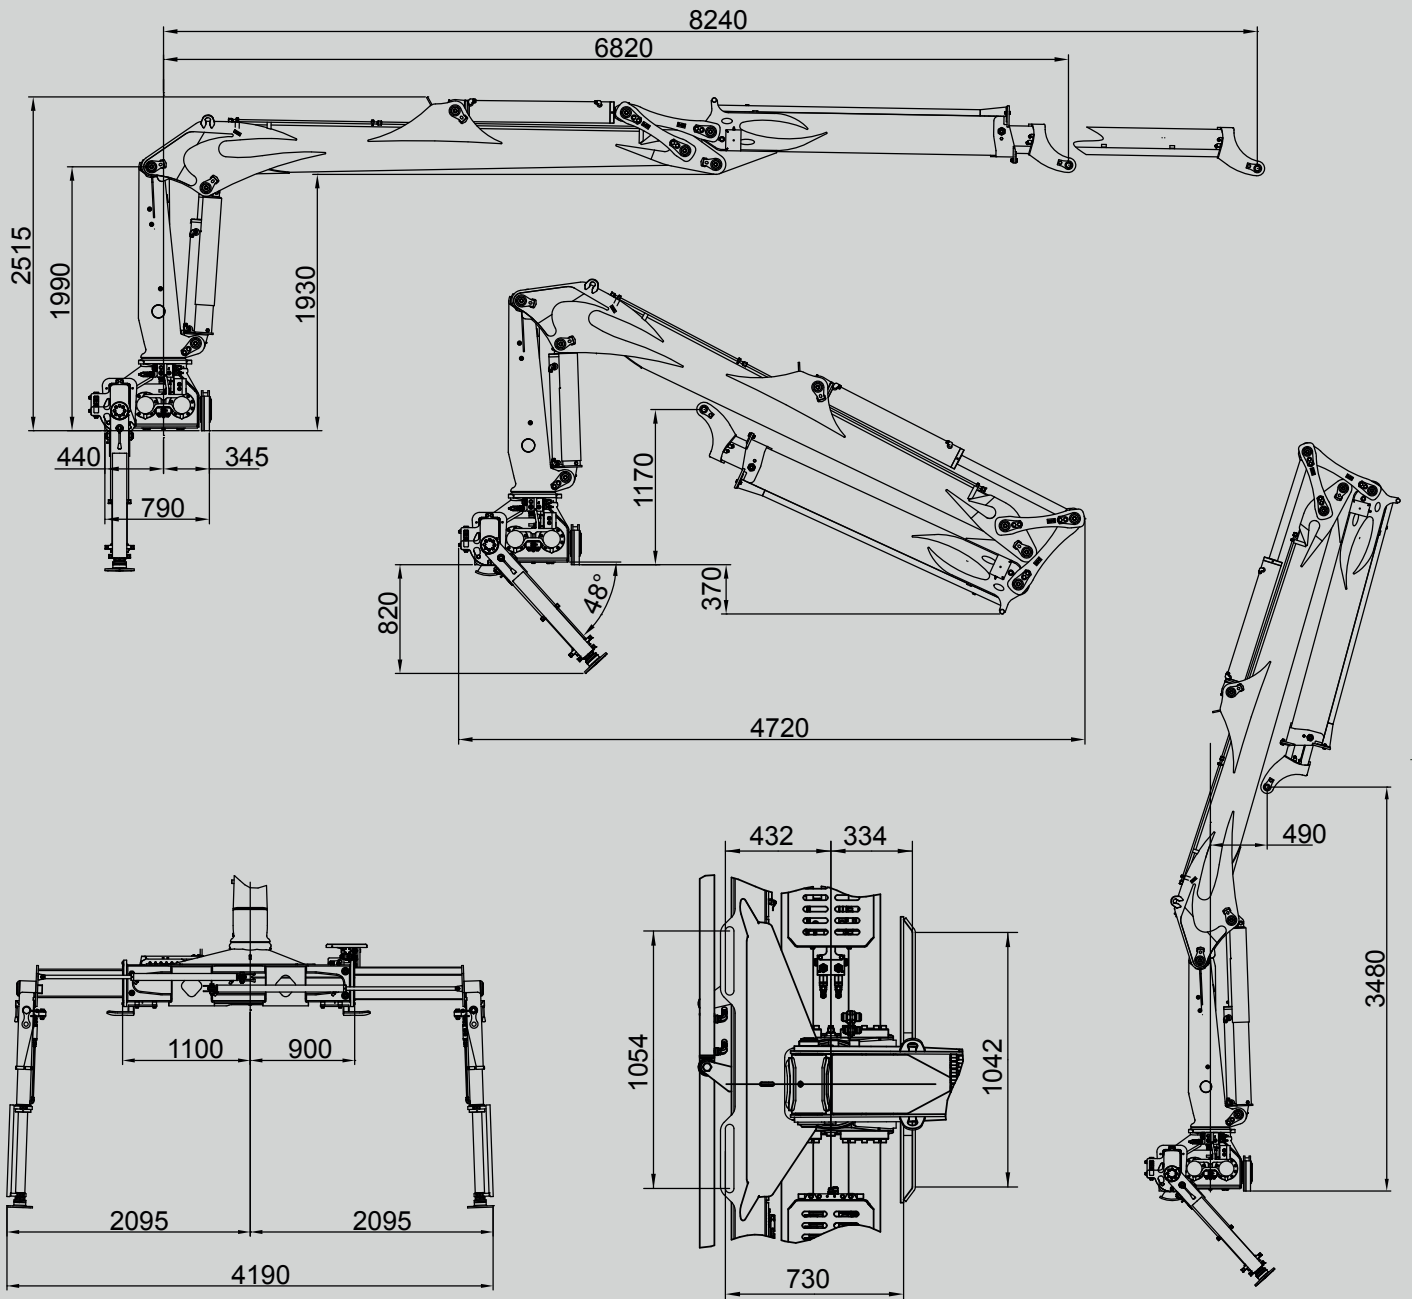

## GUERRA

**DIMENSIONES**

**1.0**

165N.082.1

CAPACIDAD MÁXIMA DE ELEVACIÓN	[kNm]	155.9
MÁXIMO ALCANCE HIDRÁULICO	[m]	8.2
MOMENTO DE GIRO BRUTO	[kNm]	30.5
ÁNGULO DE GIRO	[°]	430
PRESIÓN MÁXIMA DE TRABAJO	[bar]	250
CAUDAL MÁXIMO	[l/min]	1x120 / 2x80
PESO DE LA GRÚA ESTÁNDAR	[Kg]	3300

CARACTERÍSTICAS

3.0

- Diseñado según norma “EN 12999” clase HC1-HB4-S4.
- 4 cilindros de giro y doble cremallera.
- Sistema de giro piñón-cremallera en baño de aceite con rodamiento de rodillos oscilante.
- Nuevo puesto de mando ergonómico de fácil acceso.
- Estabilizadores, extensibles hidráulicos y giratorios manuales. (390kg).
- Preinstalación para accesorios en punta (4 funciones).