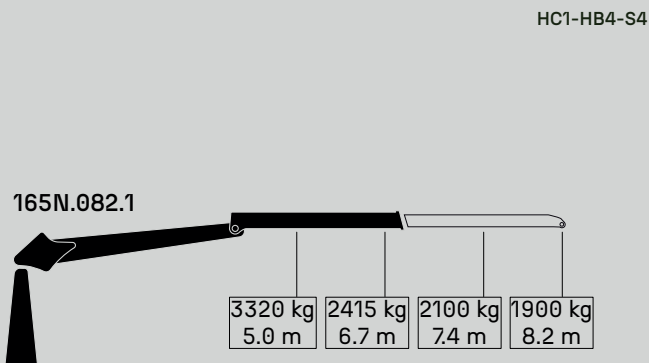

## GUERRA

**DIMENSIONES**

**1.0**

165N.082.1

CAPACIDAD MÁXIMA DE ELEVACIÓN	[kNm]	155.9
MÁXIMO ALCANCE HIDRÁULICO	[m]	8.2
MOMENTO DE GIRO BRUTO	[kNm]	30.5
ÁNGULO DE GIRO	[°]	430
PRESIÓN MÁXIMA DE TRABAJO	[bar]	250
CAUDAL MÁXIMO	[l/min]	1x120 / 2x80
PESO DE LA GRÚA ESTÁNDAR	[Kg]	3300

DIAGRAMA DE CARGAS

5.0

DIAGRAMA DE POSICIONES

6.0