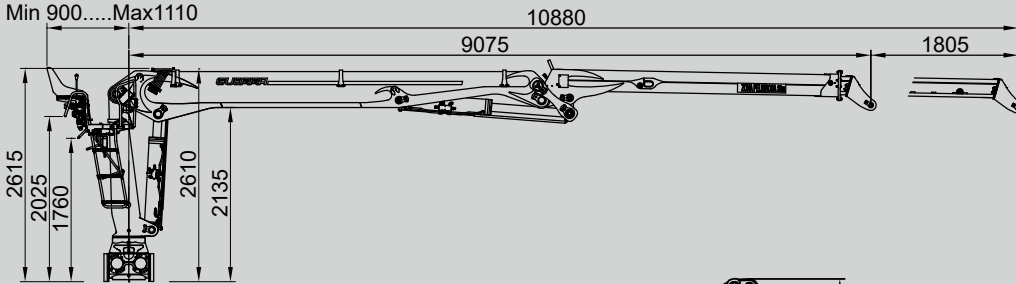

GRUES
HYDRAULIQUES

257N

DIV.

FORESTIÈRE

GUERRA

DIMENSIONS

1.0

257AN.085.1

257AN.091.1

257AN.109.1

Min 900.....Max1110

Base std. / Default base

Tope de giro estandar. / Standard stop slewing point

	A	B	C	D
257AN.085.1	5	3525	3290	6240
257AN.091.1	195	3970	3660	6720
257AN.109.1	510	4595	3270	7395

		257AN.085.1	257AN.091.1	257AN.109.1
COUPLE DE LEVAGE MAXIMUM	[kNm]	230.6	222.2	209.0
PORTÉE HYDRAULIQUE MAX.	[m]	8.45	9.1	10.8
COUPLE DE ROTATION, BRUT	[kNm]	375	375	375
ANGLE DE ROTATION	[°]	400	400	400
PRESSION MAX. DE TRAVAIL	[bar]	270	270	270
DÉBIT MAXIMUM	[l/min]	80-90/2x80		
MASSE GRUE STANDARD	[Kg]	3000	3050	3075