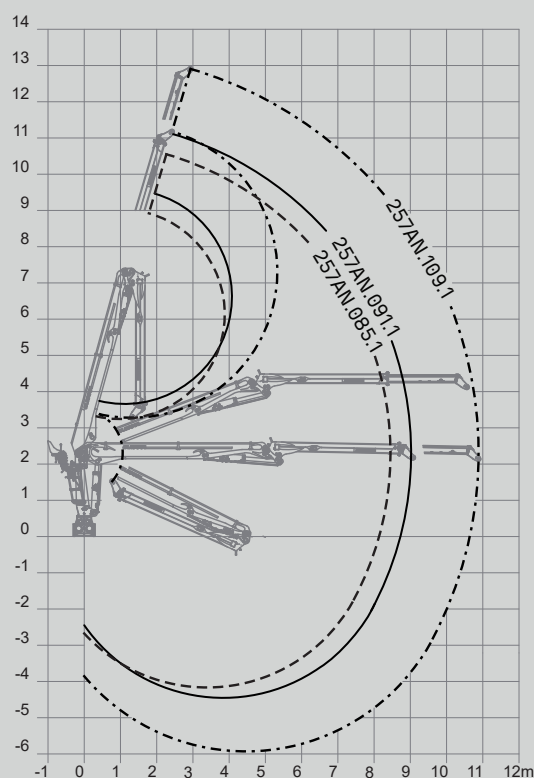

DIAGRAMME DE POSITIONS

6.0