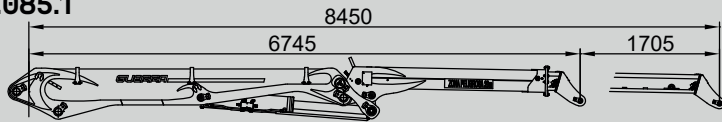

GRUES
HYDRAULIQUES

257N

DIV.

FORESTIÈRE

GUERRA

DIMENSIONS

1.0

257AN.085.1

257AN.091.1

257AN.109.1

Min 900.....Max1110

Base std. / Default base

Tope de giro estandar. / Standard stop slewing point

	A	B	C	D
257AN.085.1	5	3525	3290	6240
257AN.091.1	195	3970	3660	6720
257AN.109.1	510	4595	3270	7395

		257AN.085.1	257AN.091.1	257AN.109.1
COUPLE DE LEVAGE MAXIMUM	[kNm]	230.6	222.2	209.0
PORTÉE HYDRAULIQUE MAX.	[m]	8.45	9.1	10.8
COUPLE DE ROTATION, BRUT	[kNm]	375	375	375
ANGLE DE ROTATION	[°]	400	400	400
PRESSION MAX. DE TRAVAIL	[bar]	270	270	270
DÉBIT MAXIMUM	[l/min]	80-90/2x80		
MASSE GRUE STANDARD	[Kg]	3000	3050	3075