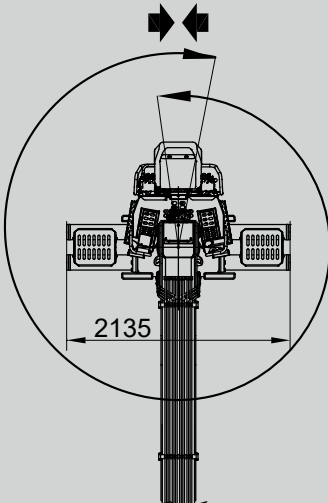

GRUES
HYDRAULIQUES

257N

DIV.

FORESTIÈRE

GUERRA

DIMENSIONS

1.0

257AN.085.1

257AN.091.1

257AN.109.1

Min 900.....Max1110

Base std. / Default base

Tope de giro estandar. / Standard stop slewing point

	A	B	C	D
257AN.085.1	5	3525	3290	6240
257AN.091.1	195	3970	3660	6720
257AN.109.1	510	4595	3270	7395

		257AN.085.1	257AN.091.1	257AN.109.1
COUPLE DE LEVAGE MAXIMUM	[kNm]	230.6	222.2	209.0
PORTÉE HYDRAULIQUE MAX.	[m]	8.45	9.1	10.8
COUPLE DE ROTATION, BRUT	[kNm]	375	375	375
ANGLE DE ROTATION	[°]	400	400	400
PRESSION MAX. DE TRAVAIL	[bar]	270	270	270
DÉBIT MAXIMUM	[l/min]	80-90/2x80		
MASSE GRUE STANDARD	[Kg]	3000	3050	3075