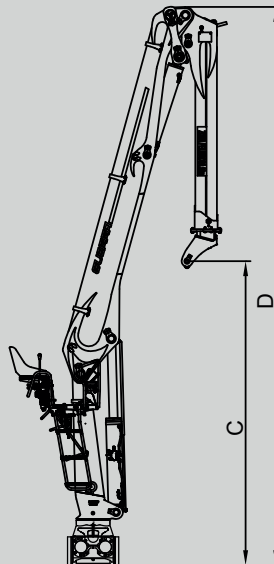

GRUES
HYDRAULIQUES

257N

DIV.

FORESTIÈRE

GUERRA

DIMENSIONS

1.0

257AN.085.1

257AN.091.1

257AN.109.1

Min 900.....Max1110

Base std. / Default base

Tope de giro estandar. / Standard stop slewing point

	A	B	C	D
257AN.085.1	5	3525	3290	6240
257AN.091.1	195	3970	3660	6720
257AN.109.1	510	4595	3270	7395

		257AN.085.1	257AN.091.1	257AN.109.1
COUPLE DE LEVAGE MAXIMUM	[kNm]	230.6	222.2	209.0
PORTÉE HYDRAULIQUE MAX.	[m]	8.45	9.1	10.8
COUPLE DE ROTATION, BRUT	[kNm]	375	375	375
ANGLE DE ROTATION	[°]	400	400	400
PRESSION MAX. DE TRAVAIL	[bar]	270	270	270
DÉBIT MAXIMUM	[l/min]	80-90/2x80		
MASSE GRUE STANDARD	[Kg]	3000	3050	3075