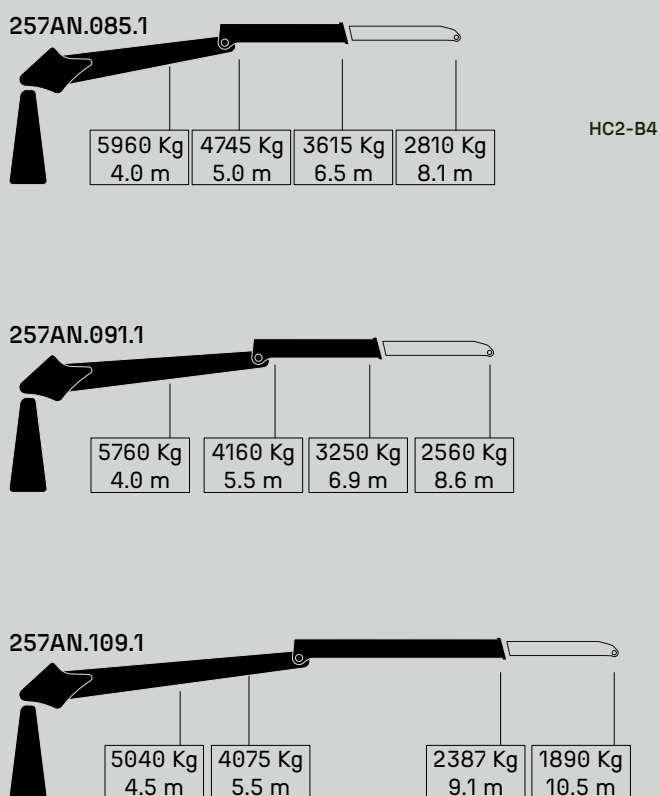

257AN.085.1	257AN.091.1	257AN.109.1
COUPLE DE LEVAGE MAXIMUM	[kNm]	230.6	222.2	209.0
PORTÉE HYDRAULIQUE MAX.	[m]	8.45	9.1	10.8
COUPLE DE ROTATION, BRUT	[kNm]	375	375	375
ANGLE DE ROTATION	[°]	400	400	400
PRESSION MAX. DE TRAVAIL	[bar]	270	270	270
DÉBIT MAXIMUM	[l/min]	80-90/2x80		
MASSE GRUE STANDARD	[Kg]	3000	3050	3075

CARACTÉRISTIQUES

3.0

- Construction selon règle "EN 12999" classe HC2-B4.
- 4 cylindres de rotation et double crémaillère.
- Système de rotation pignon-crémaillère, au bain d'huile avec des roulements oscillants.
- Nouveau poste de commandement, ergonomique, d'un accès facile.
- Stabilisateurs, extensibles hydrauliques et rotatifs manuels.
- Pré installation de contrôle d'accessoire en pointe à 4 fonctions.

OPTIONNEL

4.0

- Distributeur au débit fixe ou variable.
- Stabilisateurs giratoires hydrauliques.
- Stabilisateurs guidés avec plus résistance.
- Refroidisseur.
- Ensemble de phares.
- Cabine.

DIAGRAMME DE CHARGES

5.0