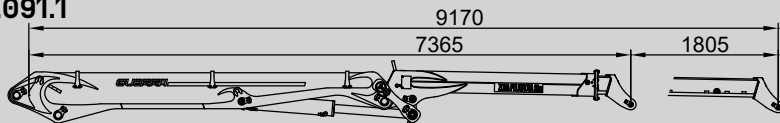

GRUES
HYDRAULIQUES

257N

DIV.

FORESTIÈRE

GUERRA

DIMENSIONS

1.0

257AN.085.1

257AN.091.1

257AN.109.1

Min 900.....Max1110

Base std. / Default base

Tope de giro estandar. / Standard stop slewing point

	A	B	C	D
257AN.085.1	5	3525	3290	6240
257AN.091.1	195	3970	3660	6720
257AN.109.1	510	4595	3270	7395

		257AN.085.1	257AN.091.1	257AN.109.1
COUPLE DE LEVAGE MAXIMUM	[kNm]	230.6	222.2	209.0
PORTÉE HYDRAULIQUE MAX.	[m]	8.45	9.1	10.8
COUPLE DE ROTATION, BRUT	[kNm]	375	375	375
ANGLE DE ROTATION	[°]	400	400	400
PRESSION MAX. DE TRAVAIL	[bar]	270	270	270
DÉBIT MAXIMUM	[l/min]	80-90/2x80		
MASSE GRUE STANDARD	[Kg]	3000	3050	3075