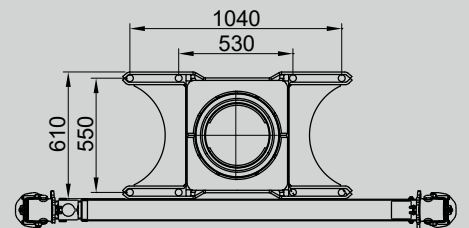

GRUES
HYDRAULIQUES

257N

DIV.

FORESTIÈRE

GUERRA

DIMENSIONS

1.0

257AN.085.1

257AN.091.1

257AN.109.1

Min 900.....Max1110

Base std. / Default base

Tope de giro estandar. / Standard stop slewing point

	A	B	C	D
257AN.085.1	5	3525	3290	6240
257AN.091.1	195	3970	3660	6720
257AN.109.1	510	4595	3270	7395

		257AN.085.1	257AN.091.1	257AN.109.1
COUPLE DE LEVAGE MAXIMUM	[kNm]	230.6	222.2	209.0
PORTÉE HYDRAULIQUE MAX.	[m]	8.45	9.1	10.8
COUPLE DE ROTATION, BRUT	[kNm]	375	375	375
ANGLE DE ROTATION	[°]	400	400	400
PRESSION MAX. DE TRAVAIL	[bar]	270	270	270
DÉBIT MAXIMUM	[l/min]	80-90/2x80		
MASSE GRUE STANDARD	[Kg]	3000	3050	3075