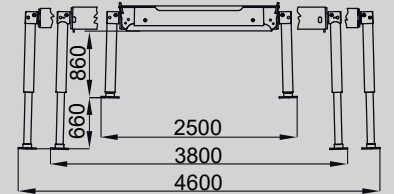

257AN.091.1

257AN.109.1

Min 900.....Max1110

Base std. / Default base

Tope de giro estandar. / Standard stop slewing point

	A	B	C	D
257AN.085.1	5	3525	3290	6240
257AN.091.1	195	3970	3660	6720
257AN.109.1	510	4595	3270	7395

		257AN.085.1	257AN.091.1	257AN.109.1
COUPLE DE LEVAGE MAXIMUM	[kNm]	230.6	222.2	209.0
PORTÉE HYDRAULIQUE MAX.	[m]	8.45	9.1	10.8
COUPLE DE ROTATION, BRUT	[kNm]	375	375	375
ANGLE DE ROTATION	[°]	400	400	400
PRESSION MAX. DE TRAVAIL	[bar]	270	270	270
DÉBIT MAXIMUM	[l/min]	80-90/2x80		
MASSE GRUE STANDARD	[Kg]	3000	3050	3075

CARACTÉRISTIQUES

3.0

- Construction selon règle "EN 12999" classe HC2-B4.
- 4 cylindres de rotation et double crémaillère.
- Système de rotation pignon-crémaillère, au bain d'huile avec des roulements oscillants.
- Nouveau poste de commandement, ergonomique, d'un accès facile.
- Stabilisateurs, extensibles hydrauliques et rotatifs manuels.
- Pré installation de contrôle d'accessoire en pointe à 4 fonctions.