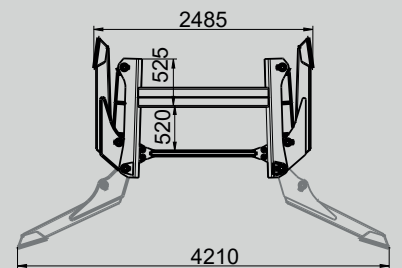

GRUES
HYDRAULIQUES

257N

DIV.

FORESTIÈRE

GUERRA

DIMENSIONS

1.0

257AN.085.1

257AN.091.1

257AN.109.1

Min 900.....Max1110

Base std. / Default base

Tope de giro estandar. / Standard stop slewing point

	A	B	C	D
257AN.085.1	5	3525	3290	6240
257AN.091.1	195	3970	3660	6720
257AN.109.1	510	4595	3270	7395

		257AN.085.1	257AN.091.1	257AN.109.1
COUPLE DE LEVAGE MAXIMUM	[kNm]	230.6	222.2	209.0
PORTÉE HYDRAULIQUE MAX.	[m]	8.45	9.1	10.8
COUPLE DE ROTATION, BRUT	[kNm]	375	375	375
ANGLE DE ROTATION	[°]	400	400	400
PRESSION MAX. DE TRAVAIL	[bar]	270	270	270
DÉBIT MAXIMUM	[l/min]	80-90/2x80		
MASSE GRUE STANDARD	[Kg]	3000	3050	3075