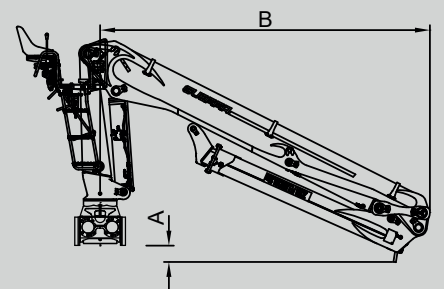

257AN.091.1

257AN.109.1

Min 900.....Max1110

Base std. / Default base

Tope de giro estandar. / Standard stop slewing point

	A	B	C	D
257AN.085.1	5	3525	3290	6240
257AN.091.1	195	3970	3660	6720
257AN.109.1	510	4595	3270	7395

		257AN.085.1	257AN.091.1	257AN.109.1
COUPLE DE LEVAGE MAXIMUM	[kNm]	230.6	222.2	209.0
PORTÉE HYDRAULIQUE MAX.	[m]	8.45	9.1	10.8
COUPLE DE ROTATION, BRUT	[kNm]	375	375	375
ANGLE DE ROTATION	[°]	400	400	400
PRESSION MAX. DE TRAVAIL	[bar]	270	270	270
DÉBIT MAXIMUM	[l/min]	80-90/2x80		
MASSE GRUE STANDARD	[Kg]	3000	3050	3075