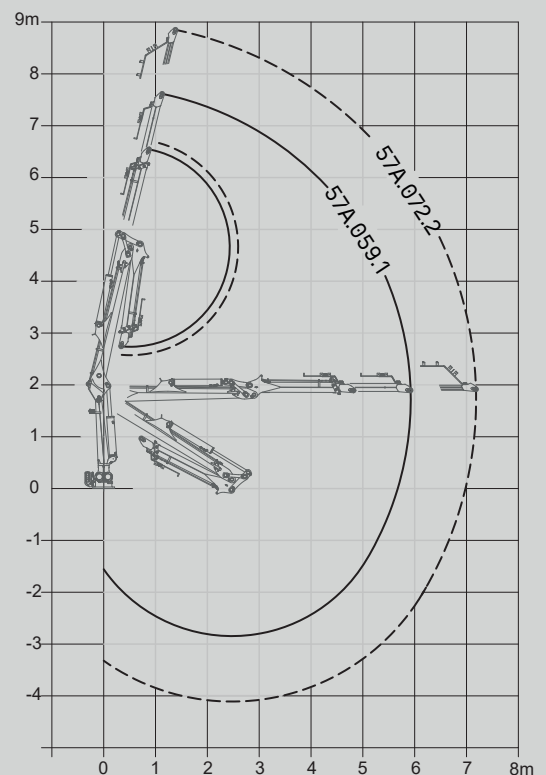

DIAGRAMA DE POSICIONES

6.0