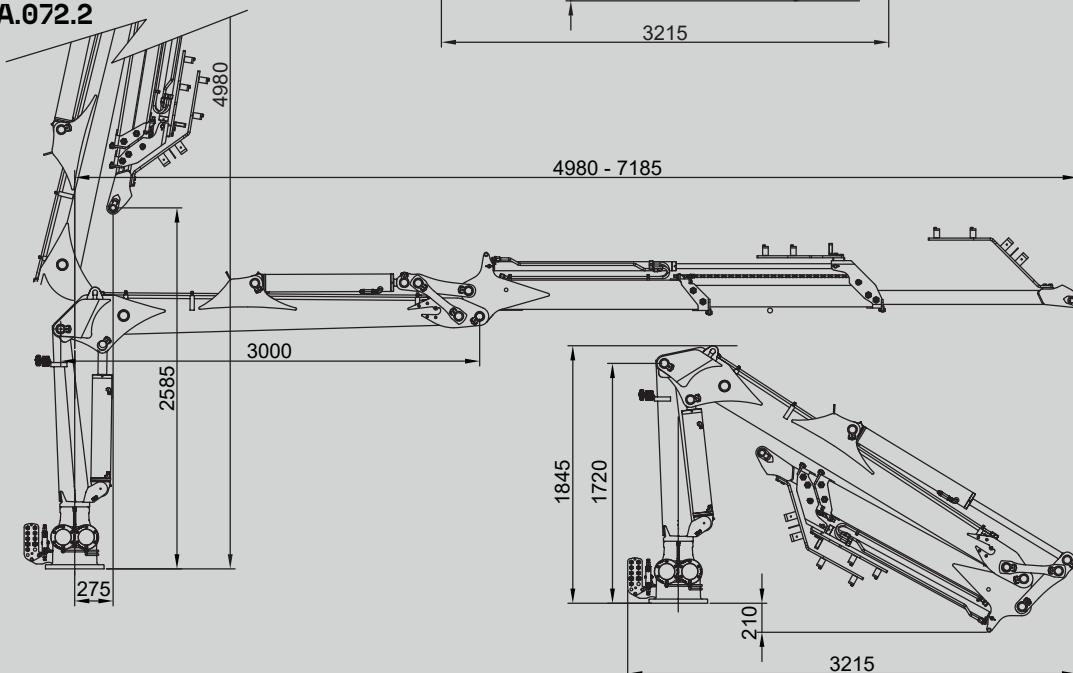

## GUERRA

**DIMENSIONES**

**1.0**

**57A.059.1**

- 12 tornillos M24 8.8
- 12 parafusos M24 8.8
- 12 vis M24 8.8
- 12 screws M24 8.8

**57A.072.2**

		57A.059.1	57A.072.2
CAPACIDAD MÁXIMA DE ELEVACIÓN	[kNm]	54.3	50.4
MÁXIMO ALCANCE HIDRÁULICO	[m]	5.92	7.18
MOMENTO DE GIRO BRUTO	[kNm]	16.28	16.28
ÁNGULO DE GIRO	[°]	420	420
PRESIÓN MÁXIMA DE TRABAJO	[bar]	210	210
CAUDAL MÁXIMO	[l/min]	70	70
PESO DE LA GRÚA ESTÁNDAR	[Kg]	1050	1130

**CARACTERÍSTICAS**

**3.0**

- Diseñado según norma “DIN 15018” clase H1-B4.
- 4 cilindros de giro y doble cremallera.
- Sistema de giro piñón-cremallera en baño de aceite con rodamiento axial.
- Estructura granallada, imprimación de dos componentes y dos capas de pintura.
- Preinstalación para accesorios en punta (4 funciones).