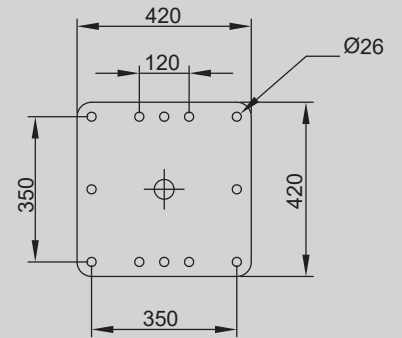

## GUERRA

**DIMENSIONES**

**1.0**

**57A.059.1**

- 12 tornillos M24 8.8
- 12 parafusos M24 8.8
- 12 vis M24 8.8
- 12 screws M24 8.8

**57A.072.2**

		57A.059.1	57A.072.2
CAPACIDAD MÁXIMA DE ELEVACIÓN	[kNm]	54.3	50.4
MÁXIMO ALCANCE HIDRÁULICO	[m]	5.92	7.18
MOMENTO DE GIRO BRUTO	[kNm]	16.28	16.28
ÁNGULO DE GIRO	[°]	420	420
PRESIÓN MÁXIMA DE TRABAJO	[bar]	210	210
CAUDAL MÁXIMO	[l/min]	70	70
PESO DE LA GRÚA ESTÁNDAR	[Kg]	1050	1130

**CARACTERÍSTICAS**

**3.0**

- Diseñado según norma “DIN 15018” clase H1-B4.
- 4 cilindros de giro y doble cremallera.
- Sistema de giro piñón-cremallera en baño de aceite con rodamiento axial.
- Estructura granallada, imprimación de dos componentes y dos capas de pintura.
- Preinstalación para accesorios en punta (4 funciones).