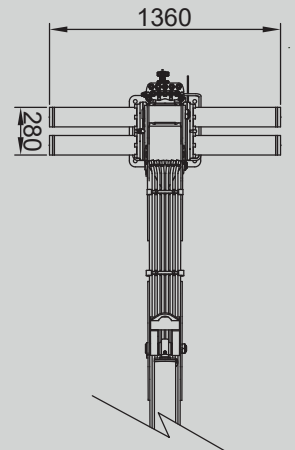

## GUERRA

**DIMENSIONES**

**1.0**

**57A.059.1**

- 12 tornillos M24 8.8
- 12 parafusos M24 8.8
- 12 vis M24 8.8
- 12 screws M24 8.8

**57A.072.2**

		57A.059.1	57A.072.2
CAPACIDAD MÁXIMA DE ELEVACIÓN	[kNm]	54.3	50.4
MÁXIMO ALCANCE HIDRÁULICO	[m]	5.92	7.18
MOMENTO DE GIRO BRUTO	[kNm]	16.28	16.28
ÁNGULO DE GIRO	[°]	420	420
PRESIÓN MÁXIMA DE TRABAJO	[bar]	210	210
CAUDAL MÁXIMO	[l/min]	70	70
PESO DE LA GRÚA ESTÁNDAR	[Kg]	1050	1130

**CARACTERÍSTICAS**

**3.0**

- Diseñado según norma “DIN 15018” clase H1-B4.
- 4 cilindros de giro y doble cremallera.
- Sistema de giro piñón-cremallera en baño de aceite con rodamiento axial.
- Estructura granallada, imprimación de dos componentes y dos capas de pintura.
- Preinstalación para accesorios en punta (4 funciones).