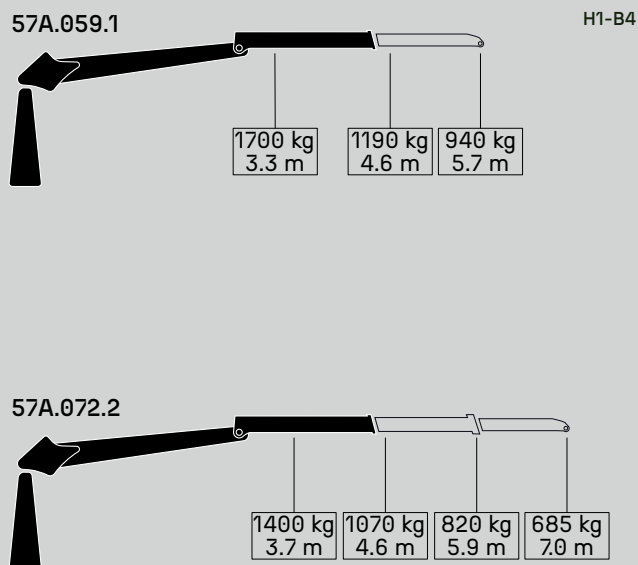

57A.059.1	57A.072.2
CAPACIDAD MÁXIMA DE ELEVACIÓN	[kNm]	54.3	50.4
MÁXIMO ALCANCE HIDRÁULICO	[m]	5.92	7.18
MOMENTO DE GIRO BRUTO	[kNm]	16.28	16.28
ÁNGULO DE GIRO	[°]	420	420
PRESIÓN MÁXIMA DE TRABAJO	[bar]	210	210
CAUDAL MÁXIMO	[l/min]	70	70
PESO DE LA GRÚA ESTÁNDAR	[Kg]	1050	1130

CARACTERÍSTICAS

3.0

- Diseñado según norma “DIN 15018” clase H1-B4.
- 4 cilindros de giro y doble cremallera.
- Sistema de giro piñón-cremallera en baño de aceite con rodamiento axial.
- Estructura granallada, imprimación de dos componentes y dos capas de pintura.
- Preinstalación para accesorios en punta (4 funciones).

OPCIONES

4.0

- Cabrestante de arrastre.
- Distribuidor de caudal fijo o variable.
- Mandos eléctricos con joystick.
- Enfriador de aceite.

DIAGRAMA DE CARGAS

5.0