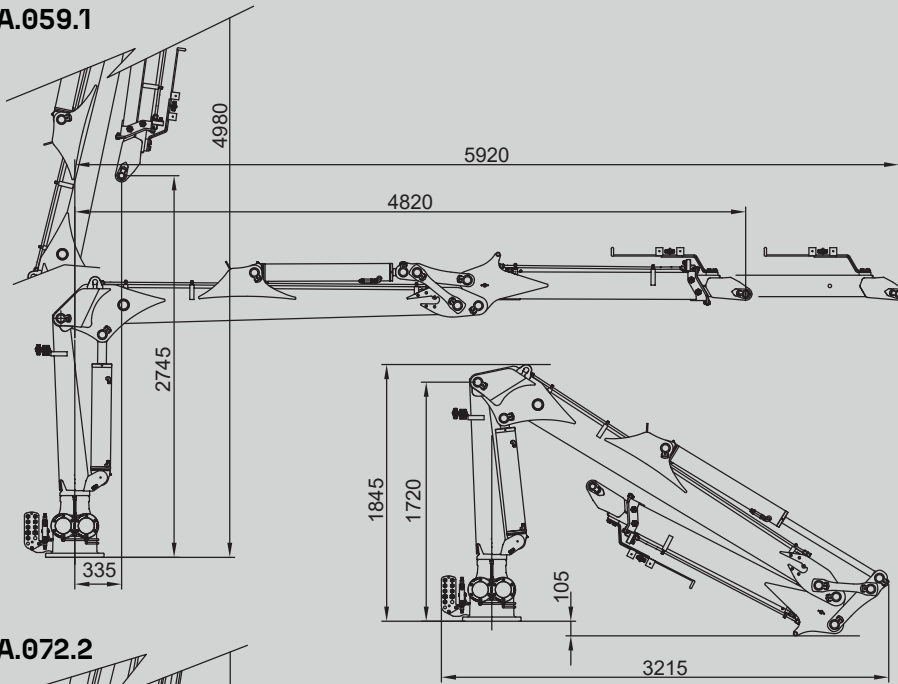

## GUERRA

**DIMENSIONES**

**1.0**

**57A.059.1**

- 12 tornillos M24 8.8
- 12 parafusos M24 8.8
- 12 vis M24 8.8
- 12 screws M24 8.8

**57A.072.2**

		57A.059.1	57A.072.2
CAPACIDAD MÁXIMA DE ELEVACIÓN	[kNm]	54.3	50.4
MÁXIMO ALCANCE HIDRÁULICO	[m]	5.92	7.18
MOMENTO DE GIRO BRUTO	[kNm]	16.28	16.28
ÁNGULO DE GIRO	[°]	420	420
PRESIÓN MÁXIMA DE TRABAJO	[bar]	210	210
CAUDAL MÁXIMO	[l/min]	70	70
PESO DE LA GRÚA ESTÁNDAR	[Kg]	1050	1130

**CARACTERÍSTICAS**

**3.0**

- Diseñado según norma “DIN 15018” clase H1-B4.
- 4 cilindros de giro y doble cremallera.
- Sistema de giro piñón-cremallera en baño de aceite con rodamiento axial.
- Estructura granallada, imprimación de dos componentes y dos capas de pintura.
- Preinstalación para accesorios en punta (4 funciones).