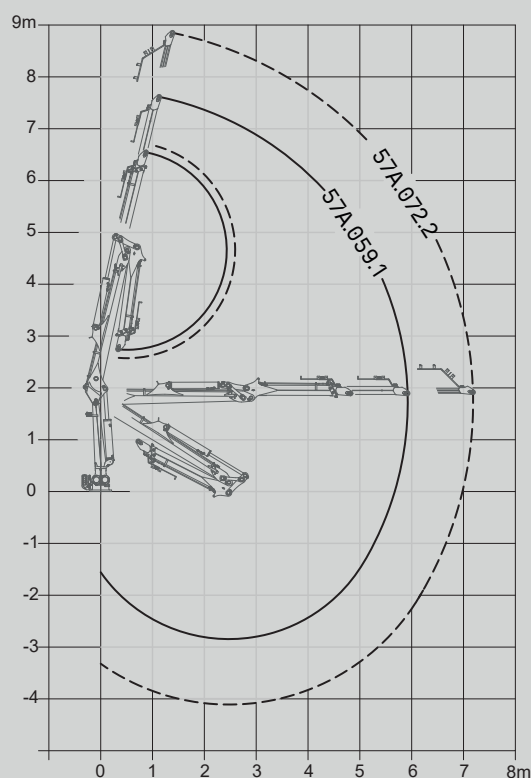

GRUES
HYDRAULIQUES

57A

DIV.

FORESTIÈRE

GUERRA

DIMENSIONS

1.0

57A.059.1

- 12 tornillos M24 8.8
- 12 parafusos M24 8.8
- 12 vis M24 8.8
- 12 screws M24 8.8

57A.072.2

		57A.059.1	57A.072.2
COUPLE DE LEVAGE MAXIMUM	[kNm]	54.3	50.4
PORTÉE HYDRAULIQUE MAX.	[m]	5.92	7.18
COUPLE DE ROTATION, BRUT	[kNm]	16.28	16.28
ANGLE DE ROTATION	[°]	420	420
PRESSION MAX. DE TRAVAIL	[bar]	210	210
DÉBIT MAXIMUM	[l/min]	70	70
MASSE GRUE STANDARD	[Kg]	1050	1130

OPTIONNEL 4.0

- Treuil d'entraînement.
- Distributeur au débit fixe ou variable.
- Commandes électriques avec joysticks.
- Refroidisseur.

DIAGRAMME DE CHARGES 5.0

DIAGRAMME DE POSITIONS 6.0

GUERRA

VILA DE CRUCES [PO] SPAIN	36590
IGUERRA.COM	