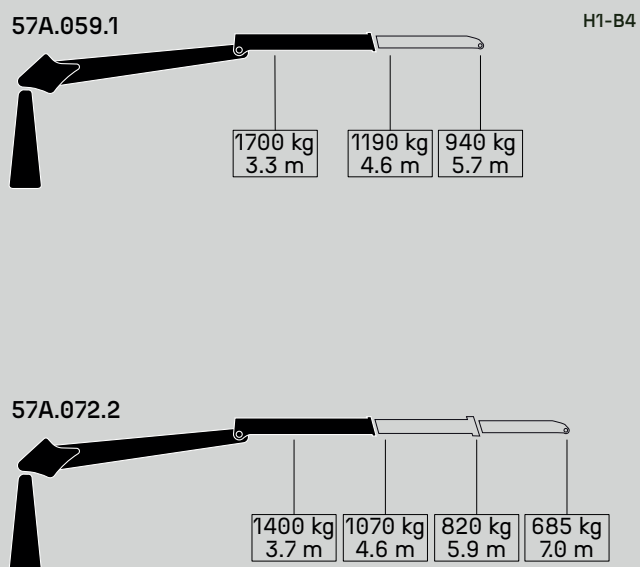

- 12 tornillos M24 8.8
- 12 parafusos M24 8.8
- 12 vis M24 8.8
- 12 screws M24 8.8

57A.072.2

		57A.059.1	57A.072.2
COUPLE DE LEVAGE MAXIMUM	[kNm]	54.3	50.4
PORTÉE HYDRAULIQUE MAX.	[m]	5.92	7.18
COUPLE DE ROTATION, BRUT	[kNm]	16.28	16.28
ANGLE DE ROTATION	[°]	420	420
PRESSION MAX. DE TRAVAIL	[bar]	210	210
DÉBIT MAXIMUM	[l/min]	70	70
MASSE GRUE STANDARD	[Kg]	1050	1130

OPTIONNEL 4.0

- Treuil d'entraînement.
- Distributeur au débit fixe ou variable.
- Commandes électriques avec joysticks.
- Refroidisseur.

DIAGRAMME DE CHARGES 5.0

DIAGRAMME DE POSITIONS 6.0

GUERRA

VILA DE CRUCES [PO] SPAIN	36590
IGUERRA.COM	