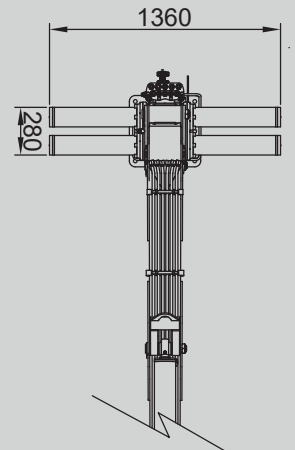

GRUES
HYDRAULIQUES

57A

DIV.

FORESTIÈRE

GUERRA

DIMENSIONS

1.0

57A.059.1

- 12 tornillos M24 8.8
- 12 parafusos M24 8.8
- 12 vis M24 8.8
- 12 screws M24 8.8

57A.072.2

		57A.059.1	57A.072.2
COUPLE DE LEVAGE MAXIMUM	[kNm]	54.3	50.4
PORTÉE HYDRAULIQUE MAX.	[m]	5.92	7.18
COUPLE DE ROTATION, BRUT	[kNm]	16.28	16.28
ANGLE DE ROTATION	[°]	420	420
PRESSION MAX. DE TRAVAIL	[bar]	210	210
DÉBIT MAXIMUM	[l/min]	70	70
MASSE GRUE STANDARD	[Kg]	1050	1130

CARACTÉRISTIQUES 3.0

- Construction selon règle "DIN 15018" classe H1-B4.
- 4 cylindres de rotation et double fermeture éclair.
- Système de rotation pignon-crémaillère, au bain d'huile avec roulement axial.
- Structure grenillée, protégée avec deux composants et deux couches de peinture.
- Pré-installation de contrôle d'accessoire en pointe à 4 fonctions.