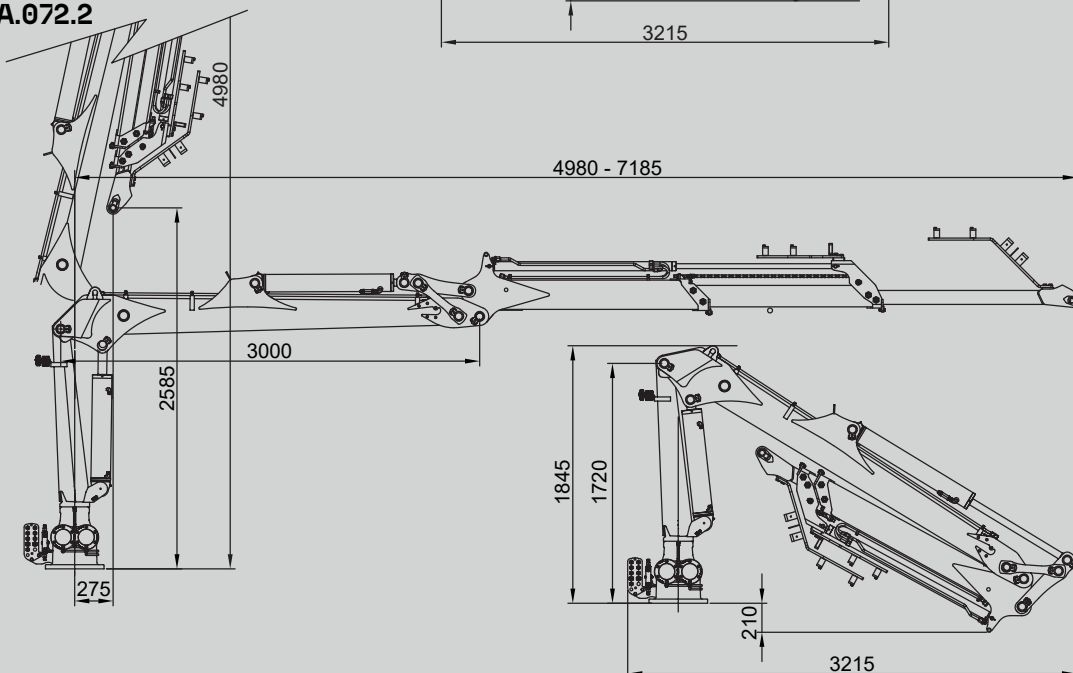

GRUES
HYDRAULIQUES

57A

DIV.

FORESTIÈRE

GUERRA

DIMENSIONS

1.0

57A.059.1

- 12 tornillos M24 8.8
- 12 parafusos M24 8.8
- 12 vis M24 8.8
- 12 screws M24 8.8

57A.072.2

		57A.059.1	57A.072.2
COUPLE DE LEVAGE MAXIMUM	[kNm]	54.3	50.4
PORTÉE HYDRAULIQUE MAX.	[m]	5.92	7.18
COUPLE DE ROTATION, BRUT	[kNm]	16.28	16.28
ANGLE DE ROTATION	[°]	420	420
PRESSION MAX. DE TRAVAIL	[bar]	210	210
DÉBIT MAXIMUM	[l/min]	70	70
MASSE GRUE STANDARD	[Kg]	1050	1130

CARACTÉRISTIQUES 3.0

- Construction selon règle "DIN 15018" classe H1-B4.
- 4 cylindres de rotation et double fermeture éclair.
- Système de rotation pignon-crémaillère, au bain d'huile avec roulement axial.
- Structure grenillée, protégée avec deux composants et deux couches de peinture.
- Pré-installation de contrôle d'accessoire en pointe à 4 fonctions.