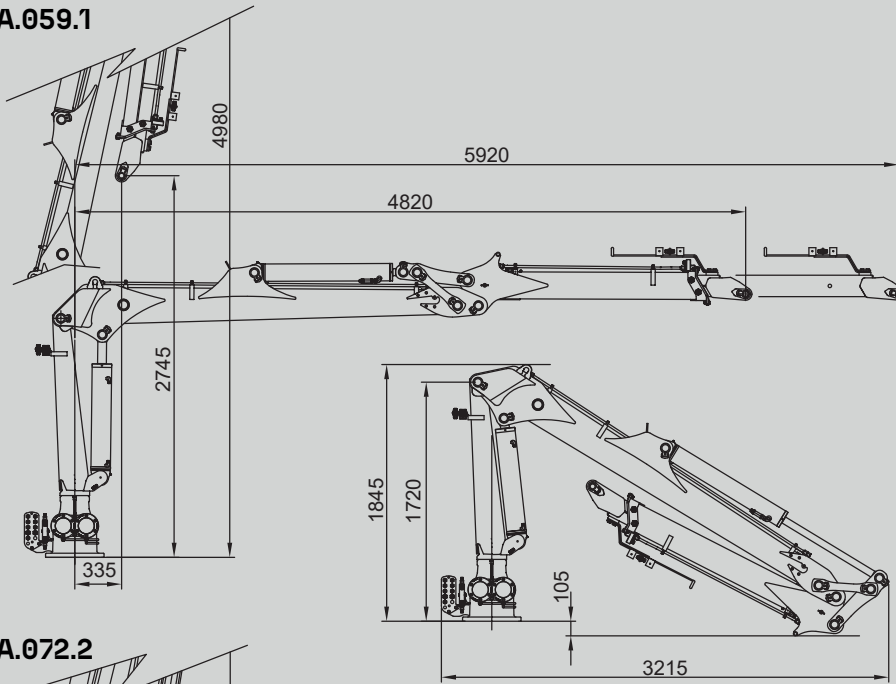

GRUES
HYDRAULIQUES

57A

DIV.

FORESTIÈRE

GUERRA

DIMENSIONS

1.0

57A.059.1

- 12 tornillos M24 8.8
- 12 parafusos M24 8.8
- 12 vis M24 8.8
- 12 screws M24 8.8

57A.072.2

		57A.059.1	57A.072.2
COUPLE DE LEVAGE MAXIMUM	[kNm]	54.3	50.4
PORTÉE HYDRAULIQUE MAX.	[m]	5.92	7.18
COUPLE DE ROTATION, BRUT	[kNm]	16.28	16.28
ANGLE DE ROTATION	[°]	420	420
PRESSION MAX. DE TRAVAIL	[bar]	210	210
DÉBIT MAXIMUM	[l/min]	70	70
MASSE GRUE STANDARD	[Kg]	1050	1130

CARACTÉRISTIQUES 3.0

- Construction selon règle "DIN 15018" classe H1-B4.
- 4 cylindres de rotation et double fermeture éclair.
- Système de rotation pignon-crémaillère, au bain d'huile avec roulement axial.
- Structure grenillée, protégée avec deux composants et deux couches de peinture.
- Pré-installation de contrôle d'accessoire en pointe à 4 fonctions.

OPTIONNEL 4.0

- Treuil d'entraînement.
- Distributeur au débit fixe ou variable.
- Commandes électriques avec joysticks.
- Refroidisseur.

DIAGRAMME DE CHARGES 5.0

DIAGRAMME DE POSITIONS 6.0

GUERRA

VILA DE CRUCES [PO] SPAIN	36590
IGUERRA.COM	