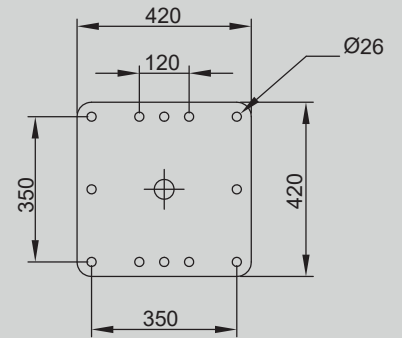

GRUES
HYDRAULIQUES

57A

DIV.

FORESTIÈRE

GUERRA

DIMENSIONS

1.0

57A.059.1

- 12 tornillos M24 8.8
- 12 parafusos M24 8.8
- 12 vis M24 8.8
- 12 screws M24 8.8

57A.072.2

		57A.059.1	57A.072.2
COUPLE DE LEVAGE MAXIMUM	[kNm]	54.3	50.4
PORTÉE HYDRAULIQUE MAX.	[m]	5.92	7.18
COUPLE DE ROTATION, BRUT	[kNm]	16.28	16.28
ANGLE DE ROTATION	[°]	420	420
PRESSION MAX. DE TRAVAIL	[bar]	210	210
DÉBIT MAXIMUM	[l/min]	70	70
MASSE GRUE STANDARD	[Kg]	1050	1130

CARACTÉRISTIQUES 3.0

- Construction selon règle "DIN 15018" classe H1-B4.
- 4 cylindres de rotation et double fermeture éclair.
- Système de rotation pignon-crémaillère, au bain d'huile avec roulement axial.
- Structure grenillée, protégée avec deux composants et deux couches de peinture.
- Pré-installation de contrôle d'accessoire en pointe à 4 fonctions.