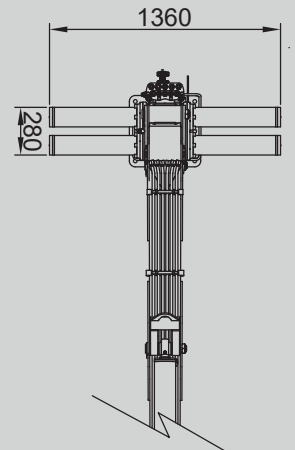

GRÚAS
HIDRÁULICAS

57A

DIV.

FLORESTAL

GUERRA

DIMENSÕES

1.0

57A.059.1

- 12 tornillos M24 8.8
- 12 parafusos M24 8.8
- 12 vis M24 8.8
- 12 screws M24 8.8

57A.072.2

		57A.059.1	57A.072.2
CAPACIDADE MÁXIMA DE ELEVAÇÃO	[kNm]	54.3	50.4
MÁXIMO ALCANCE HIDRÁULICO	[m]	5.92	7.18
MOMENTO DE ROTAÇÃO	[kNm]	16.28	16.28
ÂNGULO DE ROTAÇÃO	[°]	420	420
PRESSÃO MÁXIMA DE TRABALHO	[bar]	210	210
CAUDAL MÁXIMO	[l/min]	70	70
PESO DA GRUA STANDARD	[Kg]	1050	1130

CARACTERÍSTICAS 3.0

- Construída segundo norma “DIN 15018” classe H1-B4.
- 4 cilindros de rotação e cremalheira dupla.
- Sistema de rotação pinhão-cremalheira, em banho de óleo com rolamento axial.
- Estrutura decapada, imprimação de dois componentes e duas de-mão de pintura.
- Pré-instalação de controlo de acessório em ponta 4 funções.