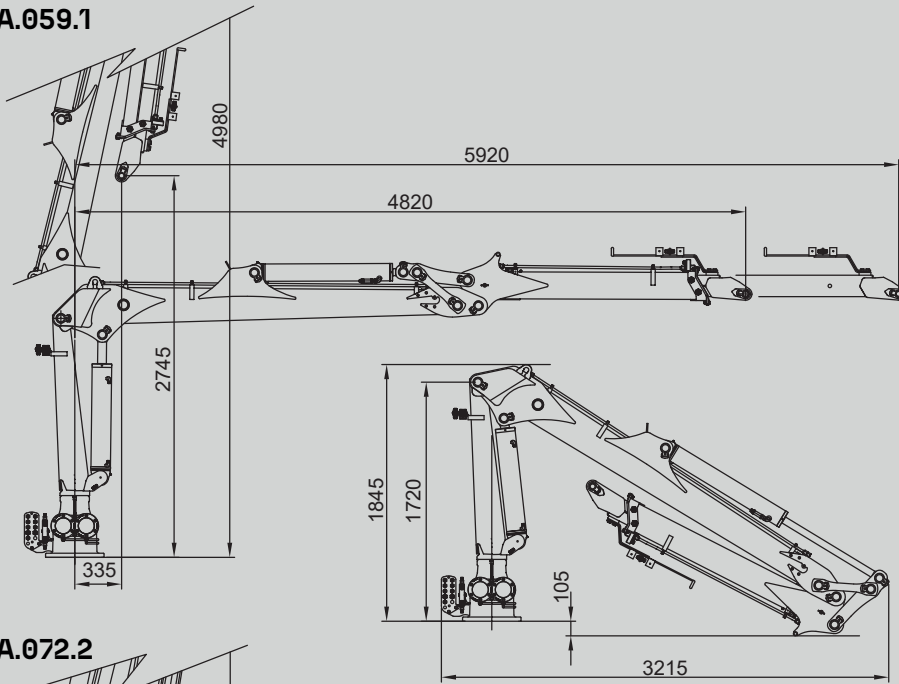

GRÚAS
HIDRÁULICAS

57A

DIV.

FLORESTAL

GUERRA

DIMENSÕES

1.0

57A.059.1

- 12 tornillos M24 8.8
- 12 parafusos M24 8.8
- 12 vis M24 8.8
- 12 screws M24 8.8

57A.072.2

		57A.059.1	57A.072.2
CAPACIDADE MÁXIMA DE ELEVAÇÃO	[kNm]	54.3	50.4
MÁXIMO ALCANCE HIDRÁULICO	[m]	5.92	7.18
MOMENTO DE ROTAÇÃO	[kNm]	16.28	16.28
ÂNGULO DE ROTAÇÃO	[°]	420	420
PRESSÃO MÁXIMA DE TRABALHO	[bar]	210	210
CAUDAL MÁXIMO	[l/min]	70	70
PESO DA GRUA STANDARD	[Kg]	1050	1130

CARACTERÍSTICAS 3.0

- Construída segundo norma “DIN 15018” classe H1-B4.
- 4 cilindros de rotação e cremalheira dupla.
- Sistema de rotação pinhão-cremalheira, em banho de óleo com rolamento axial.
- Estrutura decapada, imprimação de dois componentes e duas de-mão de pintura.
- Pré-instalação de controlo de acessório em ponta 4 funções.

OPÇÕES 4.0

- Guincho de arrasto.
- Distribuidor com caudal fixo ou variável.
- Comandos eléctricos com joysticks.
- Radiador óleo.

DIAGRAMA DE CARGAS 5.0

DIAGRAMA DE POSIÇÕES 6.0

GUERRA

Procurando unha melhora dos seus produtos as INDUSTRIAS GUERRA reservam-se o dereito de introducir, sem pr v o aviso, as modificaciónes que considerem necesarias. ED:042025