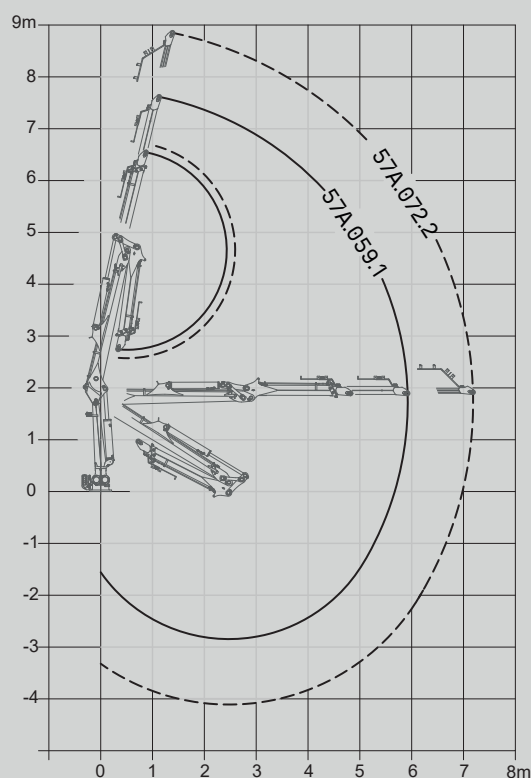

GRÚAS
HIDRÁULICAS

57A

DIV.

FLORESTAL

GUERRA

DIMENSÕES

1.0

57A.059.1

- 12 tornillos M24 8.8
- 12 parafusos M24 8.8
- 12 vis M24 8.8
- 12 screws M24 8.8

57A.072.2

		57A.059.1	57A.072.2
CAPACIDADE MÁXIMA DE ELEVAÇÃO	[kNm]	54.3	50.4
MÁXIMO ALCANCE HIDRÁULICO	[m]	5.92	7.18
MOMENTO DE ROTAÇÃO	[kNm]	16.28	16.28
ÂNGULO DE ROTAÇÃO	[°]	420	420
PRESSÃO MÁXIMA DE TRABALHO	[bar]	210	210
CAUDAL MÁXIMO	[l/min]	70	70
PESO DA GRUA STANDARD	[Kg]	1050	1130

OPÇÕES 4.0

- Guincho de arrasto.
- Distribuidor com caudal fixo ou variável.
- Comandos eléctricos com joysticks.
- Radiador óleo.

DIAGRAMA DE CARGAS 5.0

DIAGRAMA DE POSIÇÕES 6.0

GUERRA

Procurando unha melhora dos seus produtos as INDUSTRIAS GUERRA reservam-se o dereito de introducir, sem pr v o aviso, as modificaciónes que considerem necesarias. ED:042025