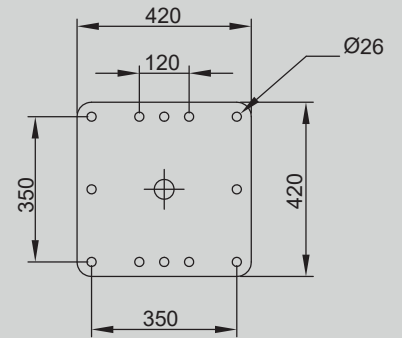

GRÚAS
HIDRÁULICAS

57A

DIV.

FLORESTAL

GUERRA

DIMENSÕES

1.0

57A.059.1

- 12 tornillos M24 8.8
- 12 parafusos M24 8.8
- 12 vis M24 8.8
- 12 screws M24 8.8

57A.072.2

		57A.059.1	57A.072.2
CAPACIDADE MÁXIMA DE ELEVAÇÃO	[kNm]	54.3	50.4
MÁXIMO ALCANCE HIDRÁULICO	[m]	5.92	7.18
MOMENTO DE ROTAÇÃO	[kNm]	16.28	16.28
ÂNGULO DE ROTAÇÃO	[°]	420	420
PRESSÃO MÁXIMA DE TRABALHO	[bar]	210	210
CAUDAL MÁXIMO	[l/min]	70	70
PESO DA GRUA STANDARD	[Kg]	1050	1130

CARACTERÍSTICAS 3.0

- Construída segundo norma “DIN 15018” classe H1-B4.
- 4 cilindros de rotação e cremalheira dupla.
- Sistema de rotação pinhão-cremalheira, em banho de óleo com rolamento axial.
- Estrutura decapada, imprimação de dois componentes e duas de-mão de pintura.
- Pré-instalação de controlo de acessório em ponta 4 funções.