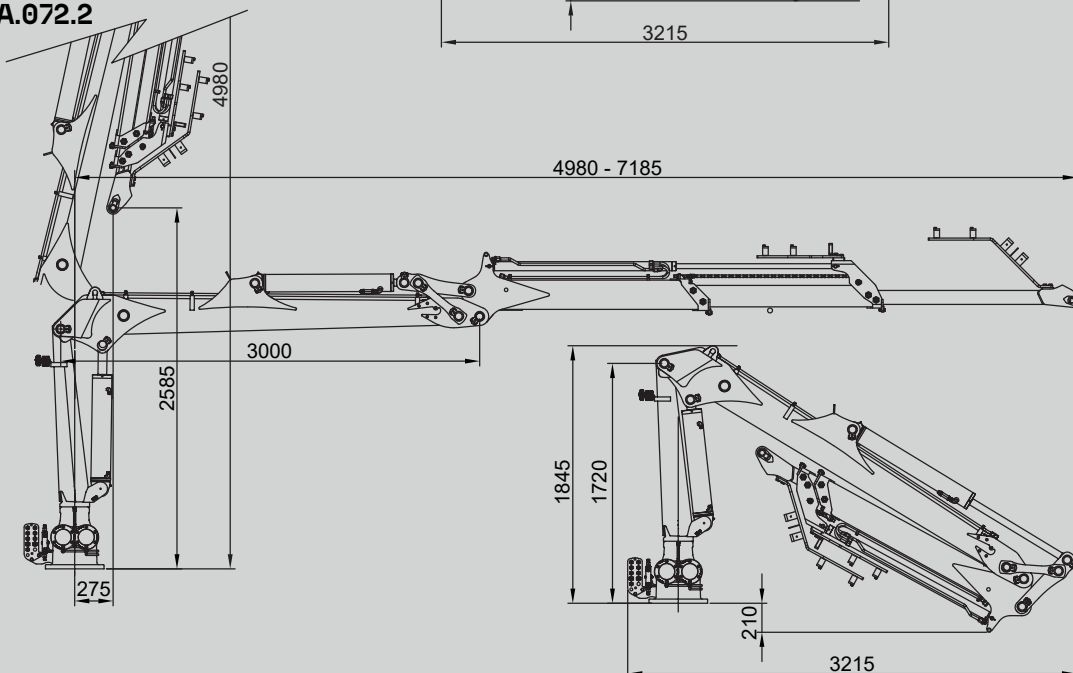

GRÚAS
HIDRÁULICAS

57A

DIV.

FLORESTAL

GUERRA

DIMENSÕES

1.0

57A.059.1

- 12 tornillos M24 8.8
- 12 parafusos M24 8.8
- 12 vis M24 8.8
- 12 screws M24 8.8

57A.072.2

		57A.059.1	57A.072.2
CAPACIDADE MÁXIMA DE ELEVAÇÃO	[kNm]	54.3	50.4
MÁXIMO ALCANCE HIDRÁULICO	[m]	5.92	7.18
MOMENTO DE ROTAÇÃO	[kNm]	16.28	16.28
ÂNGULO DE ROTAÇÃO	[°]	420	420
PRESSÃO MÁXIMA DE TRABALHO	[bar]	210	210
CAUDAL MÁXIMO	[l/min]	70	70
PESO DA GRUA STANDARD	[Kg]	1050	1130

CARACTERÍSTICAS 3.0

- Construída segundo norma “DIN 15018” classe H1-B4.
- 4 cilindros de rotação e cremalheira dupla.
- Sistema de rotação pinhão-cremalheira, em banho de óleo com rolamento axial.
- Estrutura decapada, imprimação de dois componentes e duas de-mão de pintura.
- Pré-instalação de controlo de acessório em ponta 4 funções.

OPÇÕES 4.0

- Guincho de arrasto.
- Distribuidor com caudal fixo ou variável.
- Comandos eléctricos com joysticks.
- Radiador óleo.

DIAGRAMA DE CARGAS 5.0

DIAGRAMA DE POSIÇÕES 6.0

GUERRA

Procurando unha melhora dos seus produtos as INDUSTRIAS GUERRA reservam-se o dereito de introducir, sem pr v o aviso, as modificaciónes que considerem necesarias. ED:042025