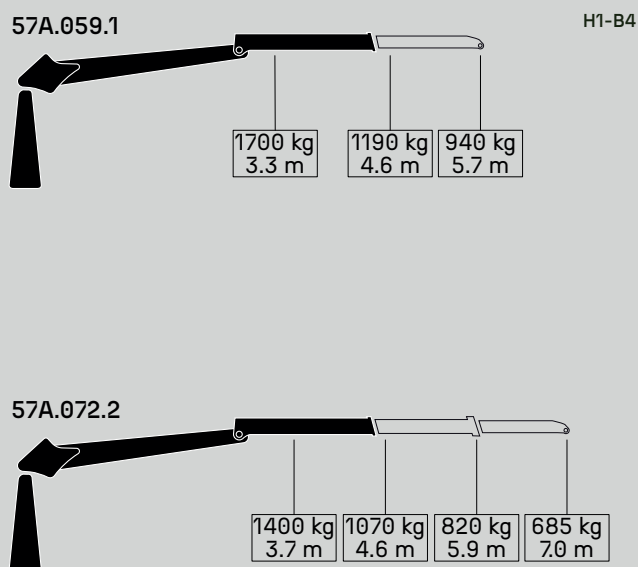

GRÚAS
HIDRÁULICAS

57A

DIV.

FLORESTAL

GUERRA

DIMENSÕES

1.0

57A.059.1

- 12 tornillos M24 8.8
- 12 parafusos M24 8.8
- 12 vis M24 8.8
- 12 screws M24 8.8

57A.072.2

		57A.059.1	57A.072.2
CAPACIDADE MÁXIMA DE ELEVAÇÃO	[kNm]	54.3	50.4
MÁXIMO ALCANCE HIDRÁULICO	[m]	5.92	7.18
MOMENTO DE ROTAÇÃO	[kNm]	16.28	16.28
ÂNGULO DE ROTAÇÃO	[°]	420	420
PRESSÃO MÁXIMA DE TRABALHO	[bar]	210	210
CAUDAL MÁXIMO	[l/min]	70	70
PESO DA GRUA STANDARD	[Kg]	1050	1130

OPÇÕES 4.0

- Guincho de arrasto.
- Distribuidor com caudal fixo ou variável.
- Comandos eléctricos com joysticks.
- Radiador óleo.

DIAGRAMA DE CARGAS 5.0

DIAGRAMA DE POSIÇÕES 6.0

GUERRA

Procurando unha melhora dos seus produtos as INDUSTRIAS GUERRA reservam-se o dereito de introducir, sem pr v o aviso, as modificaciónes que considerem necesarias. ED:042025