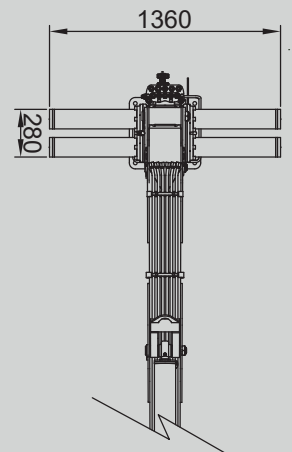

GRUES
HYDRAULIQUES

57A

DIV.

FORESTIÈRE

GUERRA

DIMENSIONS

1.0

57A.059.1

- 12 tornillos M24 8.8
- 12 parafusos M24 8.8
- 12 vis M24 8.8
- 12 screws M24 8.8

57A.072.2

		57A.059.1	57A.072.2
COUPLE DE LEVAGE MAXIMUM	[kNm]	54.3	50.4
PORTÉE HYDRAULIQUE MAX.	[m]	5.92	7.18
COUPLE DE ROTATION, BRUT	[kNm]	16.28	16.28
ANGLE DE ROTATION	[°]	420	420
PRESSION MAX. DE TRAVAIL	[bar]	210	210
DÉBIT MAXIMUM	[l/min]	70	70
MASSE GRUE STANDARD	[Kg]	1050	1130

CARACTÉRISTIQUES 3.0

- Construction selon règle "DIN 15018" classe H1-B4.
- 4 cylindres de rotation et double fermeture éclair.
- Système de rotation pignon-crémaillère, au bain d'huile avec roulement axial.
- Structure grenillée, protégée avec deux composants et deux couches de peinture.
- Pré-installation de contrôle d'accessoire en pointe à 4 fonctions.