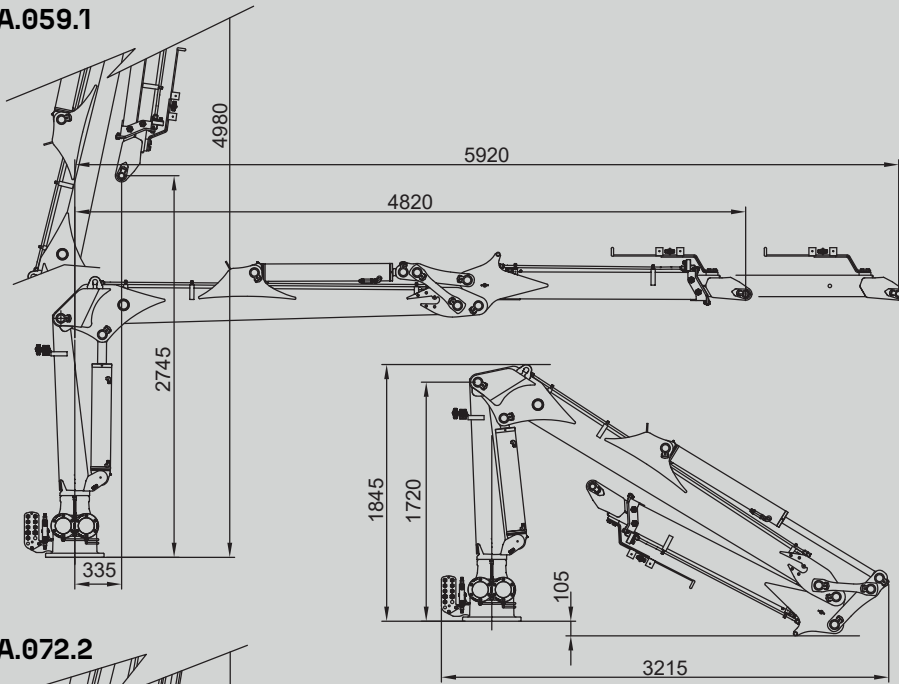

GRUES
HYDRAULIQUES

57A

DIV.

FORESTIÈRE

GUERRA

DIMENSIONS

1.0

57A.059.1

- 12 tornillos M24 8.8
- 12 parafusos M24 8.8
- 12 vis M24 8.8
- 12 screws M24 8.8

57A.072.2

		57A.059.1	57A.072.2
COUPLE DE LEVAGE MAXIMUM	[kNm]	54.3	50.4
PORTÉE HYDRAULIQUE MAX.	[m]	5.92	7.18
COUPLE DE ROTATION, BRUT	[kNm]	16.28	16.28
ANGLE DE ROTATION	[°]	420	420
PRESSION MAX. DE TRAVAIL	[bar]	210	210
DÉBIT MAXIMUM	[l/min]	70	70
MASSE GRUE STANDARD	[Kg]	1050	1130

CARACTÉRISTIQUES 3.0

- Construction selon règle "DIN 15018" classe H1-B4.
- 4 cylindres de rotation et double fermeture éclair.
- Système de rotation pignon-crémaillère, au bain d'huile avec roulement axial.
- Structure grenillée, protégée avec deux composants et deux couches de peinture.
- Pré-installation de contrôle d'accessoire en pointe à 4 fonctions.