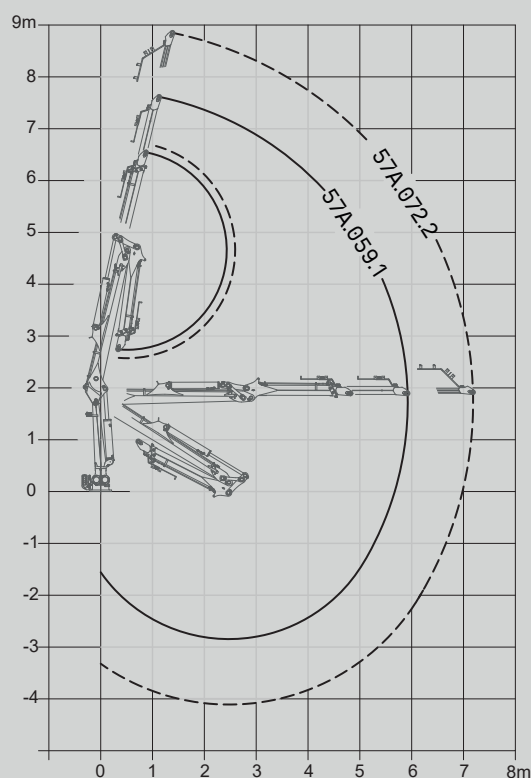

GRÚAS
HIDRÁULICAS

57A

DIV.

FLORESTAL

GUERRA

DIMENSÕES

1.0

57A.059.1

- 12 tornillos M24 8.8
- 12 parafusos M24 8.8
- 12 vis M24 8.8
- 12 screws M24 8.8

57A.072.2

		57A.059.1	57A.072.2
CAPACIDADE MÁXIMA DE ELEVAÇÃO	[kNm]	54.3	50.4
MÁXIMO ALCANCE HIDRÁULICO	[m]	5.92	7.18
MOMENTO DE ROTAÇÃO	[kNm]	16.28	16.28
ÂNGULO DE ROTAÇÃO	[°]	420	420
PRESSÃO MÁXIMA DE TRABALHO	[bar]	210	210
CAUDAL MÁXIMO	[l/min]	70	70
PESO DA GRUA STANDARD	[Kg]	1050	1130

OPÇÕES 4.0

- Guincho de arrasto.
- Distribuidor com caudal fixo ou variável.
- Comandos eléctricos com joysticks.
- Radiador óleo.

DIAGRAMA DE CARGAS 5.0

DIAGRAMA DE POSIÇÕES 6.0

GUERRA

Procurando unha melhora dos seus produtos as INDUSTRIAS GUERRA reservam-se o direito de introducir, sem pr v o aviso, as modificaciónes que considerarem necesarias. ED:062025