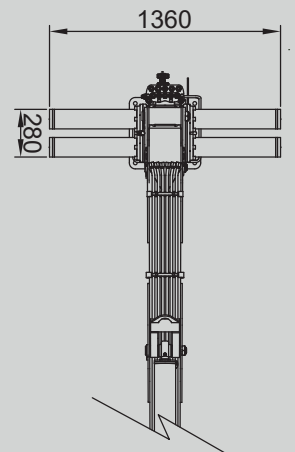

GRÚAS
HIDRÁULICAS

57A

DIV.

FLORESTAL

GUERRA

DIMENSÕES

1.0

57A.059.1

- 12 tornillos M24 8.8
- 12 parafusos M24 8.8
- 12 vis M24 8.8
- 12 screws M24 8.8

57A.072.2

		57A.059.1	57A.072.2
CAPACIDADE MÁXIMA DE ELEVAÇÃO	[kNm]	54.3	50.4
MÁXIMO ALCANCE HIDRÁULICO	[m]	5.92	7.18
MOMENTO DE ROTAÇÃO	[kNm]	16.28	16.28
ÂNGULO DE ROTAÇÃO	[°]	420	420
PRESSÃO MÁXIMA DE TRABALHO	[bar]	210	210
CAUDAL MÁXIMO	[l/min]	70	70
PESO DA GRUA STANDARD	[Kg]	1050	1130

CARACTERÍSTICAS 3.0

- Construída segundo norma “DIN 15018” classe H1-B4.
- 4 cilindros de rotação e cremalheira dupla.
- Sistema de rotação pinhão-cremalheira, em banho de óleo com rolamento axial.
- Estrutura decapeada, imprimação de dois componentes e duas de-mão de pintura.
- Pré-instalação de controlo de acessório em ponta 4 funções.