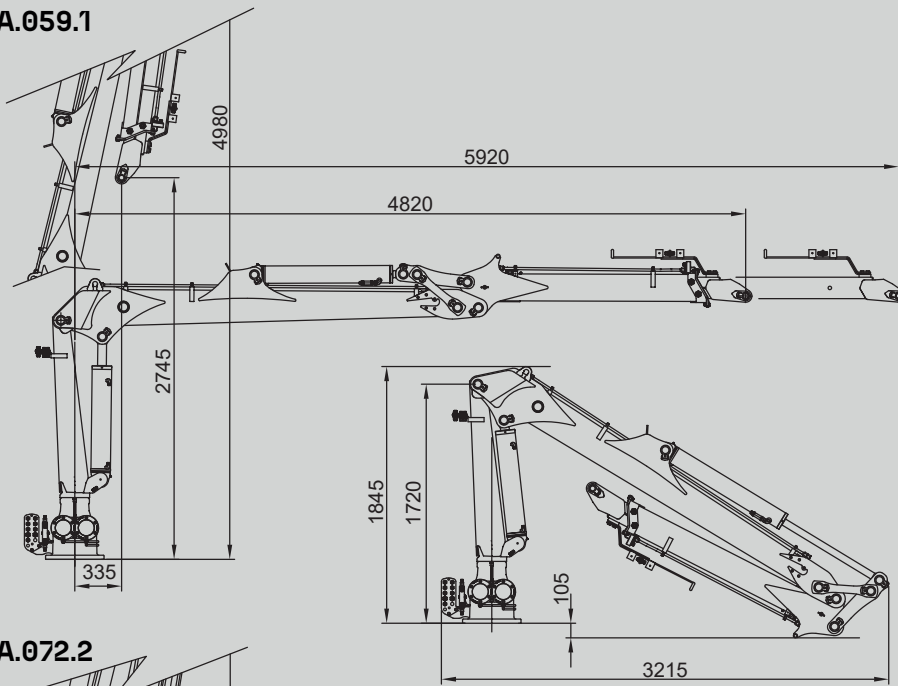

GRÚAS
HIDRÁULICAS

57A

DIV.

FLORESTAL

GUERRA

DIMENSÕES

1.0

57A.059.1

- 12 tornillos M24 8.8
- 12 parafusos M24 8.8
- 12 vis M24 8.8
- 12 screws M24 8.8

57A.072.2

		57A.059.1	57A.072.2
CAPACIDADE MÁXIMA DE ELEVAÇÃO	[kNm]	54.3	50.4
MÁXIMO ALCANCE HIDRÁULICO	[m]	5.92	7.18
MOMENTO DE ROTAÇÃO	[kNm]	16.28	16.28
ÂNGULO DE ROTAÇÃO	[°]	420	420
PRESSÃO MÁXIMA DE TRABALHO	[bar]	210	210
CAUDAL MÁXIMO	[l/min]	70	70
PESO DA GRUA STANDARD	[Kg]	1050	1130

CARACTERÍSTICAS 3.0

- Construída segundo norma “DIN 15018” classe H1-B4.
- 4 cilindros de rotação e cremalheira dupla.
- Sistema de rotação pinhão-cremalheira, em banho de óleo com rolamento axial.
- Estrutura decapeada, imprimação de dois componentes e duas de-mão de pintura.
- Pré-instalação de controlo de acessório em ponta 4 funções.

OPÇÕES 4.0

- Guincho de arrasto.
- Distribuidor com caudal fixo ou variável.
- Comandos eléctricos com joysticks.
- Radiador óleo.

DIAGRAMA DE CARGAS 5.0

DIAGRAMA DE POSIÇÕES 6.0

GUERRA

Procurando unha melhora dos seus produtos as INDUSTRIAS GUERRA reservam-se o direito de introducir, sem pr v o aviso, as modificaciónes que considerarem necesarias. ED:062025