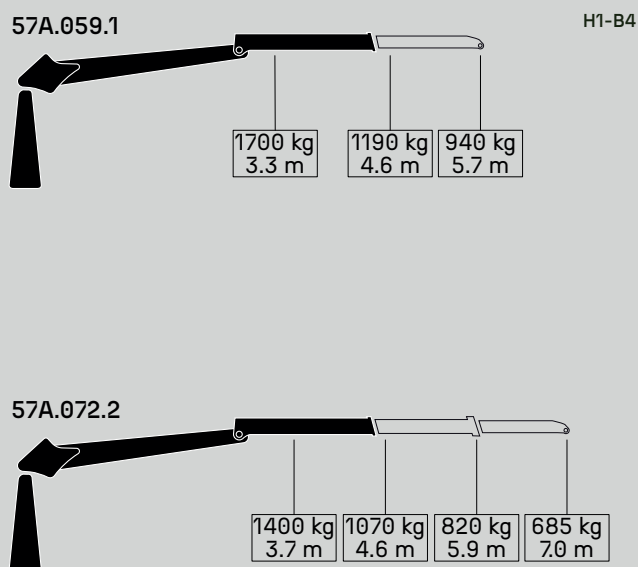

GRÚAS
HIDRÁULICAS

57A

DIV.

FLORESTAL

GUERRA

DIMENSÕES

1.0

57A.059.1

- 12 tornillos M24 8.8
- 12 parafusos M24 8.8
- 12 vis M24 8.8
- 12 screws M24 8.8

57A.072.2

		57A.059.1	57A.072.2
CAPACIDADE MÁXIMA DE ELEVAÇÃO	[kNm]	54.3	50.4
MÁXIMO ALCANCE HIDRÁULICO	[m]	5.92	7.18
MOMENTO DE ROTAÇÃO	[kNm]	16.28	16.28
ÂNGULO DE ROTAÇÃO	[°]	420	420
PRESSÃO MÁXIMA DE TRABALHO	[bar]	210	210
CAUDAL MÁXIMO	[l/min]	70	70
PESO DA GRUA STANDARD	[Kg]	1050	1130

OPÇÕES 4.0

- Guincho de arrasto.
- Distribuidor com caudal fixo ou variável.
- Comandos eléctricos com joysticks.
- Radiador óleo.

DIAGRAMA DE CARGAS 5.0

DIAGRAMA DE POSIÇÕES 6.0

GUERRA

Procurando unha melhora dos seus produtos as INDUSTRIAS GUERRA reservam-se o direito de introducir, sem pr v o aviso, as modificaciónes que considerarem necesarias. ED:062025