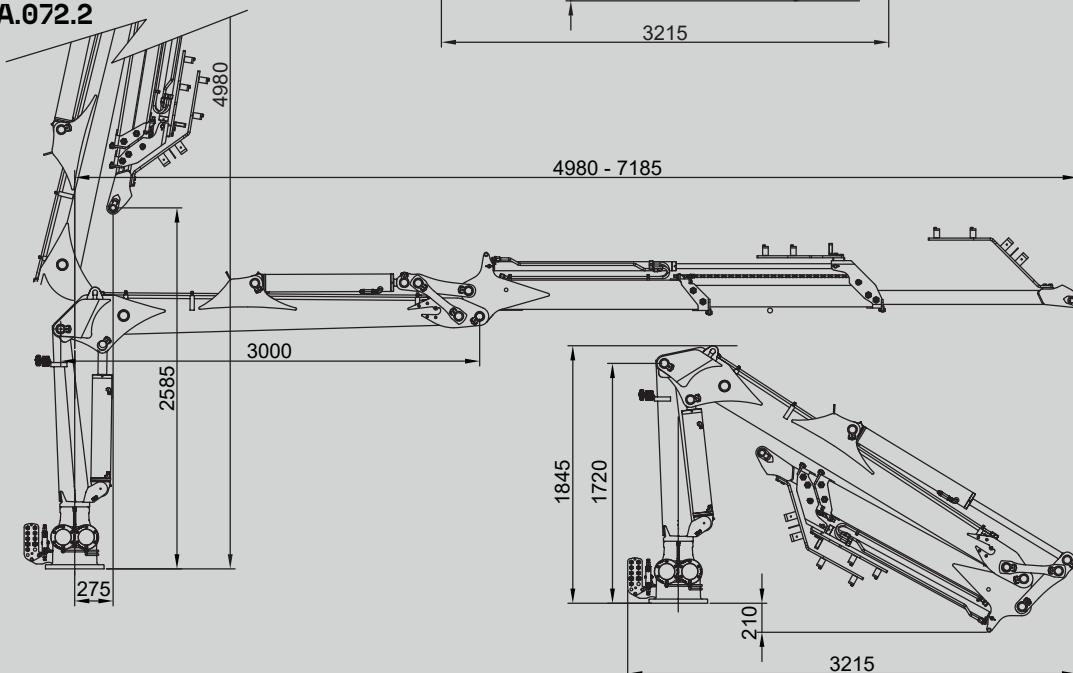

GRÚAS
HIDRÁULICAS

57A

DIV.

FLORESTAL

GUERRA

DIMENSÕES

1.0

57A.059.1

- 12 tornillos M24 8.8
- 12 parafusos M24 8.8
- 12 vis M24 8.8
- 12 screws M24 8.8

57A.072.2

		57A.059.1	57A.072.2
CAPACIDADE MÁXIMA DE ELEVAÇÃO	[kNm]	54.3	50.4
MÁXIMO ALCANCE HIDRÁULICO	[m]	5.92	7.18
MOMENTO DE ROTAÇÃO	[kNm]	16.28	16.28
ÂNGULO DE ROTAÇÃO	[°]	420	420
PRESSÃO MÁXIMA DE TRABALHO	[bar]	210	210
CAUDAL MÁXIMO	[l/min]	70	70
PESO DA GRUA STANDARD	[Kg]	1050	1130

CARACTERÍSTICAS 3.0

- Construída segundo norma “DIN 15018” classe H1-B4.
- 4 cilindros de rotação e cremalheira dupla.
- Sistema de rotação pinhão-cremalheira, em banho de óleo com rolamento axial.
- Estrutura decapeada, imprimação de dois componentes e duas de-mão de pintura.
- Pré-instalação de controlo de acessório em ponta 4 funções.

OPÇÕES 4.0

- Guincho de arrasto.
- Distribuidor com caudal fixo ou variável.
- Comandos eléctricos com joysticks.
- Radiador óleo.

DIAGRAMA DE CARGAS 5.0

DIAGRAMA DE POSIÇÕES 6.0

GUERRA

Procurando unha melhora dos seus produtos as INDUSTRIAS GUERRA reservam-se o direito de introducir, sem pr v o aviso, as modificaciónes que considerarem necesarias. ED:062025