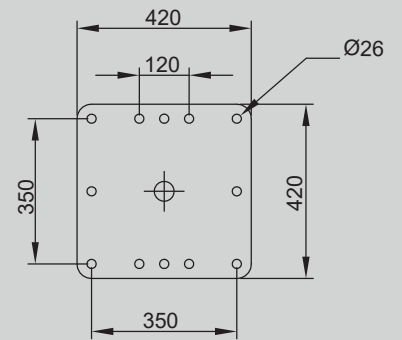

GRÚAS
HIDRÁULICAS

57A

DIV.

FLORESTAL

GUERRA

DIMENSÕES

1.0

57A.059.1

- 12 tornillos M24 8.8
- 12 parafusos M24 8.8
- 12 vis M24 8.8
- 12 screws M24 8.8

57A.072.2

		57A.059.1	57A.072.2
CAPACIDADE MÁXIMA DE ELEVAÇÃO	[kNm]	54.3	50.4
MÁXIMO ALCANCE HIDRÁULICO	[m]	5.92	7.18
MOMENTO DE ROTAÇÃO	[kNm]	16.28	16.28
ÂNGULO DE ROTAÇÃO	[°]	420	420
PRESSÃO MÁXIMA DE TRABALHO	[bar]	210	210
CAUDAL MÁXIMO	[l/min]	70	70
PESO DA GRUA STANDARD	[Kg]	1050	1130

CARACTERÍSTICAS 3.0

- Construída segundo norma “DIN 15018” classe H1-B4.
- 4 cilindros de rotação e cremalheira dupla.
- Sistema de rotação pinhão-cremalheira, em banho de óleo com rolamento axial.
- Estrutura decapeada, imprimação de dois componentes e duas de-mão de pintura.
- Pré-instalação de controlo de acessório em ponta 4 funções.