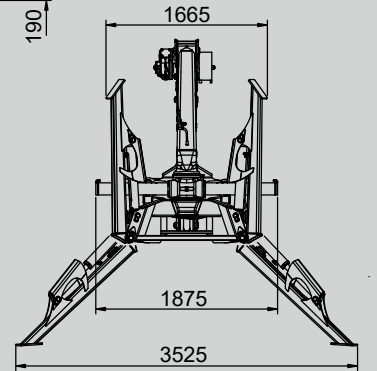

## GUERRA

**DIMENSIONS**

**1.0**

		57T.056.1	57T.059.1	57T.068.2	57T.072.2
COUPLE DE LEVAGE MAXIMUM	[kNm]	55.8	54.3	50.35	50.40
PORTÉE HYDRAULIQUE MAX.	[m]	5.57	5.92	6.83	7.18
COUPLE DE ROTATION, BRUT	[kNm]	16.28	16.28	16.28	16.28
ANGLE DE ROTATION	[°]	420	420	420	420
PRESSION MAX. DE TRAVAIL	[bar]	210	210	210	210
DÉBIT MAXIMUM	[l/min]	70	70	70	70
MASSE GRUE STANDARD	[Kg]	1315	1330	1420	1430