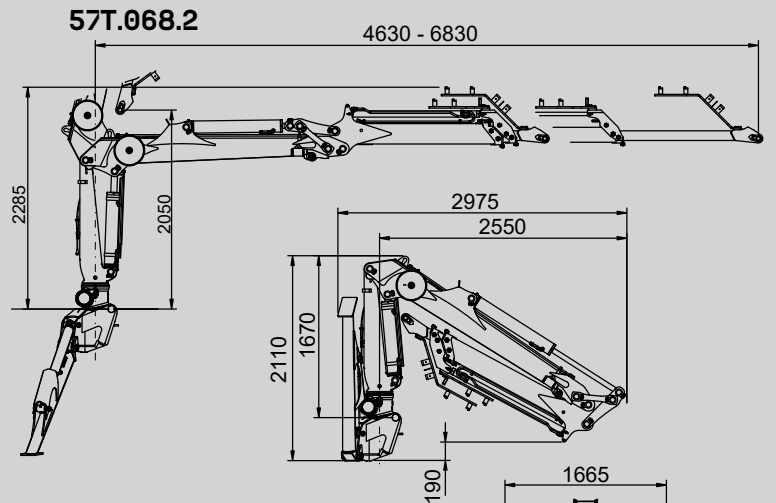

## GUERRA

**DIMENSIONS**

**1.0**

		57T.056.1	57T.059.1	57T.068.2	57T.072.2
COUPLE DE LEVAGE MAXIMUM	[kNm]	55.8	54.3	50.35	50.40
PORTÉE HYDRAULIQUE MAX.	[m]	5.57	5.92	6.83	7.18
COUPLE DE ROTATION, BRUT	[kNm]	16.28	16.28	16.28	16.28
ANGLE DE ROTATION	[°]	420	420	420	420
PRESSION MAX. DE TRAVAIL	[bar]	210	210	210	210
DÉBIT MAXIMUM	[l/min]	70	70	70	70
MASSE GRUE STANDARD	[Kg]	1315	1330	1420	1430

CARACTÉRISTIQUES

3.0

- Construction selon règle "DIN 15018" classe H1-B4.
- Vérins escamotables hydrauliques pour une plus grande stabilité.
- Système de rotation pignon-crémaillère, au bain d'huile avec roulement axial.
- Équipement de supports pour le montage (semi-fini).
- Système de fixation facilitant un enclenchement rapide.
- Pré installation de contrôle d'accessoire en pointe à 4 fonctions.