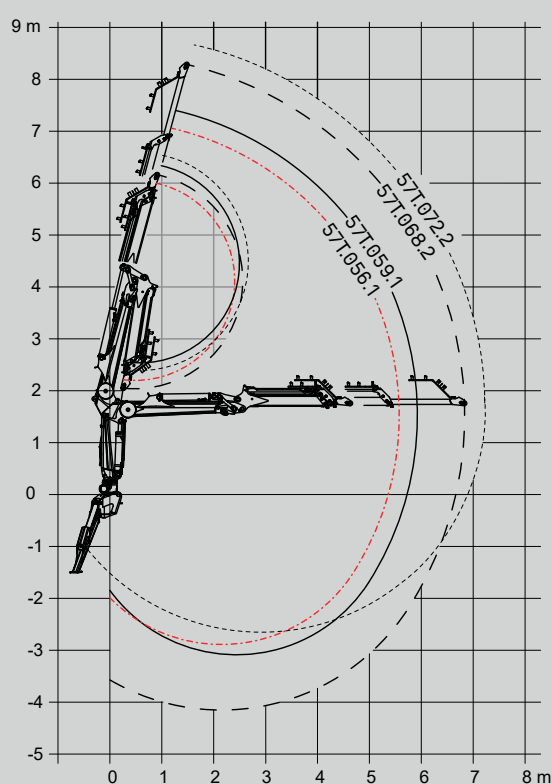

## GUERRA

**DIMENSIONS**

**1.0**

		57T.056.1	57T.059.1	57T.068.2	57T.072.2
COUPLE DE LEVAGE MAXIMUM	[kNm]	55.8	54.3	50.35	50.40
PORTÉE HYDRAULIQUE MAX.	[m]	5.57	5.92	6.83	7.18
COUPLE DE ROTATION, BRUT	[kNm]	16.28	16.28	16.28	16.28
ANGLE DE ROTATION	[°]	420	420	420	420
PRESSION MAX. DE TRAVAIL	[bar]	210	210	210	210
DÉBIT MAXIMUM	[l/min]	70	70	70	70
MASSE GRUE STANDARD	[Kg]	1315	1330	1420	1430

OPTIONNEL

4.0

- Treuil d'entraînement.
- Distributeur au débit fixe ou variable.
- Commandes électriques avec joysticks.
- Refroidisseur.

DIAGRAMME DE CHARGES

5.0

DIAGRAMME DE POSITIONS

6.0