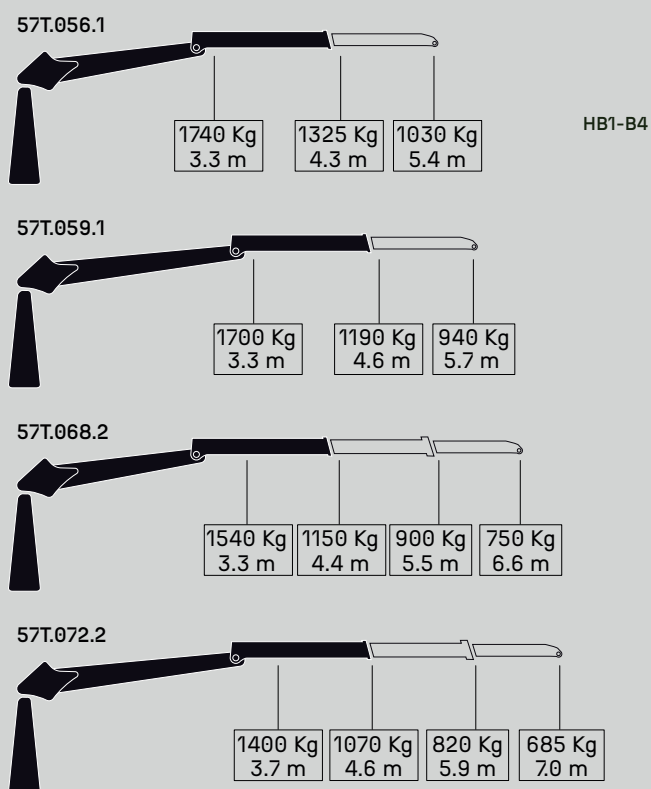

## GUERRA

**DIMENSIONS**

**1.0**

		57T.056.1	57T.059.1	57T.068.2	57T.072.2
COUPLE DE LEVAGE MAXIMUM	[kNm]	55.8	54.3	50.35	50.40
PORTÉE HYDRAULIQUE MAX.	[m]	5.57	5.92	6.83	7.18
COUPLE DE ROTATION, BRUT	[kNm]	16.28	16.28	16.28	16.28
ANGLE DE ROTATION	[°]	420	420	420	420
PRESSION MAX. DE TRAVAIL	[bar]	210	210	210	210
DÉBIT MAXIMUM	[l/min]	70	70	70	70
MASSE GRUE STANDARD	[Kg]	1315	1330	1420	1430

OPTIONNEL

4.0

- Treuil d'entraînement.
- Distributeur au débit fixe ou variable.
- Commandes électriques avec joysticks.
- Refroidisseur.

DIAGRAMME DE CHARGES

5.0

DIAGRAMME DE POSITIONS

6.0