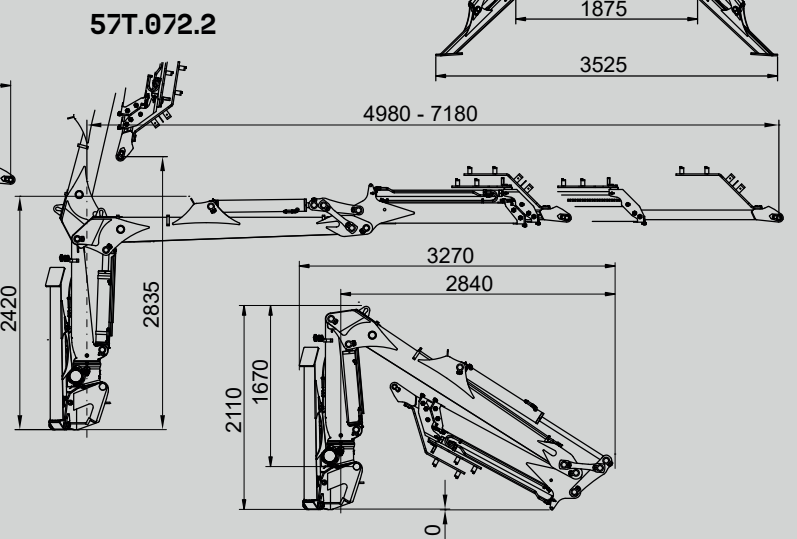

## GUERRA

**DIMENSIONS**

**1.0**

		57T.056.1	57T.059.1	57T.068.2	57T.072.2
COUPLE DE LEVAGE MAXIMUM	[kNm]	55.8	54.3	50.35	50.40
PORTÉE HYDRAULIQUE MAX.	[m]	5.57	5.92	6.83	7.18
COUPLE DE ROTATION, BRUT	[kNm]	16.28	16.28	16.28	16.28
ANGLE DE ROTATION	[°]	420	420	420	420
PRESSION MAX. DE TRAVAIL	[bar]	210	210	210	210
DÉBIT MAXIMUM	[l/min]	70	70	70	70
MASSE GRUE STANDARD	[Kg]	1315	1330	1420	1430

CARACTÉRISTIQUES

3.0

- Construction selon règle "DIN 15018" classe H1-B4.
- Vérins escamotables hydrauliques pour une plus grande stabilité.
- Système de rotation pignon-crémaillère, au bain d'huile avec roulement axial.
- Équipement de supports pour le montage (semi-fini).
- Système de fixation facilitant un enclenchement rapide.
- Pré installation de contrôle d'accessoire en pointe à 4 fonctions.