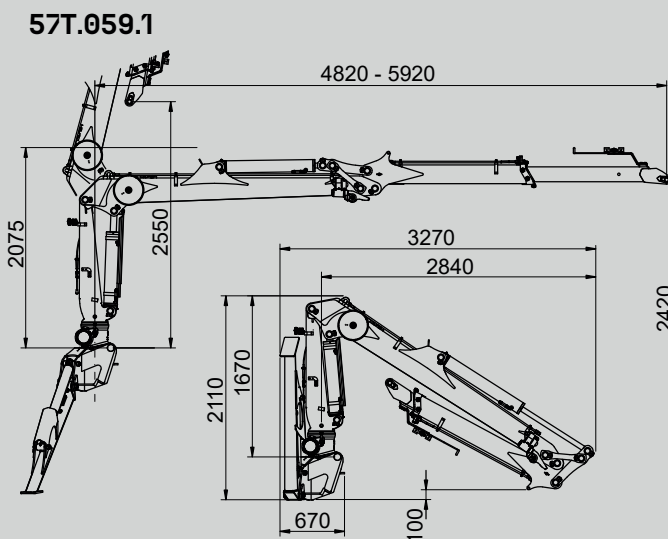

## GUERRA

**DIMENSIONS**

**1.0**

		57T.056.1	57T.059.1	57T.068.2	57T.072.2
COUPLE DE LEVAGE MAXIMUM	[kNm]	55.8	54.3	50.35	50.40
PORTÉE HYDRAULIQUE MAX.	[m]	5.57	5.92	6.83	7.18
COUPLE DE ROTATION, BRUT	[kNm]	16.28	16.28	16.28	16.28
ANGLE DE ROTATION	[°]	420	420	420	420
PRESSION MAX. DE TRAVAIL	[bar]	210	210	210	210
DÉBIT MAXIMUM	[l/min]	70	70	70	70
MASSE GRUE STANDARD	[Kg]	1315	1330	1420	1430

CARACTÉRISTIQUES

3.0

- Construction selon règle "DIN 15018" classe H1-B4.
- Vérins escamotables hydrauliques pour une plus grande stabilité.
- Système de rotation pignon-crémaillère, au bain d'huile avec roulement axial.
- Équipement de supports pour le montage (semi-fini).
- Système de fixation facilitant un enclenchement rapide.
- Pré installation de contrôle d'accessoire en pointe à 4 fonctions.