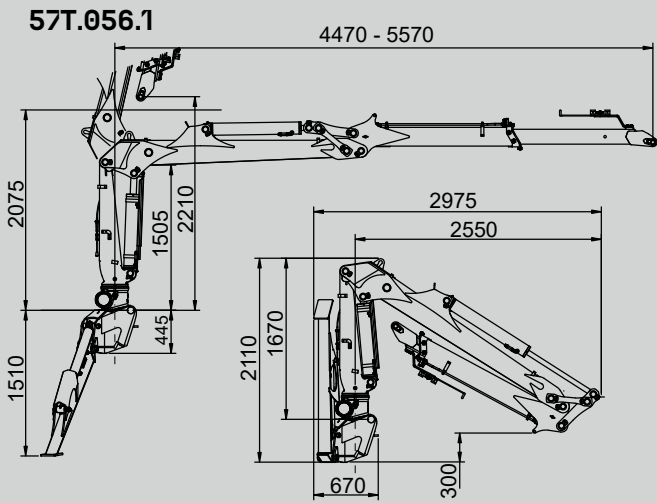

## GUERRA

**DIMENSIONS**

**1.0**

		57T.056.1	57T.059.1	57T.068.2	57T.072.2
COUPLE DE LEVAGE MAXIMUM	[kNm]	55.8	54.3	50.35	50.40
PORTÉE HYDRAULIQUE MAX.	[m]	5.57	5.92	6.83	7.18
COUPLE DE ROTATION, BRUT	[kNm]	16.28	16.28	16.28	16.28
ANGLE DE ROTATION	[°]	420	420	420	420
PRESSION MAX. DE TRAVAIL	[bar]	210	210	210	210
DÉBIT MAXIMUM	[l/min]	70	70	70	70
MASSE GRUE STANDARD	[Kg]	1315	1330	1420	1430

CARACTÉRISTIQUES

3.0

- Construction selon règle "DIN 15018" classe H1-B4.
- Vérins escamotables hydrauliques pour une plus grande stabilité.
- Système de rotation pignon-crémaillère, au bain d'huile avec roulement axial.
- Équipement de supports pour le montage (semi-fini).
- Système de fixation facilitant un enclenchement rapide.
- Pré installation de contrôle d'accessoire en pointe à 4 fonctions.