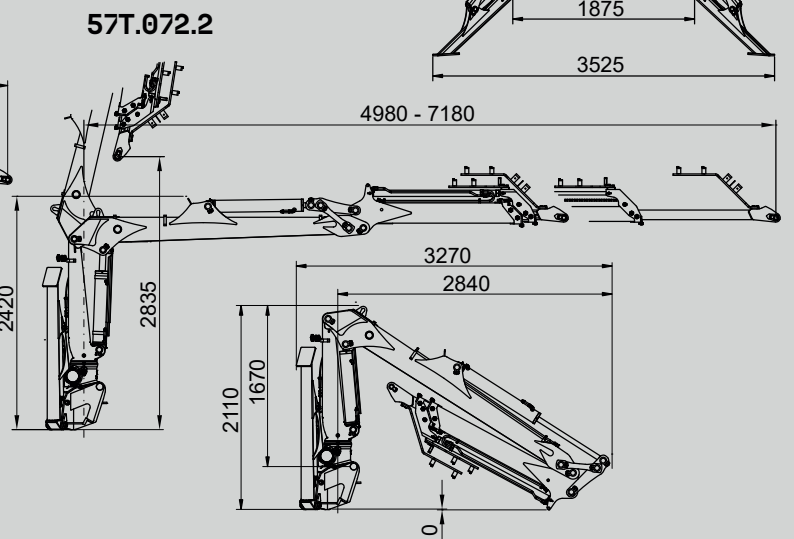

## GUERRA

**DIMENSÕES**

1.0

		57T.056.1	57T.059.1	57T.068.2	57T.072.2
CAPACIDADE MÁXIMA DE ELEVAÇÃO	[kNm]	55.8	54.3	50.35	50.40
MÁXIMO ALCANCE HIDRÁULICO	[m]	5.57	5.92	6.83	7.18
MOMENTO DE ROTAÇÃO	[kNm]	16.28	16.28	16.28	16.28
ÂNGULO DE ROTAÇÃO	[°]	420	420	420	420
PRESSÃO MÁXIMA DE TRABALHO	[bar]	210	210	210	210
CAUDAL MÁXIMO	[l/min]	70	70	70	70
PESO DA GRUA STANDARD	[Kg]	1315	1330	1420	1430

**CARACTERÍSTICAS**

**3.0**

- Construída segundo norma “DIN 15018” classe H1-B4.
- Estabilizadores abatíveis hidráulicos para maior estabilidade.
- Sistema de rotação pinhão-cremalheira, em banho de óleo com rolamento axial.
- Instrumentos de suportes para montagens (semi-acabamentos).
- Sistema de fixação para enganchar rapidamente
- Pré-instalação de controlo de acessório em ponta 4 funções.