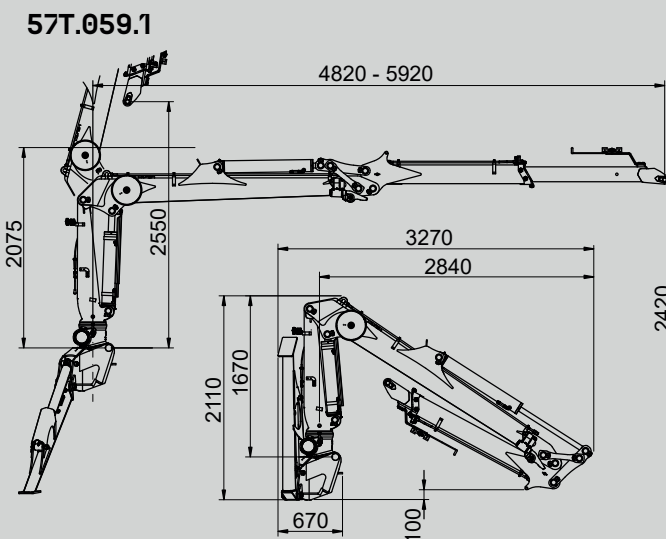

## GUERRA

**DIMENSÕES**

1.0

		57T.056.1	57T.059.1	57T.068.2	57T.072.2
CAPACIDADE MÁXIMA DE ELEVAÇÃO	[kNm]	55.8	54.3	50.35	50.40
MÁXIMO ALCANCE HIDRÁULICO	[m]	5.57	5.92	6.83	7.18
MOMENTO DE ROTAÇÃO	[kNm]	16.28	16.28	16.28	16.28
ÂNGULO DE ROTAÇÃO	[°]	420	420	420	420
PRESSÃO MÁXIMA DE TRABALHO	[bar]	210	210	210	210
CAUDAL MÁXIMO	[l/min]	70	70	70	70
PESO DA GRUA STANDARD	[Kg]	1315	1330	1420	1430