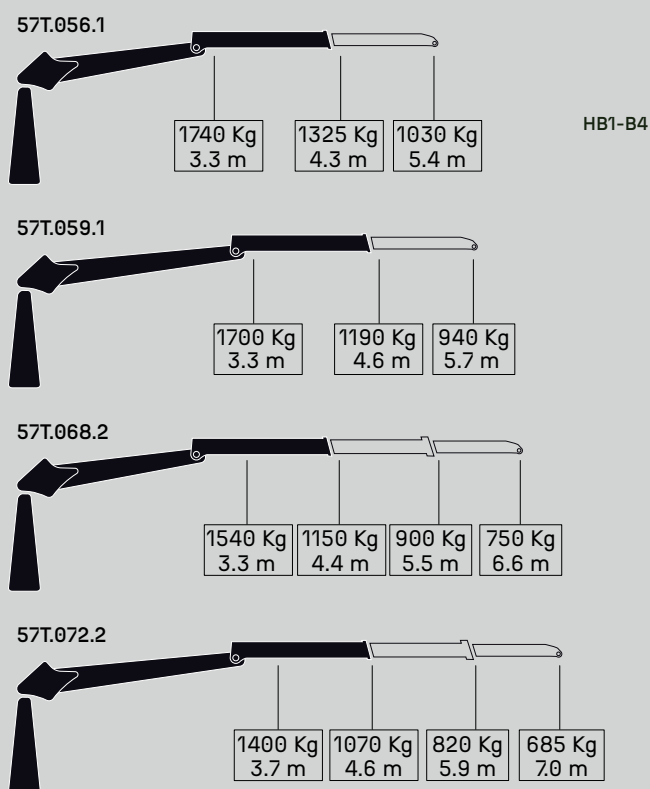

57T.056.1	57T.059.1	57T.068.2	57T.072.2
CAPACIDADE MÁXIMA DE ELEVAÇÃO	[kNm]	55.8	54.3	50.35	50.40
MÁXIMO ALCANCE HIDRÁULICO	[m]	5.57	5.92	6.83	7.18
MOMENTO DE ROTAÇÃO	[kNm]	16.28	16.28	16.28	16.28
ÂNGULO DE ROTAÇÃO	[°]	420	420	420	420
PRESSÃO MÁXIMA DE TRABALHO	[bar]	210	210	210	210
CAUDAL MÁXIMO	[l/min]	70	70	70	70
PESO DA GRUA STANDARD	[Kg]	1315	1330	1420	1430

CARACTERÍSTICAS

3.0

- Construída segundo norma “DIN 15018” classe H1-B4.
- Estabilizadores abatíveis hidráulicos para maior estabilidade.
- Sistema de rotação pinhão-cremalheira, em banho de óleo com rolamento axial.
- Instrumentos de suportes para montagens (semi-acabamentos).
- Sistema de fixação para enganchar rapidamente
- Pré-instalação de controlo de acessório em ponta 4 funções.

OPÇÕES

4.0

- Guincho de arrasto.
- Distribuidor com caudal fixo ou variável.
- Comandos eléctricos com joysticks.
- Radiador óleo.

DIAGRAMA DE CARGAS

5.0