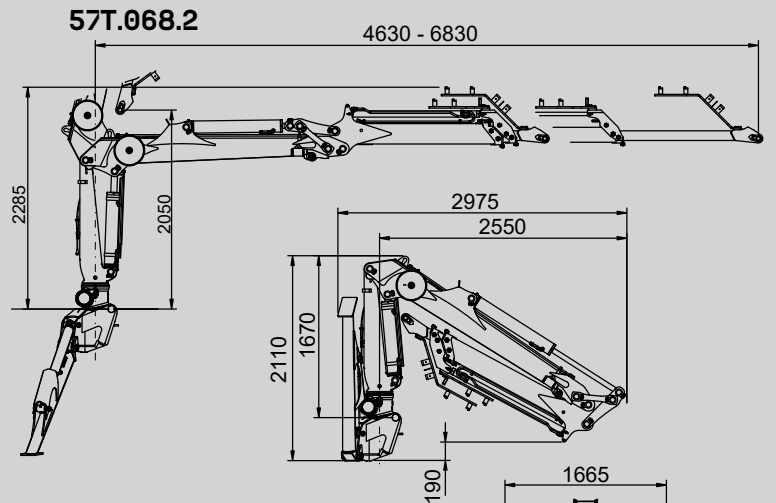

## GUERRA

**DIMENSÕES**

1.0

		57T.056.1	57T.059.1	57T.068.2	57T.072.2
CAPACIDADE MÁXIMA DE ELEVAÇÃO	[kNm]	55.8	54.3	50.35	50.40
MÁXIMO ALCANCE HIDRÁULICO	[m]	5.57	5.92	6.83	7.18
MOMENTO DE ROTAÇÃO	[kNm]	16.28	16.28	16.28	16.28
ÂNGULO DE ROTAÇÃO	[°]	420	420	420	420
PRESSÃO MÁXIMA DE TRABALHO	[bar]	210	210	210	210
CAUDAL MÁXIMO	[l/min]	70	70	70	70
PESO DA GRUA STANDARD	[Kg]	1315	1330	1420	1430