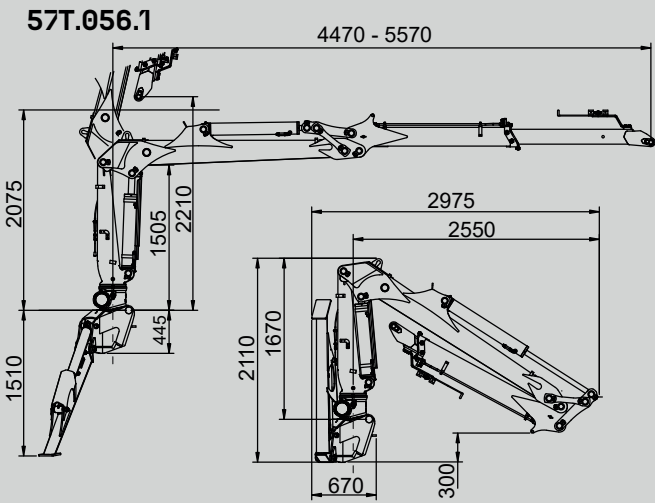

## GUERRA

**DIMENSÕES**

1.0

		57T.056.1	57T.059.1	57T.068.2	57T.072.2
CAPACIDADE MÁXIMA DE ELEVAÇÃO	[kNm]	55.8	54.3	50.35	50.40
MÁXIMO ALCANCE HIDRÁULICO	[m]	5.57	5.92	6.83	7.18
MOMENTO DE ROTAÇÃO	[kNm]	16.28	16.28	16.28	16.28
ÂNGULO DE ROTAÇÃO	[°]	420	420	420	420
PRESSÃO MÁXIMA DE TRABALHO	[bar]	210	210	210	210
CAUDAL MÁXIMO	[l/min]	70	70	70	70
PESO DA GRUA STANDARD	[Kg]	1315	1330	1420	1430