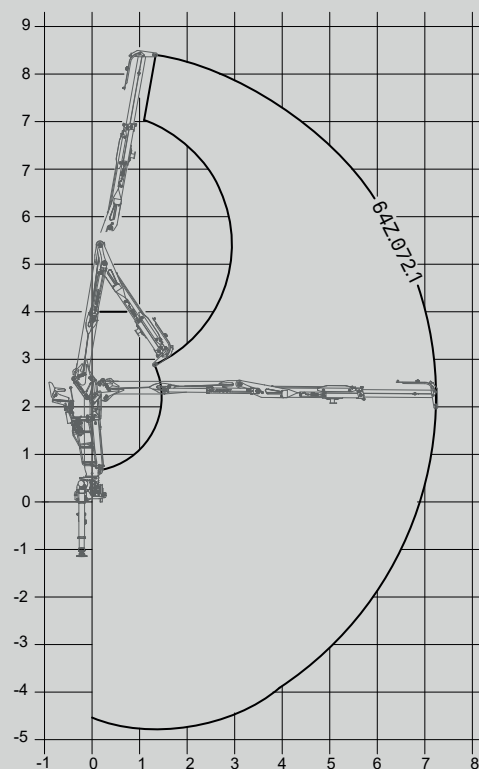

OPCIONES

4.0

- Distribuidor de caudal fijo o variable.
- Gatos fijos.
- Gatos giratorios hidráulicos.
- Enfriador de aceite.
- Conjunto de faros.
- Cabina.

DIAGRAMA DE CARGAS

5.0

DIAGRAMA DE POSICIONES

6.0