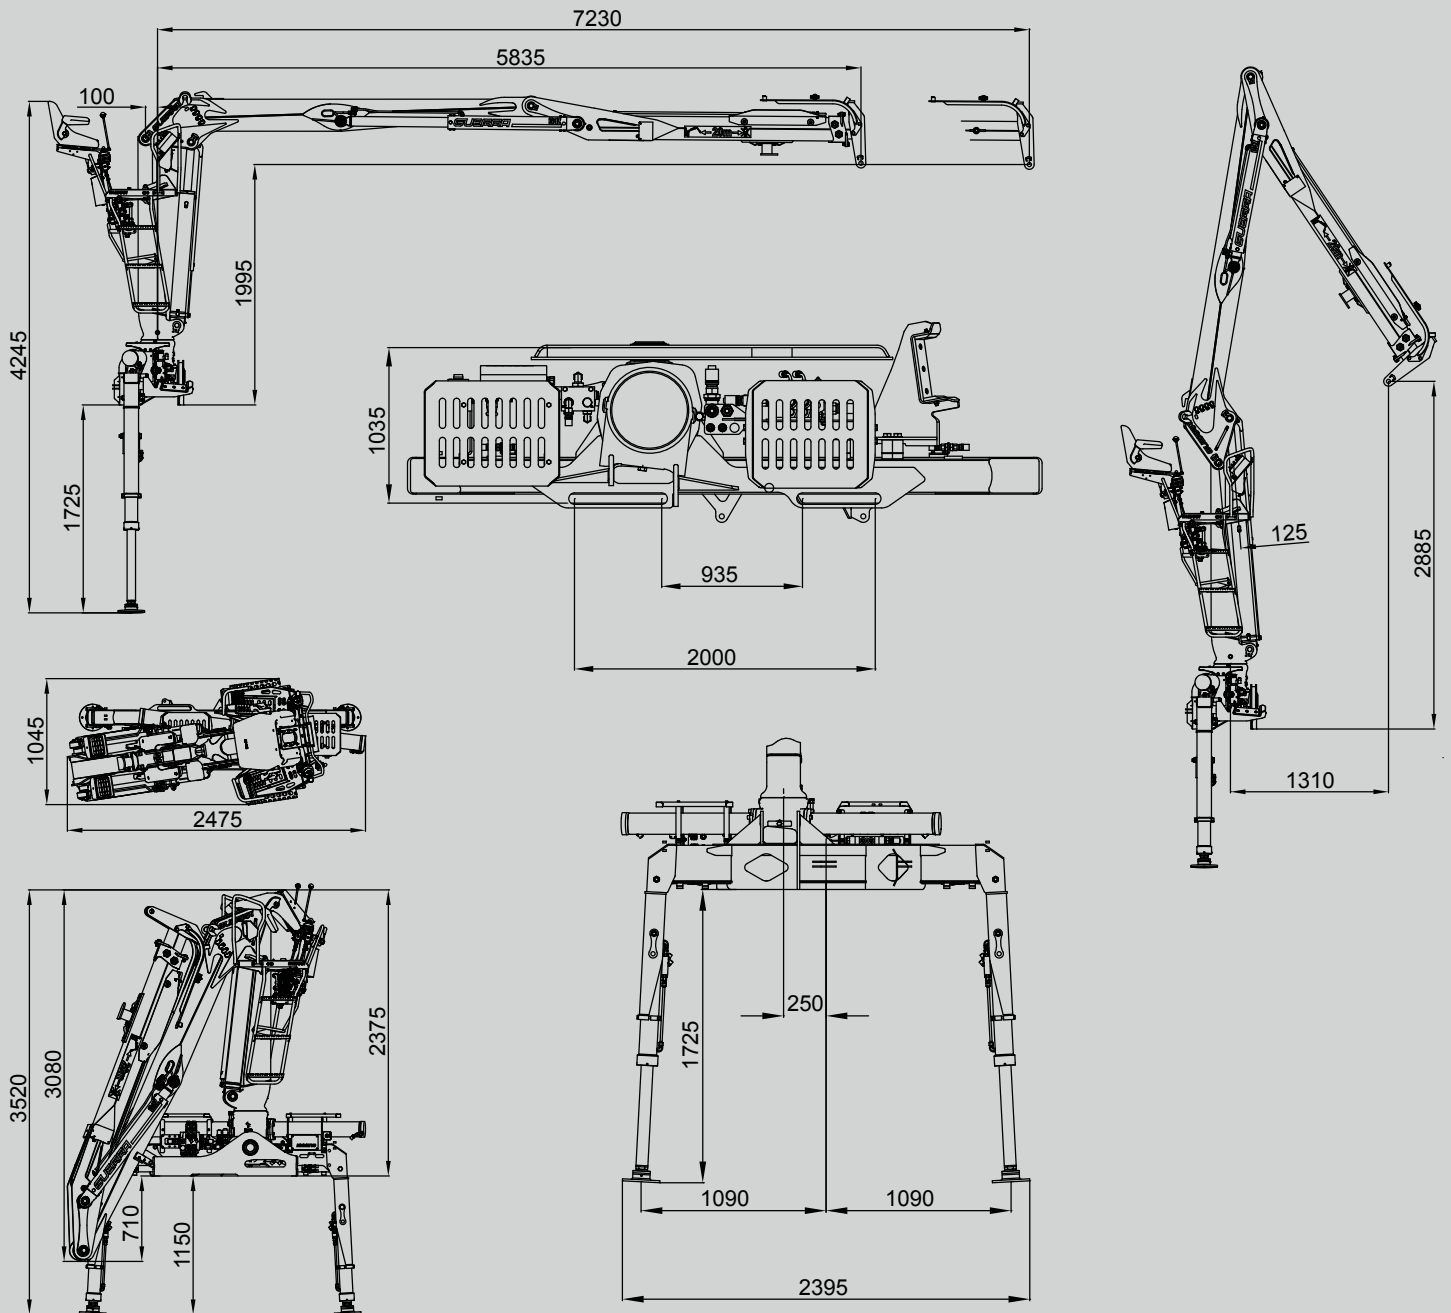

## GUERRA

**DIMENSIONES**

**1.0**

64Z.072.1

CAPACIDAD MÁXIMA DE ELEVACIÓN	[kNm]	60.9
MÁXIMO ALCANCE HIDRÁULICO	[m]	7.2
MOMENTO DE GIRO BRUTO	[kNm]	16.2
ÁNGULO DE GIRO	[°]	417
PRESIÓN MÁXIMA DE TRABAJO	[bar]	240
CAUDAL MÁXIMO	[l/min]	60
PESO DE LA GRÚA ESTÁNDAR	[Kg]	1652

CARACTERÍSTICAS

3.0

- Diseñado según norma “EN 12999” clase HC1-HD4-S4.
- 2 cilindros de giro con cremallera.
- Sistema de giro piñón-cremallera en baño de aceite con rodamiento axial.
- Nuevo puesto de mando ergonómico de fácil acceso
- Gatos estabilizadores, extensibles hidráulicos y giratorios manuales.
- Preinstalación para accesorios en punta (4 funciones).
- Grúa plegable.