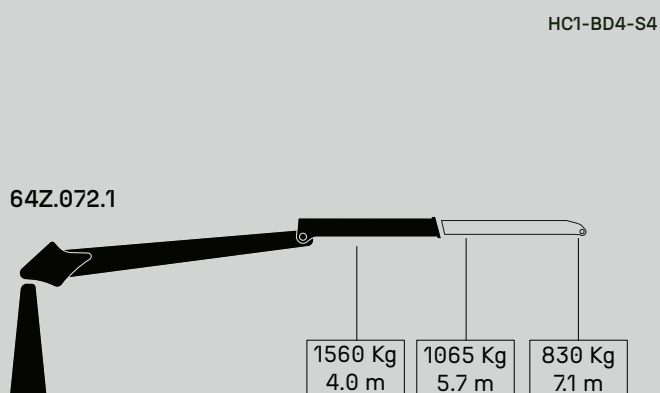

64Z.072.1

CAPACIDAD MÁXIMA DE ELEVACIÓN	[kNm]	60.9
MÁXIMO ALCANCE HIDRÁULICO	[m]	7.2
MOMENTO DE GIRO BRUTO	[kNm]	16.2
ÁNGULO DE GIRO	[°]	417
PRESIÓN MÁXIMA DE TRABAJO	[bar]	240
CAUDAL MÁXIMO	[l/min]	60
PESO DE LA GRÚA ESTÁNDAR	[Kg]	1652

CARACTERÍSTICAS

3.0

- Diseñado según norma “EN 12999” clase HC1-HD4-S4.
- 2 cilindros de giro con cremallera.
- Sistema de giro piñón-cremallera en baño de aceite con rodamiento axial.
- Nuevo puesto de mando ergonómico de fácil acceso
- Gatos estabilizadores, extensibles hidráulicos y giratorios manuales.
- Preinstalación para accesorios en punta (4 funciones).
- Grúa plegable.

OPCIONES

4.0

- Distribuidor de caudal fijo o variable.
- Gatos fijos.
- Gatos giratorios hidráulicos.
- Enfriador de aceite.
- Conjunto de faros.
- Cabina.

DIAGRAMA DE CARGAS

5.0

DIAGRAMA DE POSICIONES

6.0