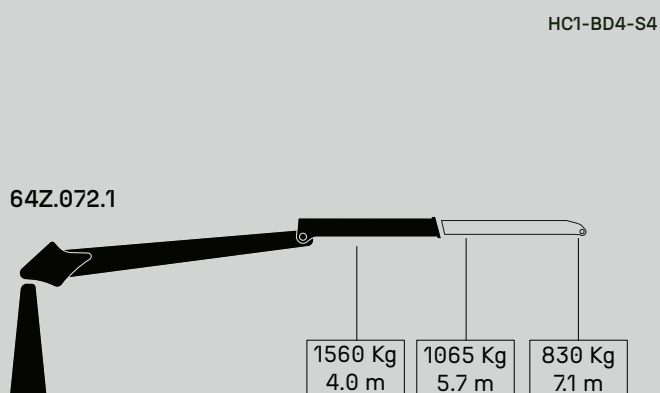

64Z.072.1

CAPACIDADE MÁXIMA DE ELEVAÇÃO	[kNm]	60.9
MÁXIMO ALCANCE HIDRÁULICO	[m]	7.2
MOMENTO DE ROTAÇÃO	[kNm]	16.2
ÂNGULO DE ROTAÇÃO	[°]	417
PRESSÃO MÁXIMA DE TRABALHO	[bar]	240
CAUDAL MÁXIMO	[l/min]	60
PESO DA GRUA STANDARD	[Kg]	1652

CARACTERÍSTICAS

3.0

- Construída segundo norma "EN 12999" classe HC1-HD4-S4.
- 2 cilindros de rotação com cremalheira.
- Sistema de rotação pinhão-cremalheira, em banho de óleo com rolamento axial.
- Novo posto de comando, ergonómico, de fácil acesso.
- Estabilizadores, extensíveis hidráulicos e giratórios manuais.
- Pré-instalação de controlo de acessório em ponta 4 funções.
- Grua dobrável.

OPÇÕES

4.0

- Distribuidor com caudal fixo ou variável.
- Estabilizadores fixos.
- Estabilizadores giratórios hidráulicos.
- Radiador óleo.
- Jogo de luzes.
- Cabina.

DIAGRAMA DE CARGAS

5.0

DIAGRAMA DE POSIÇÕES

6.0