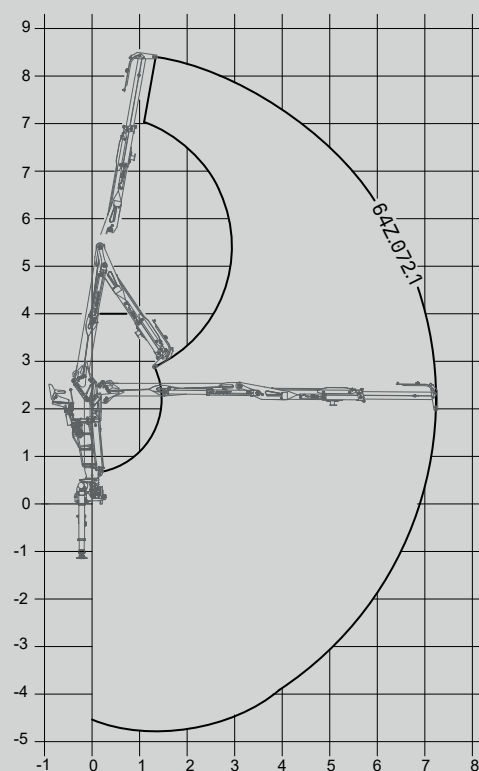

64Z.072.1

CAPACIDADE MÁXIMA DE ELEVAÇÃO	[kNm]	60.9
MÁXIMO ALCANCE HIDRÁULICO	[m]	7.2
MOMENTO DE ROTAÇÃO	[kNm]	16.2
ÂNGULO DE ROTAÇÃO	[°]	417
PRESSÃO MÁXIMA DE TRABALHO	[bar]	240
CAUDAL MÁXIMO	[l/min]	60
PESO DA GRUA STANDARD	[Kg]	1652

CARACTERÍSTICAS

3.0

- Construída segundo norma "EN 12999" classe HC1-HD4-S4.
- 2 cilindros de rotação com cremalheira.
- Sistema de rotação pinhão-cremalheira, em banho de óleo com rolamento axial.
- Novo posto de comando, ergonómico, de fácil acesso.
- Estabilizadores, extensíveis hidráulicos e giratórios manuais.
- Pré-instalação de controlo de acessório em ponta 4 funções.
- Grua dobrável.

OPÇÕES

4.0

- Distribuidor com caudal fixo ou variável.
- Estabilizadores fixos.
- Estabilizadores giratórios hidráulicos.
- Radiador óleo.
- Jogo de luzes.
- Cabina.

DIAGRAMA DE CARGAS

5.0

DIAGRAMA DE POSIÇÕES

6.0