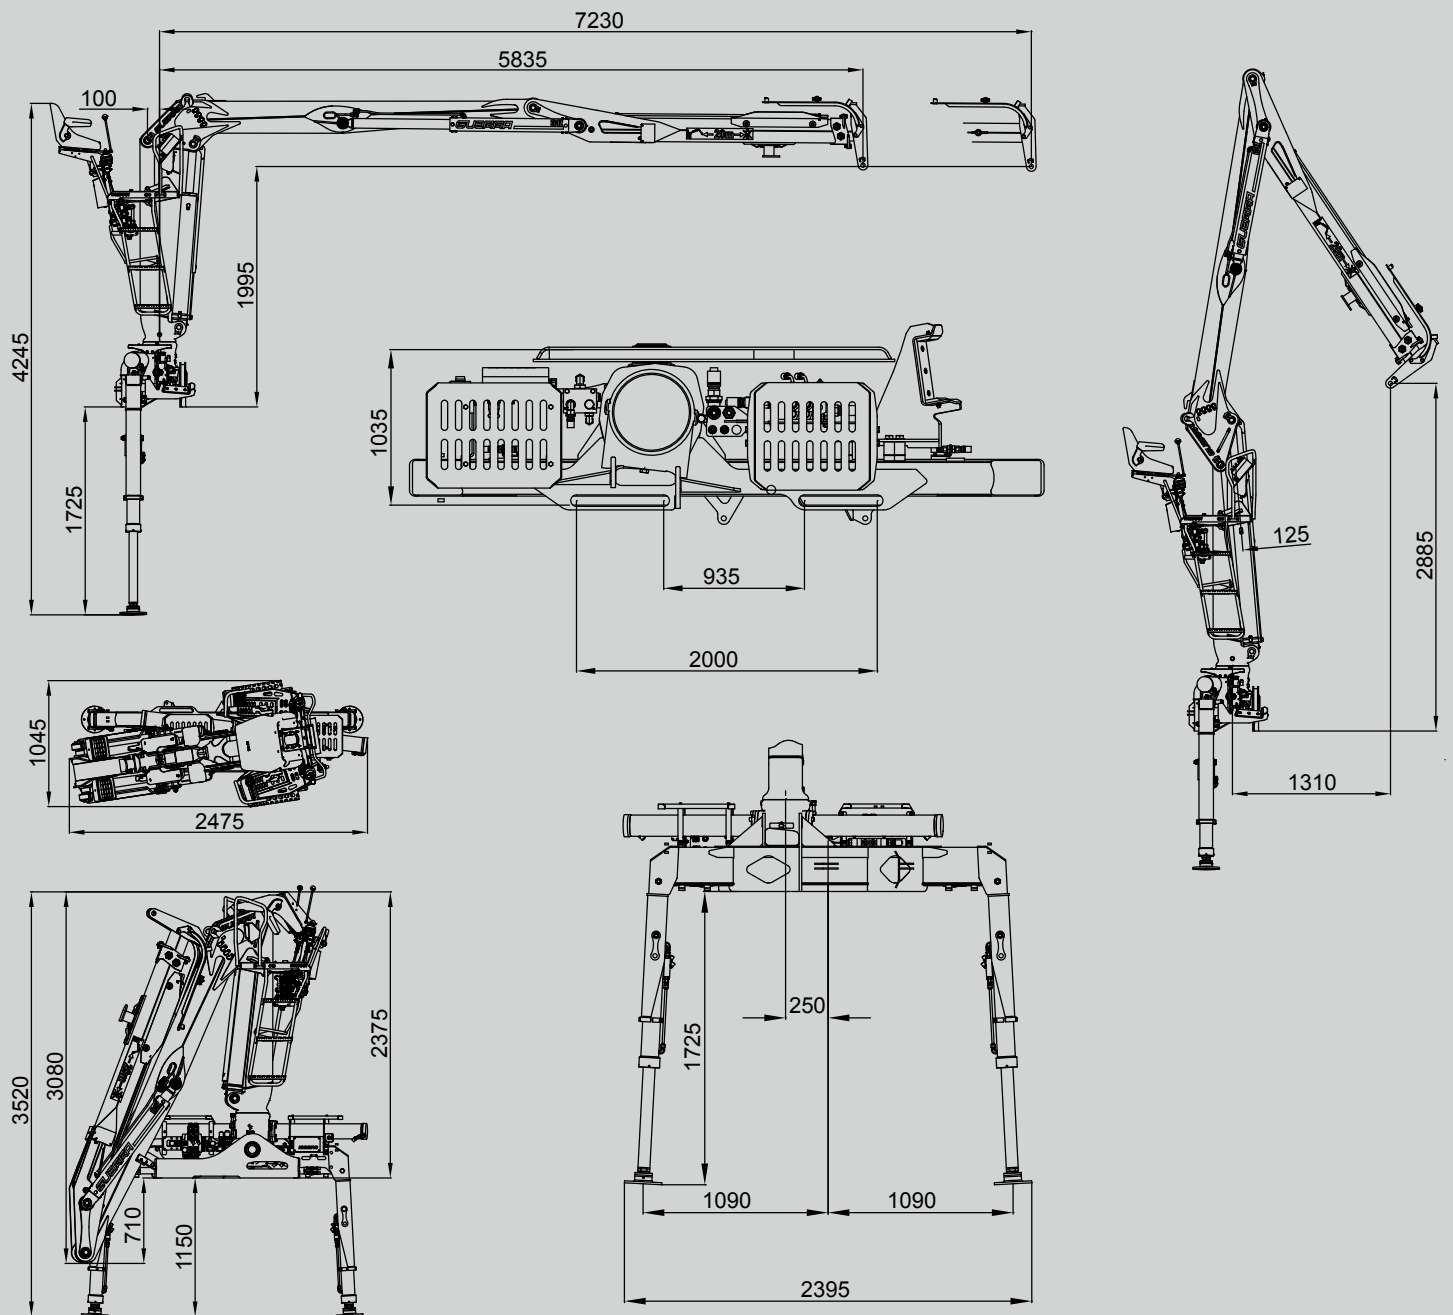

GRÚAS
HIDRÁULICAS

64Z

DIV.

FLORESTAL

GUERRA

DIMENSÕES

1.0

64Z.072.1

CAPACIDADE MÁXIMA DE ELEVAÇÃO	[kNm]	60.9
MÁXIMO ALCANCE HIDRÁULICO	[m]	7.2
MOMENTO DE ROTAÇÃO	[kNm]	16.2
ÂNGULO DE ROTAÇÃO	[°]	417
PRESSÃO MÁXIMA DE TRABALHO	[bar]	240
CAUDAL MÁXIMO	[l/min]	60
PESO DA GRUA STANDARD	[Kg]	1652

CARACTERÍSTICAS

3.0

- Construída segundo norma "EN 12999" classe HC1-HD4-S4.
- 2 cilindros de rotação com cremalheira.
- Sistema de rotação pinhão-cremalheira, em banho de óleo com rolamento axial.
- Novo posto de comando, ergonómico, de fácil acesso.
- Estabilizadores, extensíveis hidráulicos e giratórios manuais.
- Pré-instalação de controlo de acessório em ponta 4 funções.
- Grua dobrável.

OPÇÕES

4.0

- Distribuidor com caudal fixo ou variável.
- Estabilizadores fixos.
- Estabilizadores giratórios hidráulicos.
- Radiador óleo.
- Jogo de luzes.
- Cabina.

DIAGRAMA DE CARGAS

5.0

DIAGRAMA DE POSIÇÕES