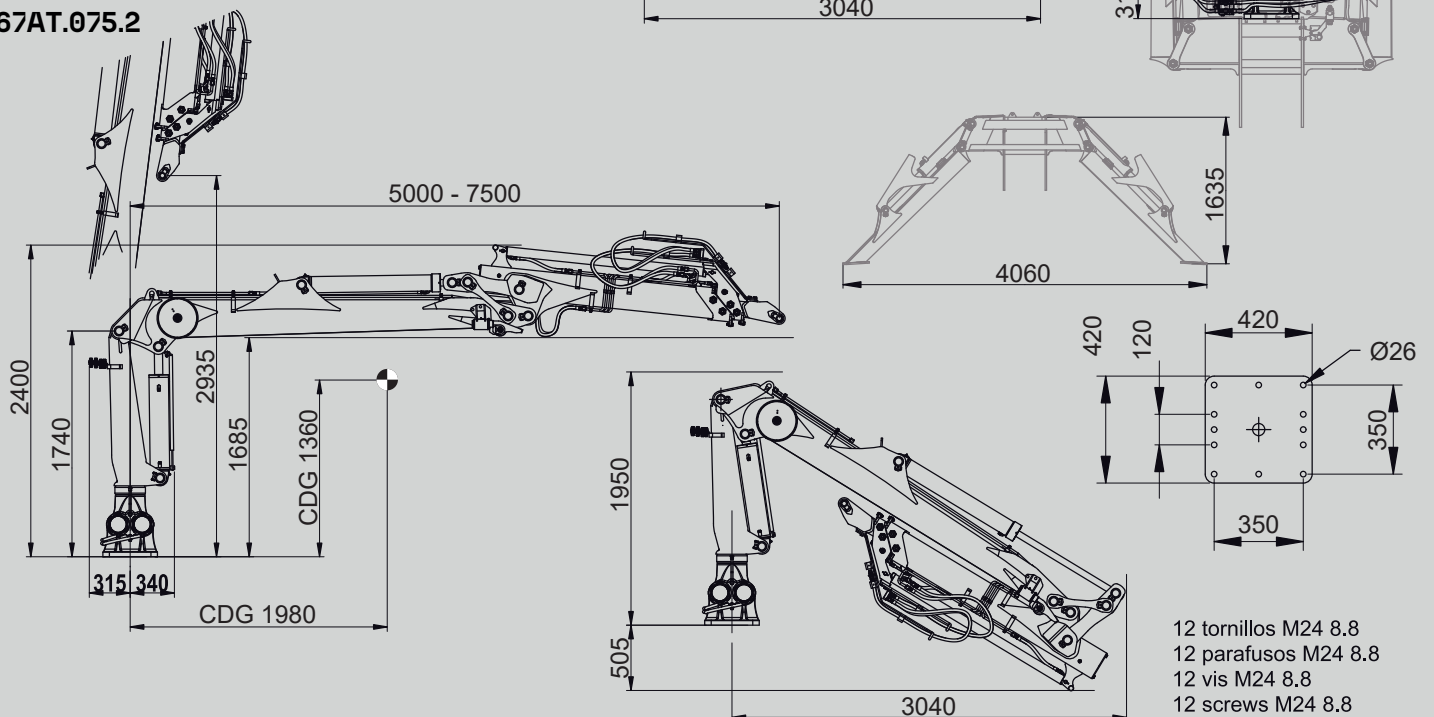

## GUERRA

**DIMENSIONS**

**1.0**

**67AT.065.1**

**67AT.075.2**

- 12 tornillos M24 8.8
- 12 parafusos M24 8.8
- 12 vis M24 8.8
- 12 screws M24 8.8

		67AT.065.1	67AT.075.2
COUPLE DE LEVAGE MAXIMUM	[kNm]	63.3	60.8
PORTÉE HYDRAULIQUE MAX.	[m]	6.5	7.5
COUPLE DE ROTATION, BRUT	[kNm]	22.6	22.6
ANGLE DE ROTATION	[°]	427	427
PRESSION MAX. DE TRAVAIL	[bar]	210	210
DÉBIT MAXIMUM	[l/min]	70	70
MASSE GRUE STANDARD	[Kg]	1310	1380

CARACTÉRISTIQUES

3.0

- Construction selon règle "DIN 15018" classe H1-B4.
- 4 cylindres de rotation et double fermeture éclair.
- Vérins escamotables hydrauliques pour une plus grande stabilité.
- Système de rotation pignon-crémaillère, au bain d'huile avec roulement axial.
- Structure grenillée, protégée avec deux composants et deux couches de peinture.
- Pré installation de contrôle d'accessoire en pointe à 4 fonctions.