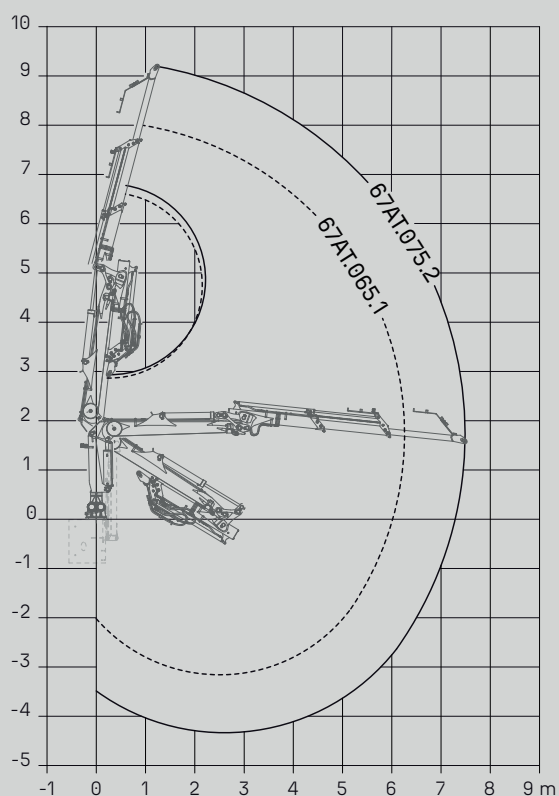

## GUERRA

**DIMENSIONS**

**1.0**

**67AT.065.1**

**67AT.075.2**

- 12 tornillos M24 8.8
- 12 parafusos M24 8.8
- 12 vis M24 8.8
- 12 screws M24 8.8

		67AT.065.1	67AT.075.2
COUPLE DE LEVAGE MAXIMUM	[kNm]	63.3	60.8
PORTÉE HYDRAULIQUE MAX.	[m]	6.5	7.5
COUPLE DE ROTATION, BRUT	[kNm]	22.6	22.6
ANGLE DE ROTATION	[°]	427	427
PRESSION MAX. DE TRAVAIL	[bar]	210	210
DÉBIT MAXIMUM	[l/min]	70	70
MASSE GRUE STANDARD	[Kg]	1310	1380

OPTIONNEL

4.0

- Treuil d'entraînement.
- Distributeur au débit fixe ou variable.
- Commandes électriques avec joysticks.
- Refroidisseur.

DIAGRAMME DE CHARGES

5.0

DIAGRAMME DE POSITIONS

6.0