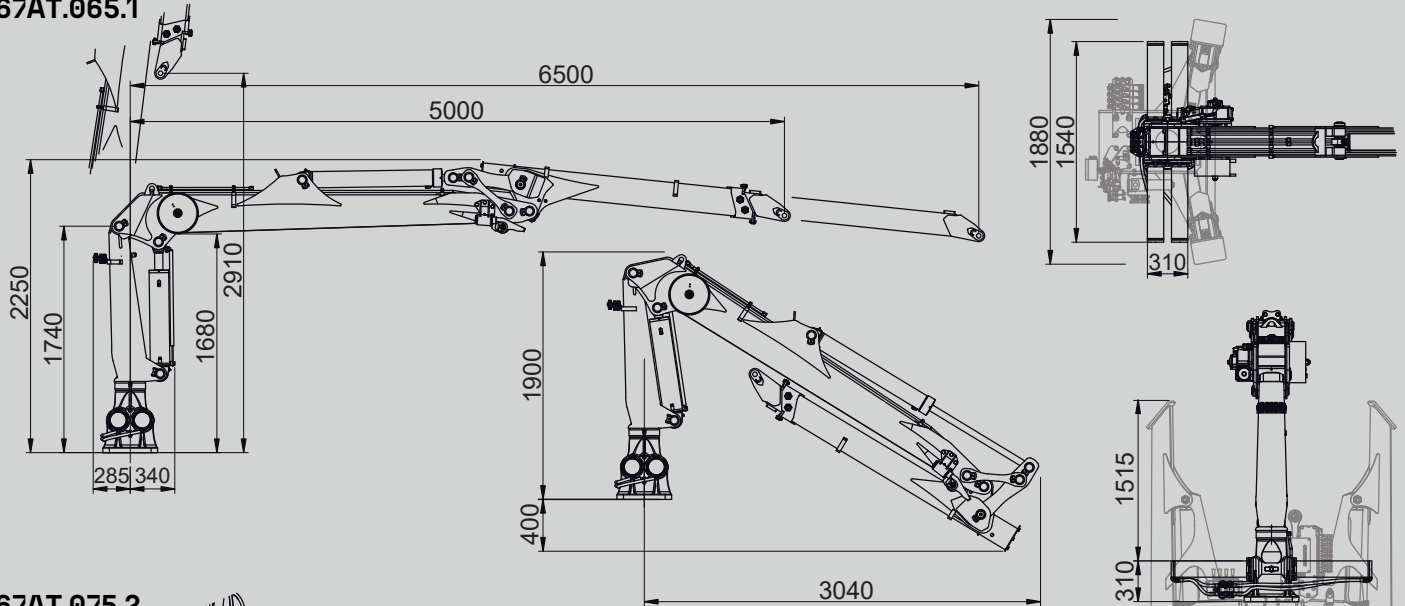

## GUERRA

**DIMENSIONS**

**1.0**

**67AT.065.1**

**67AT.075.2**

- 12 tornillos M24 8.8
- 12 parafusos M24 8.8
- 12 vis M24 8.8
- 12 screws M24 8.8

		67AT.065.1	67AT.075.2
COUPLE DE LEVAGE MAXIMUM	[kNm]	63.3	60.8
PORTÉE HYDRAULIQUE MAX.	[m]	6.5	7.5
COUPLE DE ROTATION, BRUT	[kNm]	22.6	22.6
ANGLE DE ROTATION	[°]	427	427
PRESSION MAX. DE TRAVAIL	[bar]	210	210
DÉBIT MAXIMUM	[l/min]	70	70
MASSE GRUE STANDARD	[Kg]	1310	1380

CARACTÉRISTIQUES

3.0

- Construction selon règle "DIN 15018" classe H1-B4.
- 4 cylindres de rotation et double fermeture éclair.
- Vérins escamotables hydrauliques pour une plus grande stabilité.
- Système de rotation pignon-crémaillère, au bain d'huile avec roulement axial.
- Structure grenillée, protégée avec deux composants et deux couches de peinture.
- Pré installation de contrôle d'accessoire en pointe à 4 fonctions.