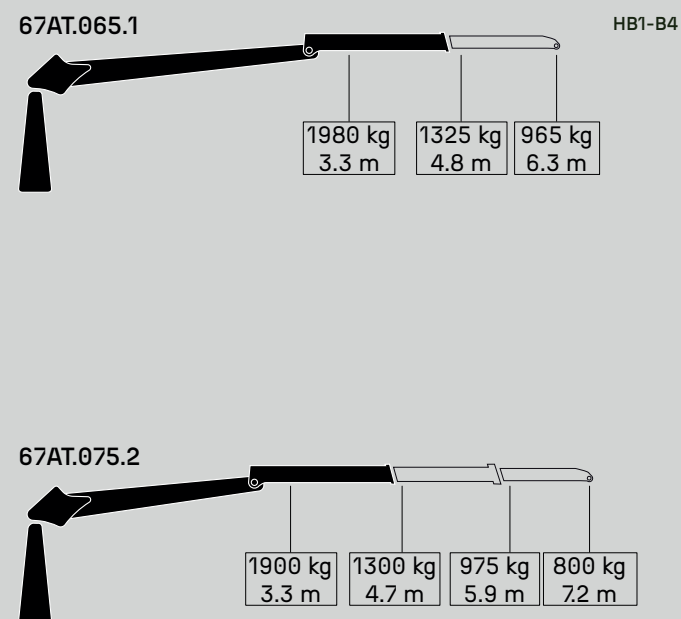

67AT.065.1	67AT.075.2
COUPLE DE LEVAGE MAXIMUM	[kNm]	63.3	60.8
PORTÉE HYDRAULIQUE MAX.	[m]	6.5	7.5
COUPLE DE ROTATION, BRUT	[kNm]	22.6	22.6
ANGLE DE ROTATION	[°]	427	427
PRESSION MAX. DE TRAVAIL	[bar]	210	210
DÉBIT MAXIMUM	[l/min]	70	70
MASSE GRUE STANDARD	[Kg]	1310	1380

CARACTÉRISTIQUES

3.0

- Construction selon règle "DIN 15018" classe H1-B4.
- 4 cylindres de rotation et double fermeture éclair.
- Vérins escamotables hydrauliques pour une plus grande stabilité.
- Système de rotation pignon-crémaillère, au bain d'huile avec roulement axial.
- Structure grenillée, protégée avec deux composants et deux couches de peinture.
- Pré installation de contrôle d'accessoire en pointe à 4 fonctions.

OPTIONNEL

4.0

- Treuil d'entraînement.
- Distributeur au débit fixe ou variable.
- Commandes électriques avec joysticks.
- Refroidisseur.

DIAGRAMME DE CHARGES

5.0