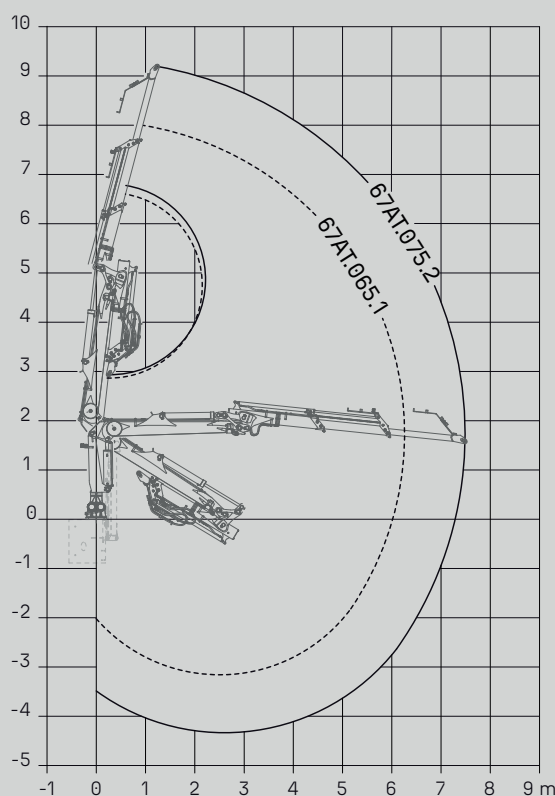

67AT.075.2

- 12 tornillos M24 8.8
- 12 parafusos M24 8.8
- 12 vis M24 8.8
- 12 screws M24 8.8

		67AT.065.1	67AT.075.2
CAPACIDADE MÁXIMA DE ELEVAÇÃO	[kNm]	63.3	60.8
MÁXIMO ALCANCE HIDRÁULICO	[m]	6.5	7.5
MOMENTO DE ROTAÇÃO	[kNm]	22.6	22.6
ÂNGULO DE ROTAÇÃO	[°]	427	427
PRESSÃO MÁXIMA DE TRABALHO	[bar]	210	210
CAUDAL MÁXIMO	[l/min]	70	70
PESO DA GRUA STANDARD	[Kg]	1310	1380

OPÇÕES 4.0

- Guincho de arrasto.
- Distribuidor com caudal fixo ou variável.
- Comandos eléctricos com joysticks.
- Radiador óleo.

DIAGRAMA DE CARGAS 5.0

DIAGRAMA DE POSIÇÕES 6.0

GUERRA

Procurando unha melhora dos seus produtos as INDUSTRIAS GUERRA reservam-se o direito de introducir, sem pr vio aviso, as modificaciónes que considerarem necesarias. ED:042025