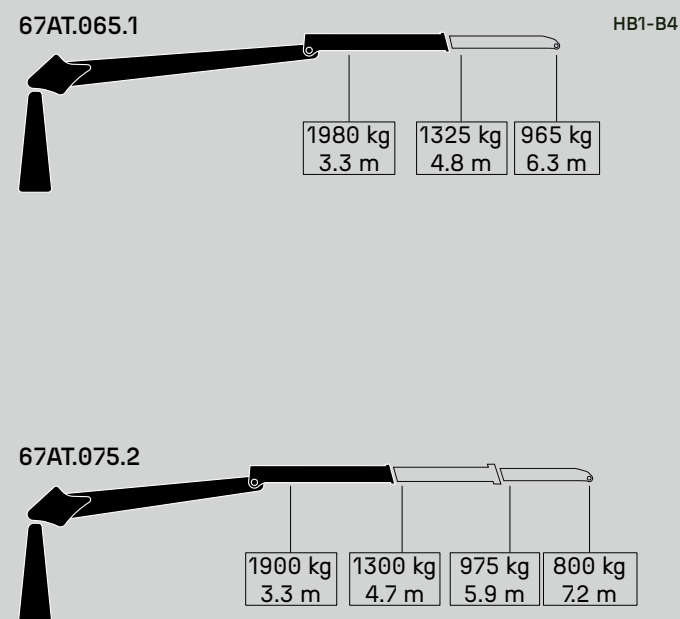

67AT.075.2

- 12 tornillos M24 8.8
- 12 parafusos M24 8.8
- 12 vis M24 8.8
- 12 screws M24 8.8

		67AT.065.1	67AT.075.2
CAPACIDADE MÁXIMA DE ELEVAÇÃO	[kNm]	63.3	60.8
MÁXIMO ALCANCE HIDRÁULICO	[m]	6.5	7.5
MOMENTO DE ROTAÇÃO	[kNm]	22.6	22.6
ÂNGULO DE ROTAÇÃO	[°]	427	427
PRESSÃO MÁXIMA DE TRABALHO	[bar]	210	210
CAUDAL MÁXIMO	[l/min]	70	70
PESO DA GRUA STANDARD	[Kg]	1310	1380

OPÇÕES 4.0

- Guincho de arrasto.
- Distribuidor com caudal fixo ou variável.
- Comandos eléctricos com joysticks.
- Radiador óleo.

DIAGRAMA DE CARGAS 5.0

DIAGRAMA DE POSIÇÕES 6.0

GUERRA

Procurando unha melhora dos seus produtos as INDUSTRIAS GUERRA reservam-se o direito de introducir, sem pr vio aviso, as modificaciónes que considerarem necesarias. ED:042025