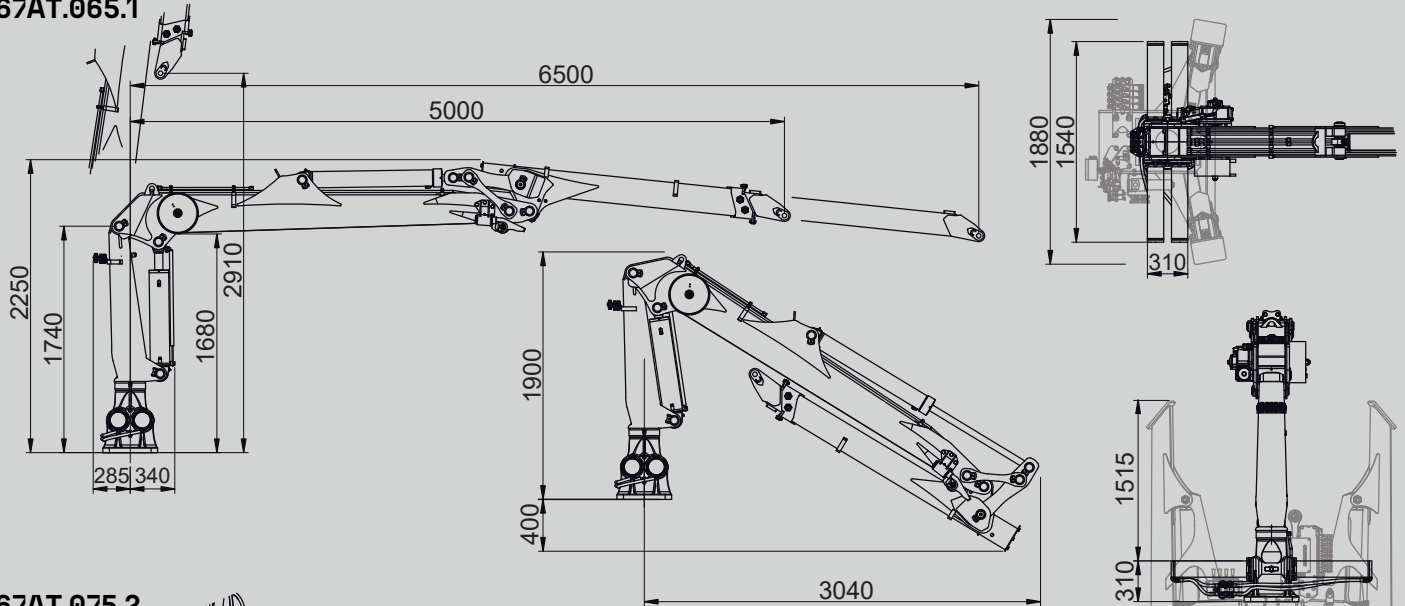

GRÚAS
HIDRÁULICAS

67AT

DIV.

FLORESTAL

GUERRA

DIMENSÕES

1.0

67AT.065.1

67AT.075.2

- 12 tornillos M24 8.8
- 12 parafusos M24 8.8
- 12 vis M24 8.8
- 12 screws M24 8.8

		67AT.065.1	67AT.075.2
CAPACIDADE MÁXIMA DE ELEVAÇÃO	[kNm]	63.3	60.8
MÁXIMO ALCANCE HIDRÁULICO	[m]	6.5	7.5
MOMENTO DE ROTAÇÃO	[kNm]	22.6	22.6
ÂNGULO DE ROTAÇÃO	[°]	427	427
PRESSÃO MÁXIMA DE TRABALHO	[bar]	210	210
CAUDAL MÁXIMO	[l/min]	70	70
PESO DA GRUA STANDARD	[Kg]	1310	1380

CARACTERÍSTICAS 3.0

- Construída segundo norma “DIN 15018” classe H1-B4.
- 4 cilindros de rotação e cremalheira dupla.
- Estabilizadores abatíveis hidráulicos para maior estabilidade.
- Sistema de rotação pinhão-cremalheira, em banho de óleo com rolamento axial.
- Estrutura decajada, imprimação de dois componentes e duas de-mão de pintura.
- Pré-instalação de controlo de acessório em ponta 4 funções.

OPÇÕES 4.0

- Guincho de arrasto.
- Distribuidor com caudal fixo ou variável.
- Comandos eléctricos com joysticks.
- Radiador óleo.

DIAGRAMA DE CARGAS 5.0

DIAGRAMA DE POSIÇÕES 6.0

GUERRA

Procurando unha melhora dos seus produtos as INDUSTRIAS GUERRA reservam-se o direito de introducir, sem pr vio aviso, as modificaciónes que considerarem necesarias. ED:042025