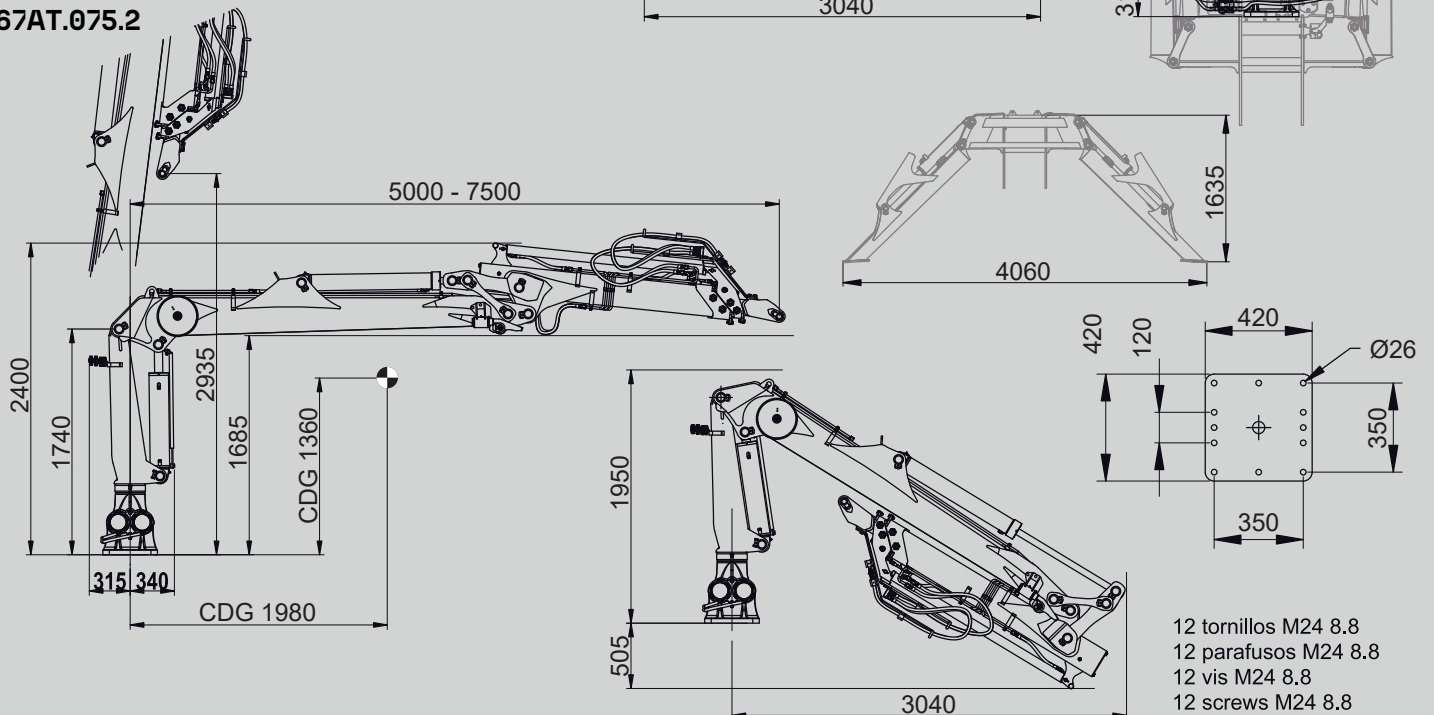

GRÚAS
HIDRÁULICAS

67AT

DIV.

FLORESTAL

GUERRA

DIMENSÕES

1.0

67AT.065.1

67AT.075.2

- 12 tornillos M24 8.8
- 12 parafusos M24 8.8
- 12 vis M24 8.8
- 12 screws M24 8.8

		67AT.065.1	67AT.075.2
CAPACIDADE MÁXIMA DE ELEVAÇÃO	[kNm]	63.3	60.8
MÁXIMO ALCANCE HIDRÁULICO	[m]	6.5	7.5
MOMENTO DE ROTAÇÃO	[kNm]	22.6	22.6
ÂNGULO DE ROTAÇÃO	[°]	427	427
PRESSÃO MÁXIMA DE TRABALHO	[bar]	210	210
CAUDAL MÁXIMO	[l/min]	70	70
PESO DA GRUA STANDARD	[Kg]	1310	1380

CARACTERÍSTICAS 3.0

- Construída segundo norma “DIN 15018” classe H1-B4.
- 4 cilindros de rotação e cremalheira dupla.
- Estabilizadores abatíveis hidráulicos para maior estabilidade.
- Sistema de rotação pinhão-cremalheira, em banho de óleo com rolamento axial.
- Estrutura decajada, imprimação de dois componentes e duas de-mão de pintura.
- Pré-instalação de controlo de acessório em ponta 4 funções.

OPÇÕES 4.0

- Guincho de arrasto.
- Distribuidor com caudal fixo ou variável.
- Comandos eléctricos com joysticks.
- Radiador óleo.

DIAGRAMA DE CARGAS 5.0

DIAGRAMA DE POSIÇÕES 6.0

GUERRA

Procurando unha melhora dos seus produtos as INDUSTRIAS GUERRA reservam-se o direito de introducir, sem pr vio aviso, as modificaciónes que considerarem necesarias. ED:042025