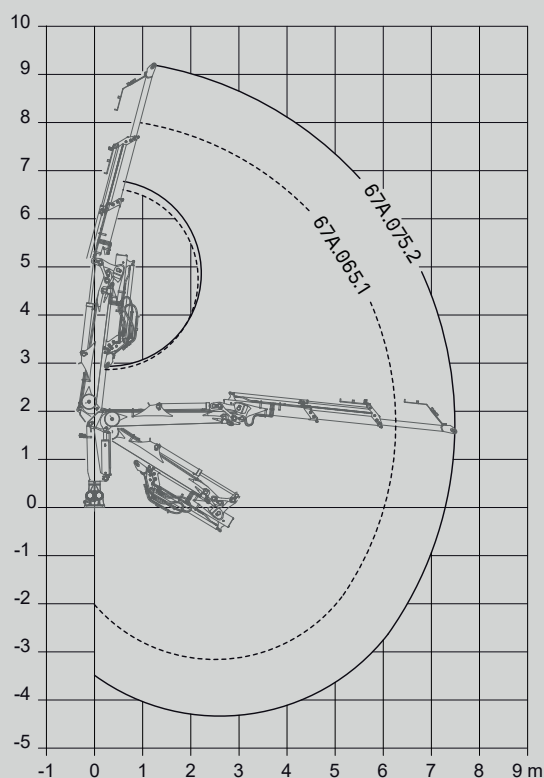

OPÇÕES 4.0

- Guincho de arrasto.
- Distribuidor com caudal fixo ou variável.
- Comandos eléctricos com joysticks.
- Radiador óleo.

DIAGRAMA DE CARGAS 5.0

DIAGRAMA DE POSIÇÕES 6.0

GUERRA

VILA DE CRUCES [PO] SPAIN	36590
IGUERRA.COM	