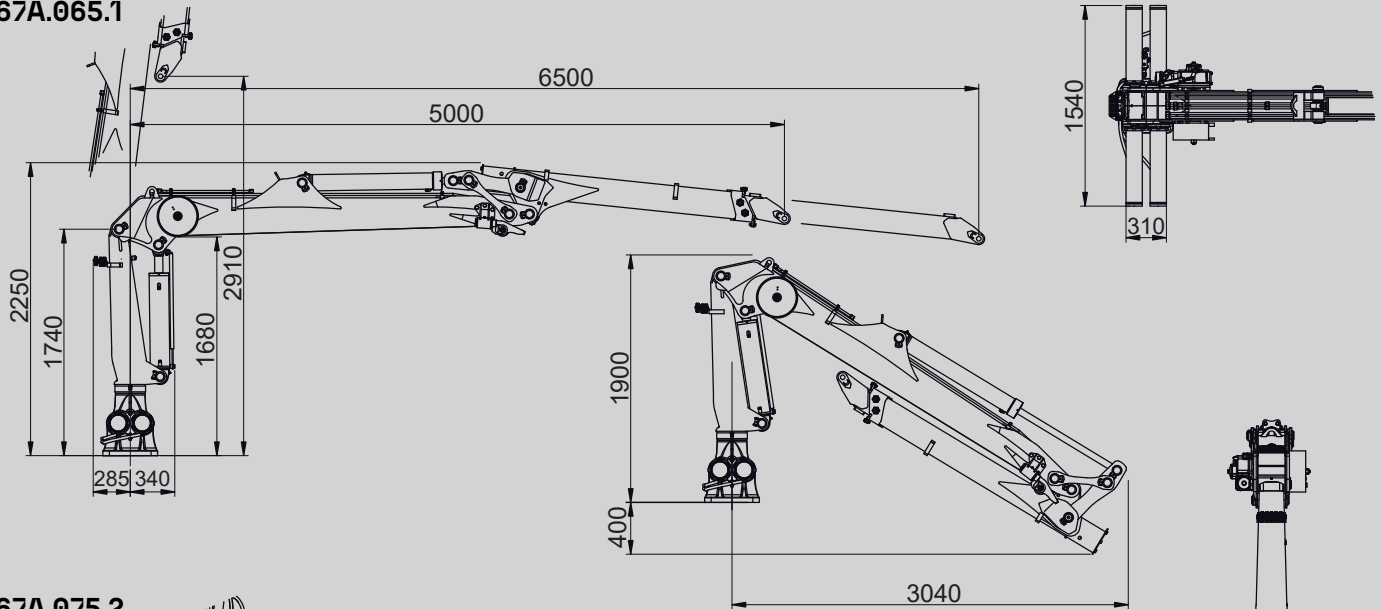

GRÚAS
HIDRÁULICAS

67A

DIV.

FLORESTAL

GUERRA

DIMENSÕES

1.0

67A.065.1

67A.075.2

		67A.065.1	67A.075.2
CAPACIDADE MÁXIMA DE ELEVAÇÃO	[kNm]	63.3	60.8
MÁXIMO ALCANCE HIDRÁULICO	[m]	6.5	7.5
MOMENTO DE ROTAÇÃO	[kNm]	22.6	22.6
ÂNGULO DE ROTAÇÃO	[°]	427	427
PRESSÃO MÁXIMA DE TRABALHO	[bar]	210	210
CAUDAL MÁXIMO	[l/min]	70	70
PESO DA GRUA STANDARD	[Kg]	1310	1380

CARACTERÍSTICAS 3.0

- Construída segundo norma “DIN 15018” classe H1-B4.
- 4 cilindros de rotação e cremalheira dupla.
- Sistema de rotação pinhão-cremalheira, em banho de óleo com rolamento axial.
- Estrutura decapada, imprimação de dois componentes e duas de-mão de pintura.
- Pré-instalação de controlo de acessório em ponta 4 funções.

OPÇÕES 4.0

- Guincho de arrasto.
- Distribuidor com caudal fixo ou variável.
- Comandos eléctricos com joysticks.
- Radiador óleo.

DIAGRAMA DE CARGAS 5.0

DIAGRAMA DE POSIÇÕES 6.0

GUERRA

VILA DE CRUCES [PO] SPAIN	36590
IGUERRA.COM	