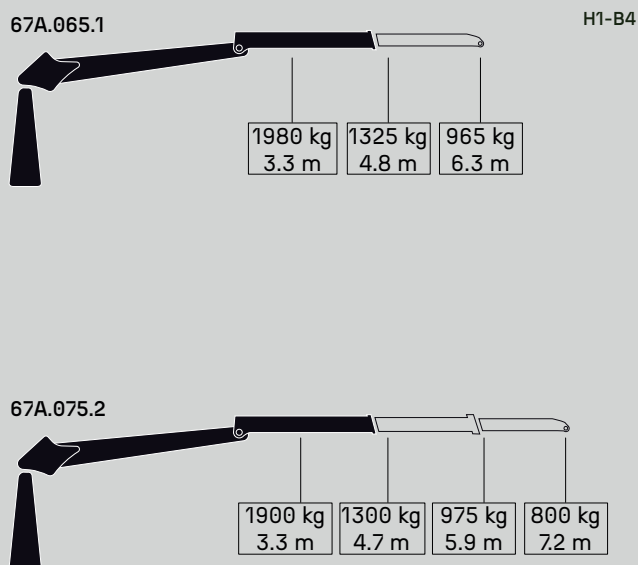

67A.075.2

		67A.065.1	67A.075.2
CAPACIDADE MÁXIMA DE ELEVAÇÃO	[kNm]	63.3	60.8
MÁXIMO ALCANCE HIDRÁULICO	[m]	6.5	7.5
MOMENTO DE ROTAÇÃO	[kNm]	22.6	22.6
ÂNGULO DE ROTAÇÃO	[°]	427	427
PRESSÃO MÁXIMA DE TRABALHO	[bar]	210	210
CAUDAL MÁXIMO	[l/min]	70	70
PESO DA GRUA STANDARD	[Kg]	1310	1380

OPÇÕES 4.0

- Guincho de arrasto.
- Distribuidor com caudal fixo ou variável.
- Comandos eléctricos com joysticks.
- Radiador óleo.

DIAGRAMA DE CARGAS 5.0

DIAGRAMA DE POSIÇÕES 6.0

GUERRA

VILA DE CRUCES [PO] SPAIN	36590
IGUERRA.COM	