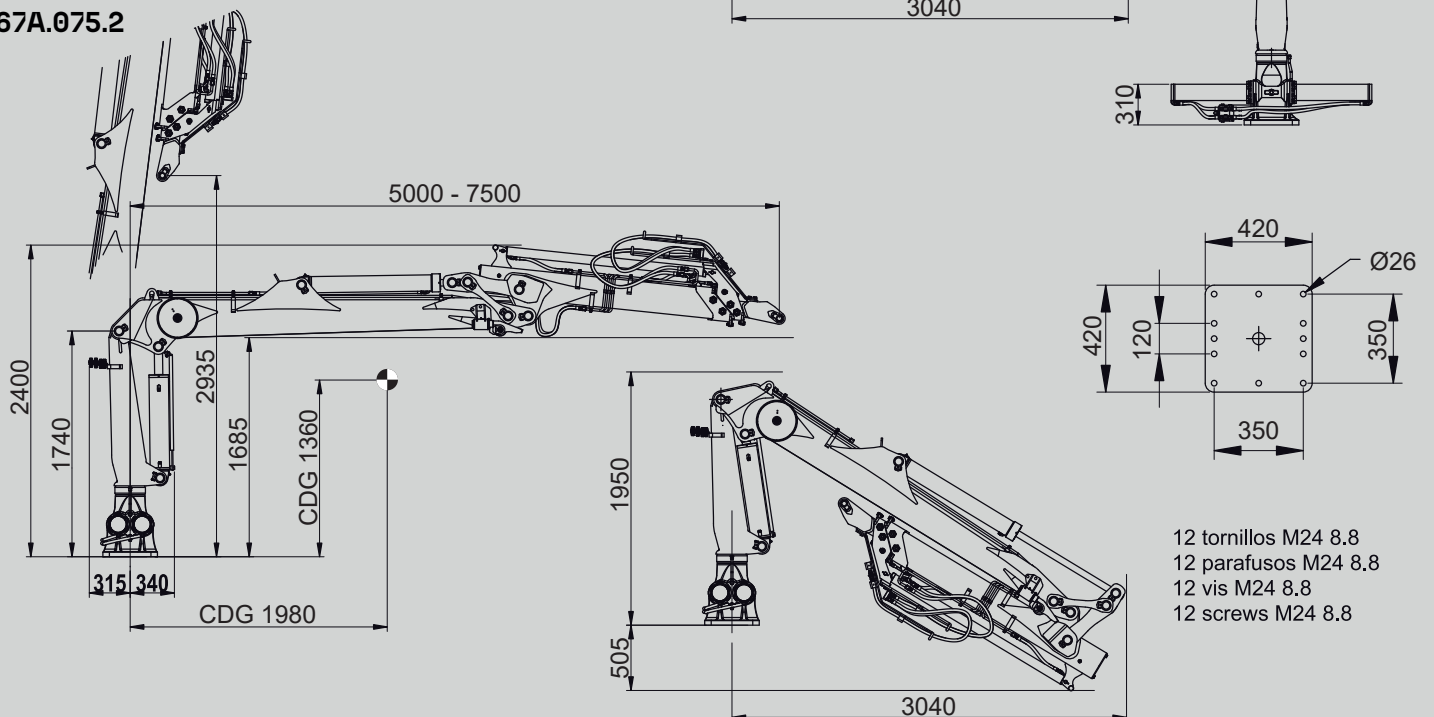

GRÚAS
HIDRÁULICAS

67A

DIV.

FLORESTAL

GUERRA

DIMENSÕES

1.0

67A.065.1

67A.075.2

		67A.065.1	67A.075.2
CAPACIDADE MÁXIMA DE ELEVAÇÃO	[kNm]	63.3	60.8
MÁXIMO ALCANCE HIDRÁULICO	[m]	6.5	7.5
MOMENTO DE ROTAÇÃO	[kNm]	22.6	22.6
ÂNGULO DE ROTAÇÃO	[°]	427	427
PRESSÃO MÁXIMA DE TRABALHO	[bar]	210	210
CAUDAL MÁXIMO	[l/min]	70	70
PESO DA GRUA STANDARD	[Kg]	1310	1380

CARACTERÍSTICAS 3.0

- Construída segundo norma “DIN 15018” classe H1-B4.
- 4 cilindros de rotação e cremalheira dupla.
- Sistema de rotação pinhão-cremalheira, em banho de óleo com rolamento axial.
- Estrutura decapada, imprimação de dois componentes e duas de-mão de pintura.
- Pré-instalação de controlo de acessório em ponta 4 funções.

OPÇÕES 4.0

- Guincho de arrasto.
- Distribuidor com caudal fixo ou variável.
- Comandos eléctricos com joysticks.
- Radiador óleo.

DIAGRAMA DE CARGAS 5.0

DIAGRAMA DE POSIÇÕES 6.0

GUERRA

VILA DE CRUCES [PO] SPAIN	36590
IGUERRA.COM	