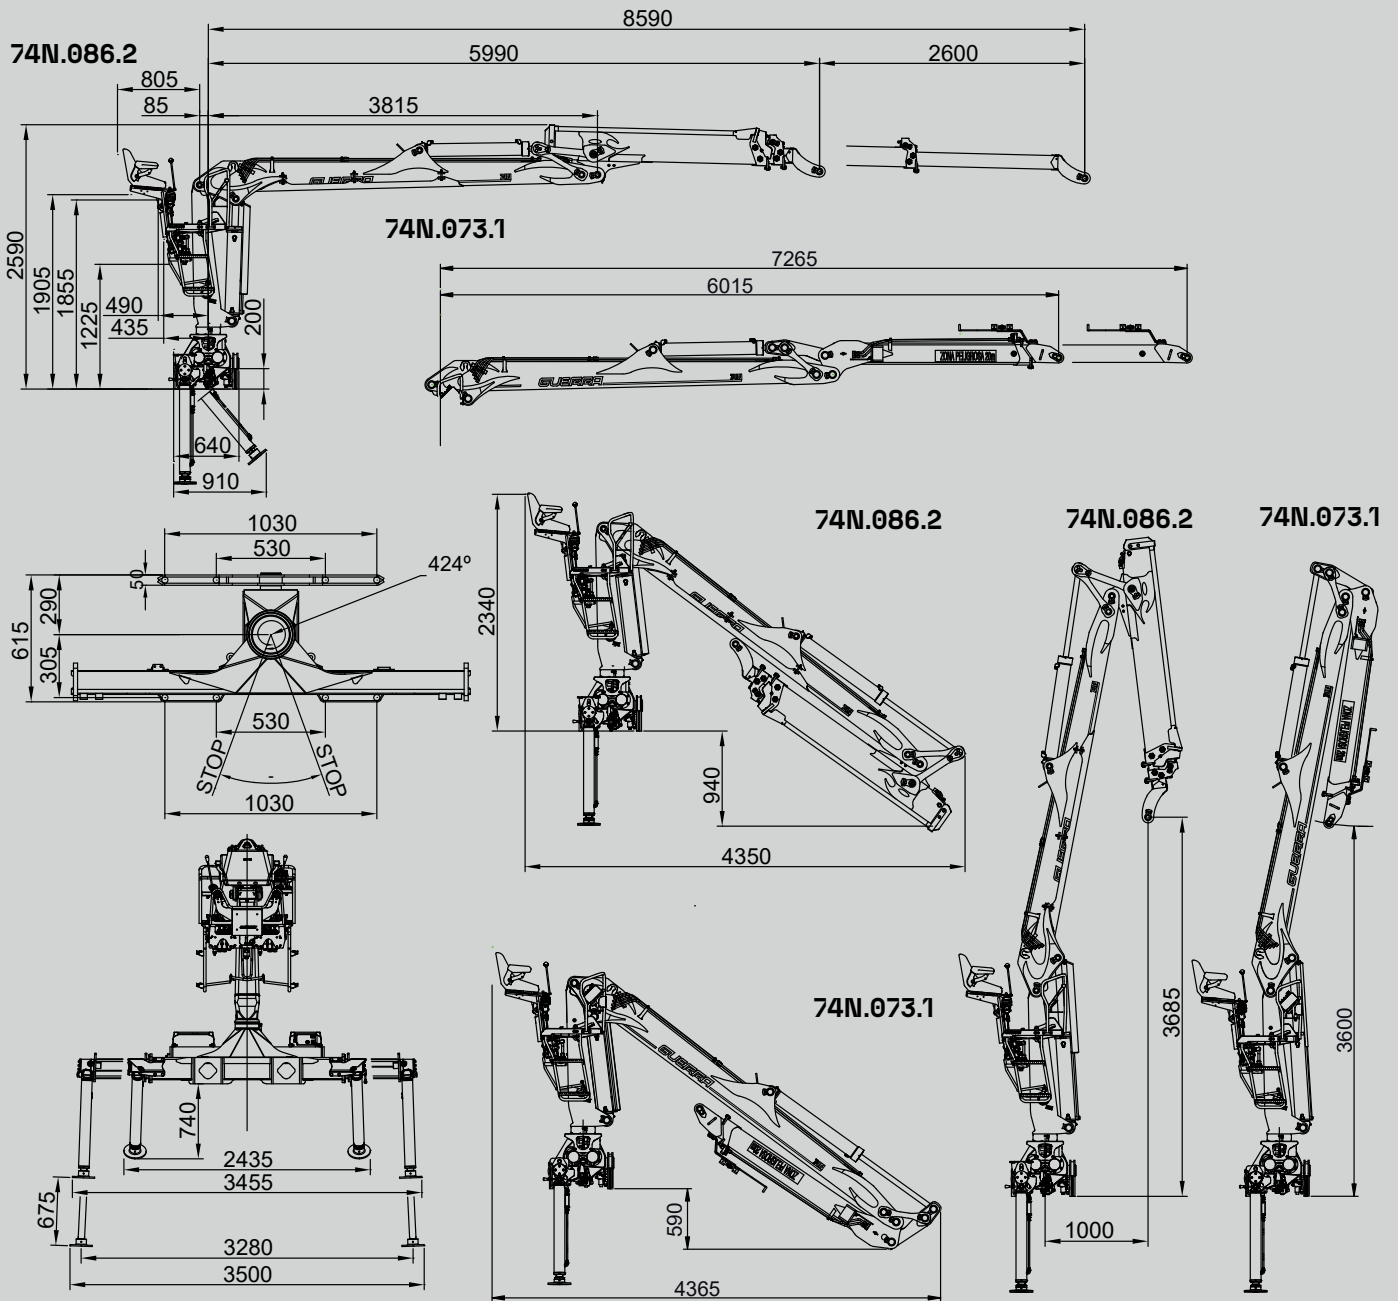

GRÚAS
HIDRÁULICAS

74N

DIV.

FLORESTAL

GUERRA

DIMENSÕES

1.0

		74N.073.1	74N.086.2
CAPACIDADE MÁXIMA DE ELEVAÇÃO	[kNm]	72.0	66.7
MÁXIMO ALCANCE HIDRÁULICO	[m]	7.26	8.59
MOMENTO DE ROTAÇÃO	[kNm]	17.7	17.7
ÂNGULO DE ROTAÇÃO	[°]	424	424
PRESSÃO MÁXIMA DE TRABALHO	[bar]	240	240
CAUDAL MÁXIMO	[l/min]	70/2x60	70/2x60
PESO DA GRUA STANDARD	[Kg]	1815	1955

CARACTERÍSTICAS

3.0

- Construída segundo norma “EN 12999” classe H1-B4.
- 4 cilindros de rotação e cremalheira dupla.
- Sistema de rotação pinhão-cremalheira, em banho de óleo com rolamento axial.
- Novo posto de comando, ergonómico, de fácil acesso.
- Estabilizadores, extensíveis hidráulicos e giratórios manuais.
- Pré-instalação de controlo de acessório em ponta 4 funções.

OPÇÕES

4.0

- Distribuidor com caudal fixo ou variável.
- Estabilizadores giratórios hidráulicos.
- Estabilizadores guiados com mais resistência.
- Radiador óleo.
- Jogo de luzes.

DIAGRAMA DE CARGAS

5.0

DIAGRAMA DE POSIÇÕES