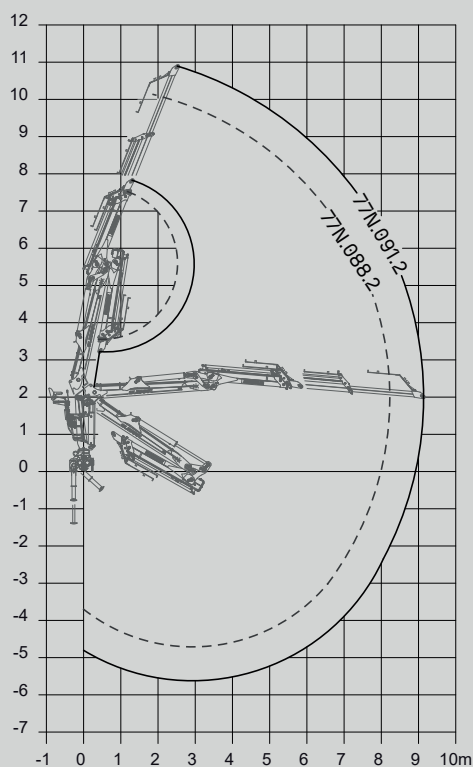

DIAGRAMA DE POSIÇÕES

6.0