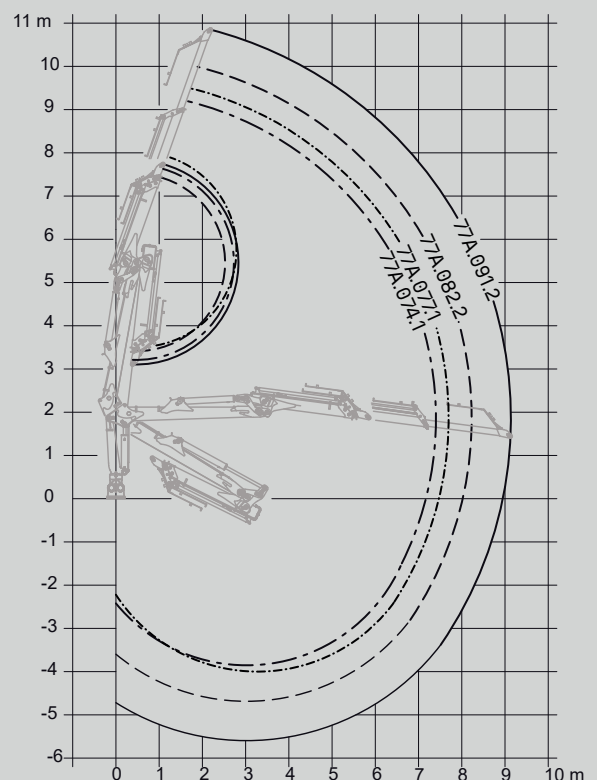

GRÚAS
HIDRÁULICAS

77A

DIV.

FORESTAL

GUERRA

DIMENSIONES

1.0

		77A.074.1	77A.077.1	77A.082.2	77A.091.2
CAPACIDAD MÁXIMA DE ELEVACIÓN	[kNm]	69.8	66.3	68.9	66.2
MÁXIMO ALCANCE HIDRÁULICO	[m]	7.4	7.7	8.2	9.1
MOMENTO DE GIRO BRUTO	[kNm]	25.8	25.8	25.8	25.8
ÁNGULO DE GIRO	[°]	415	415	415	415
PRESIÓN MÁXIMA DE TRABAJO	[bar]	220	220	220	220
CAUDAL MÁXIMO	[l/min]	80/150	80/150	80/150	80/150
PESO DE LA GRÚA ESTÁNDAR	[Kg]	1550	1625	1650	1700

CARACTERÍSTICAS

3.0

- Diseñado según norma “EN 12999” clase H1-B4.
- 4 cilindros de giro y doble cremallera.
- Sistema de giro piñón-cremallera en baño de aceite con rodamiento axial.
- Estructura granallada, imprimación de dos componentes y dos capas de pintura.
- Preinstalación para accesorios en punta (4 funciones).

OPCIONES

4.0

- Cabrestante de arrastre.
- Distribuidor de caudal fijo o variable.
- Mandos eléctricos con joystick.
- Enfriador de aceite.

DIAGRAMA DE CARGAS

5.0

DIAGRAMA DE POSICIONES

6.0

GUERRA