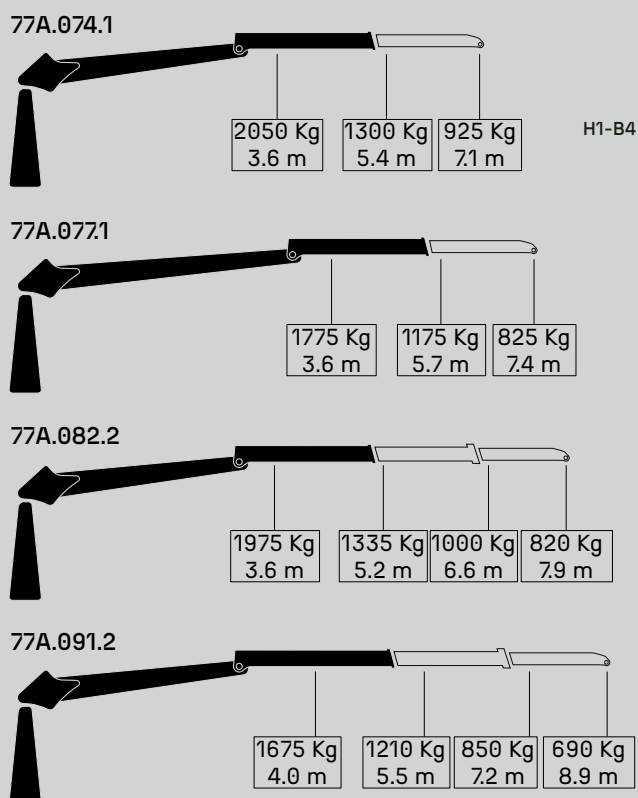

GRÚAS
HIDRÁULICAS

77A

DIV.

FLORESTAL

GUERRA

DIMENSÕES

1.0

		77A.074.1	77A.077.1	77A.082.2	77A.091.2
CAPACIDADE MÁXIMA DE ELEVAÇÃO	[kNm]	69.8	66.3	68.9	66.2
MÁXIMO ALCANCE HIDRÁULICO	[m]	7.4	7.7	8.2	9.1
MOMENTO DE ROTAÇÃO	[kNm]	25.8	25.8	25.8	25.8
ÂNGULO DE ROTAÇÃO	[°]	415	415	415	415
PRESSÃO MÁXIMA DE TRABALHO	[bar]	220	220	220	220
CAUDAL MÁXIMO	[l/min]	80/150	80/150	80/150	80/150
PESO DA GRUA STANDARD	[Kg]	1550	1625	1650	1700

OPÇÕES 4.0

- Guincho de arrasto.
- Distribuidor com caudal fixo ou variável.
- Comandos eléctricos com joysticks.
- Radiador óleo.

DIAGRAMA DE CARGAS 5.0

DIAGRAMA DE POSIÇÕES 6.0

GUERRA

Procurando unha melhora dos seus produtos as INDUSTRIAS GUERRA reservam-se o dereito de introducir, sem pr v o aviso, as modificaciónes que considerarem necesarias. ED:052025