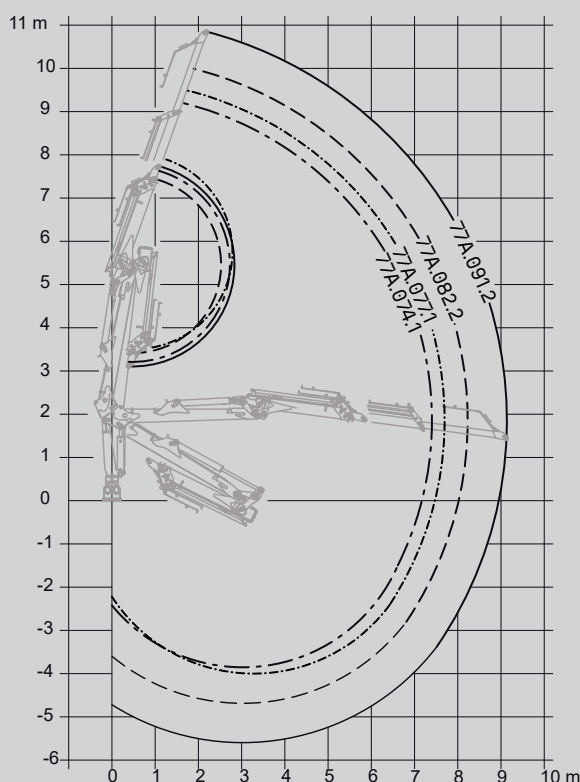

GRÚAS
HIDRÁULICAS

77A

DIV.

FLORESTAL

GUERRA

DIMENSÕES

1.0

		77A.074.1	77A.077.1	77A.082.2	77A.091.2
CAPACIDADE MÁXIMA DE ELEVAÇÃO	[kNm]	69.8	66.3	68.9	66.2
MÁXIMO ALCANCE HIDRÁULICO	[m]	7.4	7.7	8.2	9.1
MOMENTO DE ROTAÇÃO	[kNm]	25.8	25.8	25.8	25.8
ÂNGULO DE ROTAÇÃO	[°]	415	415	415	415
PRESSÃO MÁXIMA DE TRABALHO	[bar]	220	220	220	220
CAUDAL MÁXIMO	[l/min]	80/150	80/150	80/150	80/150
PESO DA GRUA STANDARD	[Kg]	1550	1625	1650	1700

OPÇÕES 4.0

- Guincho de arrasto.
- Distribuidor com caudal fixo ou variável.
- Comandos eléctricos com joysticks.
- Radiador óleo.

DIAGRAMA DE CARGAS 5.0

DIAGRAMA DE POSIÇÕES 6.0

GUERRA

Procurando unha melhora dos seus produtos as INDUSTRIAS GUERRA reservam-se o dereito de introducir, sem pr v o aviso, as modificaciónes que considerarem necesarias. ED:052025