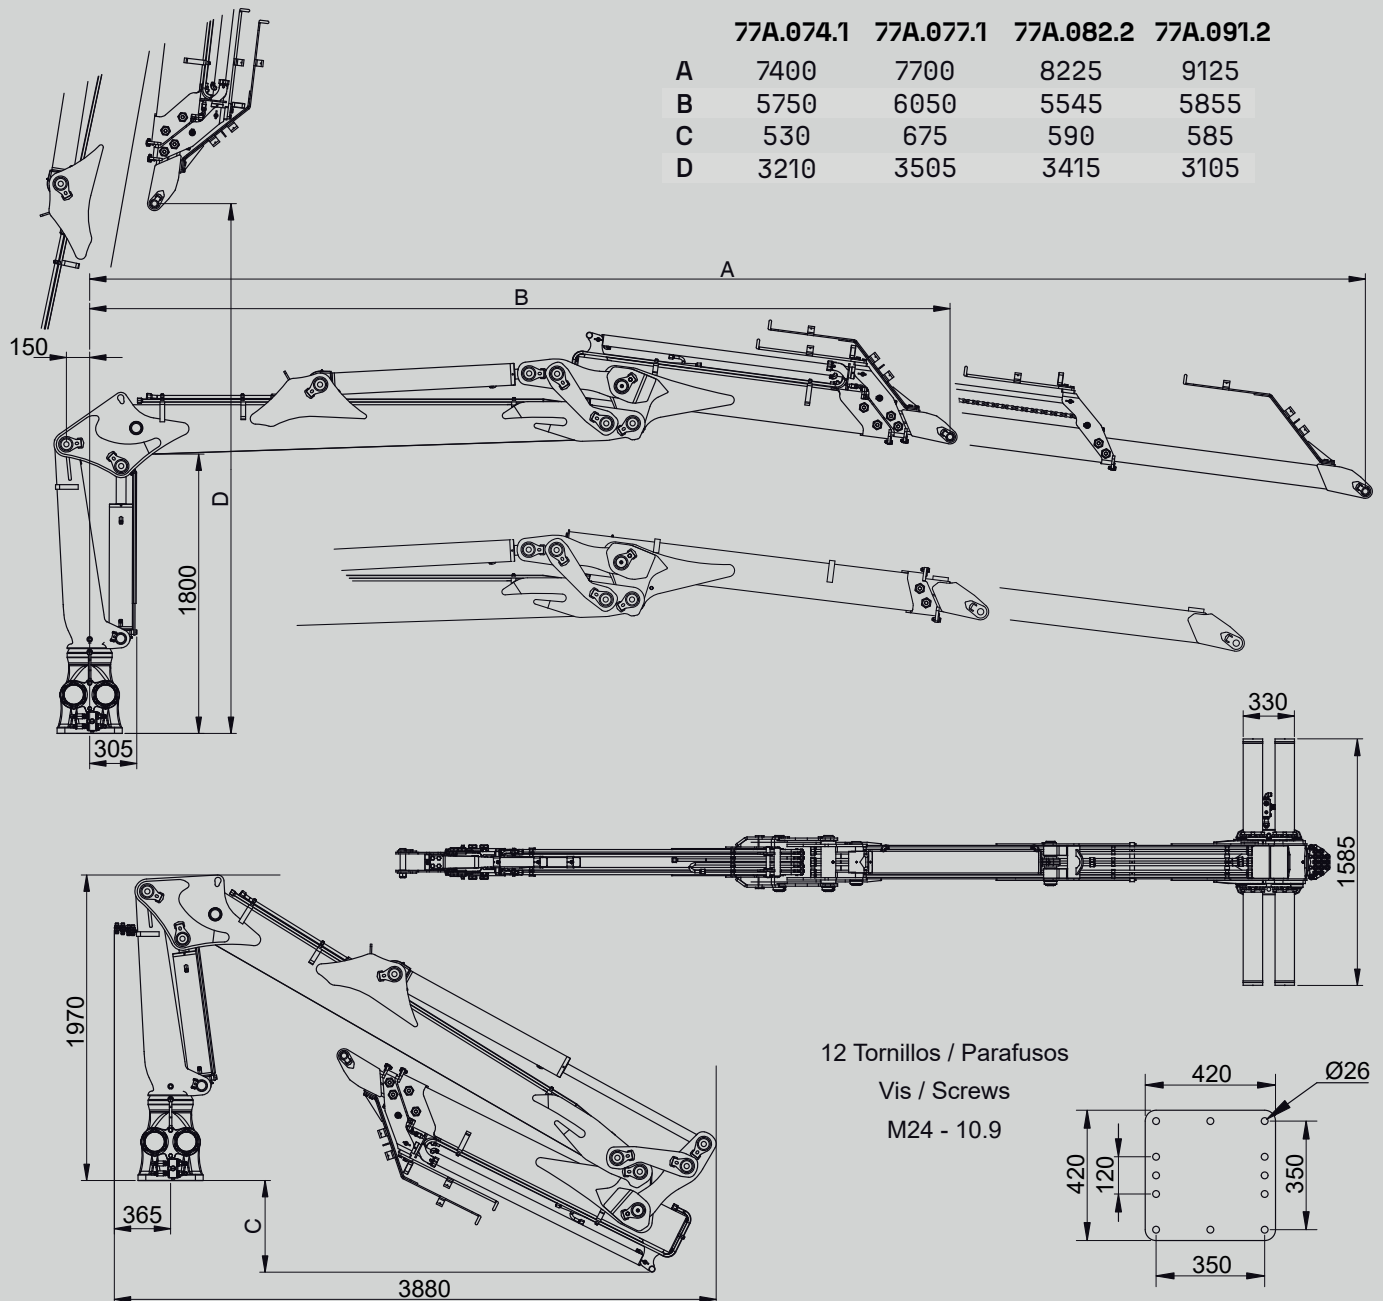

GRÚAS
HIDRÁULICAS

77A

DIV.

FLORESTAL

GUERRA

DIMENSÕES

1.0

		77A.074.1	77A.077.1	77A.082.2	77A.091.2
CAPACIDADE MÁXIMA DE ELEVAÇÃO	[kNm]	69.8	66.3	68.9	66.2
MÁXIMO ALCANCE HIDRÁULICO	[m]	7.4	7.7	8.2	9.1
MOMENTO DE ROTAÇÃO	[kNm]	25.8	25.8	25.8	25.8
ÂNGULO DE ROTAÇÃO	[°]	415	415	415	415
PRESSÃO MÁXIMA DE TRABALHO	[bar]	220	220	220	220
CAUDAL MÁXIMO	[l/min]	80/150	80/150	80/150	80/150
PESO DA GRUA STANDARD	[Kg]	1550	1625	1650	1700

CARACTERÍSTICAS 3.0

- Construída segundo norma “EN 12999” classe H1-B4.
- 4 cilindros de rotação e cremalheira dupla.
- Sistema de rotação pinhão-cremalheira, em banho de óleo com rolamento axial.
- Estrutura decapada, imprimação de dois componentes e duas de-mão de pintura.
- Pré-instalação de controlo de acessório em ponta 4 funções.

OPÇÕES 4.0

- Guincho de arrasto.
- Distribuidor com caudal fixo ou variável.
- Comandos eléctricos com joysticks.
- Radiador óleo.

DIAGRAMA DE CARGAS 5.0

DIAGRAMA DE POSIÇÕES 6.0

GUERRA

Procurando unha melhora dos seus produtos as INDUSTRIAS GUERRA reservam-se o dereito de introducir, sem pr v o aviso, as modificaciónes que considerarem necesarias. ED:052025