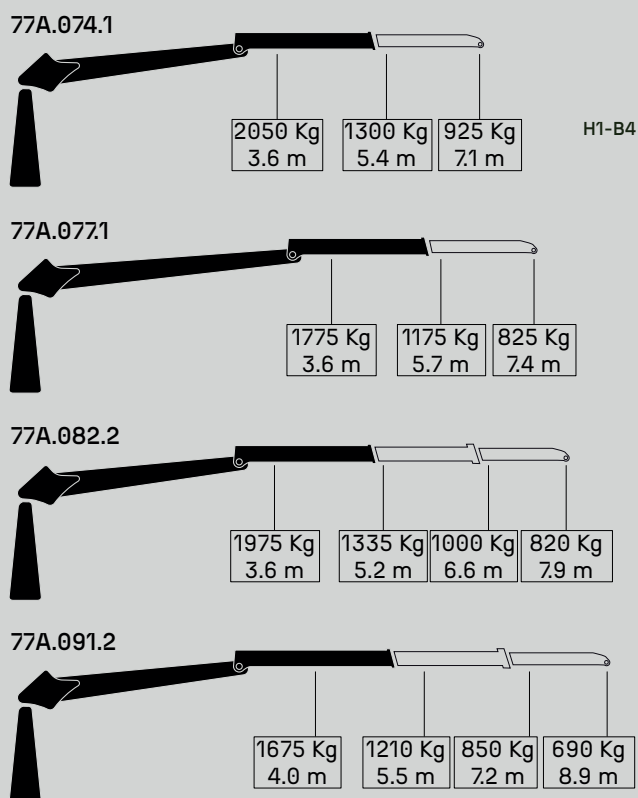

GRÚAS
HIDRÁULICAS

77A

DIV.

FORESTAL

GUERRA

DIMENSIONES

1.0

		77A.074.1	77A.077.1	77A.082.2	77A.091.2
CAPACIDAD MÁXIMA DE ELEVACIÓN	[kNm]	69.8	66.3	68.9	66.2
MÁXIMO ALCANCE HIDRÁULICO	[m]	7.4	7.7	8.2	9.1
MOMENTO DE GIRO BRUTO	[kNm]	25.8	25.8	25.8	25.8
ÁNGULO DE GIRO	[°]	415	415	415	415
PRESIÓN MÁXIMA DE TRABAJO	[bar]	220	220	220	220
CAUDAL MÁXIMO	[l/min]	80/150	80/150	80/150	80/150
PESO DE LA GRÚA ESTÁNDAR	[Kg]	1550	1625	1650	1700

OPCIONES

4.0

- Cabrestante de arrastre.
- Distribuidor de caudal fijo o variable.
- Mandos eléctricos con joystick.
- Enfriador de aceite.

DIAGRAMA DE CARGAS

5.0

DIAGRAMA DE POSICIONES

6.0

GUERRA