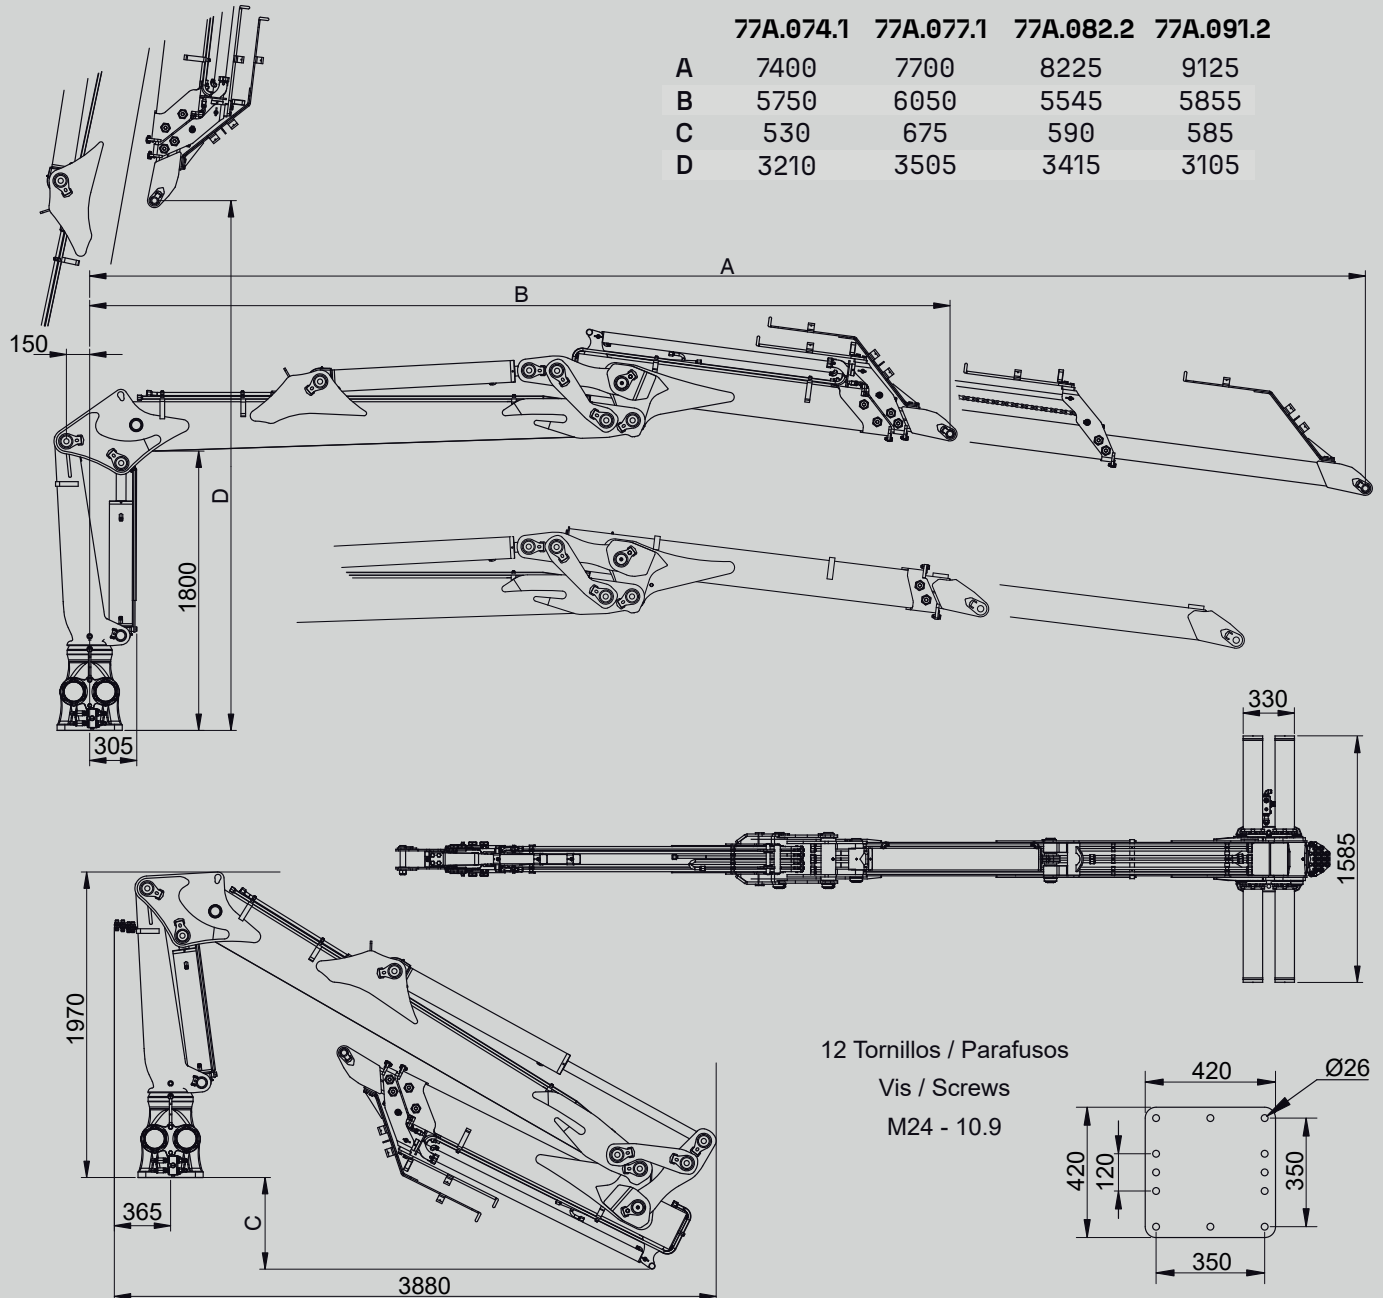

GRÚAS
HIDRÁULICAS

77A

DIV.

FORESTAL

GUERRA

DIMENSIONES

1.0

		77A.074.1	77A.077.1	77A.082.2	77A.091.2
CAPACIDAD MÁXIMA DE ELEVACIÓN	[kNm]	69.8	66.3	68.9	66.2
MÁXIMO ALCANCE HIDRÁULICO	[m]	7.4	7.7	8.2	9.1
MOMENTO DE GIRO BRUTO	[kNm]	25.8	25.8	25.8	25.8
ÁNGULO DE GIRO	[°]	415	415	415	415
PRESIÓN MÁXIMA DE TRABAJO	[bar]	220	220	220	220
CAUDAL MÁXIMO	[l/min]	80/150	80/150	80/150	80/150
PESO DE LA GRÚA ESTÁNDAR	[Kg]	1550	1625	1650	1700

CARACTERÍSTICAS

3.0

- Diseñado según norma “EN 12999” clase H1-B4.
- 4 cilindros de giro y doble cremallera.
- Sistema de giro piñón-cremallera en baño de aceite con rodamiento axial.
- Estructura granallada, imprimación de dos componentes y dos capas de pintura.
- Preinstalación para accesorios en punta (4 funciones).

OPCIONES

4.0

- Cabrestante de arrastre.
- Distribuidor de caudal fijo o variable.
- Mandos eléctricos con joystick.
- Enfriador de aceite.

DIAGRAMA DE CARGAS

5.0

DIAGRAMA DE POSICIONES

6.0

GUERRA