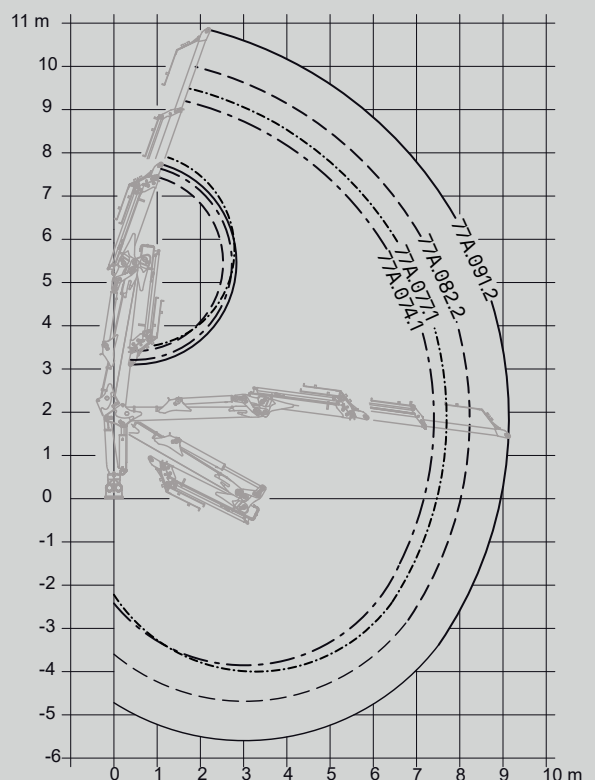

GRÚAS
HIDRÁULICAS

77A

DIV.

FORESTAL

GUERRA

DIMENSIONES

1.0

		77A.074.1	77A.077.1	77A.082.2	77A.091.2
CAPACIDAD MÁXIMA DE ELEVACIÓN	[kNm]	69.8	66.3	68.9	66.2
MÁXIMO ALCANCE HIDRÁULICO	[m]	7.4	7.7	8.2	9.1
MOMENTO DE GIRO BRUTO	[kNm]	25.8	25.8	25.8	25.8
ÁNGULO DE GIRO	[°]	415	415	415	415
PRESIÓN MÁXIMA DE TRABAJO	[bar]	220	220	220	220
CAUDAL MÁXIMO	[l/min]	80/150	80/150	80/150	80/150
PESO DE LA GRÚA ESTÁNDAR	[Kg]	1550	1625	1650	1700

CARACTERÍSTICAS

3.0

- Diseñado según norma “EN 12999” clase H1-B4.
- 4 cilindros de giro y doble cremallera.
- Sistema de giro piñón-cremallera en baño de aceite con rodamiento axial.
- Estructura granallada, imprimación de dos componentes y dos capas de pintura.
- Preinstalación para accesorios en punta (4 funciones).

OPCIONES

4.0

- Cabrestante de arrastre.
- Distribuidor de caudal fijo o variable.
- Mandos eléctricos con joystick.
- Enfriador de aceite.

DIAGRAMA DE CARGAS

5.0

DIAGRAMA DE POSICIONES

6.0

GUERRA