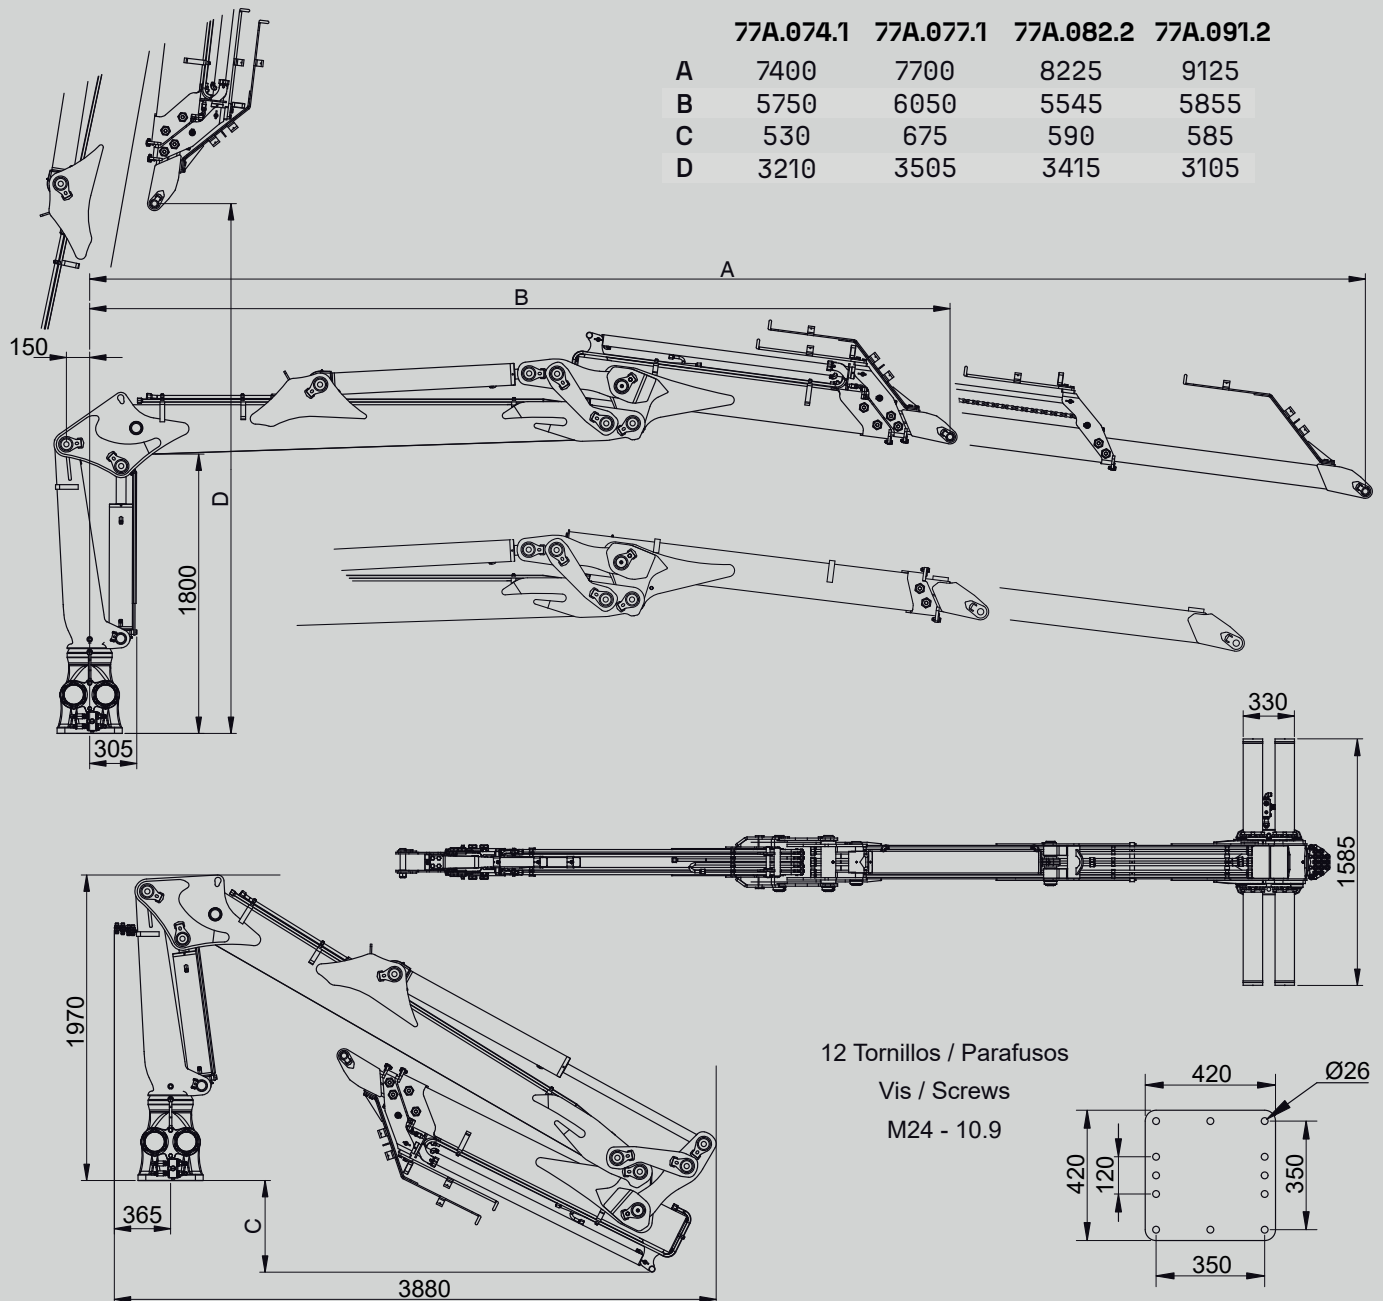

## DIMENSÕES

1.0

		77A.074.1	77A.077.1	77A.082.2	77A.091.2
CAPACIDADE MÁXIMA DE ELEVAÇÃO	[kNm]	69.8	66.3	68.9	66.2
MÁXIMO ALCANCE HIDRÁULICO	[m]	7.4	7.7	8.2	9.1
MOMENTO DE ROTAÇÃO	[kNm]	25.8	25.8	25.8	25.8
ÂNGULO DE ROTAÇÃO	[°]	415	415	415	415
PRESSÃO MÁXIMA DE TRABALHO	[bar]	220	220	220	220
CAUDAL MÁXIMO	[l/min]	80/150	80/150	80/150	80/150
PESO DA GRUA STANDARD	[Kg]	1550	1625	1650	1700