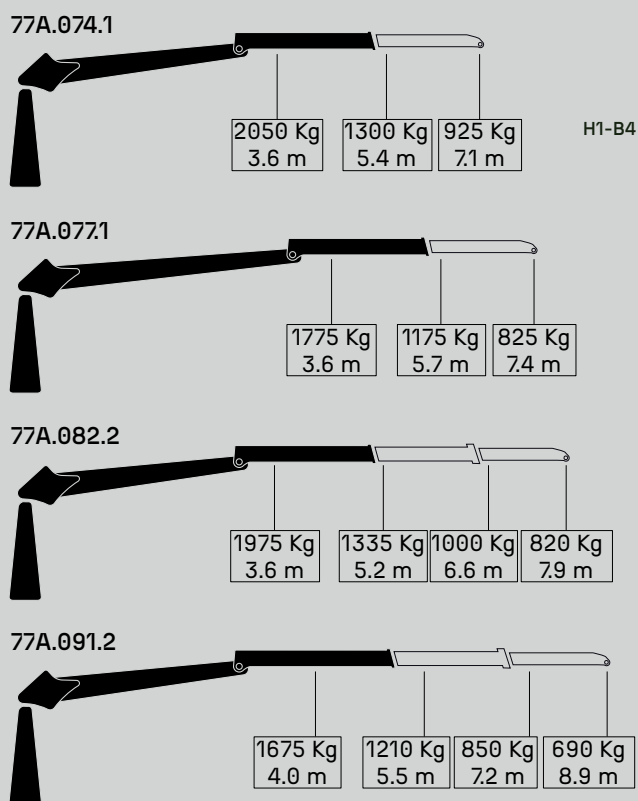

77A.074.1	77A.077.1	77A.082.2	77A.091.2
CAPACIDADE MÁXIMA DE ELEVAÇÃO	[kNm]	69.8	66.3	68.9	66.2
MÁXIMO ALCANCE HIDRÁULICO	[m]	7.4	7.7	8.2	9.1
MOMENTO DE ROTAÇÃO	[kNm]	25.8	25.8	25.8	25.8
ÂNGULO DE ROTAÇÃO	[°]	415	415	415	415
PRESSÃO MÁXIMA DE TRABALHO	[bar]	220	220	220	220
CAUDAL MÁXIMO	[l/min]	80/150	80/150	80/150	80/150
PESO DA GRUA STANDARD	[Kg]	1550	1625	1650	1700

CARACTERÍSTICAS 3.0

- Construída segundo norma “EN 12999” classe H1-B4.
- 4 cilindros de rotação e cremalheira dupla.
- Sistema de rotação pinhão-cremalheira, em banho de óleo com rolamento axial.
- Estrutura decapada, imprimação de dois componentes e duas de-mão de pintura.
- Pré-instalação de controlo de acessório em ponta 4 funções.

OPÇÕES 4.0

- Guincho de arrasto.
- Distribuidor com caudal fixo ou variável.
- Comandos eléctricos com joysticks.
- Radiador óleo.

DIAGRAMA DE CARGAS 5.0