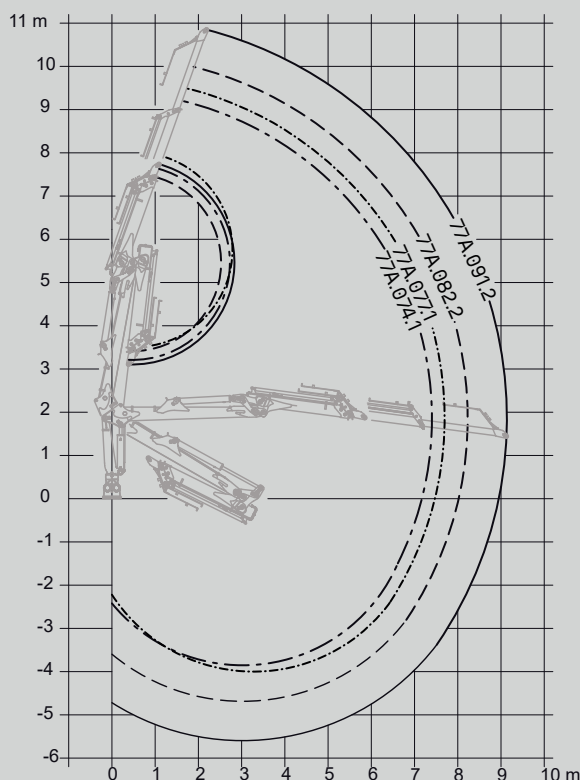

DIAGRAMA DE POSIÇÕES 6.0