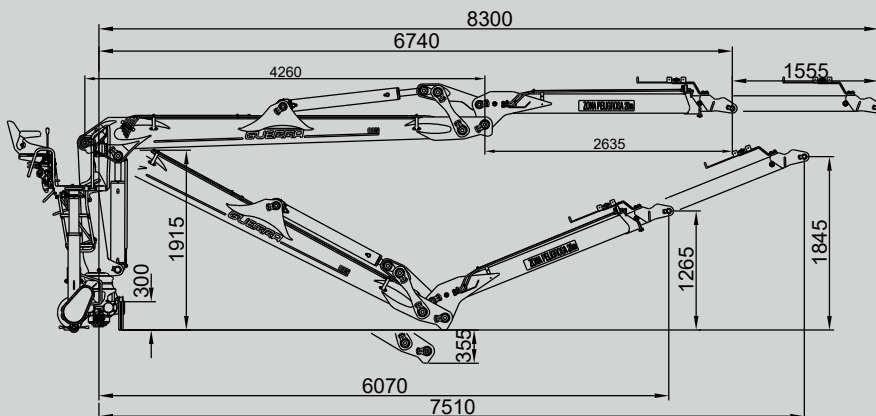

## GUERRA

**DIMENSIONES**

1.0

**83N.077.1**

\* opcional columna alta,  
optional, higher king post  
+150 mm **81ND**

**83N.082.1**

		83N.077.1	83N.082.1
CAPACIDAD MÁXIMA DE ELEVACIÓN	[kNm]	82.3	76.4
MÁXIMO ALCANCE HIDRÁULICO	[m]	7.7	8.3
MOMENTO DE GIRO BRUTO	[kNm]	20.0	20.0
ÁNGULO DE GIRO	[°]	421	421
PRESIÓN MÁXIMA DE TRABAJO	[bar]	240	240
CAUDAL MÁXIMO	[l/min]	80/2x60	80/2x60
PESO DE LA GRÚA ESTÁNDAR	[Kg]	1975	2158

**CARACTERÍSTICAS 3.0**

- Diseñado según norma “EN 12999” clase H1-B4.
- 4 cilindros de giro y doble cremallera.
- Sistema de giro piñón-cremallera en baño de aceite con rodamiento de rodillos oscilante.
- Nuevo puesto de mando ergonómico de fácil acceso
- Gatos estabilizadores, extensibles hidráulicos y giratorios manuales.
- Preinstalación para accesorios en punta (4 funciones).