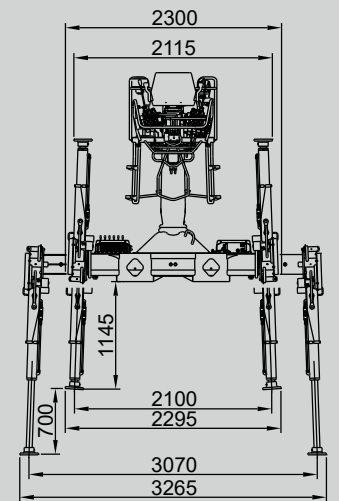

## GUERRA

**DIMENSIONES**

1.0

**83N.077.1**

\* opcional columna alta,  
optional, higher king post  
+150 mm **81ND**

**83N.082.1**

		83N.077.1	83N.082.1
CAPACIDAD MÁXIMA DE ELEVACIÓN	[kNm]	82.3	76.4
MÁXIMO ALCANCE HIDRÁULICO	[m]	7.7	8.3
MOMENTO DE GIRO BRUTO	[kNm]	20.0	20.0
ÁNGULO DE GIRO	[°]	421	421
PRESIÓN MÁXIMA DE TRABAJO	[bar]	240	240
CAUDAL MÁXIMO	[l/min]	80/2x60	80/2x60
PESO DE LA GRÚA ESTÁNDAR	[Kg]	1975	2158