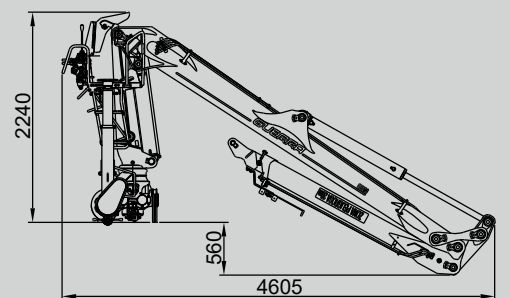

## GUERRA

**DIMENSIONES**

1.0

**83N.077.1**

\* opcional columna alta,  
optional, higher king post  
+150 mm **81ND**

**83N.082.1**

		83N.077.1	83N.082.1
CAPACIDAD MÁXIMA DE ELEVACIÓN	[kNm]	82.3	76.4
MÁXIMO ALCANCE HIDRÁULICO	[m]	7.7	8.3
MOMENTO DE GIRO BRUTO	[kNm]	20.0	20.0
ÁNGULO DE GIRO	[°]	421	421
PRESIÓN MÁXIMA DE TRABAJO	[bar]	240	240
CAUDAL MÁXIMO	[l/min]	80/2x60	80/2x60
PESO DE LA GRÚA ESTÁNDAR	[Kg]	1975	2158

**CARACTERÍSTICAS 3.0**

- Diseñado según norma “EN 12999” clase H1-B4.
- 4 cilindros de giro y doble cremallera.
- Sistema de giro piñón-cremallera en baño de aceite con rodamiento de rodillos oscilante.
- Nuevo puesto de mando ergonómico de fácil acceso
- Gatos estabilizadores, extensibles hidráulicos y giratorios manuales.
- Preinstalación para accesorios en punta (4 funciones).