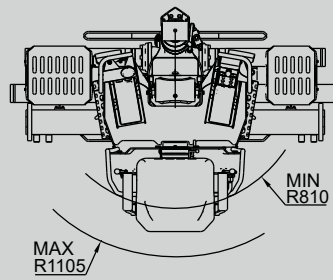

## GUERRA

**DIMENSIONES**

1.0

**83N.077.1**

\* opcional columna alta,  
optional, higher king post  
+150 mm **81ND**

**83N.082.1**

		83N.077.1	83N.082.1
CAPACIDAD MÁXIMA DE ELEVACIÓN	[kNm]	82.3	76.4
MÁXIMO ALCANCE HIDRÁULICO	[m]	7.7	8.3
MOMENTO DE GIRO BRUTO	[kNm]	20.0	20.0
ÁNGULO DE GIRO	[°]	421	421
PRESIÓN MÁXIMA DE TRABAJO	[bar]	240	240
CAUDAL MÁXIMO	[l/min]	80/2x60	80/2x60
PESO DE LA GRÚA ESTÁNDAR	[Kg]	1975	2158