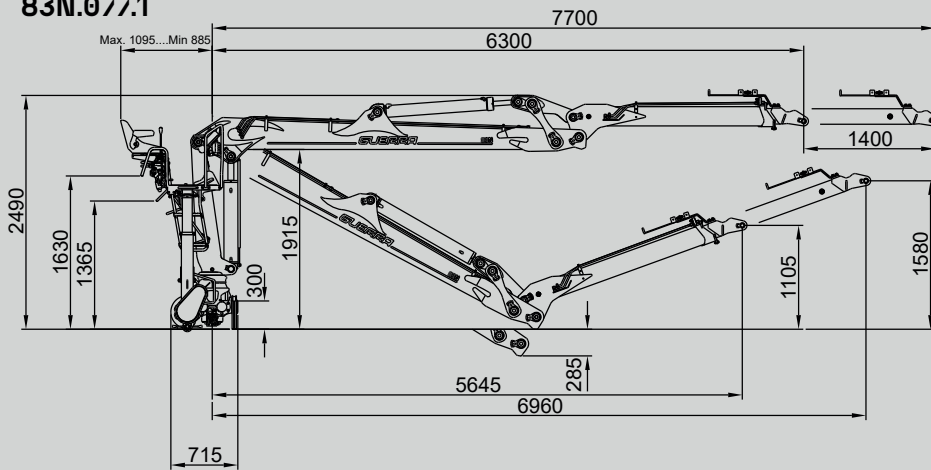

## GUERRA

**DIMENSIONES**

1.0

**83N.077.1**

\* opcional columna alta,  
optional, higher king post  
+150 mm **81ND**

**83N.082.1**

		83N.077.1	83N.082.1
CAPACIDAD MÁXIMA DE ELEVACIÓN	[kNm]	82.3	76.4
MÁXIMO ALCANCE HIDRÁULICO	[m]	7.7	8.3
MOMENTO DE GIRO BRUTO	[kNm]	20.0	20.0
ÁNGULO DE GIRO	[°]	421	421
PRESIÓN MÁXIMA DE TRABAJO	[bar]	240	240
CAUDAL MÁXIMO	[l/min]	80/2x60	80/2x60
PESO DE LA GRÚA ESTÁNDAR	[Kg]	1975	2158

**CARACTERÍSTICAS 3.0**

- Diseñado según norma “EN 12999” clase H1-B4.
- 4 cilindros de giro y doble cremallera.
- Sistema de giro piñón-cremallera en baño de aceite con rodamiento de rodillos oscilante.
- Nuevo puesto de mando ergonómico de fácil acceso
- Gatos estabilizadores, extensibles hidráulicos y giratorios manuales.
- Preinstalación para accesorios en punta (4 funciones).