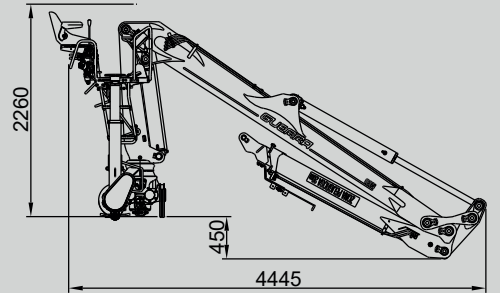

## GUERRA

**DIMENSIONES**

1.0

**83N.077.1**

\* opcional columna alta,  
optional, higher king post  
+150 mm **81ND**

**83N.082.1**

		83N.077.1	83N.082.1
CAPACIDAD MÁXIMA DE ELEVACIÓN	[kNm]	82.3	76.4
MÁXIMO ALCANCE HIDRÁULICO	[m]	7.7	8.3
MOMENTO DE GIRO BRUTO	[kNm]	20.0	20.0
ÁNGULO DE GIRO	[°]	421	421
PRESIÓN MÁXIMA DE TRABAJO	[bar]	240	240
CAUDAL MÁXIMO	[l/min]	80/2x60	80/2x60
PESO DE LA GRÚA ESTÁNDAR	[Kg]	1975	2158

**CARACTERÍSTICAS 3.0**

- Diseñado según norma “EN 12999” clase H1-B4.
- 4 cilindros de giro y doble cremallera.
- Sistema de giro piñón-cremallera en baño de aceite con rodamiento de rodillos oscilante.
- Nuevo puesto de mando ergonómico de fácil acceso
- Gatos estabilizadores, extensibles hidráulicos y giratorios manuales.
- Preinstalación para accesorios en punta (4 funciones).