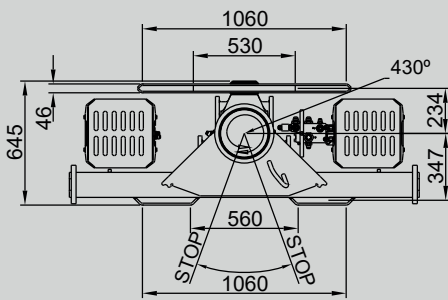

## GUERRA

**DIMENSIONES**

1.0

**83N.077.1**

\* opcional columna alta,  
optional, higher king post  
+150 mm **81ND**

**83N.082.1**

		83N.077.1	83N.082.1
CAPACIDAD MÁXIMA DE ELEVACIÓN	[kNm]	82.3	76.4
MÁXIMO ALCANCE HIDRÁULICO	[m]	7.7	8.3
MOMENTO DE GIRO BRUTO	[kNm]	20.0	20.0
ÁNGULO DE GIRO	[°]	421	421
PRESIÓN MÁXIMA DE TRABAJO	[bar]	240	240
CAUDAL MÁXIMO	[l/min]	80/2x60	80/2x60
PESO DE LA GRÚA ESTÁNDAR	[Kg]	1975	2158