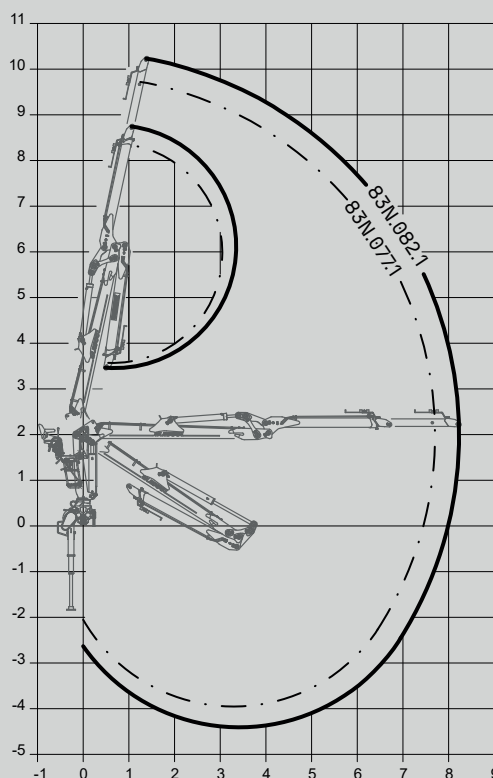

DIAGRAMA DE POSICIONES 6.0