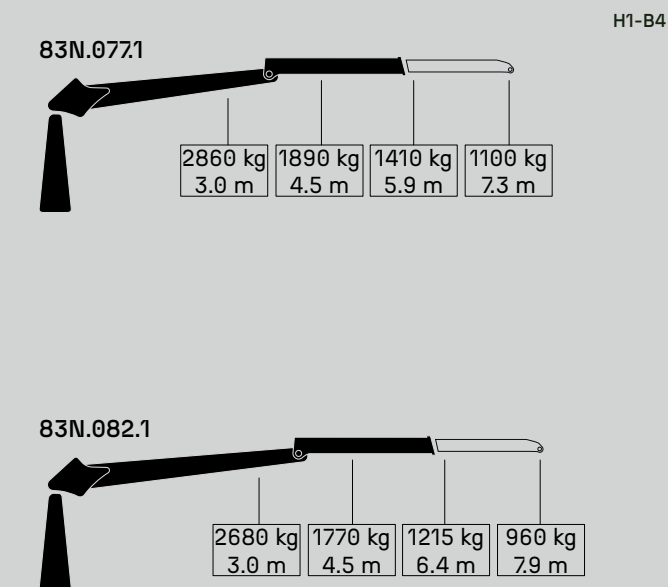

83N.077.1	83N.082.1
CAPACIDAD MÁXIMA DE ELEVACIÓN	[kNm]	82.3	76.4
MÁXIMO ALCANCE HIDRÁULICO	[m]	7.7	8.3
MOMENTO DE GIRO BRUTO	[kNm]	20.0	20.0
ÁNGULO DE GIRO	[°]	421	421
PRESIÓN MÁXIMA DE TRABAJO	[bar]	240	240
CAUDAL MÁXIMO	[l/min]	80/2x60	80/2x60
PESO DE LA GRÚA ESTÁNDAR	[Kg]	1975	2158

CARACTERÍSTICAS 3.0

- Diseñado según norma “EN 12999” clase H1-B4.
- 4 cilindros de giro y doble cremallera.
- Sistema de giro piñón-cremallera en baño de aceite con rodamiento de rodillos oscilante.
- Nuevo puesto de mando ergonómico de fácil acceso
- Gatos estabilizadores, extensibles hidráulicos y giratorios manuales.
- Preinstalación para accesorios en punta (4 funciones).

OPCIONES 4.0

- Distribuidor de caudal fijo o variable.
- Gatos giratorios hidráulicos.
- Gatos guiados de mayor resistencia.
- Enfriador de aceite.
- Conjunto de faros.

DIAGRAMA DE CARGAS 5.0