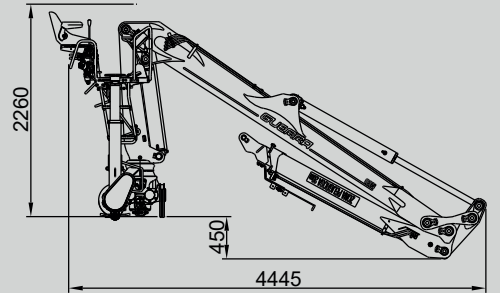

GRÚAS
HIDRÁULICAS

83N

DIV.

FLORESTAL

GUERRA

DIMENSÕES

1.0

83N.077.1

* opcional columna alta,
optional, higher king post
+150 mm **81ND**

83N.082.1

		83N.077.1	83N.082.1
CAPACIDADE MÁXIMA DE ELEVAÇÃO	[kNm]	82.3	76.4
MÁXIMO ALCANCE HIDRÁULICO	[m]	7.7	8.3
MOMENTO DE ROTAÇÃO	[kNm]	20.0	20.0
ÂNGULO DE ROTAÇÃO	[°]	421	421
PRESSÃO MÁXIMA DE TRABALHO	[bar]	240	240
CAUDAL MÁXIMO	[l/min]	80/2x60	80/2x60
PESO DA GRUA STANDARD	[Kg]	1975	2158

CARACTERÍSTICAS

3.0

- Construída segundo norma “EN 12999” classe H1-B4.
- 4 cilindros de rotação e cremalheira dupla.
- Sistema de rotação pinhão-cremalheira, em banho de óleo com rolamento de rolos oscilante.
- Novo posto de comando, ergonómico, de fácil acesso.
- Estabilizadores, extensíveis hidráulicos e giratórios manuais.
- Pré-instalação de controlo de acessório em ponta 4 funções.