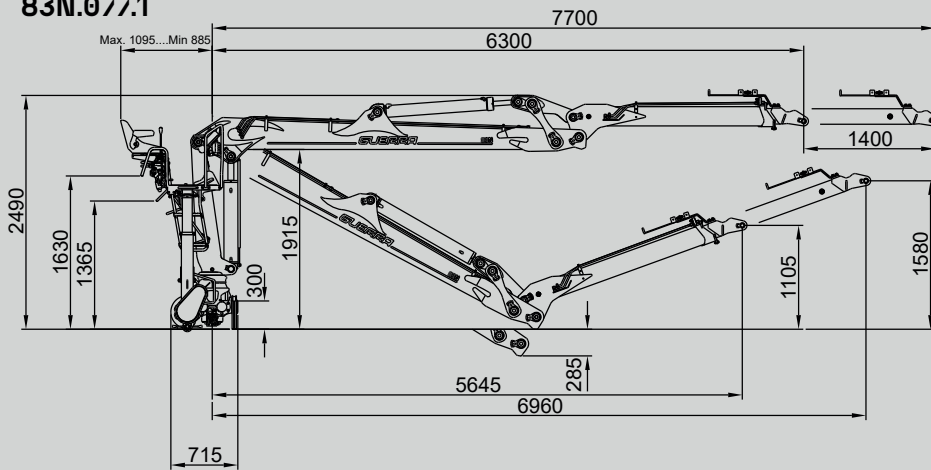

GRÚAS
HIDRÁULICAS

83N

DIV.

FLORESTAL

GUERRA

DIMENSÕES

1.0

83N.077.1

* opcional columna alta,
optional, higher king post
+150 mm **81ND**

83N.082.1

		83N.077.1	83N.082.1
CAPACIDADE MÁXIMA DE ELEVAÇÃO	[kNm]	82.3	76.4
MÁXIMO ALCANCE HIDRÁULICO	[m]	7.7	8.3
MOMENTO DE ROTAÇÃO	[kNm]	20.0	20.0
ÂNGULO DE ROTAÇÃO	[°]	421	421
PRESSÃO MÁXIMA DE TRABALHO	[bar]	240	240
CAUDAL MÁXIMO	[l/min]	80/2x60	80/2x60
PESO DA GRUA STANDARD	[Kg]	1975	2158

CARACTERÍSTICAS

3.0

- Construída segundo norma “EN 12999” classe H1-B4.
- 4 cilindros de rotação e cremalheira dupla.
- Sistema de rotação pinhão-cremalheira, em banho de óleo com rolamento de rolos oscilante.
- Novo posto de comando, ergonómico, de fácil acesso.
- Estabilizadores, extensíveis hidráulicos e giratórios manuais.
- Pré-instalação de controlo de acessório em ponta 4 funções.