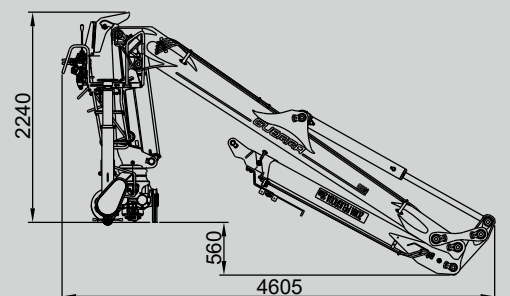

GRÚAS
HIDRÁULICAS

83N

DIV.

FLORESTAL

GUERRA

DIMENSÕES

1.0

83N.077.1

* opcional columna alta,
optional, higher king post
+150 mm **81ND**

83N.082.1

		83N.077.1	83N.082.1
CAPACIDADE MÁXIMA DE ELEVAÇÃO	[kNm]	82.3	76.4
MÁXIMO ALCANCE HIDRÁULICO	[m]	7.7	8.3
MOMENTO DE ROTAÇÃO	[kNm]	20.0	20.0
ÂNGULO DE ROTAÇÃO	[°]	421	421
PRESSÃO MÁXIMA DE TRABALHO	[bar]	240	240
CAUDAL MÁXIMO	[l/min]	80/2x60	80/2x60
PESO DA GRUA STANDARD	[Kg]	1975	2158

CARACTERÍSTICAS

3.0

- Construída segundo norma “EN 12999” classe H1-B4.
- 4 cilindros de rotação e cremalheira dupla.
- Sistema de rotação pinhão-cremalheira, em banho de óleo com rolamento de rolos oscilante.
- Novo posto de comando, ergonómico, de fácil acesso.
- Estabilizadores, extensíveis hidráulicos e giratórios manuais.
- Pré-instalação de controlo de acessório em ponta 4 funções.