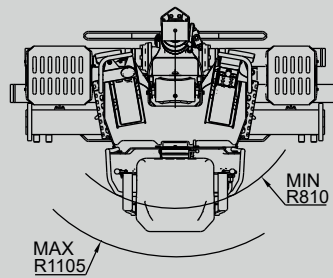

GRÚAS
HIDRÁULICAS

83N

DIV.

FLORESTAL

GUERRA

DIMENSÕES

1.0

83N.077.1

* opcional columna alta,
optional, higher king post
+150 mm **81ND**

83N.082.1

		83N.077.1	83N.082.1
CAPACIDADE MÁXIMA DE ELEVAÇÃO	[kNm]	82.3	76.4
MÁXIMO ALCANCE HIDRÁULICO	[m]	7.7	8.3
MOMENTO DE ROTAÇÃO	[kNm]	20.0	20.0
ÂNGULO DE ROTAÇÃO	[°]	421	421
PRESSÃO MÁXIMA DE TRABALHO	[bar]	240	240
CAUDAL MÁXIMO	[l/min]	80/2x60	80/2x60
PESO DA GRUA STANDARD	[Kg]	1975	2158