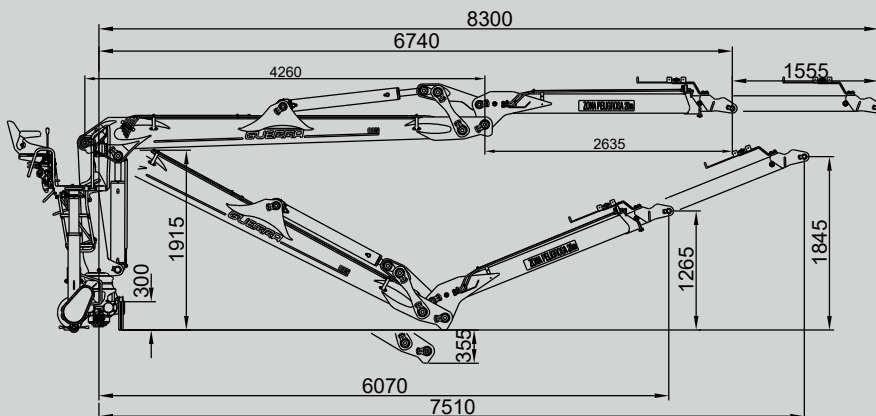

GRÚAS
HIDRÁULICAS

83N

DIV.

FLORESTAL

GUERRA

DIMENSÕES

1.0

83N.077.1

* opcional columna alta,
optional, higher king post
+150 mm **81ND**

83N.082.1

		83N.077.1	83N.082.1
CAPACIDADE MÁXIMA DE ELEVAÇÃO	[kNm]	82.3	76.4
MÁXIMO ALCANCE HIDRÁULICO	[m]	7.7	8.3
MOMENTO DE ROTAÇÃO	[kNm]	20.0	20.0
ÂNGULO DE ROTAÇÃO	[°]	421	421
PRESSÃO MÁXIMA DE TRABALHO	[bar]	240	240
CAUDAL MÁXIMO	[l/min]	80/2x60	80/2x60
PESO DA GRUA STANDARD	[Kg]	1975	2158

CARACTERÍSTICAS

3.0

- Construída segundo norma “EN 12999” classe H1-B4.
- 4 cilindros de rotação e cremalheira dupla.
- Sistema de rotação pinhão-cremalheira, em banho de óleo com rolamento de rolos oscilante.
- Novo posto de comando, ergonómico, de fácil acesso.
- Estabilizadores, extensíveis hidráulicos e giratórios manuais.
- Pré-instalação de controlo de acessório em ponta 4 funções.