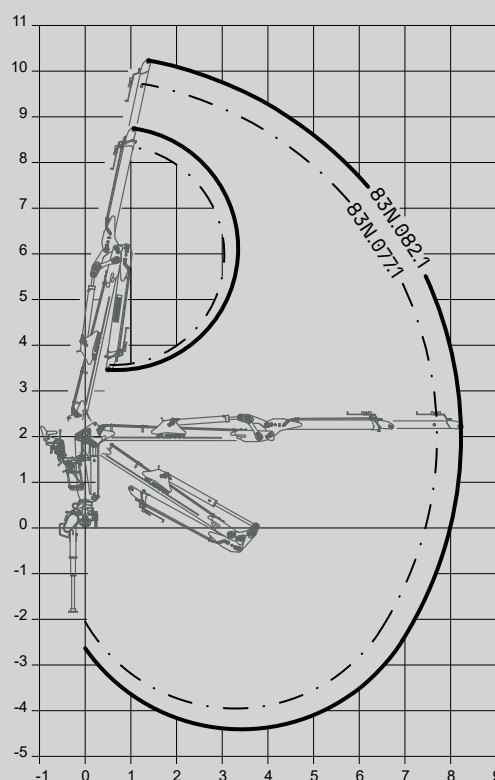

DIAGRAMA DE POSIÇÕES

6.0