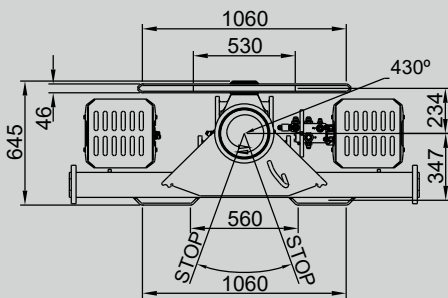

GRÚAS
HIDRÁULICAS

83N

DIV.

FLORESTAL

GUERRA

DIMENSÕES

1.0

83N.077.1

* opcional columna alta,
optional, higher king post
+150 mm **81ND**

83N.082.1

		83N.077.1	83N.082.1
CAPACIDADE MÁXIMA DE ELEVAÇÃO	[kNm]	82.3	76.4
MÁXIMO ALCANCE HIDRÁULICO	[m]	7.7	8.3
MOMENTO DE ROTAÇÃO	[kNm]	20.0	20.0
ÂNGULO DE ROTAÇÃO	[°]	421	421
PRESSÃO MÁXIMA DE TRABALHO	[bar]	240	240
CAUDAL MÁXIMO	[l/min]	80/2x60	80/2x60
PESO DA GRUA STANDARD	[Kg]	1975	2158