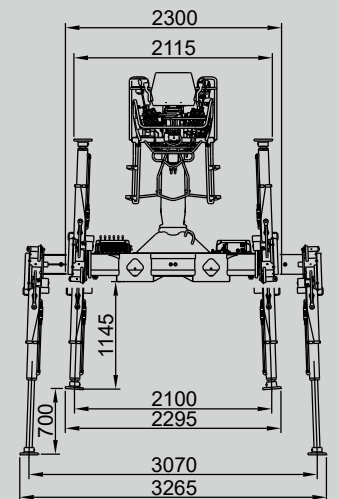

GRÚAS
HIDRÁULICAS

83N

DIV.

FLORESTAL

GUERRA

DIMENSÕES

1.0

83N.077.1

* opcional columna alta,
optional, higher king post
+150 mm **81ND**

83N.082.1

		83N.077.1	83N.082.1
CAPACIDADE MÁXIMA DE ELEVAÇÃO	[kNm]	82.3	76.4
MÁXIMO ALCANCE HIDRÁULICO	[m]	7.7	8.3
MOMENTO DE ROTAÇÃO	[kNm]	20.0	20.0
ÂNGULO DE ROTAÇÃO	[°]	421	421
PRESSÃO MÁXIMA DE TRABALHO	[bar]	240	240
CAUDAL MÁXIMO	[l/min]	80/2x60	80/2x60
PESO DA GRUA STANDARD	[Kg]	1975	2158

CARACTERÍSTICAS

3.0

- Construída segundo norma “EN 12999” classe H1-B4.
- 4 cilindros de rotação e cremalheira dupla.
- Sistema de rotação pinhão-cremalheira, em banho de óleo com rolamento de rolos oscilante.
- Novo posto de comando, ergonómico, de fácil acesso.
- Estabilizadores, extensíveis hidráulicos e giratórios manuais.
- Pré-instalação de controlo de acessório em ponta 4 funções.