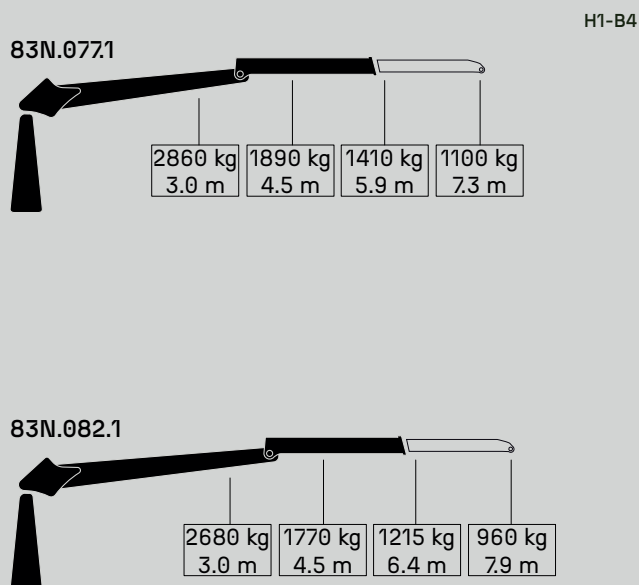

* opcional columna alta,
optional, higher king post
+150 mm **81ND**

83N.082.1

		83N.077.1	83N.082.1
CAPACIDADE MÁXIMA DE ELEVAÇÃO	[kNm]	82.3	76.4
MÁXIMO ALCANCE HIDRÁULICO	[m]	7.7	8.3
MOMENTO DE ROTAÇÃO	[kNm]	20.0	20.0
ÂNGULO DE ROTAÇÃO	[°]	421	421
PRESSÃO MÁXIMA DE TRABALHO	[bar]	240	240
CAUDAL MÁXIMO	[l/min]	80/2x60	80/2x60
PESO DA GRUA STANDARD	[Kg]	1975	2158

OPÇÕES

4.0

- Distribuidor com caudal fixo ou variável.
- Estabilizadores giratórios hidráulicos.
- Estabilizadores guiados com mais resistência.
- Radiador óleo.
- Jogo de luzes.

DIAGRAMA DE CARGAS

5.0

DIAGRAMA DE POSIÇÕES