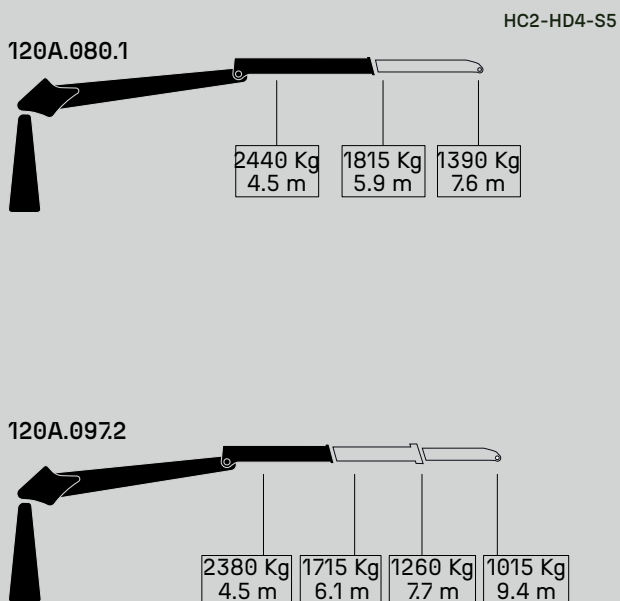

120A.080.1	120A.097.2
CAPACIDADE MÁXIMA DE ELEVAÇÃO	[kNm]	106	103.2
MÁXIMO ALCANCE HIDRÁULICO	[m]	7.88	9.70
MOMENTO DE ROTAÇÃO	[kNm]	40.8	40.8
ÂNGULO DE ROTAÇÃO	[°]	400	400
PRESSÃO MÁXIMA DE TRABALHO	[bar]	240	240
CAUDAL MÁXIMO	[l/min]	150	150
PESO DA GRUA STANDARD	[Kg]	2045	2165

CARACTERÍSTICAS 3.0

- Construída segundo norma “EN 12999” classe HC2-HD4-S5.
- 4 cilindros de rotação e cremalheira dupla.
- Sistema de rotação pinhão-cremalheira, em banho de óleo com rolamento axial.
- Estrutura decapada, imprimação de dois componentes e duas de-mão de pintura.
- Protetor em cilindro e braço de elevação.
- Tubos de articulação protegidos.
- Pré-instalação de controlo de acessório em ponta 4 funções.

OPÇÕES 4.0

- Distribuidor com caudal fixo ou variável.
- Comandos eléctricos com joysticks.
- Radiador óleo.
- Jogo de luces.

DIAGRAMA DE CARGAS 5.0