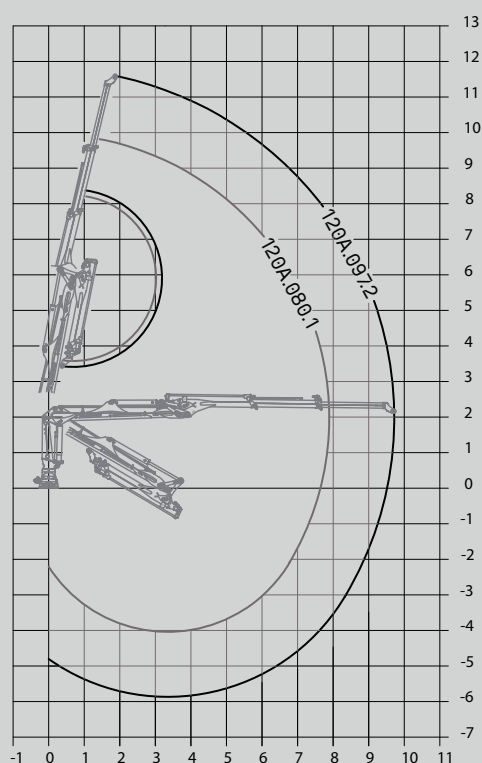

DIAGRAMA DE POSIÇÕES 6.0