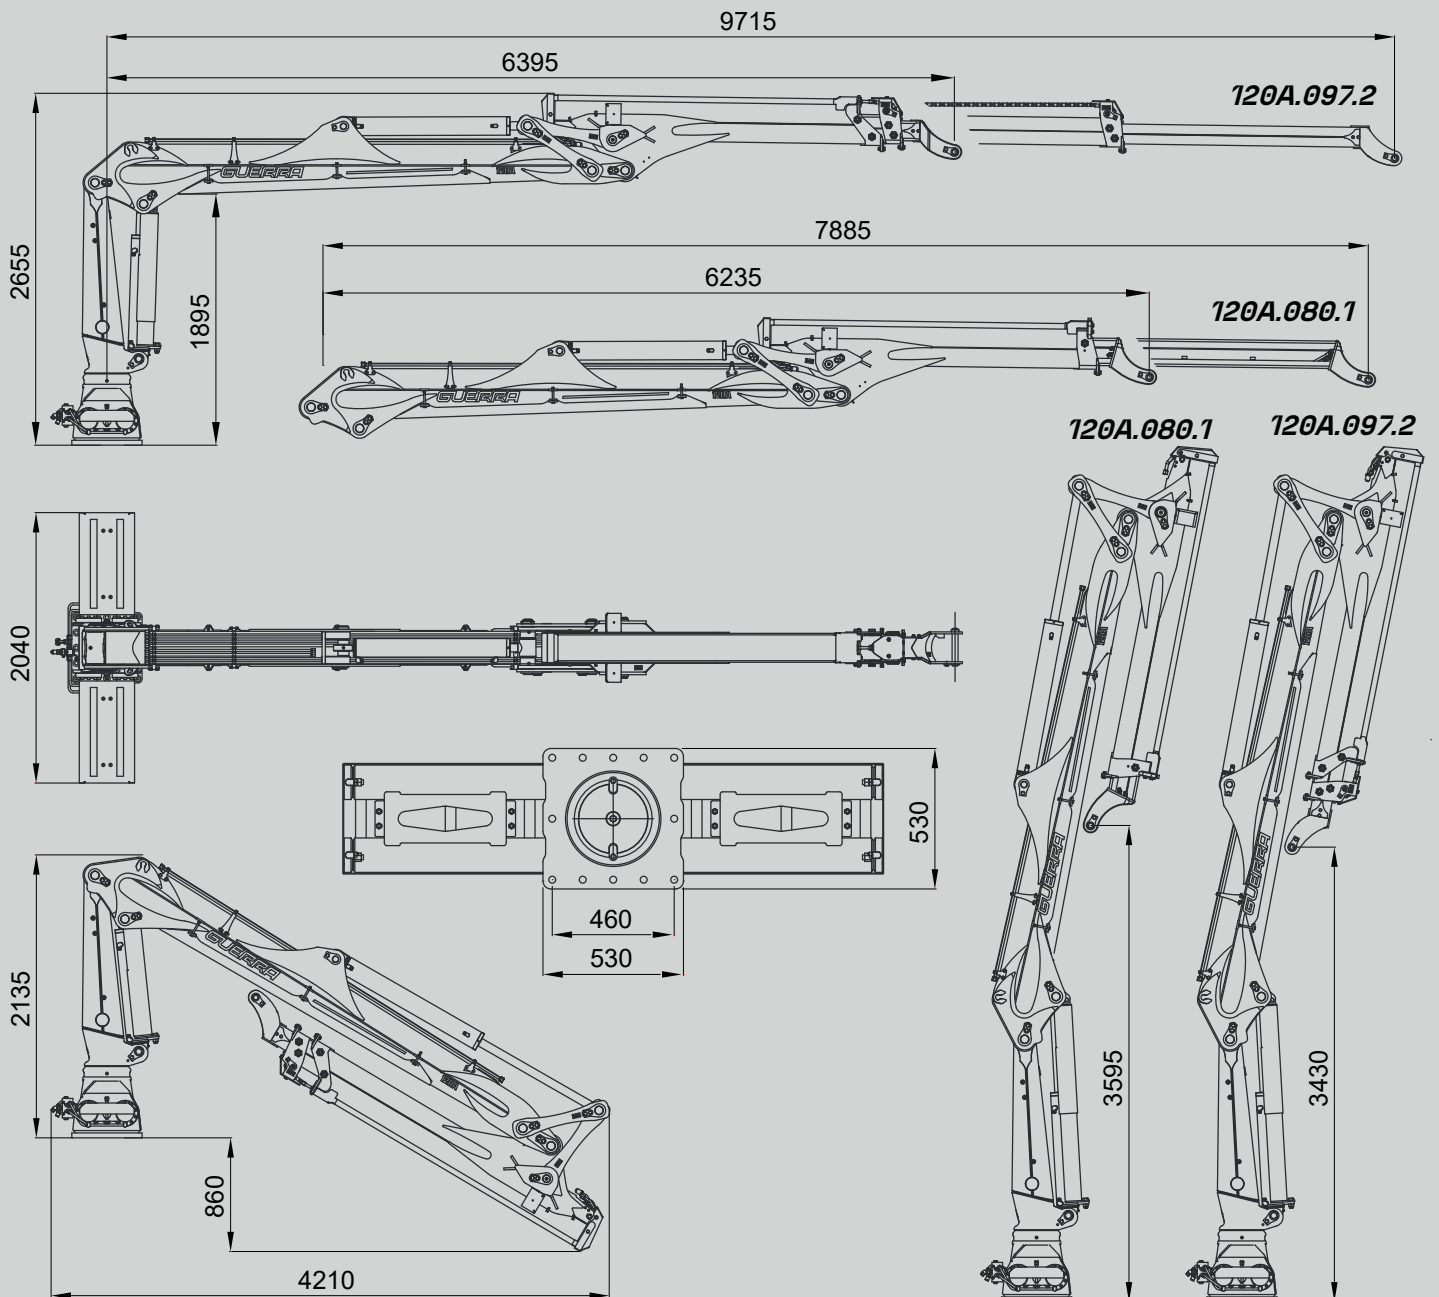

## GUERRA

**DIMENSÕES**

1.0

		120A.080.1	120A.097.2
CAPACIDADE MÁXIMA DE ELEVAÇÃO	[kNm]	106	103.2
MÁXIMO ALCANCE HIDRÁULICO	[m]	7.88	9.70
MOMENTO DE ROTAÇÃO	[kNm]	40.8	40.8
ÂNGULO DE ROTAÇÃO	[°]	400	400
PRESSÃO MÁXIMA DE TRABALHO	[bar]	240	240
CAUDAL MÁXIMO	[l/min]	150	150
PESO DA GRUA STANDARD	[Kg]	2045	2165

**CARACTERÍSTICAS 3.0**

- Construída segundo norma “EN 12999” classe HC2-HD4-S5.
- 4 cilindros de rotação e cremalheira dupla.
- Sistema de rotação pinhão-cremalheira, em banho de óleo com rolamento axial.
- Estrutura decapada, imprimação de dois componentes e duas de-mão de pintura.
- Protetor em cilindro e braço de elevação.
- Tubos de articulação protegidos.
- Pré-instalação de controlo de acessório em ponta 4 funções.