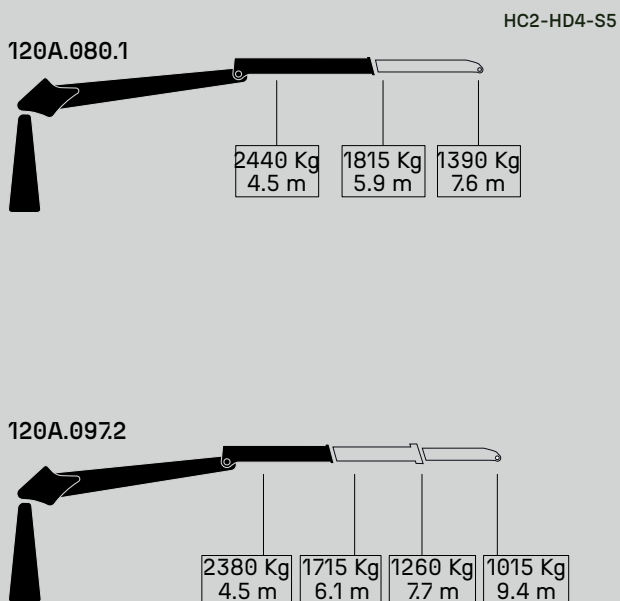

GRÚAS
HIDRÁULICAS

120A

DIV.

FLORESTAL

GUERRA

DIMENSÕES

1.0

		120A.080.1	120A.097.2
CAPACIDADE MÁXIMA DE ELEVAÇÃO	[kNm]	106	103.2
MÁXIMO ALCANCE HIDRÁULICO	[m]	7.88	9.70
MOMENTO DE ROTAÇÃO	[kNm]	40.8	40.8
ÂNGULO DE ROTAÇÃO	[°]	400	400
PRESSÃO MÁXIMA DE TRABALHO	[bar]	240	240
CAUDAL MÁXIMO	[l/min]	150	150
PESO DA GRUA STANDARD	[Kg]	2045	2165

CARACTERÍSTICAS 3.0

- Construída segundo norma “EN 12999” classe HC2-HD4-S5.
- 4 cilindros de rotação e cremalheira dupla.
- Sistema de rotação pinhão-cremalheira, em banho de óleo com rolamento axial.
- Estrutura decapada, imprimação de dois componentes e duas de-mão de pintura.
- Protetor em cilindro e braço de elevação.
- Tubos de articulação protegidos.
- Pré-instalação de controlo de acessório em ponta 4 funções.

OPÇÕES 4.0

- Distribuidor com caudal fixo ou variável.
- Comandos eléctricos com joysticks.
- Radiador óleo.
- Jogo de luces.

DIAGRAMA DE CARGAS 5.0

DIAGRAMA DE POSIÇÕES 6.0

GUERRA

Procurando unha melhora dos seus produtos as INDUSTRIAS GUERRA reservam-se o direito de introducir, sem pr v o aviso, as modificaciónes que considerarem necesarias. ED:102025