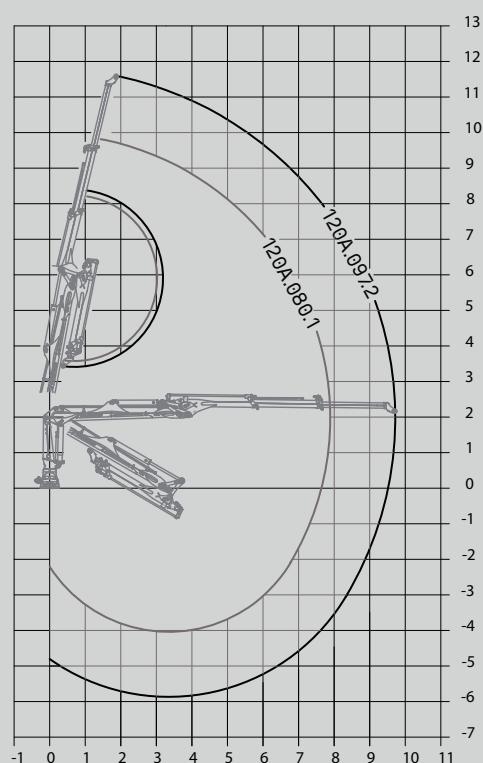

GRÚAS
HIDRÁULICAS

120A

DIV.

FLORESTAL

GUERRA

DIMENSÕES

1.0

		120A.080.1	120A.097.2
CAPACIDADE MÁXIMA DE ELEVAÇÃO	[kNm]	106	103.2
MÁXIMO ALCANCE HIDRÁULICO	[m]	7.88	9.70
MOMENTO DE ROTAÇÃO	[kNm]	40.8	40.8
ÂNGULO DE ROTAÇÃO	[°]	400	400
PRESSÃO MÁXIMA DE TRABALHO	[bar]	240	240
CAUDAL MÁXIMO	[l/min]	150	150
PESO DA GRUA STANDARD	[Kg]	2045	2165

OPÇÕES 4.0

- Distribuidor com caudal fixo ou variável.
- Comandos eléctricos com joysticks.
- Radiador óleo.
- Jogo de luces.

DIAGRAMA DE CARGAS 5.0

DIAGRAMA DE POSIÇÕES 6.0

GUERRA

Procurando unha melhora dos seus produtos as INDUSTRIAS GUERRA reservam-se o direito de introducir, sem pr v o aviso, as modificaciónes que considerarem necesarias. ED:102025