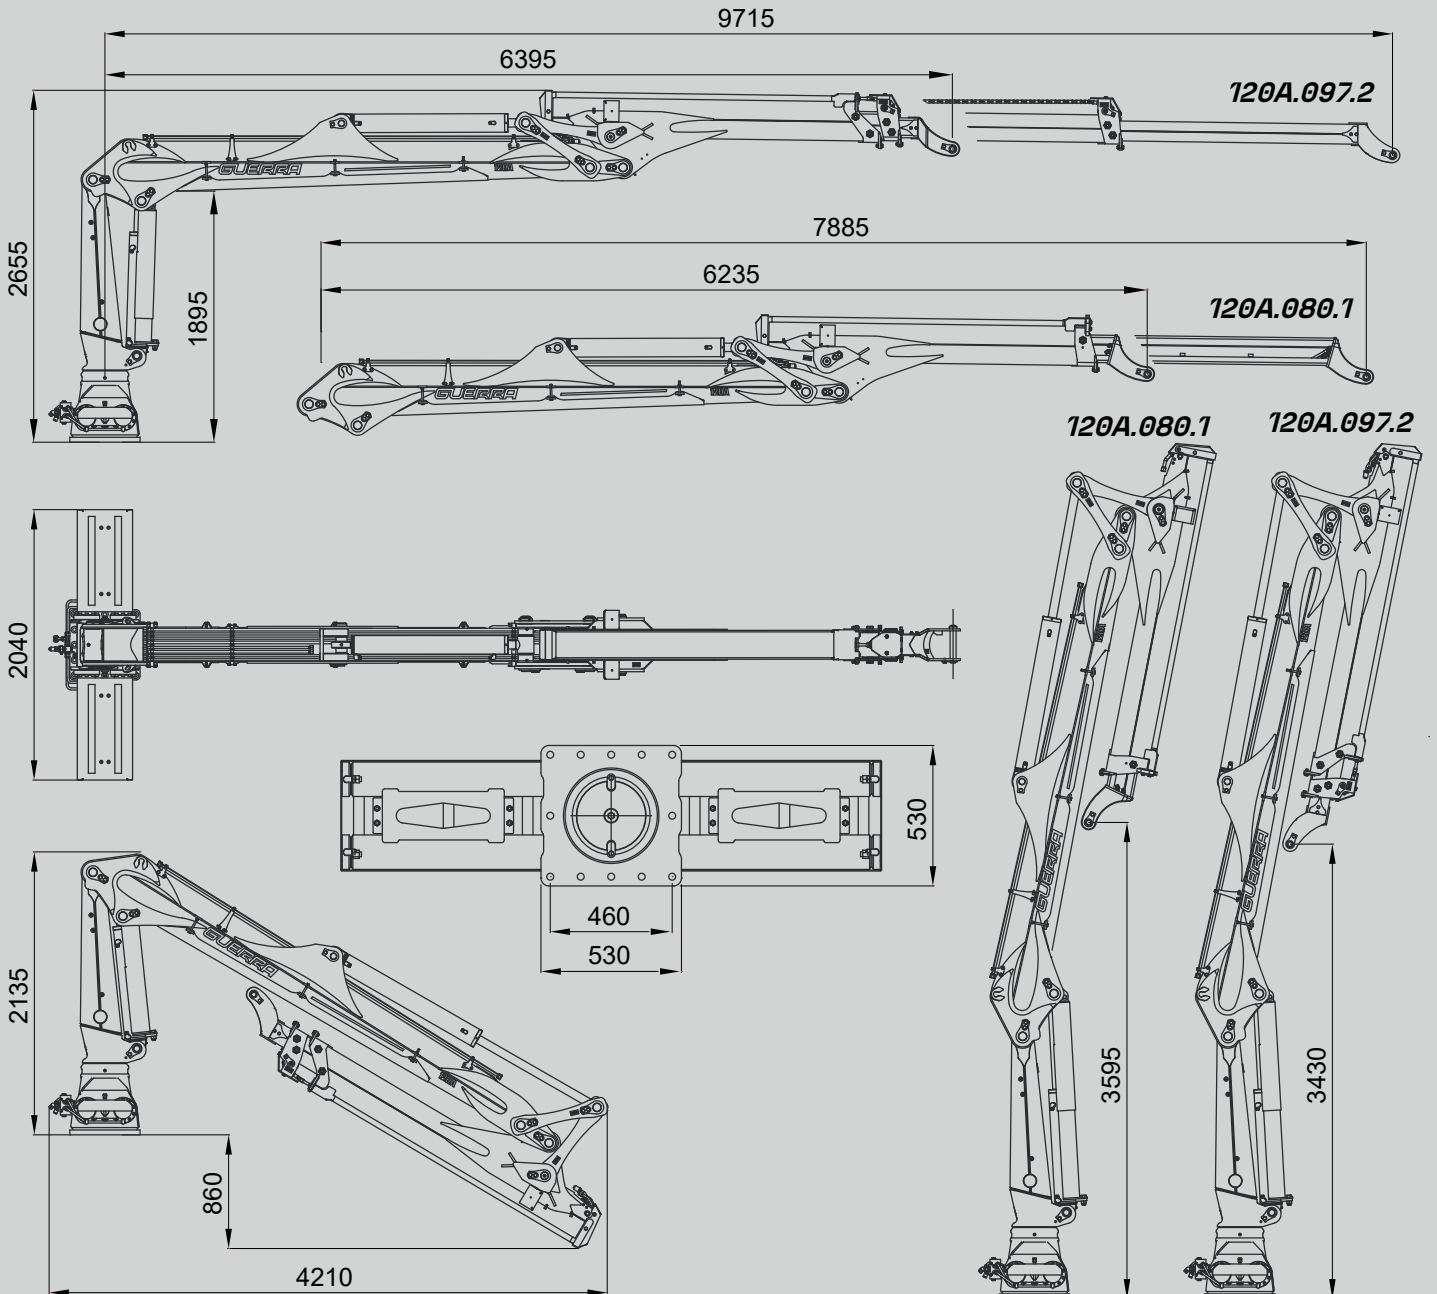

GRÚAS
HIDRÁULICAS

120A

DIV.

FLORESTAL

GUERRA

DIMENSÕES

1.0

		120A.080.1	120A.097.2
CAPACIDADE MÁXIMA DE ELEVAÇÃO	[kNm]	106	103.2
MÁXIMO ALCANCE HIDRÁULICO	[m]	7.88	9.70
MOMENTO DE ROTAÇÃO	[kNm]	40.8	40.8
ÂNGULO DE ROTAÇÃO	[°]	400	400
PRESSÃO MÁXIMA DE TRABALHO	[bar]	240	240
CAUDAL MÁXIMO	[l/min]	150	150
PESO DA GRUA STANDARD	[Kg]	2045	2165

CARACTERÍSTICAS 3.0

- Construída segundo norma “EN 12999” classe HC2-HD4-S5.
- 4 cilindros de rotação e cremalheira dupla.
- Sistema de rotação pinhão-cremalheira, em banho de óleo com rolamento axial.
- Estrutura decapada, imprimação de dois componentes e duas de-mão de pintura.
- Protetor em cilindro e braço de elevação.
- Tubos de articulação protegidos.
- Pré-instalação de controlo de acessório em ponta 4 funções.

OPÇÕES 4.0

- Distribuidor com caudal fixo ou variável.
- Comandos eléctricos com joysticks.
- Radiador óleo.
- Jogo de luces.

DIAGRAMA DE CARGAS 5.0

DIAGRAMA DE POSIÇÕES 6.0

GUERRA

Procurando unha melhora dos seus produtos as INDUSTRIAS GUERRA reservam-se o direito de introducir, sem pr v o aviso, as modificaciónes que considerarem necesarias. ED:102025