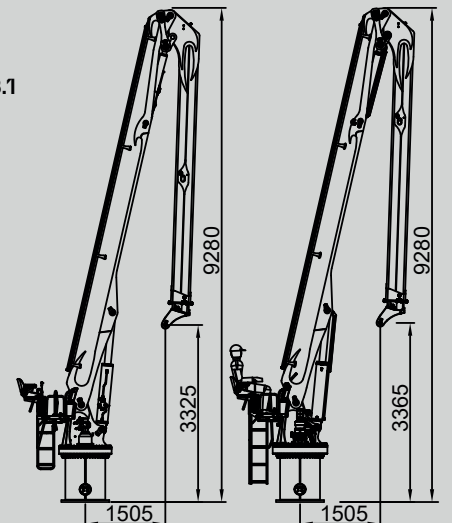

## GUERRA

**DIMENSÕES**

1.0

**365AC.160.1**

**365AC.150.1**

**365AC.108.1**

**365AC.092.1**

**365AC.092.1**

**365AC.108.1**

**365AC.150.1**

**365AC.160.1**

		365AC.092.1	365AC.108.1	365AC.150.1	365AC.160.1
CAPACIDADE MÁXIMA DE ELEVAÇÃO	[kNm]	314.9	294.3	209.2	202.5
MÁXIMO ALCANCE HIDRÁULICO	[m]	9.2	10.75	15.0	16.0
MOMENTO DE ROTAÇÃO	[kNm]	47.3			
ÂNGULO DE ROTAÇÃO	[°]	contínuo			
PRESSÃO MÁXIMA DE TRABALHO	[bar]	270			
CAUDAL MÁXIMO	[l/min]	1x150 / 2x80			
PESO DA GRUA STANDARD	[Kg]	3520	3825	4455	4535