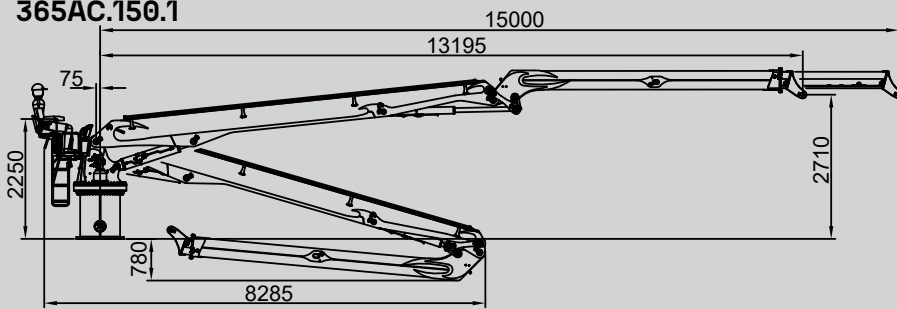

## GUERRA

**DIMENSÕES**

1.0

**365AC.160.1**

**365AC.150.1**

**365AC.108.1**

**365AC.092.1**

**365AC.092.1**

**365AC.108.1**

**365AC.150.1**

**365AC.160.1**

		365AC.092.1	365AC.108.1	365AC.150.1	365AC.160.1
CAPACIDADE MÁXIMA DE ELEVAÇÃO	[kNm]	314.9	294.3	209.2	202.5
MÁXIMO ALCANCE HIDRÁULICO	[m]	9.2	10.75	15.0	16.0
MOMENTO DE ROTAÇÃO	[kNm]	47.3			
ÂNGULO DE ROTAÇÃO	[°]	contínuo			
PRESSÃO MÁXIMA DE TRABALHO	[bar]	270			
CAUDAL MÁXIMO	[l/min]	1x150 / 2x80			
PESO DA GRUA STANDARD	[Kg]	3520	3825	4455	4535

**CARACTERÍSTICAS**

3.0

- Construída segundo norma “EN 12999” classe HC1-HD4-S4.
- Giro contínuo por coroa de rolamento e dois motoredutores.
- Estrutura decapada, imprimação de dois componentes e duas de-mão de pintura.
- Protetor em cilindro de elevação e cilindro de articulação.
- Extensão hidráulica com mangueiras internas.
- Pré-instalação de controlo de acessório em ponta 4 funções.