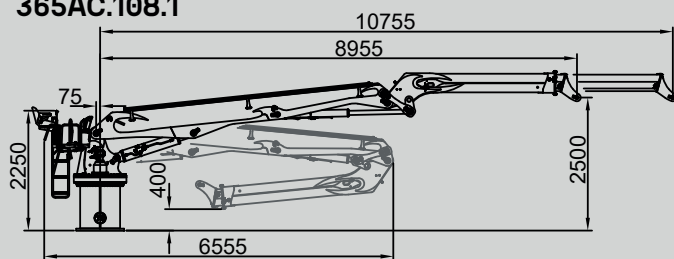

## GUERRA

**DIMENSÕES**

1.0

**365AC.160.1**

**365AC.150.1**

**365AC.108.1**

**365AC.092.1**

**365AC.092.1**

**365AC.108.1**

**365AC.150.1**

**365AC.160.1**

		365AC.092.1	365AC.108.1	365AC.150.1	365AC.160.1
CAPACIDADE MÁXIMA DE ELEVAÇÃO	[kNm]	314.9	294.3	209.2	202.5
MÁXIMO ALCANCE HIDRÁULICO	[m]	9.2	10.75	15.0	16.0
MOMENTO DE ROTAÇÃO	[kNm]	47.3			
ÂNGULO DE ROTAÇÃO	[°]	contínuo			
PRESSÃO MÁXIMA DE TRABALHO	[bar]	270			
CAUDAL MÁXIMO	[l/min]	1x150 / 2x80			
PESO DA GRUA STANDARD	[Kg]	3520	3825	4455	4535