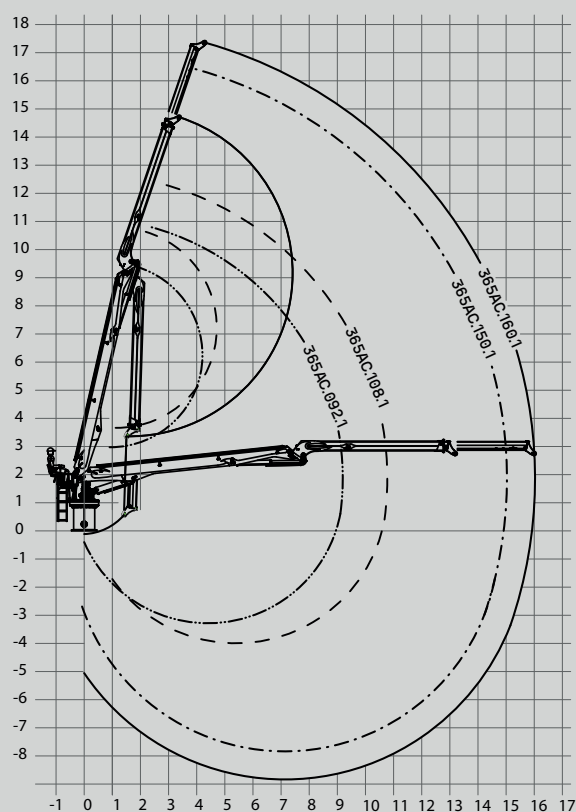

## GUERRA

**DIMENSÕES**

1.0

**365AC.160.1**

**365AC.150.1**

**365AC.108.1**

**365AC.092.1**

**365AC.092.1**

**OPÇÕES**

4.0

- Distribuidor com caudal fixo ou variável.
- Comandos eléctricos com joysticks.
- Radiador óleo.
- Jogo de luces.
- Cabina.

**DIAGRAMA DE CARGAS**

5.0

**DIAGRAMA DE POSIÇÕES**

6.0