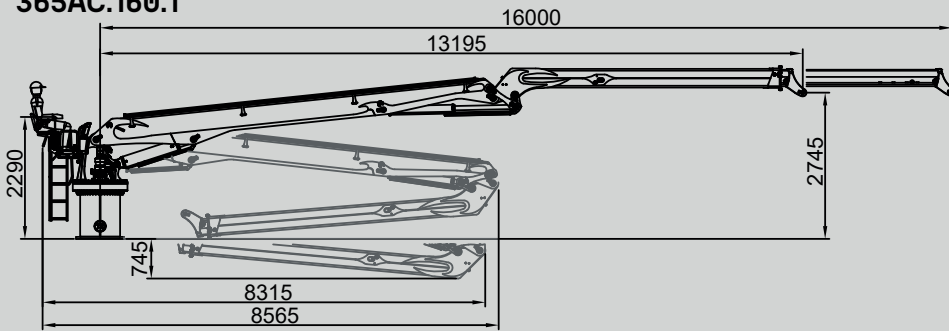

## GUERRA

**DIMENSÕES**

1.0

**365AC.160.1**

**365AC.150.1**

**365AC.108.1**

**365AC.092.1**

**365AC.092.1**

**365AC.108.1**

**365AC.150.1**

**365AC.160.1**

		365AC.092.1	365AC.108.1	365AC.150.1	365AC.160.1
CAPACIDADE MÁXIMA DE ELEVAÇÃO	[kNm]	314.9	294.3	209.2	202.5
MÁXIMO ALCANCE HIDRÁULICO	[m]	9.2	10.75	15.0	16.0
MOMENTO DE ROTAÇÃO	[kNm]	47.3			
ÂNGULO DE ROTAÇÃO	[°]	contínuo			
PRESSÃO MÁXIMA DE TRABALHO	[bar]	270			
CAUDAL MÁXIMO	[l/min]	1x150 / 2x80			
PESO DA GRUA STANDARD	[Kg]	3520	3825	4455	4535

**CARACTERÍSTICAS**

3.0

- Construída segundo norma “EN 12999” classe HC1-HD4-S4.
- Giro contínuo por coroa de rolamento e dois motoredutores.
- Estrutura decapada, imprimação de dois componentes e duas de-mão de pintura.
- Protetor em cilindro de elevação e cilindro de articulação.
- Extensão hidráulica com mangueiras internas.
- Pré-instalação de controlo de acessório em ponta 4 funções.