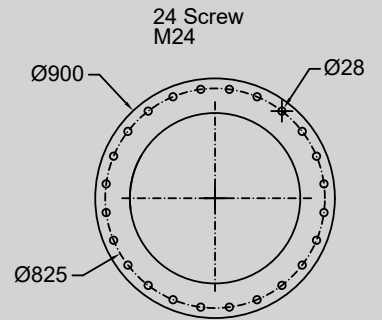

## GUERRA

**DIMENSÕES**

1.0

**365AC.160.1**

**365AC.150.1**

**365AC.108.1**

**365AC.092.1**

**365AC.092.1**

**365AC.108.1**

**365AC.150.1**

**365AC.160.1**

		365AC.092.1	365AC.108.1	365AC.150.1	365AC.160.1
CAPACIDADE MÁXIMA DE ELEVAÇÃO	[kNm]	314.9	294.3	209.2	202.5
MÁXIMO ALCANCE HIDRÁULICO	[m]	9.2	10.75	15.0	16.0
MOMENTO DE ROTAÇÃO	[kNm]	47.3			
ÂNGULO DE ROTAÇÃO	[°]	contínuo			
PRESSÃO MÁXIMA DE TRABALHO	[bar]	270			
CAUDAL MÁXIMO	[l/min]	1x150 / 2x80			
PESO DA GRUA STANDARD	[Kg]	3520	3825	4455	4535