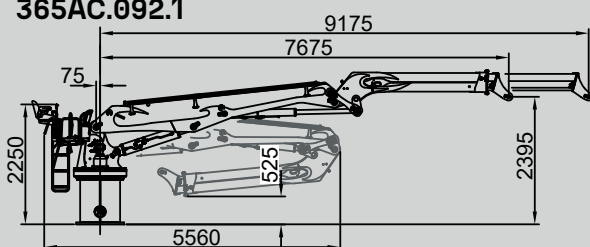

## GUERRA

**DIMENSÕES**

1.0

**365AC.160.1**

**365AC.150.1**

**365AC.108.1**

**365AC.092.1**

**365AC.092.1**

**365AC.108.1**

**365AC.150.1**

**365AC.160.1**

		365AC.092.1	365AC.108.1	365AC.150.1	365AC.160.1
CAPACIDADE MÁXIMA DE ELEVAÇÃO	[kNm]	314.9	294.3	209.2	202.5
MÁXIMO ALCANCE HIDRÁULICO	[m]	9.2	10.75	15.0	16.0
MOMENTO DE ROTAÇÃO	[kNm]	47.3			
ÂNGULO DE ROTAÇÃO	[°]	contínuo			
PRESSÃO MÁXIMA DE TRABALHO	[bar]	270			
CAUDAL MÁXIMO	[l/min]	1x150 / 2x80			
PESO DA GRUA STANDARD	[Kg]	3520	3825	4455	4535