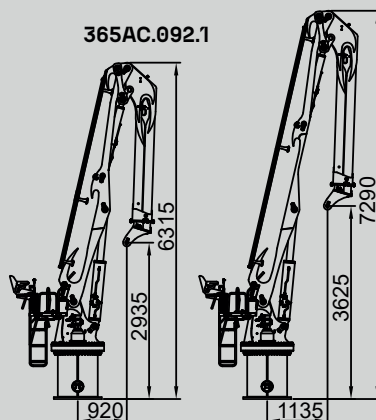

## GUERRA

**DIMENSÕES**

1.0

**365AC.160.1**

**365AC.150.1**

**365AC.108.1**

**365AC.092.1**

**365AC.092.1**

**365AC.108.1**

**365AC.150.1**

**365AC.160.1**

		365AC.092.1	365AC.108.1	365AC.150.1	365AC.160.1
CAPACIDADE MÁXIMA DE ELEVAÇÃO	[kNm]	314.9	294.3	209.2	202.5
MÁXIMO ALCANCE HIDRÁULICO	[m]	9.2	10.75	15.0	16.0
MOMENTO DE ROTAÇÃO	[kNm]	47.3			
ÂNGULO DE ROTAÇÃO	[°]	contínuo			
PRESSÃO MÁXIMA DE TRABALHO	[bar]	270			
CAUDAL MÁXIMO	[l/min]	1x150 / 2x80			
PESO DA GRUA STANDARD	[Kg]	3520	3825	4455	4535

**CARACTERÍSTICAS**

3.0

- Construída segundo norma “EN 12999” classe HC1-HD4-S4.
- Giro contínuo por coroa de rolamento e dois motoredutores.
- Estrutura decapada, imprimação de dois componentes e duas de-mão de pintura.
- Protetor em cilindro de elevação e cilindro de articulação.
- Extensão hidráulica com mangueiras internas.
- Pré-instalação de controlo de acessório em ponta 4 funções.