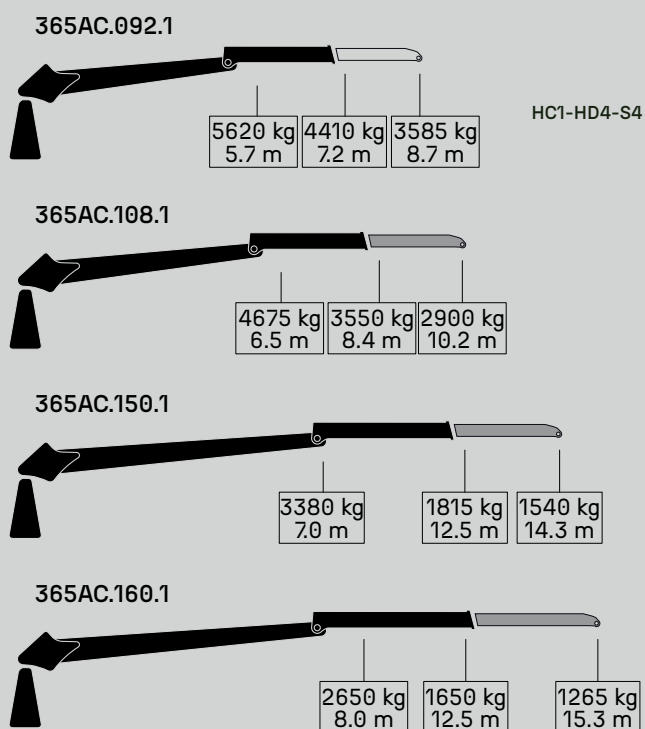

## GUERRA

**DIMENSÕES**

1.0

**365AC.160.1**

**365AC.150.1**

**365AC.108.1**

**365AC.092.1**

**365AC.092.1**

**365AC.108.1**

**365AC.150.1**

**365AC.160.1**

		365AC.092.1	365AC.108.1	365AC.150.1	365AC.160.1
CAPACIDADE MÁXIMA DE ELEVAÇÃO	[kNm]	314.9	294.3	209.2	202.5
MÁXIMO ALCANCE HIDRÁULICO	[m]	9.2	10.75	15.0	16.0
MOMENTO DE ROTAÇÃO	[kNm]	47.3			
ÂNGULO DE ROTAÇÃO	[°]	contínuo			
PRESSÃO MÁXIMA DE TRABALHO	[bar]	270			
CAUDAL MÁXIMO	[l/min]	1x150 / 2x80			
PESO DA GRUA STANDARD	[Kg]	3520	3825	4455	4535

**CARACTERÍSTICAS**

3.0

- Construída segundo norma “EN 12999” classe HC1-HD4-S4.
- Giro contínuo por coroa de rolamento e dois motoredutores.
- Estrutura decapada, imprimação de dois componentes e duas de-mão de pintura.
- Protetor em cilindro de elevação e cilindro de articulação.
- Extensão hidráulica com mangueiras internas.
- Pré-instalação de controlo de acessório em ponta 4 funções.

**OPÇÕES**

4.0

- Distribuidor com caudal fixo ou variável.
- Comandos eléctricos com joysticks.
- Radiador óleo.
- Jogo de luces.
- Cabina.

**DIAGRAMA DE CARGAS**

5.0

**DIAGRAMA DE POSIÇÕES**

6.0