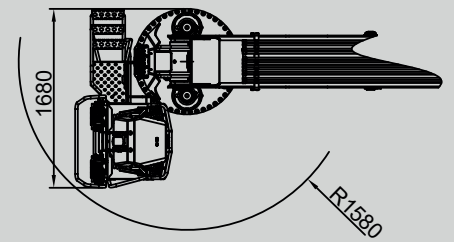

## GUERRA

**DIMENSÕES**

1.0

**365AC.160.1**

**365AC.150.1**

**365AC.108.1**

**365AC.092.1**

**365AC.092.1**

**365AC.108.1**

**365AC.150.1**

**365AC.160.1**

		365AC.092.1	365AC.108.1	365AC.150.1	365AC.160.1
CAPACIDADE MÁXIMA DE ELEVAÇÃO	[kNm]	314.9	294.3	209.2	202.5
MÁXIMO ALCANCE HIDRÁULICO	[m]	9.2	10.75	15.0	16.0
MOMENTO DE ROTAÇÃO	[kNm]	47.3			
ÂNGULO DE ROTAÇÃO	[°]	contínuo			
PRESSÃO MÁXIMA DE TRABALHO	[bar]	270			
CAUDAL MÁXIMO	[l/min]	1x150 / 2x80			
PESO DA GRUA STANDARD	[Kg]	3520	3825	4455	4535